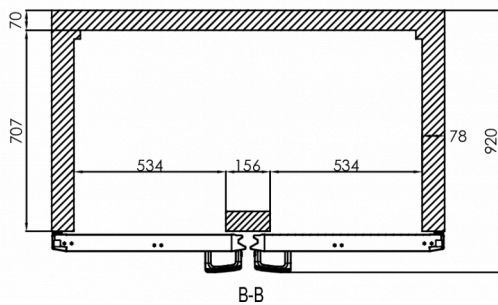

HOSHIZAKI

Premier K 140 L

SPÉCIFICATIONS TECHNIQUES

Plage de température	Taille de l'étagère	Volume, brut	Volume net utile	Alimentation électrique	Puissance connectée	Classe climatique	Niveau sonore	Capacité de réf. à (-10°C)
+2/+12°C	GN 2/1 en profondeur	1 400 l	1 085 l	230V, 50Hz	200 W	5	50 dB(A)	361 W

SPÉCIFICATIONS TRANSPORT

Largeur (emballée)	Profondeur (emballée)	Hauteur (emballée)	Volume (emballé)	Poids brut	Largeur	Profondeur	Hauteur	Hauteur incluant les pieds (minimum)	Hauteur y compris les pieds (maximum)	Poids net
1 420 mm	880 mm	2 150 mm	2,687 m³	215 kg	1 380 mm	848 mm	1 950 mm	2 080 mm	2 130 mm	203 kg

Avertissement: Tous les efforts ont été faits pour s'assurer que les informations contenues dans cette fiche technique sont exactes au moment de la publication. Hoshizaki Europe BV décline toute responsabilité en cas d'erreurs typographiques, d'omissions ou d'interprétation erronée des informations contenues dans cette publication et se réserve le droit de la modifier sans préavis.

Hoshizaki Belgium
Hoshizaki Danmark
Hoshizaki Deutschland
Hoshizaki France
Hoshizaki Iberia
Hoshizaki Italia
Hoshizaki Middle East

info@hoshizaki.nl
info@hoshizaki.dk
vertrieb@hoshizaki.de
info@hoshizaki.fr
info@hoshizaki.es
commerciale@hoshizaki.it
sales.ex@hoshizaki-europe.com

Hoshizaki Netherlands info@hoshizaki.nl
Hoshizaki Norge salg@hoshizaki.no
Hoshizaki Sverige orderSE@hoshizaki.dk
Hoshizaki UK uksales@hoshizaki.uk
Pays exportateurs sales.ex@hoshizaki-europe.com
Autres pays sales.ex@hoshizaki-europe.com

www.hoshizaki.be