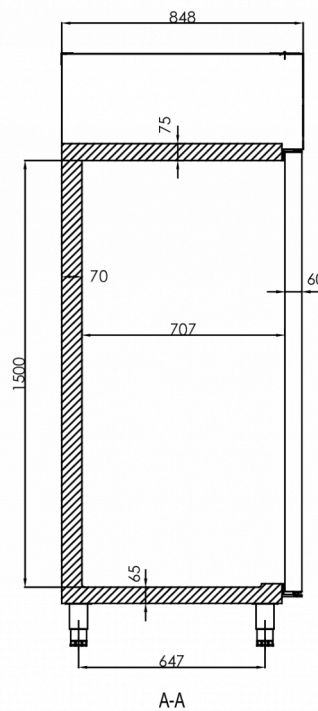

HOSHIZAKI

Premier K 140 L

SPÉCIFICATIONS TECHNIQUES

Plage de température	Taille de l'étagère	Volume, brut	Volume net utile	Alimentation électrique	Puissance connectée	Classe climatique	Niveau sonore	Capacité de réf. à (-10°C)
+2/+12°C	GN 2/1 en profondeur	1 400 l	1 085 l	230V, 50Hz	200 W	5	50 dB(A)	361 W

SPÉCIFICATIONS TRANSPORT

Largeur (emballée)	Profondeur (emballée)	Hauteur (emballée)	Volume (emballé)	Poids brut	Largeur	Profondeur	Hauteur	Hauteur incluant les pieds (minimum)	Hauteur y compris les pieds (maximum)	Poids net
1 420 mm	880 mm	2 150 mm	2,687 m³	215 kg	1 380 mm	848 mm	1 950 mm	2 080 mm	2 130 mm	203 kg

Avertissement: Tous les efforts ont été faits pour s'assurer que les informations contenues dans cette fiche technique sont exactes au moment de la publication. Hoshizaki Europe BV décline toute responsabilité en cas d'erreurs typographiques, d'omissions ou d'interprétation erronée des informations contenues dans cette publication et se réserve le droit de la modifier sans préavis.

Hoshizaki Belgium
Hoshizaki Danmark
Hoshizaki Deutschland
Hoshizaki France
Hoshizaki Iberia
Hoshizaki Italia
Hoshizaki Middle East

info@hoshizaki.nl
info@hoshizaki.dk
vertrieb@hoshizaki.de
info@hoshizaki.fr
info@hoshizaki.es
commerciale@hoshizaki.it
sales.ex@hoshizaki-europe.com

Hoshizaki Netherlands info@hoshizaki.nl
Hoshizaki Norge salg@hoshizaki.no
Hoshizaki Sverige orderSE@hoshizaki.dk
Hoshizaki UK uksales@hoshizaki.uk
Pays exportateurs sales.ex@hoshizaki-europe.com
Autres pays sales.ex@hoshizaki-europe.com

www.hoshizaki.be