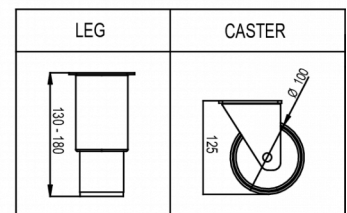

HOSHIZAKI

Premier K 140 L

SPÉCIFICATIONS TECHNIQUES

Plage de température	Taille de l'étagère	Volume, brut	Volume net utile	Alimentation électrique	Puissance connectée	Classe climatique	Niveau sonore	Capacité de réf. à (-10°C)
+2/+12°C	GN 2/1 en profondeur	1 400 l	1 085 l	230V, 50Hz	200 W	5	50 dB(A)	361 W

SPÉCIFICATIONS TRANSPORT

Largeur (emballée)	Profondeur (emballée)	Hauteur (emballée)	Volume (emballé)	Poids brut	Largeur	Profondeur	Hauteur	Hauteur incluant les pieds (minimum)	Hauteur y compris les pieds (maximum)	Poids net
1 420 mm	880 mm	2 150 mm	2,687 m³	215 kg	1 380 mm	848 mm	1 950 mm	2 080 mm	2 130 mm	203 kg

Avertissement: Tous les efforts ont été faits pour s'assurer que les informations contenues dans cette fiche technique sont exactes au moment de la publication. Hoshizaki Europe BV décline toute responsabilité en cas d'erreurs typographiques, d'omissions ou d'interprétation erronée des informations contenues dans cette publication et se réserve le droit de la modifier sans préavis.

Hoshizaki Belgium
Hoshizaki Danmark
Hoshizaki Deutschland
Hoshizaki France
Hoshizaki Iberia
Hoshizaki Italia
Hoshizaki Middle East

info@hoshizaki.nl
info@hoshizaki.dk
vertrieb@hoshizaki.de
info@hoshizaki.fr
info@hoshizaki.es
commerciale@hoshizaki.it
sales.ex@hoshizaki-europe.com

Hoshizaki Netherlands info@hoshizaki.nl
Hoshizaki Norge salg@hoshizaki.no
Hoshizaki Sverige orderSE@hoshizaki.dk
Hoshizaki UK uksales@hoshizaki.uk
Pays exportateurs sales.ex@hoshizaki-europe.com
Autres pays sales.ex@hoshizaki-europe.com

www.hoshizaki.be