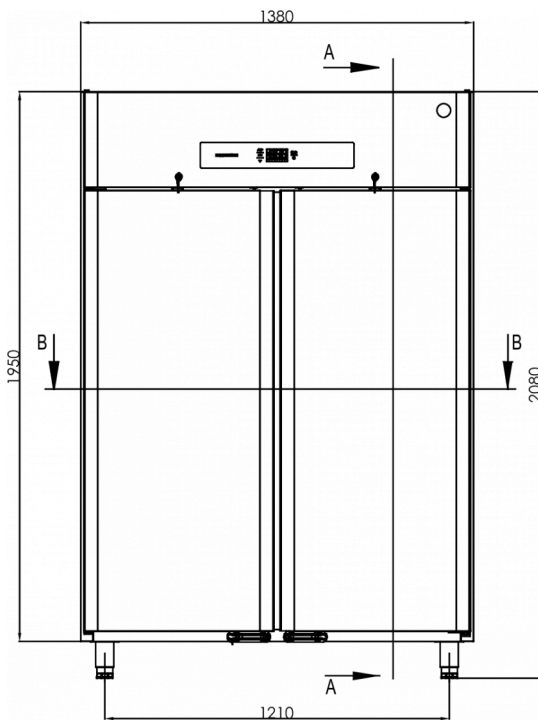

HOSHIZAKI

Premier K 140 L

SPÉCIFICATIONS TECHNIQUES

Plage de température	Taille de l'étagère	Volume, brut	Volume net utile	Alimentation électrique	Puissance connectée	Classe climatique	Niveau sonore	Capacité de réf. à (-10°C)
+2/+12°C	GN 2/1 en profondeur	1 400 l	1 085 l	230V, 50Hz	200 W	5	50 dB(A)	361 W

SPÉCIFICATIONS TRANSPORT

Largeur (emballée)	Profondeur (emballée)	Hauteur (emballée)	Volume (emballé)	Poids brut	Largeur	Profondeur	Hauteur	Hauteur incluant les pieds (minimum)	Hauteur y compris les pieds (maximum)	Poids net
1 420 mm	880 mm	2 150 mm	2,687 m³	215 kg	1 380 mm	848 mm	1 950 mm	2 080 mm	2 130 mm	203 kg

Avertissement: Tous les efforts ont été faits pour s'assurer que les informations contenues dans cette fiche technique sont exactes au moment de la publication. Hoshizaki Europe BV décline toute responsabilité en cas d'erreurs typographiques, d'omissions ou d'interprétation erronée des informations contenues dans cette publication et se réserve le droit de la modifier sans préavis.

Hoshizaki Belgium
Hoshizaki Danmark
Hoshizaki Deutschland
Hoshizaki France
Hoshizaki Iberia
Hoshizaki Italia
Hoshizaki Middle East

info@hoshizaki.nl
info@hoshizaki.dk
vertrieb@hoshizaki.de
info@hoshizaki.fr
info@hoshizaki.es
commerciale@hoshizaki.it
sales.ex@hoshizaki-europe.com

Hoshizaki Netherlands info@hoshizaki.nl
Hoshizaki Norge salg@hoshizaki.no
Hoshizaki Sverige orderSE@hoshizaki.dk
Hoshizaki UK uksales@hoshizaki.uk
Pays exportateurs sales.ex@hoshizaki-europe.com
Autres pays sales.ex@hoshizaki-europe.com

www.hoshizaki.be