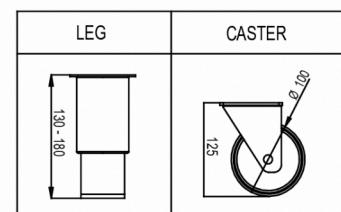

Hoshizaki Belgium
Hoshizaki Danmark
Hoshizaki Deutschland
Hoshizaki France
Hoshizaki Iberia
Hoshizaki Italia
Hoshizaki Middle East

info@hoshizaki.nl
info@hoshizaki.dk
vertrieb@hoshizaki.de
info@hoshizaki.fr
info@hoshizaki.es
commerciale@hoshizaki.it
sales.ex@hoshizaki-europe.com

Hoshizaki Netherlands info@hoshizaki.nl
Hoshizaki Norge salg@hoshizaki.no
Hoshizaki Sverige orderSE@hoshizaki.dk
Hoshizaki UK uksales@hoshizaki.uk
Pays exportateurs sales.ex@hoshizaki-europe.com
Autres pays sales.ex@hoshizaki-europe.com

www.hoshizaki.be