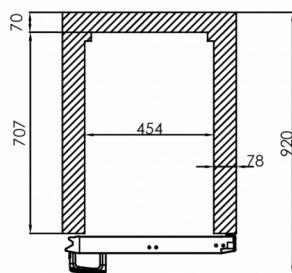

HOSHIZAKI

Premier K 60 L DR

SPÉCIFICATIONS TECHNIQUES

Plage de température	Taille de l'étagère	Volume, brut	Volume net utile	Alimentation électrique	Puissance connectée	Classe climatique	Niveau sonore	Capacité de réf. à (-10°C)
+2/+12°C	Euronorme 1/1 - 400x600 mm	480 l	335 l	230V, 50Hz	120 W	5	46 dB(A)	206 W

SPÉCIFICATIONS TRANSPORT

Largeur (emballée)	Profondeur (emballée)	Hauteur (emballée)	Volume (emballé)	Poids brut	Largeur	Profondeur	Hauteur	Hauteur incluant les pieds (minimum)	Hauteur y compris les pieds (maximum)	Poids net
670 mm	880 mm	2 150 mm	1,268 m3	120 kg	610 mm	848 mm	1 950 mm	2 080 mm	2 130 mm	110 kg

Avertissement: Tous les efforts ont été faits pour s'assurer que les informations contenues dans cette fiche technique sont exactes au moment de la publication. Hoshizaki Europe BV décline toute responsabilité en cas d'erreurs typographiques, d'omissions ou d'interprétation erronée des informations contenues dans cette publication et se réserve le droit de la modifier sans préavis.

B-B