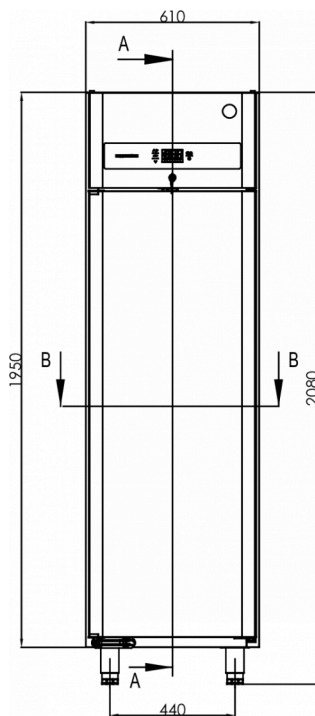

HOSHIZAKI

Premier K 60 L DR

SPÉCIFICATIONS TECHNIQUES

Plage de température	Taille de l'étagère	Volume, brut	Volume net utile	Alimentation électrique	Puissance connectée	Classe climatique	Niveau sonore	Capacité de réf. à (-10°C)
+2/+12°C	Euronorme 1/1 - 400x600 mm	480 l	335 l	230V, 50Hz	120 W	5	46 dB(A)	206 W

SPÉCIFICATIONS TRANSPORT

Largeur (emballée)	Profondeur (emballée)	Hauteur (emballée)	Volume (emballé)	Poids brut	Largeur	Profondeur	Hauteur	Hauteur incluant les pieds (minimum)	Hauteur y compris les pieds (maximum)	Poids net
670 mm	880 mm	2 150 mm	1,268 m3	120 kg	610 mm	848 mm	1 950 mm	2 080 mm	2 130 mm	110 kg

Avertissement: Tous les efforts ont été faits pour s'assurer que les informations contenues dans cette fiche technique sont exactes au moment de la publication. Hoshizaki Europe BV décline toute responsabilité en cas d'erreurs typographiques, d'omissions ou d'interprétation erronée des informations contenues dans cette publication et se réserve le droit de la modifier sans préavis.

B-B

A-A