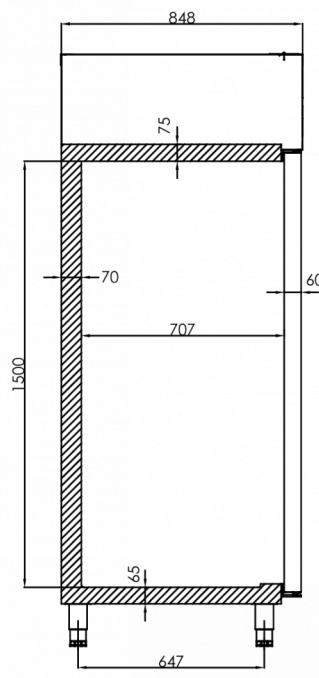

HOSHIZAKI

Premier K 60 L DR

SPÉCIFICATIONS TECHNIQUES

Plage de température	Taille de l'étagère	Volume, brut	Volume net utile	Alimentation électrique	Puissance connectée	Classe climatique	Niveau sonore	Capacité de réf. à (-10°C)
+2/+12°C	Euronorme 1/1 - 400x600 mm	480 l	335 l	230V, 50Hz	120 W	5	46 dB(A)	206 W

SPÉCIFICATIONS TRANSPORT

Largeur (emballée)	Profondeur (emballée)	Hauteur (emballée)	Volume (emballé)	Poids brut	Largeur	Profondeur	Hauteur	Hauteur incluant les pieds (minimum)	Hauteur y compris les pieds (maximum)	Poids net
670 mm	880 mm	2 150 mm	1,268 m3	120 kg	610 mm	848 mm	1 950 mm	2 080 mm	2 130 mm	110 kg

Avertissement: Tous les efforts ont été faits pour s'assurer que les informations contenues dans cette fiche technique sont exactes au moment de la publication. Hoshizaki Europe BV décline toute responsabilité en cas d'erreurs typographiques, d'omissions ou d'interprétation erronée des informations contenues dans cette publication et se réserve le droit de la modifier sans préavis.

A-A