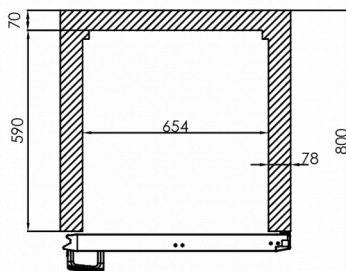

HOSHIZAKI

Premier K W80 L DR

SPÉCIFICATIONS TECHNIQUES

Plage de température	Taille de l'étagère	Volume, brut	Volume net utile	Alimentation électrique	Puissance connectée	Classe climatique	Niveau sonore	Capacité de réf. à (-10°C)
+2/+12°C	GN 2/1 en largeur	700 l	475 l	230V, 50Hz	120 W	5	46 dB(A)	206 W

SPÉCIFICATIONS TRANSPORT

Largeur (emballée)	Profondeur (emballée)	Hauteur (emballée)	Volume (emballé)	Poids brut	Largeur	Profondeur	Hauteur	Hauteur incluant les pieds (minimum)	Hauteur y compris les pieds (maximum)	Poids net
870 mm	780 mm	2 250 mm	1,527 m³	135 kg	810 mm	728 mm	1 950 mm	2 080 mm	2 130 mm	125 kg

Avertissement: Tous les efforts ont été faits pour s'assurer que les informations contenues dans cette fiche technique sont exactes au moment de la publication. Hoshizaki Europe BV décline toute responsabilité en cas d'erreurs typographiques, d'omissions ou d'interprétation erronée des informations contenues dans cette publication et se réserve le droit de la modifier sans préavis.

B-B

Hoshizaki Belgium
Hoshizaki Danmark
Hoshizaki Deutschland
Hoshizaki France
Hoshizaki Iberia
Hoshizaki Italia
Hoshizaki Middle East

info@hoshizaki.nl
info@hoshizaki.dk
vertrieb@hoshizaki.de
info@hoshizaki.fr
info@hoshizaki.es
commerciale@hoshizaki.it
sales.ex@hoshizaki-europe.com

Hoshizaki Netherlands info@hoshizaki.nl
Hoshizaki Norge salg@hoshizaki.no
Hoshizaki Sverige orderSE@hoshizaki.dk
Hoshizaki UK uksales@hoshizaki.uk
Pays exportateurs sales.ex@hoshizaki-europe.com
Autres pays sales.ex@hoshizaki-europe.com

www.hoshizaki.be