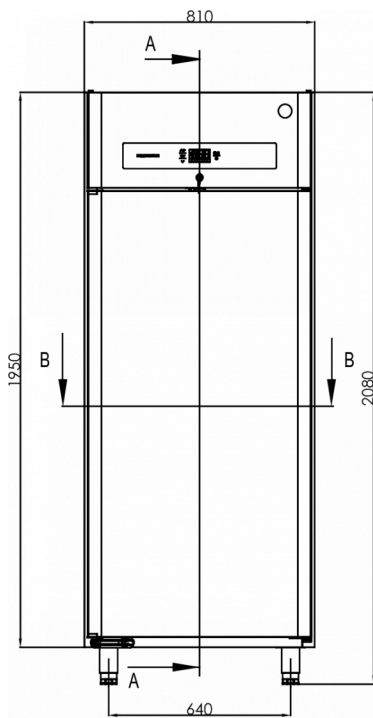

HOSHIZAKI

Premier K W80 L DR

SPÉCIFICATIONS TECHNIQUES

Plage de température	Taille de l'étagère	Volume, brut	Volume net utile	Alimentation électrique	Puissance connectée	Classe climatique	Niveau sonore	Capacité de réf. à (-10°C)
+2/+12°C	GN 2/1 en largeur	700 l	475 l	230V, 50Hz	120 W	5	46 dB(A)	206 W

SPÉCIFICATIONS TRANSPORT

Largeur (emballée)	Profondeur (emballée)	Hauteur (emballée)	Volume (emballé)	Poids brut	Largeur	Profondeur	Hauteur	Hauteur incluant les pieds (minimum)	Hauteur y compris les pieds (maximum)	Poids net
870 mm	780 mm	2 250 mm	1,527 m³	135 kg	810 mm	728 mm	1 950 mm	2 080 mm	2 130 mm	125 kg

Avertissement: Tous les efforts ont été faits pour s'assurer que les informations contenues dans cette fiche technique sont exactes au moment de la publication. Hoshizaki Europe BV décline toute responsabilité en cas d'erreurs typographiques, d'omissions ou d'interprétation erronée des informations contenues dans cette publication et se réserve le droit de la modifier sans préavis.

A-A