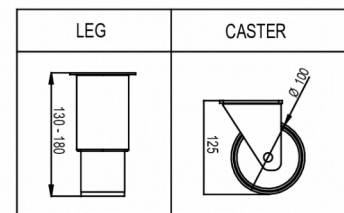

Hoshizaki Belgium
Hoshizaki Danmark
Hoshizaki Deutschland
Hoshizaki France
Hoshizaki Iberia
Hoshizaki Italia
Hoshizaki Middle East

info@hoshizaki.nl
info@hoshizaki.dk
vertrieb@hoshizaki.de
info@hoshizaki.fr
info@hoshizaki.es
commerciale@hoshizaki.it
sales.ex@hoshizaki-europe.com

Hoshizaki Netherlands info@hoshizaki.nl
Hoshizaki Norge salg@hoshizaki.no
Hoshizaki Sverige orderSE@hoshizaki.dk
Hoshizaki UK uksales@hoshizaki.uk
Pays exportateurs sales.ex@hoshizaki-europe.com
Autres pays sales.ex@hoshizaki-europe.com

www.hoshizaki.be