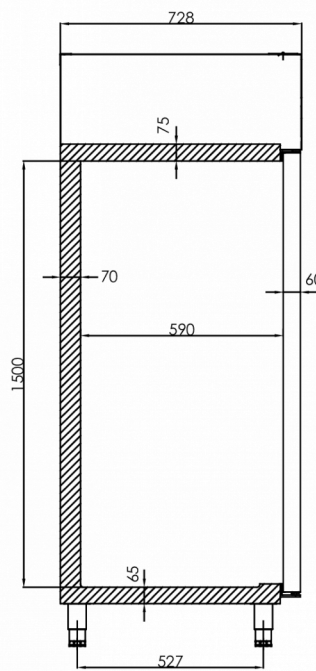

HOSHIZAKI

Premier K W80 L DR

SPÉCIFICATIONS TECHNIQUES

Plage de température	Taille de l'étagère	Volume, brut	Volume net utile	Alimentation électrique	Puissance connectée	Classe climatique	Niveau sonore	Capacité de réf. à (-10°C)
+2/+12°C	GN 2/1 en largeur	700 l	475 l	230V, 50Hz	120 W	5	46 dB(A)	206 W

SPÉCIFICATIONS TRANSPORT

Largeur (emballée)	Profondeur (emballée)	Hauteur (emballée)	Volume (emballé)	Poids brut	Largeur	Profondeur	Hauteur	Hauteur incluant les pieds (minimum)	Hauteur y compris les pieds (maximum)	Poids net
870 mm	780 mm	2 250 mm	1,527 m³	135 kg	810 mm	728 mm	1 950 mm	2 080 mm	2 130 mm	125 kg

Avertissement: Tous les efforts ont été faits pour s'assurer que les informations contenues dans cette fiche technique sont exactes au moment de la publication. Hoshizaki Europe BV décline toute responsabilité en cas d'erreurs typographiques, d'omissions ou d'interprétation erronée des informations contenues dans cette publication et se réserve le droit de la modifier sans préavis.

A-A