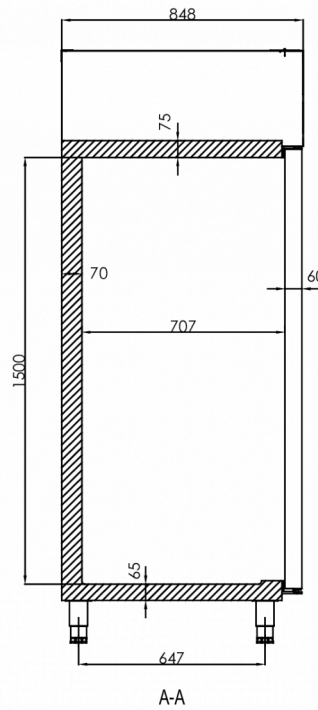

HOSHIZAKI

Premier M 140 L

SPÉCIFICATIONS TECHNIQUES

Plage de température	Taille de l'étagère	Volume, brut	Volume net utile	Alimentation électrique	Puissance connectée	Classe climatique	Niveau sonore	Capacité de réf. à (-10°C)
-5/+12°C	GN 2/1 en profondeur	1 400 l	1 085 l	230V, 50Hz	200 W	5	50 dB(A)	361 W

SPÉCIFICATIONS TRANSPORT

Largeur (emballée)	Profondeur (emballée)	Hauteur (emballée)	Volume (emballé)	Poids brut	Largeur	Profondeur	Hauteur	Hauteur incluant les pieds (minimum)	Hauteur y compris les pieds (maximum)	Poids net
1 420 mm	880 mm	2 150 mm	2,687 m³	215 kg	1 380 mm	848 mm	1 950 mm	2 080 mm	2 130 mm	203 kg

Avertissement: Tous les efforts ont été faits pour s'assurer que les informations contenues dans cette fiche technique sont exactes au moment de la publication. Hoshizaki Europe BV décline toute responsabilité en cas d'erreurs typographiques, d'omissions ou d'interprétation erronée des informations contenues dans cette publication et se réserve le droit de la modifier sans préavis.

Hoshizaki Belgium
Hoshizaki Danmark
Hoshizaki Deutschland
Hoshizaki France
Hoshizaki Iberia
Hoshizaki Italia
Hoshizaki Middle East

info@hoshizaki.nl
info@hoshizaki.dk
vertrieb@hoshizaki.de
info@hoshizaki.fr
info@hoshizaki.es
commerciale@hoshizaki.it
sales.ex@hoshizaki-europe.com

Hoshizaki Netherlands info@hoshizaki.nl
Hoshizaki Norge salg@hoshizaki.no
Hoshizaki Sverige order@hoshizaki.se
Hoshizaki UK uksales@hoshizaki.uk
Pays exportateurs sales.ex@hoshizaki-europe.com
Autres pays sales.ex@hoshizaki-europe.com

www.hoshizaki.be