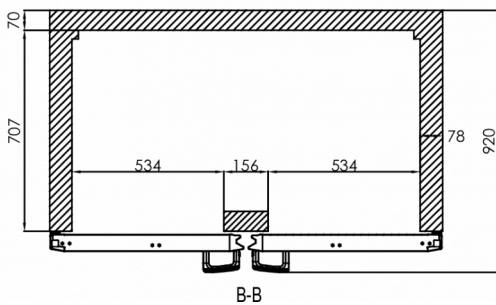

HOSHIZAKI

Premier M 140 L

SPÉCIFICATIONS TECHNIQUES

Plage de température	Taille de l'étagère	Volume, brut	Volume net utile	Alimentation électrique	Puissance connectée	Classe climatique	Niveau sonore	Capacité de réf. à (-10°C)
-5/+12°C	GN 2/1 en profondeur	1 400 l	1 085 l	230V, 50Hz	200 W	5	50 dB(A)	361 W

SPÉCIFICATIONS TRANSPORT

Largeur (emballée)	Profondeur (emballée)	Hauteur (emballée)	Volume (emballé)	Poids brut	Largeur	Profondeur	Hauteur	Hauteur incluant les pieds (minimum)	Hauteur y compris les pieds (maximum)	Poids net
1 420 mm	880 mm	2 150 mm	2,687 m³	215 kg	1 380 mm	848 mm	1 950 mm	2 080 mm	2 130 mm	203 kg

Avertissement: Tous les efforts ont été faits pour s'assurer que les informations contenues dans cette fiche technique sont exactes au moment de la publication. Hoshizaki Europe BV décline toute responsabilité en cas d'erreurs typographiques, d'omissions ou d'interprétation erronée des informations contenues dans cette publication et se réserve le droit de la modifier sans préavis.

Hoshizaki Belgium
Hoshizaki Danmark
Hoshizaki Deutschland
Hoshizaki France
Hoshizaki Iberia
Hoshizaki Italia
Hoshizaki Middle East

info@hoshizaki.nl
info@hoshizaki.dk
vertrieb@hoshizaki.de
info@hoshizaki.fr
info@hoshizaki.es
commerciale@hoshizaki.it
sales.ex@hoshizaki-europe.com

Hoshizaki Netherlands info@hoshizaki.nl
Hoshizaki Norge salg@hoshizaki.no
Hoshizaki Sverige order@hoshizaki.se
Hoshizaki UK uksales@hoshizaki.uk
Pays exportateurs sales.ex@hoshizaki-europe.com
Autres pays sales.ex@hoshizaki-europe.com

www.hoshizaki.be