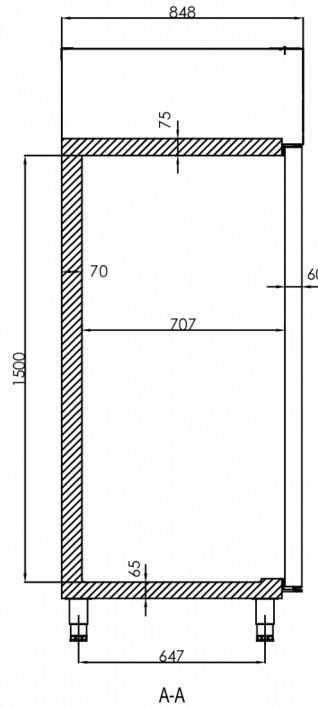

HOSHIZAKI

Premier M 140 L

SPÉCIFICATIONS TECHNIQUES

Plage de température	Taille de l'étagère	Volume, brut	Volume net utile	Alimentation électrique	Puissance connectée	Classe climatique	Niveau sonore	Capacité de réf. à (-10°C)
-5/+12°C	GN 2/1 en profondeur	1 400 l	1 085 l	230V, 50Hz	200 W	5	50 dB	361 W

SPÉCIFICATIONS TRANSPORT

Largeur (emballée)	Profondeur (emballée)	Hauteur (emballée)	Volume (emballé)	Poids brut	Largeur	Profondeur	Hauteur	Hauteur incluant les pieds (minimum)	Hauteur y compris les pieds (maximum)	Poids net
1 420 mm	880 mm	2 150 mm	2,687 m³	215 kg	1 380 mm	848 mm	1 950 mm	2 080 mm	2 130 mm	203 kg

Avertissement: Tous les efforts ont été faits pour s'assurer que les informations contenues dans cette fiche technique sont exactes au moment de la publication. Hoshizaki Europe BV décline toute responsabilité en cas d'erreurs typographiques, d'omissions ou d'interprétation erronée des informations contenues dans cette publication et se réserve le droit de la modifier sans préavis.

Hoshizaki Belgium
Hoshizaki Danmark
Hoshizaki Deutschland
Hoshizaki France
Hoshizaki Iberia
Hoshizaki Italia
Hoshizaki Middle East

info@hoshizaki.nl
info@hoshizaki.dk
vertrieb@hoshizaki.de
info@hoshizaki.fr
info@hoshizaki.es
commerciale@hoshizaki.it
sales.ex@hoshizaki-europe.com

Hoshizaki Netherlands info@hoshizaki.nl
Hoshizaki Norge salg@hoshizaki.no
Hoshizaki Sverige orderSE@hoshizaki.dk
Hoshizaki UK uksales@hoshizaki.uk
Pays exportateurs sales.ex@hoshizaki-europe.com
Autres pays sales.ex@hoshizaki-europe.com

www.hoshizaki.be