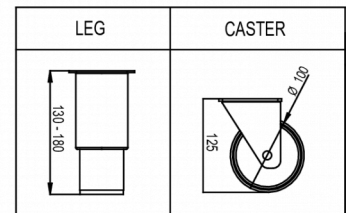

HOSHIZAKI

Premier M 140 L

SPÉCIFICATIONS TECHNIQUES

Plage de température	Taille de l'étagère	Volume, brut	Volume net utile	Alimentation électrique	Puissance connectée	Classe climatique	Niveau sonore	Capacité de réf. à (-10°C)
-5/+12°C	GN 2/1 en profondeur	1 400 l	1 085 l	230V, 50Hz	200 W	5	50 dB	361 W

SPÉCIFICATIONS TRANSPORT

Largeur (emballée)	Profondeur (emballée)	Hauteur (emballée)	Volume (emballé)	Poids brut	Largeur	Profondeur	Hauteur	Hauteur incluant les pieds (minimum)	Hauteur y compris les pieds (maximum)	Poids net
1 420 mm	880 mm	2 150 mm	2,687 m³	215 kg	1 380 mm	848 mm	1 950 mm	2 080 mm	2 130 mm	203 kg

Avertissement: Tous les efforts ont été faits pour s'assurer que les informations contenues dans cette fiche technique sont exactes au moment de la publication. Hoshizaki Europe BV décline toute responsabilité en cas d'erreurs typographiques, d'omissions ou d'interprétation erronée des informations contenues dans cette publication et se réserve le droit de la modifier sans préavis.

Hoshizaki Belgium
Hoshizaki Danmark
Hoshizaki Deutschland
Hoshizaki France
Hoshizaki Iberia
Hoshizaki Italia
Hoshizaki Middle East

info@hoshizaki.nl
info@hoshizaki.dk
vertrieb@hoshizaki.de
info@hoshizaki.fr
info@hoshizaki.es
commerciale@hoshizaki.it
sales.ex@hoshizaki-europe.com

Hoshizaki Netherlands info@hoshizaki.nl
Hoshizaki Norge salg@hoshizaki.no
Hoshizaki Sverige orderSE@hoshizaki.dk
Hoshizaki UK uksales@hoshizaki.uk
Pays exportateurs sales.ex@hoshizaki-europe.com
Autres pays sales.ex@hoshizaki-europe.com

www.hoshizaki.be