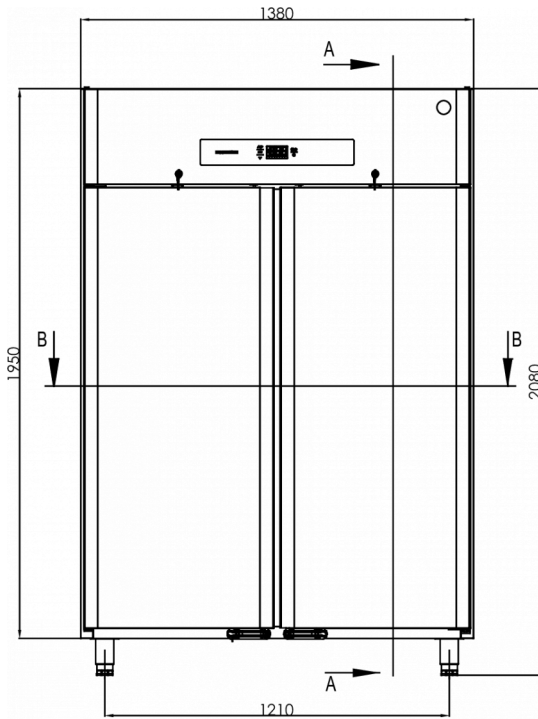

HOSHIZAKI

Premier M 140 L

SPÉCIFICATIONS TECHNIQUES

Plage de température	Taille de l'étagère	Volume, brut	Volume net utile	Alimentation électrique	Puissance connectée	Classe climatique	Niveau sonore	Capacité de réf. à (-10°C)
-5/+12°C	GN 2/1 en profondeur	1 400 l	1 085 l	230V, 50Hz	200 W	5	50 dB	361 W

SPÉCIFICATIONS TRANSPORT

Largeur (emballée)	Profondeur (emballée)	Hauteur (emballée)	Volume (emballé)	Poids brut	Largeur	Profondeur	Hauteur	Hauteur incluant les pieds (minimum)	Hauteur y compris les pieds (maximum)	Poids net
1 420 mm	880 mm	2 150 mm	2,687 m³	215 kg	1 380 mm	848 mm	1 950 mm	2 080 mm	2 130 mm	203 kg

Avertissement: Tous les efforts ont été faits pour s'assurer que les informations contenues dans cette fiche technique sont exactes au moment de la publication. Hoshizaki Europe BV décline toute responsabilité en cas d'erreurs typographiques, d'omissions ou d'interprétation erronée des informations contenues dans cette publication et se réserve le droit de la modifier sans préavis.

Hoshizaki Belgium
Hoshizaki Danmark
Hoshizaki Deutschland
Hoshizaki France
Hoshizaki Iberia
Hoshizaki Italia
Hoshizaki Middle East

info@hoshizaki.nl
info@hoshizaki.dk
vertrieb@hoshizaki.de
info@hoshizaki.fr
info@hoshizaki.es
commerciale@hoshizaki.it
sales.ex@hoshizaki-europe.com

Hoshizaki Netherlands info@hoshizaki.nl
Hoshizaki Norge salg@hoshizaki.no
Hoshizaki Sverige orderSE@hoshizaki.dk
Hoshizaki UK uksales@hoshizaki.uk
Pays exportateurs sales.ex@hoshizaki-europe.com
Autres pays sales.ex@hoshizaki-europe.com

www.hoshizaki.be