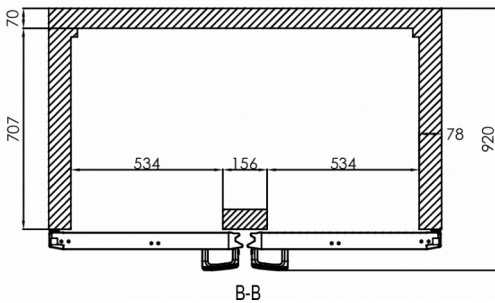

HOSHIZAKI

Premier M 140 L

SPÉCIFICATIONS TECHNIQUES

Plage de température	Taille de l'étagère	Volume, brut	Volume net utile	Alimentation électrique	Puissance connectée	Classe climatique	Niveau sonore	Capacité de réf. à (-10°C)
-5/+12°C	GN 2/1 en profondeur	1 400 l	1 085 l	230V, 50Hz	200 W	5	50 dB	361 W

SPÉCIFICATIONS TRANSPORT

Largeur (emballée)	Profondeur (emballée)	Hauteur (emballée)	Volume (emballé)	Poids brut	Largeur	Profondeur	Hauteur	Hauteur incluant les pieds (minimum)	Hauteur y compris les pieds (maximum)	Poids net
1 420 mm	880 mm	2 150 mm	2,687 m³	215 kg	1 380 mm	848 mm	1 950 mm	2 080 mm	2 130 mm	203 kg

Avertissement: Tous les efforts ont été faits pour s'assurer que les informations contenues dans cette fiche technique sont exactes au moment de la publication. Hoshizaki Europe BV décline toute responsabilité en cas d'erreurs typographiques, d'omissions ou d'interprétation erronée des informations contenues dans cette publication et se réserve le droit de la modifier sans préavis.

Hoshizaki Belgium
Hoshizaki Danmark
Hoshizaki Deutschland
Hoshizaki France
Hoshizaki Iberia
Hoshizaki Italia
Hoshizaki Middle East

info@hoshizaki.nl
info@hoshizaki.dk
vertrieb@hoshizaki.de
info@hoshizaki.fr
info@hoshizaki.es
commerciale@hoshizaki.it
sales.ex@hoshizaki-europe.com

Hoshizaki Netherlands info@hoshizaki.nl
Hoshizaki Norge salg@hoshizaki.no
Hoshizaki Sverige orderSE@hoshizaki.dk
Hoshizaki UK uksales@hoshizaki.uk
Pays exportateurs sales.ex@hoshizaki-europe.com
Autres pays sales.ex@hoshizaki-europe.com

www.hoshizaki.be