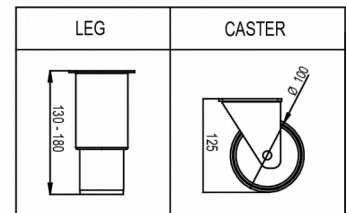

HOSHIZAKI

Premier M 140 L

SPÉCIFICATIONS TECHNIQUES

Plage de température	Taille de l'étagère	Volume, brut	Volume net utile	Alimentation électrique	Puissance connectée	Classe climatique	Niveau sonore	Capacité de réf. à (-10°C)
-5/+12°C	GN 2/1 en profondeur	1 400 l	1 085 l	230V, 50Hz	200 W	5	50 dB(A)	361 W

SPÉCIFICATIONS TRANSPORT

Largeur (emballée)	Profondeur (emballée)	Hauteur (emballée)	Volume (emballé)	Poids brut	Largeur	Profondeur	Hauteur	Hauteur incluant les pieds (minimum)	Hauteur y compris les pieds (maximum)	Poids net
1 420 mm	880 mm	2 150 mm	2,687 m³	215 kg	1 380 mm	848 mm	1 950 mm	2 080 mm	2 130 mm	203 kg

Avertissement: Tous les efforts ont été faits pour s'assurer que les informations contenues dans cette fiche technique sont exactes au moment de la publication. Hoshizaki Europe BV décline toute responsabilité en cas d'erreurs typographiques, d'omissions ou d'interprétation erronée des informations contenues dans cette publication et se réserve le droit de la modifier sans préavis.

Hoshizaki Belgium
Hoshizaki Danmark
Hoshizaki Deutschland
Hoshizaki France
Hoshizaki Iberia
Hoshizaki Italia
Hoshizaki Middle East

info@hoshizaki.nl
info@hoshizaki.dk
vertrieb@hoshizaki.de
info@hoshizaki.fr
info@hoshizaki.es
commerciale@hoshizaki.it
sales.ex@hoshizaki-europe.com

Hoshizaki Netherlands info@hoshizaki.nl
Hoshizaki Norge salg@hoshizaki.no
Hoshizaki Sverige order@hoshizaki.se
Hoshizaki UK uksales@hoshizaki.uk
Pays exportateurs sales.ex@hoshizaki-europe.com
Autres pays sales.ex@hoshizaki-europe.com

www.hoshizaki.be