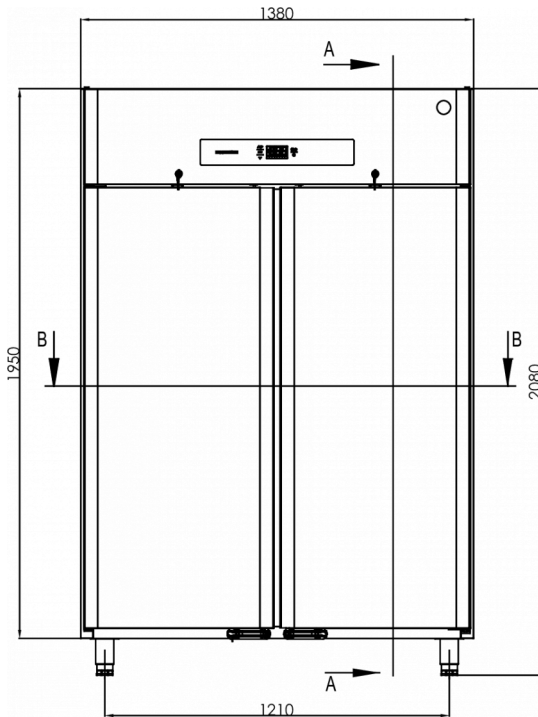

HOSHIZAKI

Premier M 140 L

SPÉCIFICATIONS TECHNIQUES

Plage de température	Taille de l'étagère	Volume, brut	Volume net utile	Alimentation électrique	Puissance connectée	Classe climatique	Niveau sonore	Capacité de réf. à (-10°C)
-5/+12°C	GN 2/1 en profondeur	1 400 l	1 085 l	230V, 50Hz	200 W	5	50 dB(A)	361 W

SPÉCIFICATIONS TRANSPORT

Largeur (emballée)	Profondeur (emballée)	Hauteur (emballée)	Volume (emballé)	Poids brut	Largeur	Profondeur	Hauteur	Hauteur incluant les pieds (minimum)	Hauteur y compris les pieds (maximum)	Poids net
1 420 mm	880 mm	2 150 mm	2,687 m³	215 kg	1 380 mm	848 mm	1 950 mm	2 080 mm	2 130 mm	203 kg

Avertissement: Tous les efforts ont été faits pour s'assurer que les informations contenues dans cette fiche technique sont exactes au moment de la publication. Hoshizaki Europe BV décline toute responsabilité en cas d'erreurs typographiques, d'omissions ou d'interprétation erronée des informations contenues dans cette publication et se réserve le droit de la modifier sans préavis.

Hoshizaki Belgium
Hoshizaki Danmark
Hoshizaki Deutschland
Hoshizaki France
Hoshizaki Iberia
Hoshizaki Italia
Hoshizaki Middle East

info@hoshizaki.nl
info@hoshizaki.dk
vertrieb@hoshizaki.de
info@hoshizaki.fr
info@hoshizaki.es
commerciale@hoshizaki.it
sales.ex@hoshizaki-europe.com

Hoshizaki Netherlands info@hoshizaki.nl
Hoshizaki Norge salg@hoshizaki.no
Hoshizaki Sverige order@hoshizaki.se
Hoshizaki UK uksales@hoshizaki.uk
Pays exportateurs sales.ex@hoshizaki-europe.com
Autres pays sales.ex@hoshizaki-europe.com

www.hoshizaki.be