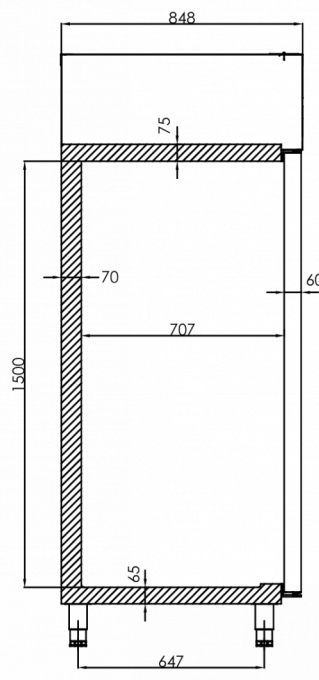

HOSHIZAKI

Premier M 60 L DR

SPÉCIFICATIONS TECHNIQUES

Plage de température	Taille de l'étagère	Volume, brut	Volume net utile	Alimentation électrique	Puissance connectée	Classe climatique	Niveau sonore	Capacité de réf. à (-10°C)
-5/+12°C	Euronorme 1/1 - 400x600 mm	480 l	335 l	230V, 50Hz	120 W	5	46 dB	206 W

SPÉCIFICATIONS TRANSPORT

Largeur (emballée)	Profondeur (emballée)	Hauteur (emballée)	Volume (emballé)	Poids brut	Largeur	Profondeur	Hauteur	Hauteur incluant les pieds (minimum)	Hauteur y compris les pieds (maximum)	Poids net
670 mm	880 mm	2 150 mm	1,268 m³	120 kg	610 mm	848 mm	1 950 mm	2 080 mm	2 130 mm	110 kg

Avertissement: Tous les efforts ont été faits pour s'assurer que les informations contenues dans cette fiche technique sont exactes au moment de la publication. Hoshizaki Europe BV décline toute responsabilité en cas d'erreurs typographiques, d'omissions ou d'interprétation erronée des informations contenues dans cette publication et se réserve le droit de la modifier sans préavis.

A-A