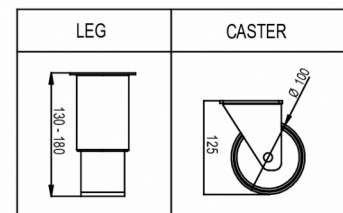

Hoshizaki Belgium
Hoshizaki Danmark
Hoshizaki Deutschland
Hoshizaki France
Hoshizaki Iberia
Hoshizaki Italia
Hoshizaki Middle East

info@hoshizaki.nl
info@hoshizaki.dk
vertrieb@hoshizaki.de
info@hoshizaki.fr
info@hoshizaki.es
commerciale@hoshizaki.it
sales.ex@hoshizaki-europe.com

Hoshizaki Netherlands info@hoshizaki.nl
Hoshizaki Norge salg@hoshizaki.no
Hoshizaki Sverige orderSE@hoshizaki.dk
Hoshizaki UK uksales@hoshizaki.uk
Pays exportateurs sales.ex@hoshizaki-europe.com
Autres pays sales.ex@hoshizaki-europe.com

www.hoshizaki.be