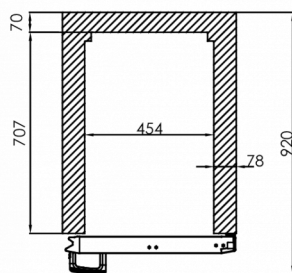

HOSHIZAKI

Premier M 60 L DR

SPÉCIFICATIONS TECHNIQUES

Plage de température	Taille de l'étagère	Volume, brut	Volume net utile	Alimentation électrique	Puissance connectée	Classe climatique	Niveau sonore	Capacité de réf. à (-10°C)
-5/+12°C	Euronorme 1/1 - 400x600 mm	480 l	335 l	230V, 50Hz	120 W	5	46 dB	206 W

SPÉCIFICATIONS TRANSPORT

Largeur (emballée)	Profondeur (emballée)	Hauteur (emballée)	Volume (emballé)	Poids brut	Largeur	Profondeur	Hauteur	Hauteur incluant les pieds (minimum)	Hauteur y compris les pieds (maximum)	Poids net
670 mm	880 mm	2 150 mm	1,268 m³	120 kg	610 mm	848 mm	1 950 mm	2 080 mm	2 130 mm	110 kg

Avertissement: Tous les efforts ont été faits pour s'assurer que les informations contenues dans cette fiche technique sont exactes au moment de la publication. Hoshizaki Europe BV décline toute responsabilité en cas d'erreurs typographiques, d'omissions ou d'interprétation erronée des informations contenues dans cette publication et se réserve le droit de la modifier sans préavis.

B-B

Hoshizaki Belgium
Hoshizaki Danmark
Hoshizaki Deutschland
Hoshizaki France
Hoshizaki Iberia
Hoshizaki Italia
Hoshizaki Middle East

info@hoshizaki.nl
info@hoshizaki.dk
vertrieb@hoshizaki.de
info@hoshizaki.fr
info@hoshizaki.es
commerciale@hoshizaki.it
sales.ex@hoshizaki-europe.com

Hoshizaki Netherlands info@hoshizaki.nl
Hoshizaki Norge salg@hoshizaki.no
Hoshizaki Sverige orderSE@hoshizaki.dk
Hoshizaki UK uksales@hoshizaki.uk
Pays exportateurs sales.ex@hoshizaki-europe.com
Autres pays sales.ex@hoshizaki-europe.com

www.hoshizaki.be