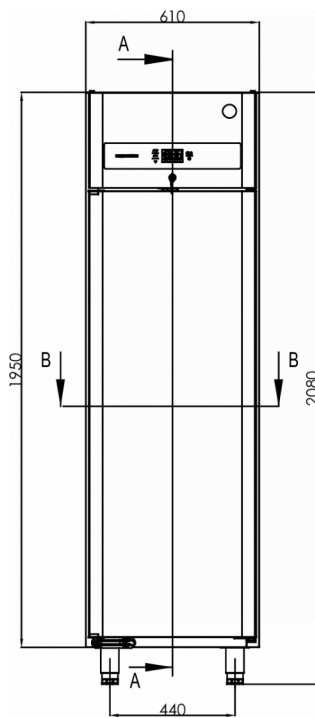

HOSHIZAKI

Premier M 60 L DR

SPÉCIFICATIONS TECHNIQUES

Plage de température	Taille de l'étagère	Volume, brut	Volume net utile	Alimentation électrique	Puissance connectée	Classe climatique	Niveau sonore	Capacité de réf. à (-10°C)
-5/+12°C	Euronorme 1/1 - 400x600 mm	480 l	335 l	230V, 50Hz	120 W	5	46 dB	206 W

SPÉCIFICATIONS TRANSPORT

Largeur (emballée)	Profondeur (emballée)	Hauteur (emballée)	Volume (emballé)	Poids brut	Largeur	Profondeur	Hauteur	Hauteur incluant les pieds (minimum)	Hauteur y compris les pieds (maximum)	Poids net
670 mm	880 mm	2 150 mm	1,268 m³	120 kg	610 mm	848 mm	1 950 mm	2 080 mm	2 130 mm	110 kg

Avertissement: Tous les efforts ont été faits pour s'assurer que les informations contenues dans cette fiche technique sont exactes au moment de la publication. Hoshizaki Europe BV décline toute responsabilité en cas d'erreurs typographiques, d'omissions ou d'interprétation erronée des informations contenues dans cette publication et se réserve le droit de la modifier sans préavis.

A-A