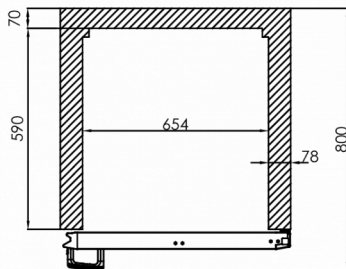

HOSHIZAKI

Premier M W80 L DR

SPÉCIFICATIONS TECHNIQUES

Plage de température	Taille de l'étagère	Volume, brut	Volume net utile	Alimentation électrique	Puissance connectée	Classe climatique	Niveau sonore	Capacité de réf. à (-10°C)
-5/+12°C	GN 2/1 en largeur	700 l	475 l	230V, 50Hz	120 W	5	46 dB(A)	206 W

SPÉCIFICATIONS TRANSPORT

Largeur (emballée)	Profondeur (emballée)	Hauteur (emballée)	Volume (emballé)	Poids brut	Largeur	Profondeur	Hauteur	Hauteur incluant les pieds (minimum)	Hauteur y compris les pieds (maximum)	Poids net
870 mm	780 mm	2 250 mm	1,527 m³	135 kg	810 mm	728 mm	1 950 mm	2 080 mm	2 130 mm	125 kg

Avertissement: Tous les efforts ont été faits pour s'assurer que les informations contenues dans cette fiche technique sont exactes au moment de la publication. Hoshizaki Europe BV décline toute responsabilité en cas d'erreurs typographiques, d'omissions ou d'interprétation erronée des informations contenues dans cette publication et se réserve le droit de la modifier sans préavis.

B-B

Hoshizaki Belgium
Hoshizaki Danmark
Hoshizaki Deutschland
Hoshizaki France
Hoshizaki Iberia
Hoshizaki Italia
Hoshizaki Middle East

info@hoshizaki.nl
info@hoshizaki.dk
vertrieb@hoshizaki.de
info@hoshizaki.fr
info@hoshizaki.es
commerciale@hoshizaki.it
sales.ex@hoshizaki-europe.com

Hoshizaki Netherlands info@hoshizaki.nl
Hoshizaki Norge salg@hoshizaki.no
Hoshizaki Sverige orderSE@hoshizaki.dk
Hoshizaki UK uksales@hoshizaki.uk
Pays exportateurs sales.ex@hoshizaki-europe.com
Autres pays sales.ex@hoshizaki-europe.com

www.hoshizaki.be