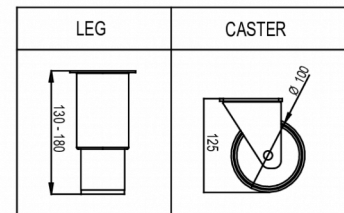

Hoshizaki Belgium
Hoshizaki Danmark
Hoshizaki Deutschland
Hoshizaki France
Hoshizaki Iberia
Hoshizaki Italia
Hoshizaki Middle East

info@hoshizaki.nl
info@hoshizaki.dk
vertrieb@hoshizaki.de
info@hoshizaki.fr
info@hoshizaki.es
commerciale@hoshizaki.it
sales.ex@hoshizaki-europe.com

Hoshizaki Netherlands info@hoshizaki.nl
Hoshizaki Norge salg@hoshizaki.no
Hoshizaki Sverige orderSE@hoshizaki.dk
Hoshizaki UK uksales@hoshizaki.uk
Pays exportateurs sales.ex@hoshizaki-europe.com
Autres pays sales.ex@hoshizaki-europe.com

www.hoshizaki.be