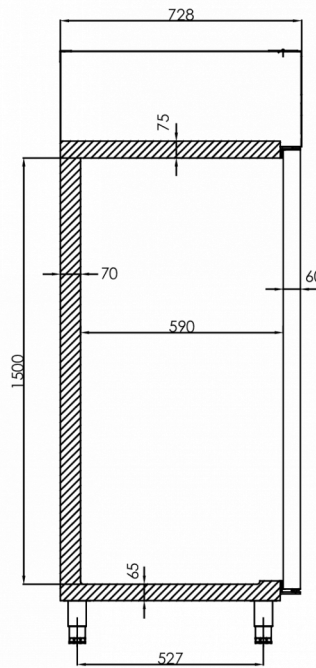

HOSHIZAKI

Premier M W80 L DR

SPÉCIFICATIONS TECHNIQUES

Plage de température	Taille de l'étagère	Volume, brut	Volume net utile	Alimentation électrique	Puissance connectée	Classe climatique	Niveau sonore	Capacité de réf. à (-10°C)
-5/+12°C	GN 2/1 en largeur	700 l	475 l	230V, 50Hz	120 W	5	46 dB(A)	206 W

SPÉCIFICATIONS TRANSPORT

Largeur (emballée)	Profondeur (emballée)	Hauteur (emballée)	Volume (emballé)	Poids brut	Largeur	Profondeur	Hauteur	Hauteur incluant les pieds (minimum)	Hauteur y compris les pieds (maximum)	Poids net
870 mm	780 mm	2 250 mm	1,527 m³	135 kg	810 mm	728 mm	1 950 mm	2 080 mm	2 130 mm	125 kg

Avertissement: Tous les efforts ont été faits pour s'assurer que les informations contenues dans cette fiche technique sont exactes au moment de la publication. Hoshizaki Europe BV décline toute responsabilité en cas d'erreurs typographiques, d'omissions ou d'interprétation erronée des informations contenues dans cette publication et se réserve le droit de la modifier sans préavis.

A-A