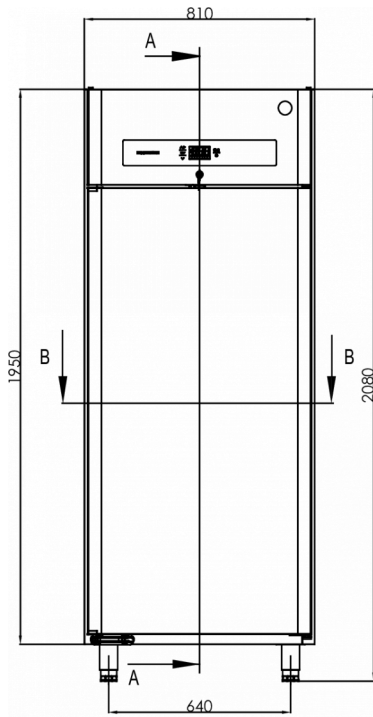

HOSHIZAKI

Premier M W80 L DR

SPÉCIFICATIONS TECHNIQUES

Plage de température	Taille de l'étagère	Volume, brut	Volume net utile	Alimentation électrique	Puissance connectée	Classe climatique	Niveau sonore	Capacité de réf. à (-10°C)
-5/+12°C	GN 2/1 en largeur	700 l	475 l	230V, 50Hz	120 W	5	46 dB(A)	206 W

SPÉCIFICATIONS TRANSPORT

Largeur (emballée)	Profondeur (emballée)	Hauteur (emballée)	Volume (emballé)	Poids brut	Largeur	Profondeur	Hauteur	Hauteur incluant les pieds (minimum)	Hauteur y compris les pieds (maximum)	Poids net
870 mm	780 mm	2 250 mm	1,527 m³	135 kg	810 mm	728 mm	1 950 mm	2 080 mm	2 130 mm	125 kg

Avertissement: Tous les efforts ont été faits pour s'assurer que les informations contenues dans cette fiche technique sont exactes au moment de la publication. Hoshizaki Europe BV décline toute responsabilité en cas d'erreurs typographiques, d'omissions ou d'interprétation erronée des informations contenues dans cette publication et se réserve le droit de la modifier sans préavis.

A-A