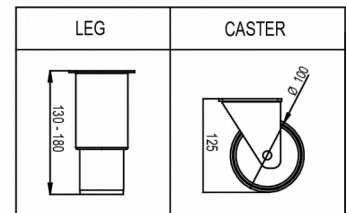

HOSHIZAKI

Premier F 140 L

SPÉCIFICATIONS TECHNIQUES

Plage de température	Taille de l'étagère	Volume, brut	Volume net utile	Alimentation électrique	Puissance connectée	Classe climatique	Niveau sonore	Capacité de réf. à (-30°C)
-25/-5°C	GN 2/1 en profondeur	1 400 l	1 085 l	230V, 50Hz	920 W	5	56 dB(A)	608 W

SPÉCIFICATIONS TRANSPORT

Largeur (emballée)	Profondeur (emballée)	Hauteur (emballée)	Volume (emballé)	Poids brut	Largeur	Profondeur	Hauteur	Hauteur incluant les pieds (minimum)	Hauteur y compris les pieds (maximum)	Poids net
1 420 mm	880 mm	2 150 mm	2,687 m³	217 kg	1 380 mm	848 mm	1 950 mm	2 080 mm	2 130 mm	205 kg

Avertissement: Tous les efforts ont été faits pour s'assurer que les informations contenues dans cette fiche technique sont exactes au moment de la publication. Hoshizaki Europe BV décline toute responsabilité en cas d'erreurs typographiques, d'omissions ou d'interprétation erronée des informations contenues dans cette publication et se réserve le droit de la modifier sans préavis.

Hoshizaki Belgium
Hoshizaki Danmark
Hoshizaki Deutschland
Hoshizaki France
Hoshizaki Iberia
Hoshizaki Italia
Hoshizaki Middle East

info@hoshizaki.nl
info@hoshizaki.dk
vertrieb@hoshizaki.de
info@hoshizaki.fr
info@hoshizaki.es
commerciale@hoshizaki.it
sales.ex@hoshizaki-europe.com

Hoshizaki Netherlands info@hoshizaki.nl
Hoshizaki Norge salg@hoshizaki.no
Hoshizaki Sverige orderSE@hoshizaki.dk
Hoshizaki UK uksales@hoshizaki.uk
Pays exportateurs sales.ex@hoshizaki-europe.com
Autres pays sales.ex@hoshizaki-europe.com

www.hoshizaki.be