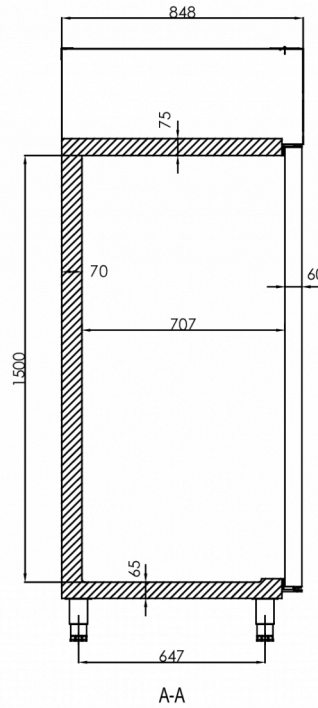

HOSHIZAKI

Premier F 140 L

SPÉCIFICATIONS TECHNIQUES

Plage de température	Taille de l'étagère	Volume, brut	Volume net utile	Alimentation électrique	Puissance connectée	Classe climatique	Niveau sonore	Capacité de réf. à (-30°C)
-25/-5°C	GN 2/1 en profondeur	1 400 l	1 085 l	230V, 50Hz	920 W	5	56 dB(A)	608 W

SPÉCIFICATIONS TRANSPORT

Largeur (emballée)	Profondeur (emballée)	Hauteur (emballée)	Volume (emballé)	Poids brut	Largeur	Profondeur	Hauteur	Hauteur incluant les pieds (minimum)	Hauteur y compris les pieds (maximum)	Poids net
1 420 mm	880 mm	2 150 mm	2,687 m³	217 kg	1 380 mm	848 mm	1 950 mm	2 080 mm	2 130 mm	205 kg

Avertissement: Tous les efforts ont été faits pour s'assurer que les informations contenues dans cette fiche technique sont exactes au moment de la publication. Hoshizaki Europe BV décline toute responsabilité en cas d'erreurs typographiques, d'omissions ou d'interprétation erronée des informations contenues dans cette publication et se réserve le droit de la modifier sans préavis.

Hoshizaki Belgium
Hoshizaki Danmark
Hoshizaki Deutschland
Hoshizaki France
Hoshizaki Iberia
Hoshizaki Italia
Hoshizaki Middle East

info@hoshizaki.nl
info@hoshizaki.dk
vertrieb@hoshizaki.de
info@hoshizaki.fr
info@hoshizaki.es
commerciale@hoshizaki.it
sales.ex@hoshizaki-europe.com

Hoshizaki Netherlands info@hoshizaki.nl
Hoshizaki Norge salg@hoshizaki.no
Hoshizaki Sverige orderSE@hoshizaki.dk
Hoshizaki UK uksales@hoshizaki.uk
Pays exportateurs sales.ex@hoshizaki-europe.com
Autres pays sales.ex@hoshizaki-europe.com

www.hoshizaki.be