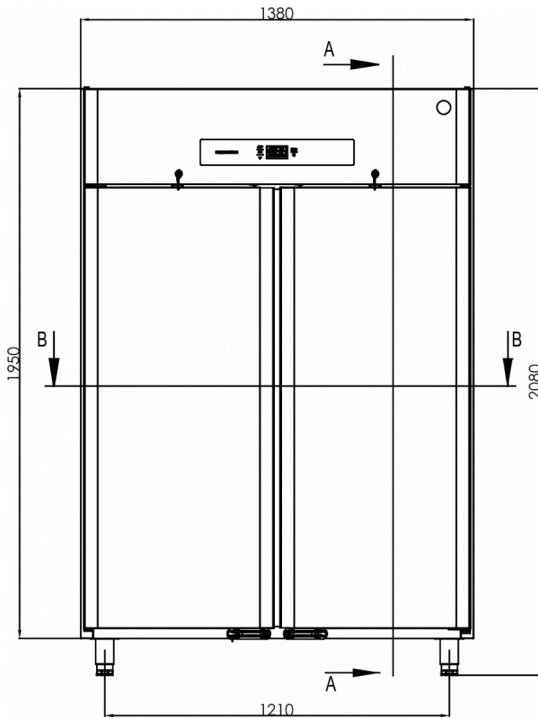

HOSHIZAKI

Premier F 140 L

SPÉCIFICATIONS TECHNIQUES

Plage de température	Taille de l'étagère	Volume, brut	Volume net utile	Alimentation électrique	Puissance connectée	Classe climatique	Niveau sonore	Capacité de réf. à (-30°C)
-25/-5°C	GN 2/1 en profondeur	1 400 l	1 085 l	230V, 50Hz	920 W	5	56 dB(A)	608 W

SPÉCIFICATIONS TRANSPORT

Largeur (emballée)	Profondeur (emballée)	Hauteur (emballée)	Volume (emballé)	Poids brut	Largeur	Profondeur	Hauteur	Hauteur incluant les pieds (minimum)	Hauteur y compris les pieds (maximum)	Poids net
1 420 mm	880 mm	2 150 mm	2,687 m³	217 kg	1 380 mm	848 mm	1 950 mm	2 080 mm	2 130 mm	205 kg

Avertissement: Tous les efforts ont été faits pour s'assurer que les informations contenues dans cette fiche technique sont exactes au moment de la publication. Hoshizaki Europe BV décline toute responsabilité en cas d'erreurs typographiques, d'omissions ou d'interprétation erronée des informations contenues dans cette publication et se réserve le droit de la modifier sans préavis.

Hoshizaki Belgium
Hoshizaki Danmark
Hoshizaki Deutschland
Hoshizaki France
Hoshizaki Iberia
Hoshizaki Italia
Hoshizaki Middle East

info@hoshizaki.nl
info@hoshizaki.dk
vertrieb@hoshizaki.de
info@hoshizaki.fr
info@hoshizaki.es
commerciale@hoshizaki.it
sales.ex@hoshizaki-europe.com

Hoshizaki Netherlands info@hoshizaki.nl
Hoshizaki Norge salg@hoshizaki.no
Hoshizaki Sverige orderSE@hoshizaki.dk
Hoshizaki UK uksales@hoshizaki.uk
Pays exportateurs sales.ex@hoshizaki-europe.com
Autres pays sales.ex@hoshizaki-europe.com

www.hoshizaki.be