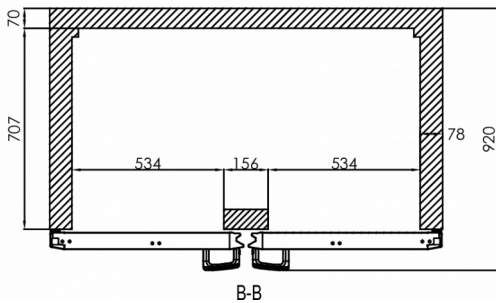

HOSHIZAKI

Premier F 140 L

SPÉCIFICATIONS TECHNIQUES

Plage de température	Taille de l'étagère	Volume, brut	Volume net utile	Alimentation électrique	Puissance connectée	Classe climatique	Niveau sonore	Capacité de réf. à (-30°C)
-25/-5°C	GN 2/1 en profondeur	1 400 l	1 085 l	230V, 50Hz	920 W	5	56 dB(A)	608 W

SPÉCIFICATIONS TRANSPORT

Largeur (emballée)	Profondeur (emballée)	Hauteur (emballée)	Volume (emballé)	Poids brut	Largeur	Profondeur	Hauteur	Hauteur incluant les pieds (minimum)	Hauteur y compris les pieds (maximum)	Poids net
1 420 mm	880 mm	2 150 mm	2,687 m³	217 kg	1 380 mm	848 mm	1 950 mm	2 080 mm	2 130 mm	205 kg

Avertissement: Tous les efforts ont été faits pour s'assurer que les informations contenues dans cette fiche technique sont exactes au moment de la publication. Hoshizaki Europe BV décline toute responsabilité en cas d'erreurs typographiques, d'omissions ou d'interprétation erronée des informations contenues dans cette publication et se réserve le droit de la modifier sans préavis.

Hoshizaki Belgium
Hoshizaki Danmark
Hoshizaki Deutschland
Hoshizaki France
Hoshizaki Iberia
Hoshizaki Italia
Hoshizaki Middle East

info@hoshizaki.nl
info@hoshizaki.dk
vertrieb@hoshizaki.de
info@hoshizaki.fr
info@hoshizaki.es
commerciale@hoshizaki.it
sales.ex@hoshizaki-europe.com

Hoshizaki Netherlands info@hoshizaki.nl
Hoshizaki Norge salg@hoshizaki.no
Hoshizaki Sverige orderSE@hoshizaki.dk
Hoshizaki UK uksales@hoshizaki.uk
Pays exportateurs sales.ex@hoshizaki-europe.com
Autres pays sales.ex@hoshizaki-europe.com

www.hoshizaki.be