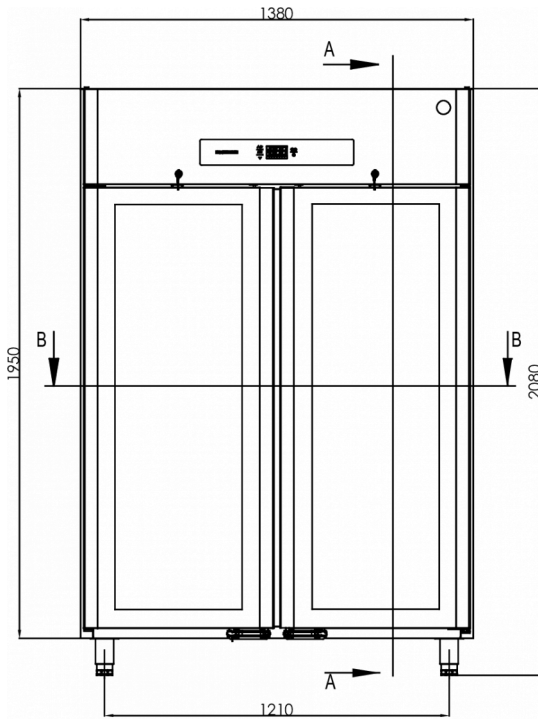

HOSHIZAKI

Premier KG 140 L

SPÉCIFICATIONS TECHNIQUES

Plage de température	Taille de l'étagère	Volume, brut	Volume net utile	Alimentation électrique	Puissance connectée	Classe climatique	Niveau sonore	Capacité de réf. à (-10°C)
+2/+12°C	GN 2/1 en profondeur	1 400 l	1 085 l	230V, 50Hz	200 W	4	50 dB(A)	361 W

SPÉCIFICATIONS TRANSPORT

Largeur (emballée)	Profondeur (emballée)	Hauteur (emballée)	Volume (emballé)	Poids brut	Largeur	Profondeur	Hauteur	Hauteur incluant les pieds (minimum)	Hauteur y compris les pieds (maximum)	Poids net
1 420 mm	880 mm	2 150 mm	2,687 m³	224 kg	1 380 mm	848 mm	1 950 mm	2 080 mm	2 130 mm	212 kg

Avertissement: Tous les efforts ont été faits pour s'assurer que les informations contenues dans cette fiche technique sont exactes au moment de la publication. Hoshizaki Europe BV décline toute responsabilité en cas d'erreurs typographiques, d'omissions ou d'interprétation erronée des informations contenues dans cette publication et se réserve le droit de la modifier sans préavis.

Hoshizaki Belgium
Hoshizaki Danmark
Hoshizaki Deutschland
Hoshizaki France
Hoshizaki Iberia
Hoshizaki Italia
Hoshizaki Middle East

info@hoshizaki.nl
info@hoshizaki.dk
vertrieb@hoshizaki.de
info@hoshizaki.fr
info@hoshizaki.es
commerciale@hoshizaki.it
sales.ex@hoshizaki-europe.com

Hoshizaki Netherlands info@hoshizaki.nl
Hoshizaki Norge salg@hoshizaki.no
Hoshizaki Sverige orderSE@hoshizaki.dk
Hoshizaki UK uksales@hoshizaki.uk
Pays exportateurs sales.ex@hoshizaki-europe.com
Autres pays sales.ex@hoshizaki-europe.com

www.hoshizaki.be