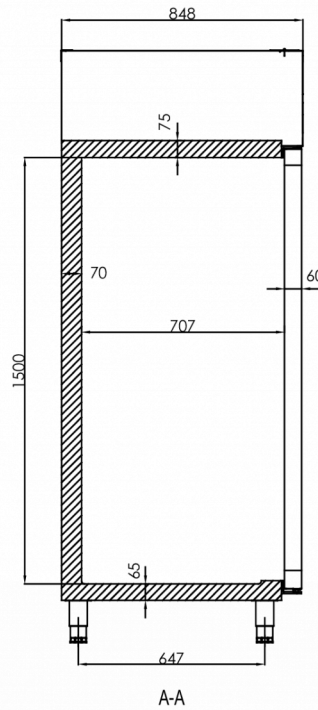

HOSHIZAKI

Premier KG 140 L

SPÉCIFICATIONS TECHNIQUES

Plage de température	Taille de l'étagère	Volume, brut	Volume net utile	Alimentation électrique	Puissance connectée	Classe climatique	Niveau sonore	Capacité de réf. à (-10°C)
+2/+12°C	GN 2/1 en profondeur	1 400 l	1 085 l	230V, 50Hz	200 W	4	50 dB(A)	361 W

SPÉCIFICATIONS TRANSPORT

Largeur (emballée)	Profondeur (emballée)	Hauteur (emballée)	Volume (emballé)	Poids brut	Largeur	Profondeur	Hauteur	Hauteur incluant les pieds (minimum)	Hauteur y compris les pieds (maximum)	Poids net
1 420 mm	880 mm	2 150 mm	2,687 m³	224 kg	1 380 mm	848 mm	1 950 mm	2 080 mm	2 130 mm	212 kg

Avertissement: Tous les efforts ont été faits pour s'assurer que les informations contenues dans cette fiche technique sont exactes au moment de la publication. Hoshizaki Europe BV décline toute responsabilité en cas d'erreurs typographiques, d'omissions ou d'interprétation erronée des informations contenues dans cette publication et se réserve le droit de la modifier sans préavis.

Hoshizaki Belgium
Hoshizaki Danmark
Hoshizaki Deutschland
Hoshizaki France
Hoshizaki Iberia
Hoshizaki Italia
Hoshizaki Middle East

info@hoshizaki.nl
info@hoshizaki.dk
vertrieb@hoshizaki.de
info@hoshizaki.fr
info@hoshizaki.es
commerciale@hoshizaki.it
sales.ex@hoshizaki-europe.com

Hoshizaki Netherlands info@hoshizaki.nl
Hoshizaki Norge salg@hoshizaki.no
Hoshizaki Sverige orderSE@hoshizaki.dk
Hoshizaki UK uksales@hoshizaki.uk
Pays exportateurs sales.ex@hoshizaki-europe.com
Autres pays sales.ex@hoshizaki-europe.com

www.hoshizaki.be