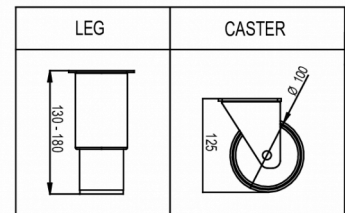

HOSHIZAKI

Premier KG 140 L

SPÉCIFICATIONS TECHNIQUES

Plage de température	Taille de l'étagère	Volume, brut	Volume net utile	Alimentation électrique	Puissance connectée	Classe climatique	Niveau sonore	Capacité de réf. à (-10°C)
+2/+12°C	GN 2/1 en profondeur	1 400 l	1 085 l	230V, 50Hz	200 W	4	50 dB(A)	361 W

SPÉCIFICATIONS TRANSPORT

Largeur (emballée)	Profondeur (emballée)	Hauteur (emballée)	Volume (emballé)	Poids brut	Largeur	Profondeur	Hauteur	Hauteur incluant les pieds (minimum)	Hauteur y compris les pieds (maximum)	Poids net
1 420 mm	880 mm	2 150 mm	2,687 m³	224 kg	1 380 mm	848 mm	1 950 mm	2 080 mm	2 130 mm	212 kg

Avertissement: Tous les efforts ont été faits pour s'assurer que les informations contenues dans cette fiche technique sont exactes au moment de la publication. Hoshizaki Europe BV décline toute responsabilité en cas d'erreurs typographiques, d'omissions ou d'interprétation erronée des informations contenues dans cette publication et se réserve le droit de la modifier sans préavis.

Hoshizaki Belgium
Hoshizaki Danmark
Hoshizaki Deutschland
Hoshizaki France
Hoshizaki Iberia
Hoshizaki Italia
Hoshizaki Middle East

info@hoshizaki.nl
info@hoshizaki.dk
vertrieb@hoshizaki.de
info@hoshizaki.fr
info@hoshizaki.es
commerciale@hoshizaki.it
sales.ex@hoshizaki-europe.com

Hoshizaki Netherlands info@hoshizaki.nl
Hoshizaki Norge salg@hoshizaki.no
Hoshizaki Sverige orderSE@hoshizaki.dk
Hoshizaki UK uksales@hoshizaki.uk
Pays exportateurs sales.ex@hoshizaki-europe.com
Autres pays sales.ex@hoshizaki-europe.com

www.hoshizaki.be