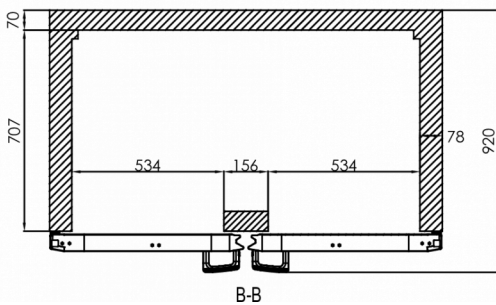

HOSHIZAKI

Premier KG 140 L

SPÉCIFICATIONS TECHNIQUES

Plage de température	Taille de l'étagère	Volume, brut	Volume net utile	Alimentation électrique	Puissance connectée	Classe climatique	Niveau sonore	Capacité de réf. à (-10°C)
+2/+12°C	GN 2/1 en profondeur	1 400 l	1 085 l	230V, 50Hz	200 W	4	50 dB(A)	361 W

SPÉCIFICATIONS TRANSPORT

Largeur (emballée)	Profondeur (emballée)	Hauteur (emballée)	Volume (emballé)	Poids brut	Largeur	Profondeur	Hauteur	Hauteur incluant les pieds (minimum)	Hauteur y compris les pieds (maximum)	Poids net
1 420 mm	880 mm	2 150 mm	2,687 m³	224 kg	1 380 mm	848 mm	1 950 mm	2 080 mm	2 130 mm	212 kg

Avertissement: Tous les efforts ont été faits pour s'assurer que les informations contenues dans cette fiche technique sont exactes au moment de la publication. Hoshizaki Europe BV décline toute responsabilité en cas d'erreurs typographiques, d'omissions ou d'interprétation erronée des informations contenues dans cette publication et se réserve le droit de la modifier sans préavis.

Hoshizaki Belgium
Hoshizaki Danmark
Hoshizaki Deutschland
Hoshizaki France
Hoshizaki Iberia
Hoshizaki Italia
Hoshizaki Middle East

info@hoshizaki.nl
info@hoshizaki.dk
vertrieb@hoshizaki.de
info@hoshizaki.fr
info@hoshizaki.es
commerciale@hoshizaki.it
sales.ex@hoshizaki-europe.com

Hoshizaki Netherlands info@hoshizaki.nl
Hoshizaki Norge salg@hoshizaki.no
Hoshizaki Sverige orderSE@hoshizaki.dk
Hoshizaki UK uksales@hoshizaki.uk
Pays exportateurs sales.ex@hoshizaki-europe.com
Autres pays sales.ex@hoshizaki-europe.com

www.hoshizaki.be