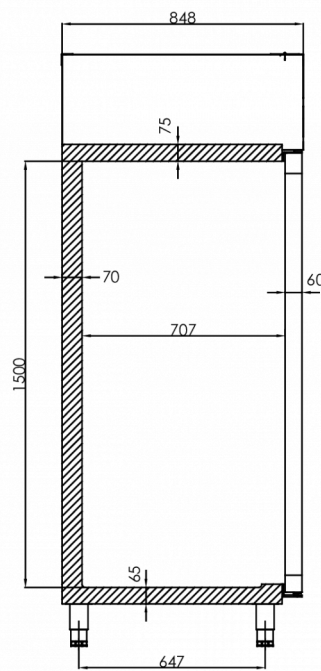

HOSHIZAKI

Premier KG 60 L DR

SPÉCIFICATIONS TECHNIQUES

Plage de température	Taille de l'étagère	Volume, brut	Volume net utile	Alimentation électrique	Puissance connectée	Classe climatique	Niveau sonore	Capacité de réf. à (-10°C)
+2/+12°C	Euronorme 1/1 - 400x600 mm	480 l	335 l	230V, 50Hz	120 W	4	46 dB(A)	206 W

SPÉCIFICATIONS TRANSPORT

Largeur (emballée)	Profondeur (emballée)	Hauteur (emballée)	Volume (emballé)	Poids brut	Largeur	Profondeur	Hauteur	Hauteur incluant les pieds (minimum)	Hauteur y compris les pieds (maximum)	Poids net
670 mm	880 mm	2 150 mm	1,268 m3	125 kg	610 mm	848 mm	1 950 mm	2 080 mm	2 130 mm	115 kg

Avertissement: Tous les efforts ont été faits pour s'assurer que les informations contenues dans cette fiche technique sont exactes au moment de la publication. Hoshizaki Europe BV décline toute responsabilité en cas d'erreurs typographiques, d'omissions ou d'interprétation erronée des informations contenues dans cette publication et se réserve le droit de la modifier sans préavis.

A-A