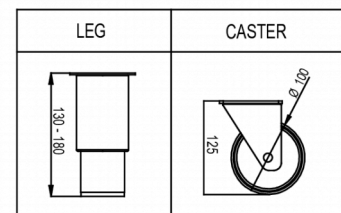

HOSHIZAKI

Hoshizaki Belgium
Hoshizaki Danmark
Hoshizaki Deutschland
Hoshizaki France
Hoshizaki Iberia
Hoshizaki Italia
Hoshizaki Middle East

info@hoshizaki.nl
info@hoshizaki.dk
vertrieb@hoshizaki.de
info@hoshizaki.fr
info@hoshizaki.es
commerciale@hoshizaki.it
sales.ex@hoshizaki-europe.com

Hoshizaki Netherlands info@hoshizaki.nl
Hoshizaki Norge salg@hoshizaki.no
Hoshizaki Sverige orderSE@hoshizaki.dk
Hoshizaki UK uksales@hoshizaki.uk
Pays exportateurs sales.ex@hoshizaki-europe.com
Autres pays sales.ex@hoshizaki-europe.com

www.hoshizaki.be