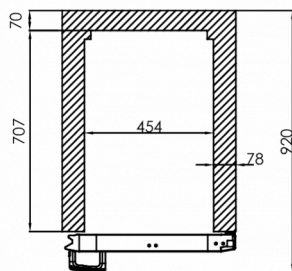

HOSHIZAKI

Premier KG 60 L DR

SPÉCIFICATIONS TECHNIQUES

Plage de température	Taille de l'étagère	Volume, brut	Volume net utile	Alimentation électrique	Puissance connectée	Classe climatique	Niveau sonore	Capacité de réf. à (-10°C)
+2/+12°C	Euronorme 1/1 - 400x600 mm	480 l	335 l	230V, 50Hz	120 W	4	46 dB(A)	206 W

SPÉCIFICATIONS TRANSPORT

Largeur (emballée)	Profondeur (emballée)	Hauteur (emballée)	Volume (emballé)	Poids brut	Largeur	Profondeur	Hauteur	Hauteur incluant les pieds (minimum)	Hauteur y compris les pieds (maximum)	Poids net
670 mm	880 mm	2 150 mm	1,268 m3	125 kg	610 mm	848 mm	1 950 mm	2 080 mm	2 130 mm	115 kg

Avertissement: Tous les efforts ont été faits pour s'assurer que les informations contenues dans cette fiche technique sont exactes au moment de la publication. Hoshizaki Europe BV décline toute responsabilité en cas d'erreurs typographiques, d'omissions ou d'interprétation erronée des informations contenues dans cette publication et se réserve le droit de la modifier sans préavis.

B-B

HOSHIZAKI

Hoshizaki Belgium
Hoshizaki Danmark
Hoshizaki Deutschland
Hoshizaki France
Hoshizaki Iberia
Hoshizaki Italia
Hoshizaki Middle East

info@hoshizaki.nl
info@hoshizaki.dk
vertrieb@hoshizaki.de
info@hoshizaki.fr
info@hoshizaki.es
commerciale@hoshizaki.it
sales.ex@hoshizaki-europe.com

Hoshizaki Netherlands info@hoshizaki.nl
Hoshizaki Norge salg@hoshizaki.no
Hoshizaki Sverige orderSE@hoshizaki.dk
Hoshizaki UK uksales@hoshizaki.uk
Pays exportateurs sales.ex@hoshizaki-europe.com
Autres pays sales.ex@hoshizaki-europe.com

www.hoshizaki.be