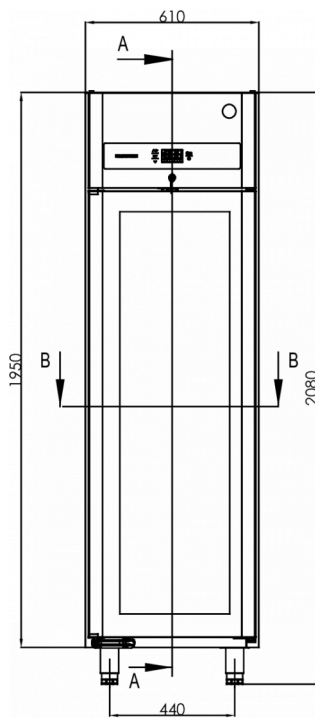

HOSHIZAKI

Premier KG 60 L DR

SPÉCIFICATIONS TECHNIQUES

Plage de température	Taille de l'étagère	Volume, brut	Volume net utile	Alimentation électrique	Puissance connectée	Classe climatique	Niveau sonore	Capacité de réf. à (-10°C)
+2/+12°C	Euronorme 1/1 - 400x600 mm	480 l	335 l	230V, 50Hz	120 W	4	46 dB(A)	206 W

SPÉCIFICATIONS TRANSPORT

Largeur (emballée)	Profondeur (emballée)	Hauteur (emballée)	Volume (emballé)	Poids brut	Largeur	Profondeur	Hauteur	Hauteur incluant les pieds (minimum)	Hauteur y compris les pieds (maximum)	Poids net
670 mm	880 mm	2 150 mm	1,268 m3	125 kg	610 mm	848 mm	1 950 mm	2 080 mm	2 130 mm	115 kg

Avertissement: Tous les efforts ont été faits pour s'assurer que les informations contenues dans cette fiche technique sont exactes au moment de la publication. Hoshizaki Europe BV décline toute responsabilité en cas d'erreurs typographiques, d'omissions ou d'interprétation erronée des informations contenues dans cette publication et se réserve le droit de la modifier sans préavis.

A-A