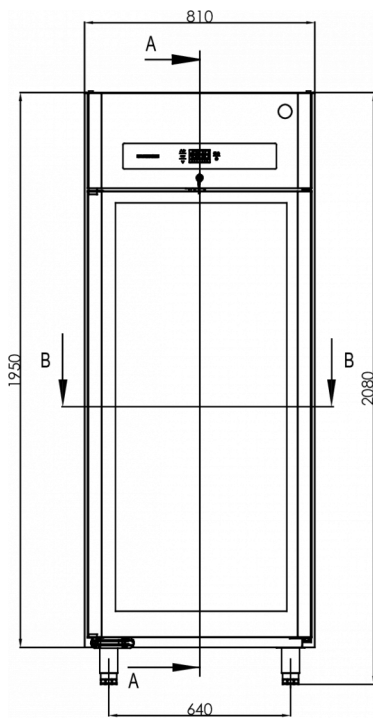

HOSHIZAKI

Premier KG W80 L DR

SPÉCIFICATIONS TECHNIQUES

Plage de température	Taille de l'étagère	Volume, brut	Volume net utile	Alimentation électrique	Puissance connectée	Classe climatique	Niveau sonore	Capacité de réf. à (-10°C)
+2/+12°C	GN 2/1 en largeur	700 l	475 l	230V, 50Hz	120 W	4	46 dB(A)	206 W

SPÉCIFICATIONS TRANSPORT

Largeur (emballée)	Profondeur (emballée)	Hauteur (emballée)	Volume (emballé)	Poids brut	Largeur	Profondeur	Hauteur	Hauteur incluant les pieds (minimum)	Hauteur y compris les pieds (maximum)	Poids net
870 mm	780 mm	2 250 mm	1,527 m³	140 kg	810 mm	728 mm	1 950 mm	2 080 mm	2 130 mm	130 kg

Avertissement: Tous les efforts ont été faits pour s'assurer que les informations contenues dans cette fiche technique sont exactes au moment de la publication. Hoshizaki Europe BV décline toute responsabilité en cas d'erreurs typographiques, d'omissions ou d'interprétation erronée des informations contenues dans cette publication et se réserve le droit de la modifier sans préavis.

A-A