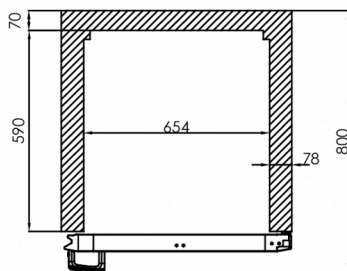

HOSHIZAKI

Premier KG W80 L DR

SPÉCIFICATIONS TECHNIQUES

Plage de température	Taille de l'étagère	Volume, brut	Volume net utile	Alimentation électrique	Puissance connectée	Classe climatique	Niveau sonore	Capacité de réf. à (-10°C)
+2/+12°C	GN 2/1 en largeur	700 l	475 l	230V, 50Hz	120 W	4	46 dB(A)	206 W

SPÉCIFICATIONS TRANSPORT

Largeur (emballée)	Profondeur (emballée)	Hauteur (emballée)	Volume (emballé)	Poids brut	Largeur	Profondeur	Hauteur	Hauteur incluant les pieds (minimum)	Hauteur y compris les pieds (maximum)	Poids net
870 mm	780 mm	2 250 mm	1,527 m³	140 kg	810 mm	728 mm	1 950 mm	2 080 mm	2 130 mm	130 kg

Avertissement: Tous les efforts ont été faits pour s'assurer que les informations contenues dans cette fiche technique sont exactes au moment de la publication. Hoshizaki Europe BV décline toute responsabilité en cas d'erreurs typographiques, d'omissions ou d'interprétation erronée des informations contenues dans cette publication et se réserve le droit de la modifier sans préavis.

B-B

Hoshizaki Belgium
Hoshizaki Danmark
Hoshizaki Deutschland
Hoshizaki France
Hoshizaki Iberia
Hoshizaki Italia
Hoshizaki Middle East

info@hoshizaki.nl
info@hoshizaki.dk
vertrieb@hoshizaki.de
info@hoshizaki.fr
info@hoshizaki.es
commerciale@hoshizaki.it
sales.ex@hoshizaki-europe.com

Hoshizaki Netherlands info@hoshizaki.nl
Hoshizaki Norge salg@hoshizaki.no
Hoshizaki Sverige orderSE@hoshizaki.dk
Hoshizaki UK uksales@hoshizaki.uk
Pays exportateurs sales.ex@hoshizaki-europe.com
Autres pays sales.ex@hoshizaki-europe.com

www.hoshizaki.be