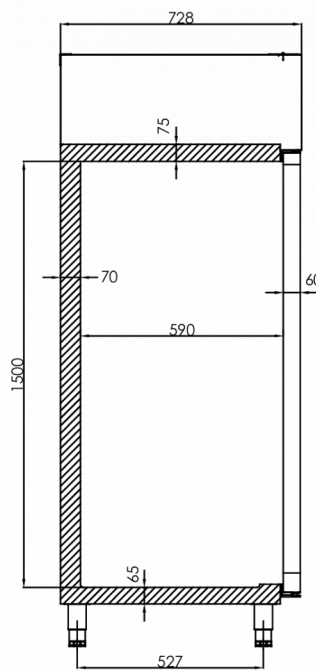

HOSHIZAKI

Premier KG W80 L DR

SPÉCIFICATIONS TECHNIQUES

Plage de température	Taille de l'étagère	Volume, brut	Volume net utile	Alimentation électrique	Puissance connectée	Classe climatique	Niveau sonore	Capacité de réf. à (-10°C)
+2/+12°C	GN 2/1 en largeur	700 l	475 l	230V, 50Hz	120 W	4	46 dB(A)	206 W

SPÉCIFICATIONS TRANSPORT

Largeur (emballée)	Profondeur (emballée)	Hauteur (emballée)	Volume (emballé)	Poids brut	Largeur	Profondeur	Hauteur	Hauteur incluant les pieds (minimum)	Hauteur y compris les pieds (maximum)	Poids net
870 mm	780 mm	2 250 mm	1,527 m³	140 kg	810 mm	728 mm	1 950 mm	2 080 mm	2 130 mm	130 kg

Avertissement: Tous les efforts ont été faits pour s'assurer que les informations contenues dans cette fiche technique sont exactes au moment de la publication. Hoshizaki Europe BV décline toute responsabilité en cas d'erreurs typographiques, d'omissions ou d'interprétation erronée des informations contenues dans cette publication et se réserve le droit de la modifier sans préavis.

A-A