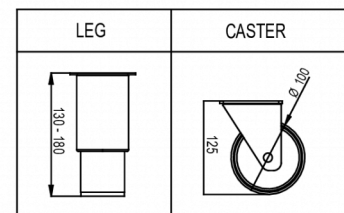

Hoshizaki Belgium
Hoshizaki Danmark
Hoshizaki Deutschland
Hoshizaki France
Hoshizaki Iberia
Hoshizaki Italia
Hoshizaki Middle East

info@hoshizaki.nl
info@hoshizaki.dk
vertrieb@hoshizaki.de
info@hoshizaki.fr
info@hoshizaki.es
commerciale@hoshizaki.it
sales.ex@hoshizaki-europe.com

Hoshizaki Netherlands info@hoshizaki.nl
Hoshizaki Norge salg@hoshizaki.no
Hoshizaki Sverige orderSE@hoshizaki.dk
Hoshizaki UK uksales@hoshizaki.uk
Pays exportateurs sales.ex@hoshizaki-europe.com
Autres pays sales.ex@hoshizaki-europe.com

www.hoshizaki.be