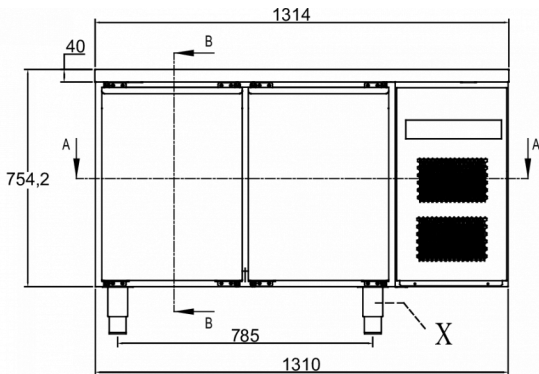

HOSHIZAKI

Premier K 2 A DL DR L E CO2

SPÉCIFICATIONS TECHNIQUES

Taille de l'étagère	Volume, brut	Classe climatique
GN 1/1	301 l	5

Alimentation électrique	Intensité électrique maximale (ampère-A)	Pression maximale du système	Puissance connectée
230V, 50Hz	2,6 Ah	90 Bar	600 W

SPÉCIFICATIONS TRANSPORT

Largeur (emballée)	Profondeur (emballée)	Hauteur (emballée)	Volume (emballé)	Poids brut	Largeur	Profondeur	Hauteur	Hauteur incluant les pieds (minimum)	Hauteur y compris les pieds (maximum)	Poids net
1 400 mm	820 mm	986 mm	1,13 m³	78 kg	1 314 mm	700 mm	754,2 mm	884,2 mm	934,2 mm	86 kg

Avertissement: Tous les efforts ont été faits pour s'assurer que les informations contenues dans cette fiche technique sont exactes au moment de la publication. Hoshizaki Europe BV décline toute responsabilité en cas d'erreurs typographiques, d'omissions ou d'interprétation erronée des informations contenues dans cette publication et se réserve le droit de la modifier sans préavis.

Veillez observer: Cette comptoir connectable à un système réfrigéré à distance est fabriquée sur demande. Merci d'intégrer un délai de livraison plus long que pour le reste de notre gamme.

* PLINTH Model measurements are reviewed without "X" option
* 3 mm MDF Plate should be consider with tabletop models.

Hoshizaki Belgium
Hoshizaki Danmark
Hoshizaki Deutschland
Hoshizaki France
Hoshizaki Iberia
Hoshizaki Italia
Hoshizaki Middle East

info@hoshizaki.nl
info@hoshizaki.dk
vertrieb@hoshizaki.de
info@hoshizaki.fr
info@hoshizaki.es
commerciale@hoshizaki.it
sales.ex@hoshizaki-europe.com

Hoshizaki Netherlands info@hoshizaki.nl
Hoshizaki Norge salg@hoshizaki.no
Hoshizaki Sverige orderSE@hoshizaki.dk
Hoshizaki UK uksales@hoshizaki.uk
Pays exportateurs sales.ex@hoshizaki-europe.com
Autres pays sales.ex@hoshizaki-europe.com

www.hoshizaki.be