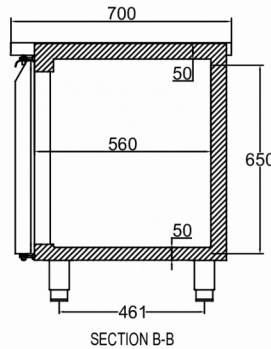

HOSHIZAKI

Premier K 2 A DL DR L E CO2

SPÉCIFICATIONS TECHNIQUES

Taille de l'étagère	Volume, brut	Classe climatique
GN 1/1	301 l	5

Alimentation électrique	Intensité électrique maximale (ampère-A)	Pression maximale du système	Puissance connectée
230V, 50Hz	2,6 Ah	90 Bar	600 W

SPÉCIFICATIONS TRANSPORT

Largeur (emballée)	Profondeur (emballée)	Hauteur (emballée)	Volume (emballé)	Poids brut	Largeur	Profondeur	Hauteur	Hauteur incluant les pieds (minimum)	Hauteur y compris les pieds (maximum)	Poids net
1 400 mm	820 mm	986 mm	1,13 m³	78 kg	1 314 mm	700 mm	754,2 mm	884,2 mm	934,2 mm	86 kg

Avertissement: Tous les efforts ont été faits pour s'assurer que les informations contenues dans cette fiche technique sont exactes au moment de la publication. Hoshizaki Europe BV décline toute responsabilité en cas d'erreurs typographiques, d'omissions ou d'interprétation erronée des informations contenues dans cette publication et se réserve le droit de la modifier sans préavis.

Veillez observer: Cette comptoir connectable à un système réfrigéré à distance est fabriquée sur demande. Merci d'intégrer un délai de livraison plus long que pour le reste de notre gamme.

* PLINTH Model measurements are reviewed without "X" option
* 3 mm MDF Plate should be consider with tabletop models.