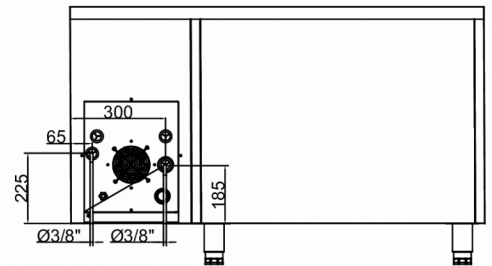

HOSHIZAKI

Premier K 2 A DL DR L E CO2

SPÉCIFICATIONS TECHNIQUES

Taille de l'étagère	Volume, brut	Classe climatique
GN 1/1	301 l	5

Alimentation électrique	Intensité électrique maximale (ampère-A)	Pression maximale du système	Puissance connectée
230V, 50Hz	2,6 Ah	90 Bar	600 W

SPÉCIFICATIONS TRANSPORT

Largeur (emballée)	Profondeur (emballée)	Hauteur (emballée)	Volume (emballé)	Poids brut	Largeur	Profondeur	Hauteur	Hauteur incluant les pieds (minimum)	Hauteur y compris les pieds (maximum)	Poids net
1 400 mm	820 mm	986 mm	1,13 m³	78 kg	1 314 mm	700 mm	754,2 mm	884,2 mm	934,2 mm	86 kg

Avertissement: Tous les efforts ont été faits pour s'assurer que les informations contenues dans cette fiche technique sont exactes au moment de la publication. Hoshizaki Europe BV décline toute responsabilité en cas d'erreurs typographiques, d'omissions ou d'interprétation erronée des informations contenues dans cette publication et se réserve le droit de la modifier sans préavis.

Veillez observer: Cette comptoir connectable à un système réfrigéré à distance est fabriquée sur demande. Merci d'intégrer un délai de livraison plus long que pour le reste de notre gamme.

* PLINTH Model measurements are reviewed without "X" option
* 3 mm MDF Plate should be consider with tabletop models.

Hoshizaki Belgium
Hoshizaki Danmark
Hoshizaki Deutschland
Hoshizaki France
Hoshizaki Iberia
Hoshizaki Italia
Hoshizaki Middle East

info@hoshizaki.nl
info@hoshizaki.dk
vertrieb@hoshizaki.de
info@hoshizaki.fr
info@hoshizaki.es
commerciale@hoshizaki.it
sales.ex@hoshizaki-europe.com

Hoshizaki Netherlands info@hoshizaki.nl
Hoshizaki Norge salg@hoshizaki.no
Hoshizaki Sverige orderSE@hoshizaki.dk
Hoshizaki UK uksales@hoshizaki.uk
Pays exportateurs sales.ex@hoshizaki-europe.com
Autres pays sales.ex@hoshizaki-europe.com

www.hoshizaki.be