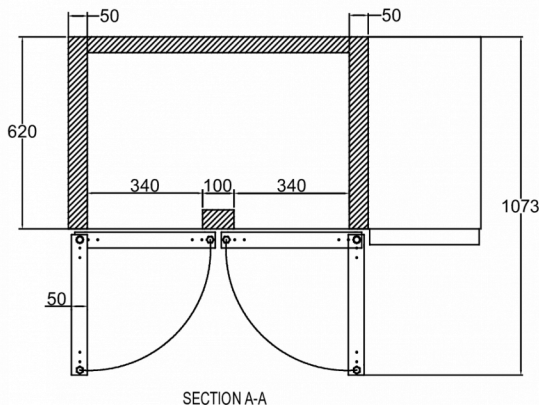

HOSHIZAKI

Premier K 2 A DL DR L E CO2

SPÉCIFICATIONS TECHNIQUES

Taille de l'étagère	Volume, brut	Classe climatique
GN 1/1	301 l	5

Alimentation électrique	Intensité électrique maximale (ampère-A)	Pression maximale du système	Puissance connectée
230V, 50Hz	2,6 Ah	90 Bar	600 W

SPÉCIFICATIONS TRANSPORT

Largeur (emballée)	Profondeur (emballée)	Hauteur (emballée)	Volume (emballé)	Poids brut	Largeur	Profondeur	Hauteur	Hauteur incluant les pieds (minimum)	Hauteur y compris les pieds (maximum)	Poids net
1 400 mm	820 mm	986 mm	1,13 m³	78 kg	1 314 mm	700 mm	754,2 mm	884,2 mm	934,2 mm	86 kg

Avertissement: Tous les efforts ont été faits pour s'assurer que les informations contenues dans cette fiche technique sont exactes au moment de la publication. Hoshizaki Europe BV décline toute responsabilité en cas d'erreurs typographiques, d'omissions ou d'interprétation erronée des informations contenues dans cette publication et se réserve le droit de la modifier sans préavis.

Veillez observer: Cette comptoir connectable à un système réfrigéré à distance est fabriquée sur demande. Merci d'intégrer un délai de livraison plus long que pour le reste de notre gamme.

* PLINTH Model measurements are reviewed without "X" option
* 3 mm MDF Plate should be consider with tabletop models.

Hoshizaki Belgium
Hoshizaki Danmark
Hoshizaki Deutschland
Hoshizaki France
Hoshizaki Iberia
Hoshizaki Italia
Hoshizaki Middle East

info@hoshizaki.nl
info@hoshizaki.dk
vertrieb@hoshizaki.de
info@hoshizaki.fr
info@hoshizaki.es
commerciale@hoshizaki.it
sales.ex@hoshizaki-europe.com

Hoshizaki Netherlands info@hoshizaki.nl
Hoshizaki Norge salg@hoshizaki.no
Hoshizaki Sverige orderSE@hoshizaki.dk
Hoshizaki UK uksales@hoshizaki.uk
Pays exportateurs sales.ex@hoshizaki-europe.com
Autres pays sales.ex@hoshizaki-europe.com

www.hoshizaki.be