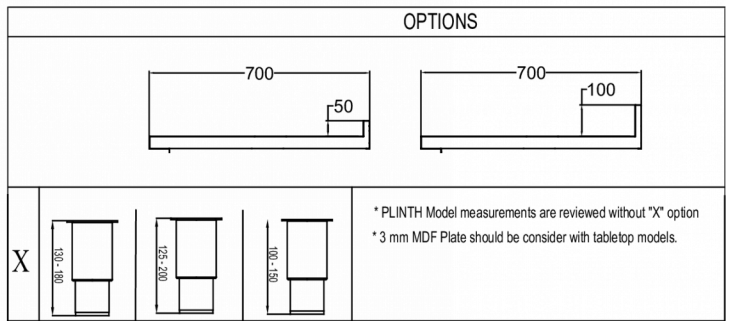

HOSHIZAKI

Premier K 2 A DL DR L E CO2

SPÉCIFICATIONS TECHNIQUES

Taille de l'étagère	Volume, brut	Classe climatique
GN 1/1	301 l	5

Alimentation électrique	Intensité électrique maximale (ampère-A)	Pression maximale du système	Puissance connectée
230V, 50Hz	2,6 Ah	90 Bar	600 W

SPÉCIFICATIONS TRANSPORT

Largeur (emballée)	Profondeur (emballée)	Hauteur (emballée)	Volume (emballé)	Poids brut	Largeur	Profondeur	Hauteur	Hauteur incluant les pieds (minimum)	Hauteur y compris les pieds (maximum)	Poids net
1 400 mm	820 mm	986 mm	1,13 m³	78 kg	1 314 mm	700 mm	754,2 mm	884,2 mm	934,2 mm	86 kg

Avertissement: Tous les efforts ont été faits pour s'assurer que les informations contenues dans cette fiche technique sont exactes au moment de la publication. Hoshizaki Europe BV décline toute responsabilité en cas d'erreurs typographiques, d'omissions ou d'interprétation erronée des informations contenues dans cette publication et se réserve le droit de la modifier sans préavis.

Veillez observer: Cette comptoir connectable à un système réfrigéré à distance est fabriquée sur demande. Merci d'intégrer un délai de livraison plus long que pour le reste de notre gamme.

* PLINTH Model measurements are reviewed without "X" option
* 3 mm MDF Plate should be consider with tabletop models.

Hoshizaki Belgium
Hoshizaki Danmark
Hoshizaki Deutschland
Hoshizaki France
Hoshizaki Iberia
Hoshizaki Italia
Hoshizaki Middle East

info@hoshizaki.nl
info@hoshizaki.dk
vertrieb@hoshizaki.de
info@hoshizaki.fr
info@hoshizaki.es
commerciale@hoshizaki.it
sales.ex@hoshizaki-europe.com

Hoshizaki Netherlands info@hoshizaki.nl
Hoshizaki Norge salg@hoshizaki.no
Hoshizaki Sverige orderSE@hoshizaki.dk
Hoshizaki UK uksales@hoshizaki.uk
Pays exportateurs sales.ex@hoshizaki-europe.com
Autres pays sales.ex@hoshizaki-europe.com

www.hoshizaki.be