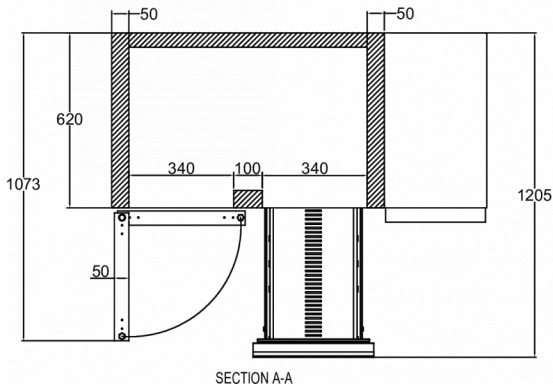

HOSHIZAKI

Premier K 2 A DL 2D L E

SPÉCIFICATIONS TECHNIQUES

Plage de température	Taille de bac GN	Taille de l'étagère	Volume, brut	Volume net utile	Volume, net	Classe climatique	Niveau sonore
+2/+12°C	1/1 GN	GN 1/1	301 l	184 l	184 l	5	43 dB(A)

Alimentation électrique	Puissance connectée	Capacité de réf. à (-10°C)
230V, 50Hz	115 W	206 W

SPÉCIFICATIONS TRANSPORT

Largeur (emballée)	Profondeur (emballée)	Hauteur (emballée)	Volume (emballé)	Poids brut	Largeur	Profondeur	Hauteur	Poids net
1 340 mm	730 mm	1 081 mm	1,057 m³	117 kg	1 314 mm	700 mm	794,2 mm	105 kg

Avertissement: Tous les efforts ont été faits pour s'assurer que les informations contenues dans cette fiche technique sont exactes au moment de la publication. Hoshizaki Europe BV décline toute responsabilité en cas d'erreurs typographiques, d'omissions ou d'interprétation erronée des informations contenues dans cette publication et se réserve le droit de la modifier sans préavis.

Hoshizaki Belgium
Hoshizaki Danmark
Hoshizaki Deutschland
Hoshizaki France
Hoshizaki Iberia
Hoshizaki Italia
Hoshizaki Middle East

info@hoshizaki.nl
info@hoshizaki.dk
vertrieb@hoshizaki.de
info@hoshizaki.fr
info@hoshizaki.es
commerciale@hoshizaki.it
sales.ex@hoshizaki-europe.com

Hoshizaki Netherlands info@hoshizaki.nl
Hoshizaki Norge salg@hoshizaki.no
Hoshizaki Sverige orderSE@hoshizaki.dk
Hoshizaki UK uksales@hoshizaki.uk
Pays exportateurs sales.ex@hoshizaki-europe.com
Autres pays sales.ex@hoshizaki-europe.com

www.hoshizaki.be