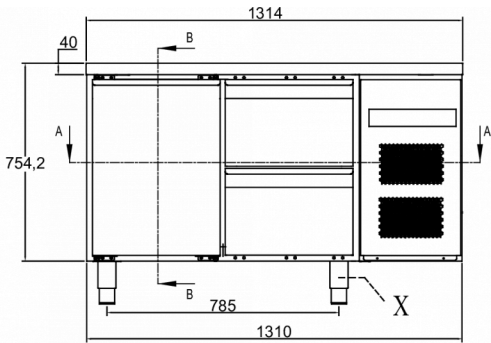

HOSHIZAKI

Premier K 2 A DL 2D L E

SPÉCIFICATIONS TECHNIQUES

Plage de température	Taille de bac GN	Taille de l'étagère	Volume, brut	Volume net utile	Volume, net	Classe climatique	Niveau sonore
+2/+12°C	1/1 GN	GN 1/1	301 l	184 l	184 l	5	43 dB(A)

Alimentation électrique	Puissance connectée	Capacité de réf. à (-10°C)
230V, 50Hz	115 W	206 W

SPÉCIFICATIONS TRANSPORT

Largeur (emballée)	Profondeur (emballée)	Hauteur (emballée)	Volume (emballé)	Poids brut	Largeur	Profondeur	Hauteur	Poids net
1 340 mm	730 mm	1 081 mm	1,057 m³	117 kg	1 314 mm	700 mm	794,2 mm	105 kg

Avertissement: Tous les efforts ont été faits pour s'assurer que les informations contenues dans cette fiche technique sont exactes au moment de la publication. Hoshizaki Europe BV décline toute responsabilité en cas d'erreurs typographiques, d'omissions ou d'interprétation erronée des informations contenues dans cette publication et se réserve le droit de la modifier sans préavis.

Hoshizaki Belgium
Hoshizaki Danmark
Hoshizaki Deutschland
Hoshizaki France
Hoshizaki Iberia
Hoshizaki Italia
Hoshizaki Middle East

info@hoshizaki.nl
info@hoshizaki.dk
vertrieb@hoshizaki.de
info@hoshizaki.fr
info@hoshizaki.es
commerciale@hoshizaki.it
sales.ex@hoshizaki-europe.com

Hoshizaki Netherlands info@hoshizaki.nl
Hoshizaki Norge salg@hoshizaki.no
Hoshizaki Sverige orderSE@hoshizaki.dk
Hoshizaki UK uksales@hoshizaki.uk
Pays exportateurs sales.ex@hoshizaki-europe.com
Autres pays sales.ex@hoshizaki-europe.com

www.hoshizaki.be