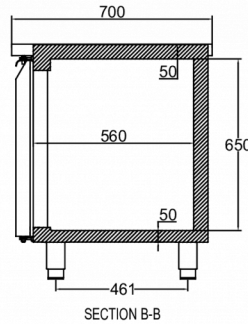

HOSHIZAKI

Premier K 2 A DL 2D L E

SPÉCIFICATIONS TECHNIQUES

Plage de température	Taille de bac GN	Taille de l'étagère	Volume, brut	Volume net utile	Volume, net	Classe climatique	Niveau sonore
+2/+12°C	1/1 GN	GN 1/1	301 l	184 l	184 l	5	43 dB(A)

Alimentation électrique	Puissance connectée	Capacité de réf. à (-10°C)
230V, 50Hz	115 W	206 W

SPÉCIFICATIONS TRANSPORT

Largeur (emballée)	Profondeur (emballée)	Hauteur (emballée)	Volume (emballé)	Poids brut	Largeur	Profondeur	Hauteur	Poids net
1 340 mm	730 mm	1 081 mm	1,057 m³	117 kg	1 314 mm	700 mm	794,2 mm	105 kg

Avertissement: Tous les efforts ont été faits pour s'assurer que les informations contenues dans cette fiche technique sont exactes au moment de la publication. Hoshizaki Europe BV décline toute responsabilité en cas d'erreurs typographiques, d'omissions ou d'interprétation erronée des informations contenues dans cette publication et se réserve le droit de la modifier sans préavis.

Hoshizaki Belgium
Hoshizaki Danmark
Hoshizaki Deutschland
Hoshizaki France
Hoshizaki Iberia
Hoshizaki Italia
Hoshizaki Middle East

info@hoshizaki.nl
info@hoshizaki.dk
vertrieb@hoshizaki.de
info@hoshizaki.fr
info@hoshizaki.es
commerciale@hoshizaki.it
sales.ex@hoshizaki-europe.com

Hoshizaki Netherlands info@hoshizaki.nl
Hoshizaki Norge salg@hoshizaki.no
Hoshizaki Sverige orderSE@hoshizaki.dk
Hoshizaki UK uksales@hoshizaki.uk
Pays exportateurs sales.ex@hoshizaki-europe.com
Autres pays sales.ex@hoshizaki-europe.com

www.hoshizaki.be