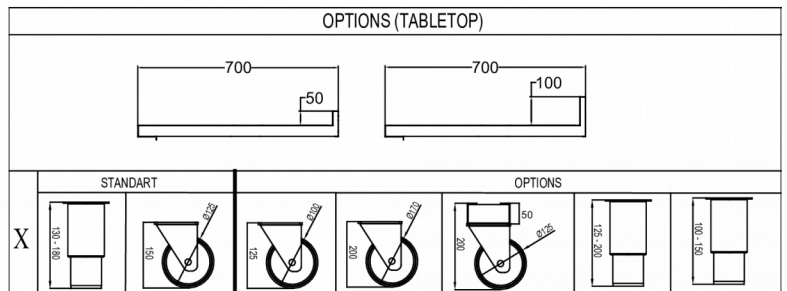

HOSHIZAKI

Premier K 2 A DL 2D L E

SPÉCIFICATIONS TECHNIQUES

Plage de température	Taille de bac GN	Taille de l'étagère	Volume, brut	Volume net utile	Volume, net	Classe climatique	Niveau sonore
+2/+12°C	1/1 GN	GN 1/1	301 l	184 l	184 l	5	43 dB(A)

Alimentation électrique	Puissance connectée	Capacité de réf. à (-10°C)
230V, 50Hz	115 W	206 W

SPÉCIFICATIONS TRANSPORT

Largeur (emballée)	Profondeur (emballée)	Hauteur (emballée)	Volume (emballé)	Poids brut	Largeur	Profondeur	Hauteur	Poids net
1 340 mm	730 mm	1 081 mm	1,057 m³	117 kg	1 314 mm	700 mm	794,2 mm	105 kg

Avertissement: Tous les efforts ont été faits pour s'assurer que les informations contenues dans cette fiche technique sont exactes au moment de la publication. Hoshizaki Europe BV décline toute responsabilité en cas d'erreurs typographiques, d'omissions ou d'interprétation erronée des informations contenues dans cette publication et se réserve le droit de la modifier sans préavis.

Hoshizaki Belgium
Hoshizaki Danmark
Hoshizaki Deutschland
Hoshizaki France
Hoshizaki Iberia
Hoshizaki Italia
Hoshizaki Middle East

info@hoshizaki.nl
info@hoshizaki.dk
vertrieb@hoshizaki.de
info@hoshizaki.fr
info@hoshizaki.es
commerciale@hoshizaki.it
sales.ex@hoshizaki-europe.com

Hoshizaki Netherlands info@hoshizaki.nl
Hoshizaki Norge salg@hoshizaki.no
Hoshizaki Sverige orderSE@hoshizaki.dk
Hoshizaki UK uksales@hoshizaki.uk
Pays exportateurs sales.ex@hoshizaki-europe.com
Autres pays sales.ex@hoshizaki-europe.com

www.hoshizaki.be