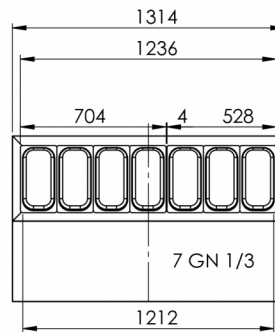

Hoshizaki Belgium
Hoshizaki Danmark
Hoshizaki Deutschland
Hoshizaki France
Hoshizaki Iberia
Hoshizaki Italia
Hoshizaki Middle East

info@hoshizaki.nl
info@hoshizaki.dk
vertrieb@hoshizaki.de
info@hoshizaki.fr
info@hoshizaki.es
commerciale@hoshizaki.it
sales.ex@hoshizaki-europe.com

Hoshizaki Netherlands info@hoshizaki.nl
Hoshizaki Norge salg@hoshizaki.no
Hoshizaki Sverige orderSE@hoshizaki.dk
Hoshizaki UK uksales@hoshizaki.uk
Pays exportateurs sales.ex@hoshizaki-europe.com
Autres pays sales.ex@hoshizaki-europe.com

www.hoshizaki.be