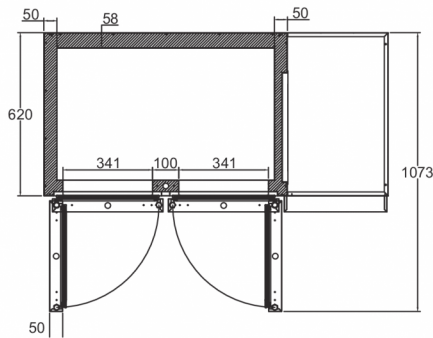

SECTION B-B