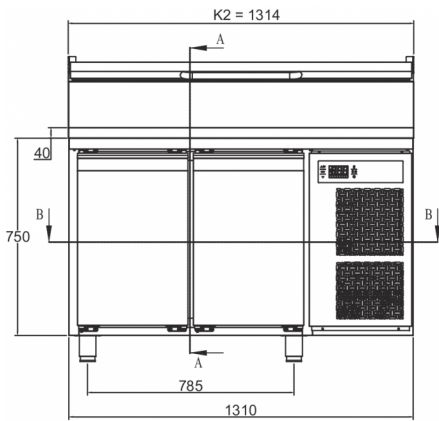

HOSHIZAKI

Premier K 2 PT DL DR L E

SPÉCIFICATIONS TECHNIQUES

Plage de température	Taille de l'étagère	Volume, brut	Classe climatique
+2/+12°C	GN 1/1	301 l	5

Alimentation électrique	Puissance connectée	Capacité de réf. à (-10°C)
230V, 50Hz	280 W	633 W

SPÉCIFICATIONS TRANSPORT

Largeur (emballée)	Profondeur (emballée)	Hauteur (emballée)	Volume (emballé)	Poids brut	Largeur	Profondeur	Hauteur	Poids net
1 340 mm	830 mm	1 375 mm	1,529 m³	162 kg	1 314 mm	800 mm	1 060 mm	150 kg

Avertissement: Tous les efforts ont été faits pour s'assurer que les informations contenues dans cette fiche technique sont exactes au moment de la publication. Hoshizaki Europe BV décline toute responsabilité en cas d'erreurs typographiques, d'omissions ou d'interprétation erronée des informations contenues dans cette publication et se réserve le droit de la modifier sans préavis.

SECTION A-A