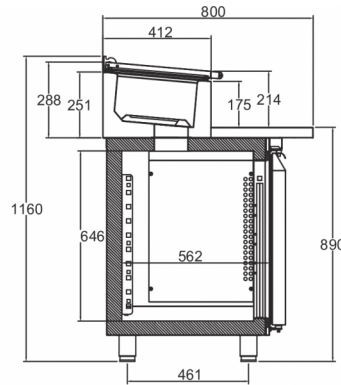

HOSHIZAKI

Premier K 2 PT DL DR L E

SPÉCIFICATIONS TECHNIQUES

Plage de température	Taille de l'étagère	Volume, brut	Classe climatique
+2/+12°C	GN 1/1	301 l	5

Alimentation électrique	Puissance connectée	Capacité de réf. à (-10°C)
230V, 50Hz	280 W	633 W

SPÉCIFICATIONS TRANSPORT

Largeur (emballée)	Profondeur (emballée)	Hauteur (emballée)	Volume (emballé)	Poids brut	Largeur	Profondeur	Hauteur	Poids net
1 340 mm	830 mm	1 375 mm	1,529 m³	162 kg	1 314 mm	800 mm	1 060 mm	150 kg

Avertissement: Tous les efforts ont été faits pour s'assurer que les informations contenues dans cette fiche technique sont exactes au moment de la publication. Hoshizaki Europe BV décline toute responsabilité en cas d'erreurs typographiques, d'omissions ou d'interprétation erronée des informations contenues dans cette publication et se réserve le droit de la modifier sans préavis.

SECTION A-A