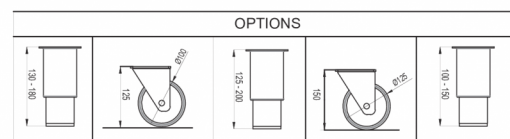

Hoshizaki Belgium
Hoshizaki Danmark
Hoshizaki Deutschland
Hoshizaki France
Hoshizaki Iberia
Hoshizaki Italia
Hoshizaki Middle East

info@hoshizaki.nl
info@hoshizaki.dk
vertrieb@hoshizaki.de
info@hoshizaki.fr
info@hoshizaki.es
commerciale@hoshizaki.it
sales.ex@hoshizaki-europe.com

Hoshizaki Netherlands info@hoshizaki.nl
Hoshizaki Norge salg@hoshizaki.no
Hoshizaki Sverige orderSE@hoshizaki.dk
Hoshizaki UK uksales@hoshizaki.uk
Pays exportateurs sales.ex@hoshizaki-europe.com
Autres pays sales.ex@hoshizaki-europe.com

www.hoshizaki.be