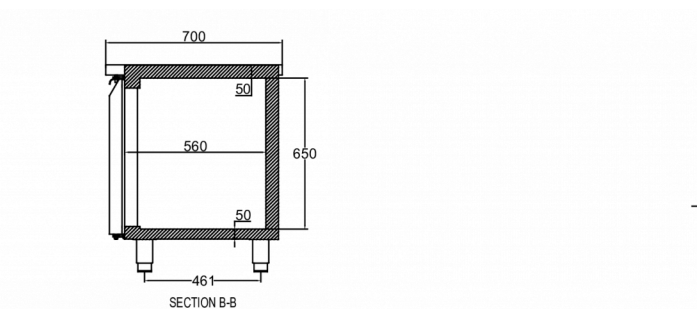

HOSHIZAKI

Premier K 4 A DL DL 2D 2D L E

SPÉCIFICATIONS TECHNIQUES

Plage de température	Taille de bac GN	Taille de l'étagère	Volume, brut	Volume net utile	Volume, net	Classe climatique	Niveau sonore
+2/+12°C	1/1 GN	GN 1/1	625 l	368 l	368 l	5	43 dB(A)

Alimentation électrique	Puissance connectée	Capacité de réf. à (-10°C)
230V, 50Hz	125 W	350 W

SPÉCIFICATIONS TRANSPORT

Largeur (emballée)	Profondeur (emballée)	Hauteur (emballée)	Volume (emballé)	Poids brut	Largeur	Profondeur	Hauteur	Poids net
2 226 mm	730 mm	1 081 mm	1,79 m³	196 kg	2 196 mm	700 mm	794,2 mm	176 kg

Avertissement: Tous les efforts ont été faits pour s'assurer que les informations contenues dans cette fiche technique sont exactes au moment de la publication. Hoshizaki Europe BV décline toute responsabilité en cas d'erreurs typographiques, d'omissions ou d'interprétation erronée des informations contenues dans cette publication et se réserve le droit de la modifier sans préavis.

Hoshizaki Belgium
Hoshizaki Danmark
Hoshizaki Deutschland
Hoshizaki France
Hoshizaki Iberia
Hoshizaki Italia
Hoshizaki Middle East

info@hoshizaki.nl
info@hoshizaki.dk
vertrieb@hoshizaki.de
info@hoshizaki.fr
info@hoshizaki.es
commerciale@hoshizaki.it
sales.ex@hoshizaki-europe.com

Hoshizaki Netherlands info@hoshizaki.nl
Hoshizaki Norge salg@hoshizaki.no
Hoshizaki Sverige orderSE@hoshizaki.dk
Hoshizaki UK uksales@hoshizaki.uk
Pays exportateurs sales.ex@hoshizaki-europe.com
Autres pays sales.ex@hoshizaki-europe.com

www.hoshizaki.be