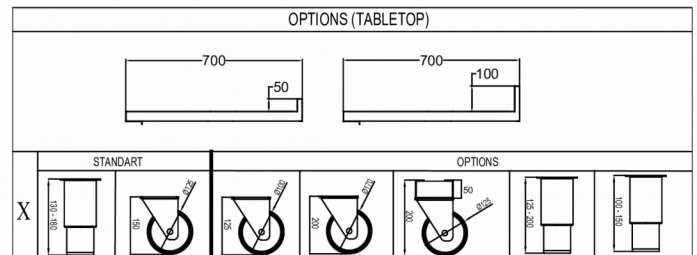

HOSHIZAKI

Premier K 4 A DL DL 2D 2D L E

SPÉCIFICATIONS TECHNIQUES

Plage de température	Taille de bac GN	Taille de l'étagère	Volume, brut	Volume net utile	Volume, net	Classe climatique	Niveau sonore
+2/+12°C	1/1 GN	GN 1/1	625 l	368 l	368 l	5	43 dB(A)

Alimentation électrique	Puissance connectée	Capacité de réf. à (-10°C)
230V, 50Hz	125 W	350 W

SPÉCIFICATIONS TRANSPORT

Largeur (emballée)	Profondeur (emballée)	Hauteur (emballée)	Volume (emballé)	Poids brut	Largeur	Profondeur	Hauteur	Poids net
2 226 mm	730 mm	1 081 mm	1,79 m³	196 kg	2 196 mm	700 mm	794,2 mm	176 kg

Avertissement: Tous les efforts ont été faits pour s'assurer que les informations contenues dans cette fiche technique sont exactes au moment de la publication. Hoshizaki Europe BV décline toute responsabilité en cas d'erreurs typographiques, d'omissions ou d'interprétation erronée des informations contenues dans cette publication et se réserve le droit de la modifier sans préavis.

Hoshizaki Belgium
Hoshizaki Danmark
Hoshizaki Deutschland
Hoshizaki France
Hoshizaki Iberia
Hoshizaki Italia
Hoshizaki Middle East

info@hoshizaki.nl
info@hoshizaki.dk
vertrieb@hoshizaki.de
info@hoshizaki.fr
info@hoshizaki.es
commerciale@hoshizaki.it
sales.ex@hoshizaki-europe.com

Hoshizaki Netherlands info@hoshizaki.nl
Hoshizaki Norge salg@hoshizaki.no
Hoshizaki Sverige orderSE@hoshizaki.dk
Hoshizaki UK uksales@hoshizaki.uk
Pays exportateurs sales.ex@hoshizaki-europe.com
Autres pays sales.ex@hoshizaki-europe.com

www.hoshizaki.be