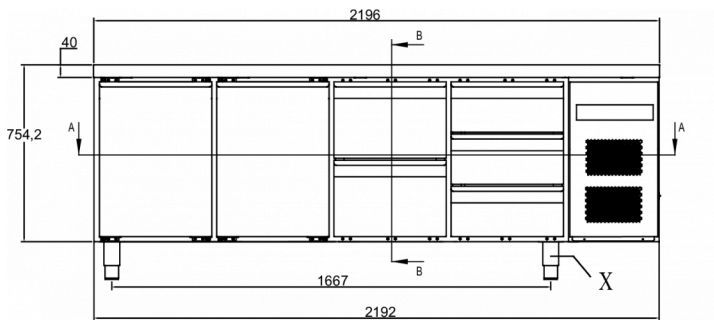

HOSHIZAKI

Premier K 4 A DL DL 2D 2D L E

SPÉCIFICATIONS TECHNIQUES

Plage de température	Taille de bac GN	Taille de l'étagère	Volume, brut	Volume net utile	Volume, net	Classe climatique	Niveau sonore
+2/+12°C	1/1 GN	GN 1/1	625 l	368 l	368 l	5	43 dB(A)

Alimentation électrique	Puissance connectée	Capacité de réf. à (-10°C)
230V, 50Hz	125 W	350 W

SPÉCIFICATIONS TRANSPORT

Largeur (emballée)	Profondeur (emballée)	Hauteur (emballée)	Volume (emballé)	Poids brut	Largeur	Profondeur	Hauteur	Poids net
2 226 mm	730 mm	1 081 mm	1,79 m³	196 kg	2 196 mm	700 mm	794,2 mm	176 kg

Avertissement: Tous les efforts ont été faits pour s'assurer que les informations contenues dans cette fiche technique sont exactes au moment de la publication. Hoshizaki Europe BV décline toute responsabilité en cas d'erreurs typographiques, d'omissions ou d'interprétation erronée des informations contenues dans cette publication et se réserve le droit de la modifier sans préavis.

Hoshizaki Belgium
Hoshizaki Danmark
Hoshizaki Deutschland
Hoshizaki France
Hoshizaki Iberia
Hoshizaki Italia
Hoshizaki Middle East

info@hoshizaki.nl
info@hoshizaki.dk
vertrieb@hoshizaki.de
info@hoshizaki.fr
info@hoshizaki.es
commerciale@hoshizaki.it
sales.ex@hoshizaki-europe.com

Hoshizaki Netherlands info@hoshizaki.nl
Hoshizaki Norge salg@hoshizaki.no
Hoshizaki Sverige orderSE@hoshizaki.dk
Hoshizaki UK uksales@hoshizaki.uk
Pays exportateurs sales.ex@hoshizaki-europe.com
Autres pays sales.ex@hoshizaki-europe.com

www.hoshizaki.be