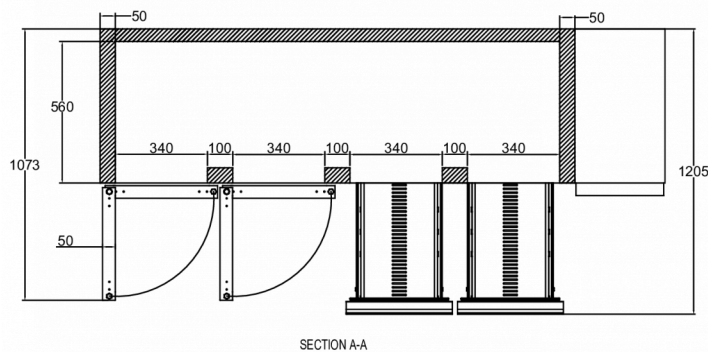

HOSHIZAKI

Premier K 4 A DL DL 2D 2D L E

SPÉCIFICATIONS TECHNIQUES

Plage de température	Taille de bac GN	Taille de l'étagère	Volume, brut	Volume net utile	Volume, net	Classe climatique	Niveau sonore
+2/+12°C	1/1 GN	GN 1/1	625 l	368 l	368 l	5	43 dB(A)

Alimentation électrique	Puissance connectée	Capacité de réf. à (-10°C)
230V, 50Hz	125 W	350 W

SPÉCIFICATIONS TRANSPORT

Largeur (emballée)	Profondeur (emballée)	Hauteur (emballée)	Volume (emballé)	Poids brut	Largeur	Profondeur	Hauteur	Poids net
2 226 mm	730 mm	1 081 mm	1,79 m³	196 kg	2 196 mm	700 mm	794,2 mm	176 kg

Avertissement: Tous les efforts ont été faits pour s'assurer que les informations contenues dans cette fiche technique sont exactes au moment de la publication. Hoshizaki Europe BV décline toute responsabilité en cas d'erreurs typographiques, d'omissions ou d'interprétation erronée des informations contenues dans cette publication et se réserve le droit de la modifier sans préavis.

Hoshizaki Belgium
Hoshizaki Danmark
Hoshizaki Deutschland
Hoshizaki France
Hoshizaki Iberia
Hoshizaki Italia
Hoshizaki Middle East

info@hoshizaki.nl
info@hoshizaki.dk
vertrieb@hoshizaki.de
info@hoshizaki.fr
info@hoshizaki.es
commerciale@hoshizaki.it
sales.ex@hoshizaki-europe.com

Hoshizaki Netherlands info@hoshizaki.nl
Hoshizaki Norge salg@hoshizaki.no
Hoshizaki Sverige orderSE@hoshizaki.dk
Hoshizaki UK uksales@hoshizaki.uk
Pays exportateurs sales.ex@hoshizaki-europe.com
Autres pays sales.ex@hoshizaki-europe.com

www.hoshizaki.be