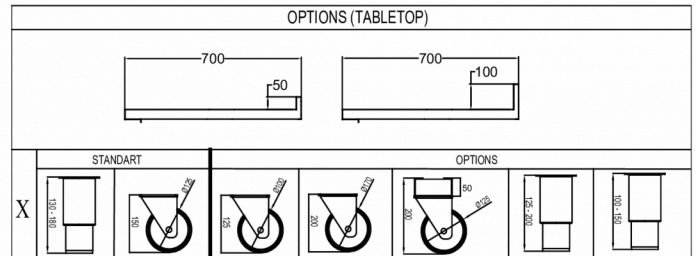

HOSHIZAKI

Premier K 4 A 2D 2D 2D 2D L E

SPÉCIFICATIONS TECHNIQUES

Plage de température	Taille de bac GN	Volume, brut	Volume net utile	Volume, net	Alimentation électrique	Puissance connectée	Classe climatique	Niveau sonore	Capacité de réf. à (-10°C)
+2/+12°C	1/1 GN	625 l	352 l	352 l	230V, 50Hz	125 W	4	43 dB	350 W

SPÉCIFICATIONS TRANSPORT

Largeur (emballée)	Profondeur (emballée)	Hauteur (emballée)	Volume (emballé)	Poids brut	Largeur	Profondeur	Hauteur	Poids net
2 226 mm	730 mm	1 081 mm	1,79 m3	212 kg	2 196 mm	700 mm	794,2 mm	192 kg

Avertissement: Tous les efforts ont été faits pour s'assurer que les informations contenues dans cette fiche technique sont exactes au moment de la publication. Hoshizaki Europe BV décline toute responsabilité en cas d'erreurs typographiques, d'omissions ou d'interprétation erronée des informations contenues dans cette publication et se réserve le droit de la modifier sans préavis.

Hoshizaki Belgium
Hoshizaki Danmark
Hoshizaki Deutschland
Hoshizaki France
Hoshizaki Iberia
Hoshizaki Italia
Hoshizaki Middle East

info@hoshizaki.nl
info@hoshizaki.dk
vertrieb@hoshizaki.de
info@hoshizaki.fr
info@hoshizaki.es
commerciale@hoshizaki.it
sales.ex@hoshizaki-europe.com

Hoshizaki Netherlands info@hoshizaki.nl
Hoshizaki Norge salg@hoshizaki.no
Hoshizaki Sverige orderSE@hoshizaki.dk
Hoshizaki UK uksales@hoshizaki.uk
Pays exportateurs sales.ex@hoshizaki-europe.com
Autres pays sales.ex@hoshizaki-europe.com

www.hoshizaki.be