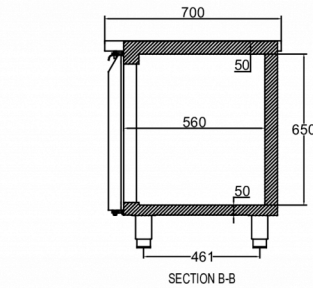

HOSHIZAKI

Premier K 4 A 2D 2D 2D 2D L E

SPÉCIFICATIONS TECHNIQUES

Plage de température	Taille de bac GN	Volume, brut	Volume net utile	Volume, net	Alimentation électrique	Puissance connectée	Classe climatique	Niveau sonore	Capacité de réf. à (-10°C)
+2/+12°C	1/1 GN	625 l	352 l	352 l	230V, 50Hz	125 W	4	43 dB	350 W

SPÉCIFICATIONS TRANSPORT

Largeur (emballée)	Profondeur (emballée)	Hauteur (emballée)	Volume (emballé)	Poids brut	Largeur	Profondeur	Hauteur	Poids net
2 226 mm	730 mm	1 081 mm	1,79 m3	212 kg	2 196 mm	700 mm	794,2 mm	192 kg

Avertissement: Tous les efforts ont été faits pour s'assurer que les informations contenues dans cette fiche technique sont exactes au moment de la publication. Hoshizaki Europe BV décline toute responsabilité en cas d'erreurs typographiques, d'omissions ou d'interprétation erronée des informations contenues dans cette publication et se réserve le droit de la modifier sans préavis.

Hoshizaki Belgium
Hoshizaki Danmark
Hoshizaki Deutschland
Hoshizaki France
Hoshizaki Iberia
Hoshizaki Italia
Hoshizaki Middle East

info@hoshizaki.nl
info@hoshizaki.dk
vertrieb@hoshizaki.de
info@hoshizaki.fr
info@hoshizaki.es
commerciale@hoshizaki.it
sales.ex@hoshizaki-europe.com

Hoshizaki Netherlands info@hoshizaki.nl
Hoshizaki Norge salg@hoshizaki.no
Hoshizaki Sverige orderSE@hoshizaki.dk
Hoshizaki UK uksales@hoshizaki.uk
Pays exportateurs sales.ex@hoshizaki-europe.com
Autres pays sales.ex@hoshizaki-europe.com

www.hoshizaki.be