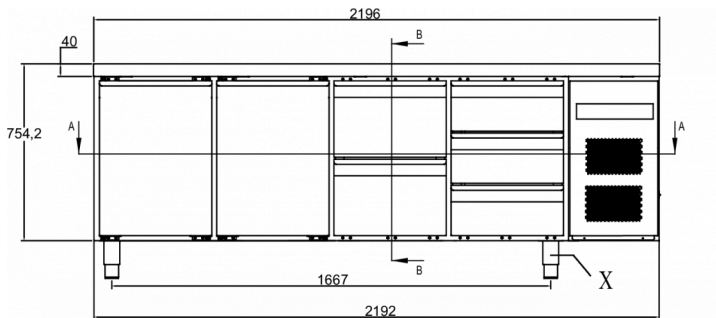

HOSHIZAKI

Premier K 4 A 2D 2D 2D 2D L E

SPÉCIFICATIONS TECHNIQUES

Plage de température	Taille de bac GN	Volume, brut	Volume net utile	Volume, net	Alimentation électrique	Puissance connectée	Classe climatique	Niveau sonore	Capacité de réf. à (-10°C)
+2/+12°C	1/1 GN	625 l	352 l	352 l	230V, 50Hz	125 W	4	43 dB	350 W

SPÉCIFICATIONS TRANSPORT

Largeur (emballée)	Profondeur (emballée)	Hauteur (emballée)	Volume (emballé)	Poids brut	Largeur	Profondeur	Hauteur	Poids net
2 226 mm	730 mm	1 081 mm	1,79 m3	212 kg	2 196 mm	700 mm	794,2 mm	192 kg

Avertissement: Tous les efforts ont été faits pour s'assurer que les informations contenues dans cette fiche technique sont exactes au moment de la publication. Hoshizaki Europe BV décline toute responsabilité en cas d'erreurs typographiques, d'omissions ou d'interprétation erronée des informations contenues dans cette publication et se réserve le droit de la modifier sans préavis.

Hoshizaki Belgium
Hoshizaki Danmark
Hoshizaki Deutschland
Hoshizaki France
Hoshizaki Iberia
Hoshizaki Italia
Hoshizaki Middle East

info@hoshizaki.nl
info@hoshizaki.dk
vertrieb@hoshizaki.de
info@hoshizaki.fr
info@hoshizaki.es
commerciale@hoshizaki.it
sales.ex@hoshizaki-europe.com

Hoshizaki Netherlands info@hoshizaki.nl
Hoshizaki Norge salg@hoshizaki.no
Hoshizaki Sverige orderSE@hoshizaki.dk
Hoshizaki UK uksales@hoshizaki.uk
Pays exportateurs sales.ex@hoshizaki-europe.com
Autres pays sales.ex@hoshizaki-europe.com

www.hoshizaki.be