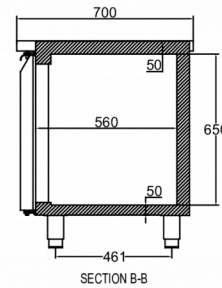

HOSHIZAKI

Premier K 4 A 2D 2D 2D 2D L E

SPÉCIFICATIONS TECHNIQUES

Plage de température	Taille de bac GN	Volume, brut	Volume net utile	Volume, net	Alimentation électrique	Puissance connectée	Classe climatique	Niveau sonore	Capacité de réf. à (-10°C)
+2/+12°C	1/1 GN	625 l	352 l	352 l	230V, 50Hz	125 W	4	43 dB	350 W

SPÉCIFICATIONS TRANSPORT

Largeur (emballée)	Profondeur (emballée)	Hauteur (emballée)	Volume (emballé)	Poids brut	Largeur	Profondeur	Hauteur	Poids net
2 226 mm	730 mm	1 081 mm	1,79 m3	212 kg	2 196 mm	700 mm	794,2 mm	192 kg

Avertissement: Tous les efforts ont été faits pour s'assurer que les informations contenues dans cette fiche technique sont exactes au moment de la publication. Hoshizaki Europe BV décline toute responsabilité en cas d'erreurs typographiques, d'omissions ou d'interprétation erronée des informations contenues dans cette publication et se réserve le droit de la modifier sans préavis.

Hoshizaki Belgium
Hoshizaki Danmark
Hoshizaki Deutschland
Hoshizaki France
Hoshizaki Iberia
Hoshizaki Italia
Hoshizaki Middle East

info@hoshizaki.nl
info@hoshizaki.dk
vertrieb@hoshizaki.de
info@hoshizaki.fr
info@hoshizaki.es
commerciale@hoshizaki.it
sales.ex@hoshizaki-europe.com

Hoshizaki Netherlands info@hoshizaki.nl
Hoshizaki Norge salg@hoshizaki.no
Hoshizaki Sverige orderSE@hoshizaki.dk
Hoshizaki UK uksales@hoshizaki.uk
Pays exportateurs sales.ex@hoshizaki-europe.com
Autres pays sales.ex@hoshizaki-europe.com

www.hoshizaki.be