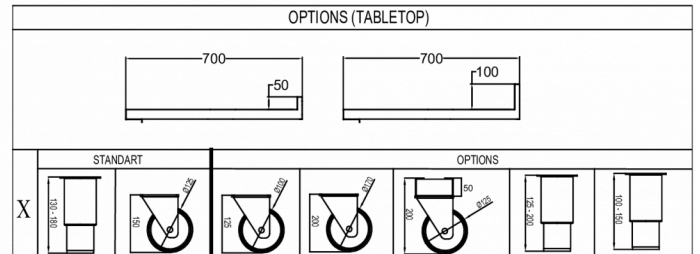

HOSHIZAKI

Premier K 4 A 2D 2D 2D 2D L E

SPÉCIFICATIONS TECHNIQUES

Plage de température	Taille de bac GN	Volume, brut	Volume net utile	Volume, net	Alimentation électrique	Puissance connectée	Classe climatique	Niveau sonore	Capacité de réf. à (-10°C)
+2/+12°C	1/1 GN	625 l	352 l	352 l	230V, 50Hz	125 W	4	43 dB	350 W

SPÉCIFICATIONS TRANSPORT

Largeur (emballée)	Profondeur (emballée)	Hauteur (emballée)	Volume (emballé)	Poids brut	Largeur	Profondeur	Hauteur	Poids net
2 226 mm	730 mm	1 081 mm	1,79 m3	212 kg	2 196 mm	700 mm	794,2 mm	192 kg

Avertissement: Tous les efforts ont été faits pour s'assurer que les informations contenues dans cette fiche technique sont exactes au moment de la publication. Hoshizaki Europe BV décline toute responsabilité en cas d'erreurs typographiques, d'omissions ou d'interprétation erronée des informations contenues dans cette publication et se réserve le droit de la modifier sans préavis.

Hoshizaki Belgium
Hoshizaki Danmark
Hoshizaki Deutschland
Hoshizaki France
Hoshizaki Iberia
Hoshizaki Italia
Hoshizaki Middle East

info@hoshizaki.nl
info@hoshizaki.dk
vertrieb@hoshizaki.de
info@hoshizaki.fr
info@hoshizaki.es
commerciale@hoshizaki.it
sales.ex@hoshizaki-europe.com

Hoshizaki Netherlands info@hoshizaki.nl
Hoshizaki Norge salg@hoshizaki.no
Hoshizaki Sverige orderSE@hoshizaki.dk
Hoshizaki UK uksales@hoshizaki.uk
Pays exportateurs sales.ex@hoshizaki-europe.com
Autres pays sales.ex@hoshizaki-europe.com

www.hoshizaki.be