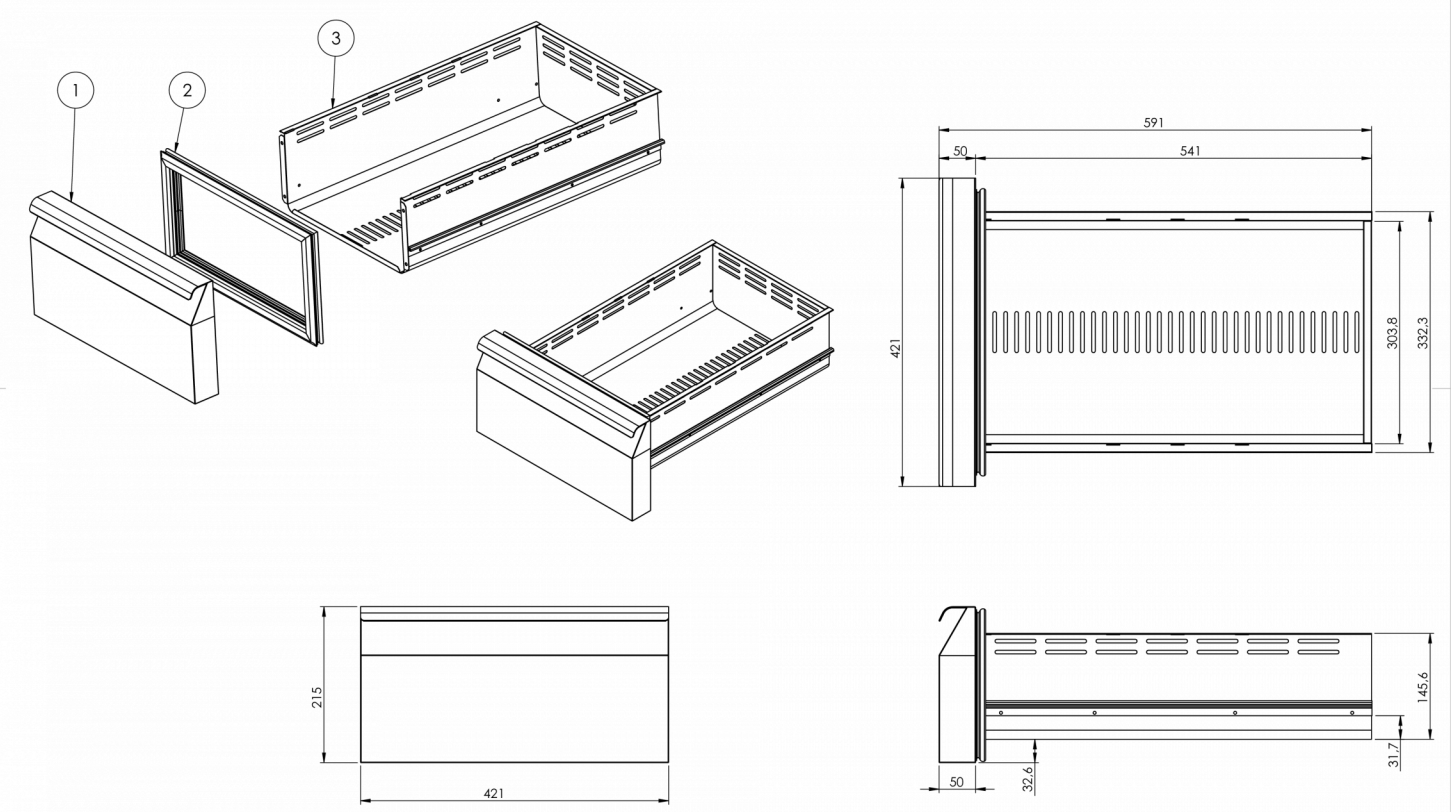

HOSHIZAKI

Premier K 4 A 2D 2D 2D 2D L E

Hoshizaki Belgium info@hoshizaki.nl
Hoshizaki Danmark info@hoshizaki.dk
Hoshizaki Deutschland vertrieb@hoshizaki.de
Hoshizaki France info@hoshizaki.fr
Hoshizaki Iberia info@hoshizaki.es
Hoshizaki Italia commerciale@hoshizaki.it
Hoshizaki Middle East sales.ex@hoshizaki-europe.com

Hoshizaki Netherlands info@hoshizaki.nl
Hoshizaki Norge salg@hoshizaki.no
Hoshizaki Sverige orderSE@hoshizaki.dk
Hoshizaki UK uksales@hoshizaki.uk
Pays exportateurs sales.ex@hoshizaki-europe.com
Autres pays sales.ex@hoshizaki-europe.com
www.hoshizaki.be