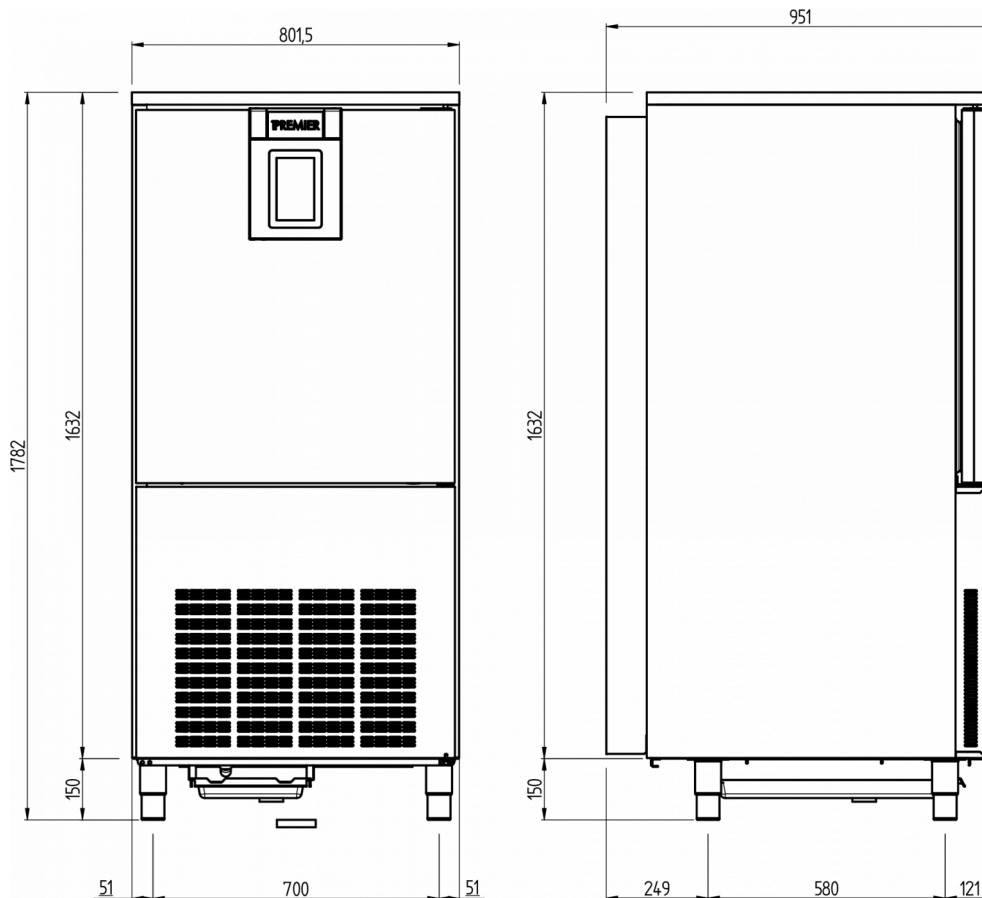

HOSHIZAKI

PREMIER KPS 42 SG

SPÉCIFICATIONS TECHNIQUES

Système de refroidissement	Taille de bac GN	Nombre maximum de plaques	Plage de température	Alimentation électrique	Classe climatique	Niveau sonore	Capacité de réf. à (-25°C)	Capacité de refroidissement rapide (de +70°C à +3° en 90 min.)	Capacité de surgélation (de +70°C à -18° en 4 heures)
Built-in cooling system	1/1 GN / 400 x 600 mm EN	10	-40/+45°C	400V, 3N-/50 Hz	5	64 dB	1 900 W	50 kg	25 kg

Distance entre les glissières, GN/EN	Dimensions intérieures: (L x P x H)	Profondeur maximale des bacs gastro, GN/EN	Hauteur de la base à la première glissière	Hauteur du plafond à la glissière supérieure
530/600	645 mm x 702 mm x 780 mm	325/400	61 mm	74,5 mm

SPÉCIFICATIONS TRANSPORT

Largeur (emballée)	Profondeur (emballée)	Hauteur (emballée)	Volume (emballé)	Poids brut	Largeur	Profondeur	Hauteur	Hauteur incluant les pieds (minimum)	Hauteur y compris les pieds (maximum)	Poids net
874 mm	990 mm	2 054 mm	1,777 m³	200 kg	801,5 mm	951 mm	1 632 mm	1 737 mm	1 782 mm	175 kg

Avertissement: Tous les efforts ont été faits pour s'assurer que les informations contenues dans cette fiche technique sont exactes au moment de la publication. Hoshizaki Europe BV décline toute responsabilité en cas d'erreurs typographiques, d'omissions ou d'interprétation erronée des informations contenues dans cette publication et se réserve le droit de la modifier sans préavis.

HOSHIZAKI

Hoshizaki Belgium
Hoshizaki Danmark
Hoshizaki Deutschland
Hoshizaki France
Hoshizaki Iberia
Hoshizaki Italia
Hoshizaki Middle East

info@hoshizaki.nl
info@hoshizaki.dk
vertrieb@hoshizaki.de
info@hoshizaki.fr
info@hoshizaki.es
commerciale@hoshizaki.it
sales.ex@hoshizaki-europe.com

Hoshizaki Netherlands
Hoshizaki Norge
Hoshizaki Sverige
Hoshizaki UK
Pays exportateurs
Autres pays

info@hoshizaki.nl
salg@hoshizaki.no
orderSE@hoshizaki.dk
uksales@hoshizaki.uk
sales.ex@hoshizaki-europe.com
sales.ex@hoshizaki-europe.com

www.hoshizaki.be