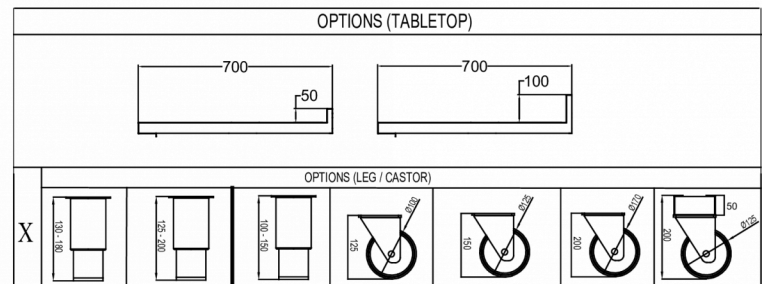

SECTION B-B

Hoshizaki Belgium
Hoshizaki Danmark
Hoshizaki Deutschland
Hoshizaki France
Hoshizaki Iberia
Hoshizaki Italia
Hoshizaki Middle East

info@hoshizaki.nl
info@hoshizaki.dk
vertrieb@hoshizaki.de
info@hoshizaki.fr
info@hoshizaki.es
commerciale@hoshizaki.it
sales.ex@hoshizaki-europe.com

Hoshizaki Netherlands info@hoshizaki.nl
Hoshizaki Norge salg@hoshizaki.no
Hoshizaki Sverige orderSE@hoshizaki.dk
Hoshizaki UK uksales@hoshizaki.uk
Pays exportateurs sales.ex@hoshizaki-europe.com
Autres pays sales.ex@hoshizaki-europe.com

www.hoshizaki.be