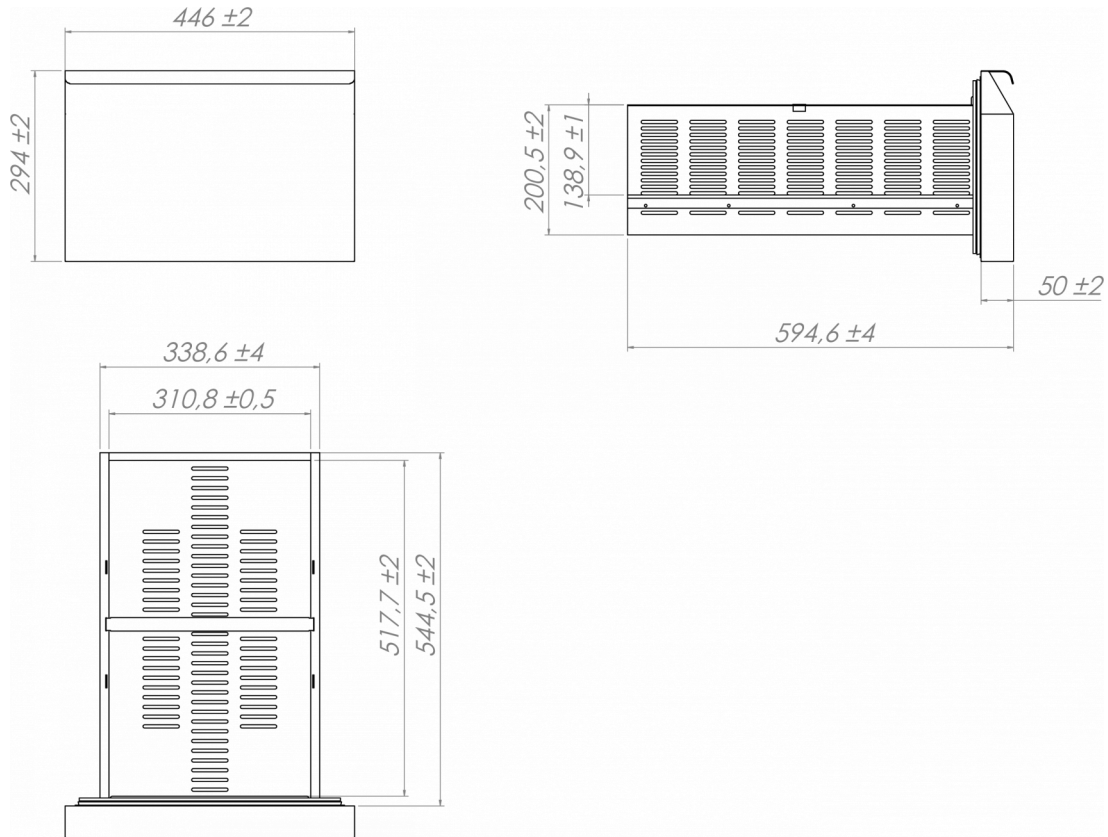

HOSHIZAKI

ADVANCE ACR-180DG-222-CRC-L2

HOSHIZAKI

Hoshizaki Belgium
Hoshizaki Danmark
Hoshizaki Deutschland
Hoshizaki France
Hoshizaki Iberia
Hoshizaki Italia
Hoshizaki Middle East

info@hoshizaki.nl
info@hoshizaki.dk
vertrieb@hoshizaki.de
info@hoshizaki.fr
info@hoshizaki.es
commerciale@hoshizaki.it
sales.ex@hoshizaki-europe.com

Hoshizaki Netherlands info@hoshizaki.nl
Hoshizaki Norge salg@hoshizaki.no
Hoshizaki Sverige orderSE@hoshizaki.dk
Hoshizaki UK uksales@hoshizaki.uk
Pays exportateurs sales.ex@hoshizaki-europe.com
Autres pays sales.ex@hoshizaki-europe.com

www.hoshizaki.be