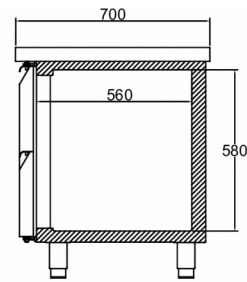

HOSHIZAKI

ADVANCE ACR-180DG-222-CRC-L2

SPÉCIFICATIONS TECHNIQUES

Plage de température	Taille de bac GN	Volume, brut	Volume net utile	Alimentation électrique	Puissance connectée	Classe climatique	Niveau sonore	Capacité de réf. à (-10°C)
-2/+8°C	1/1 GN	457 l	192 l	230V, 50Hz	240 W	4	53 dB	446 W

SPÉCIFICATIONS TRANSPORT

Largeur (emballée)	Profondeur (emballée)	Hauteur (emballée)	Volume (emballé)	Poids brut	Largeur	Profondeur	Hauteur	Poids net
1 830 mm	760 mm	1 120 mm	1,53 m³	163 kg	1 780 mm	700 mm	700 mm	151 kg

Avertissement: Tous les efforts ont été faits pour s'assurer que les informations contenues dans cette fiche technique sont exactes au moment de la publication. Hoshizaki Europe BV décline toute responsabilité en cas d'erreurs typographiques, d'omissions ou d'interprétation erronée des informations contenues dans cette publication et se réserve le droit de la modifier sans préavis.

SECTION B-B