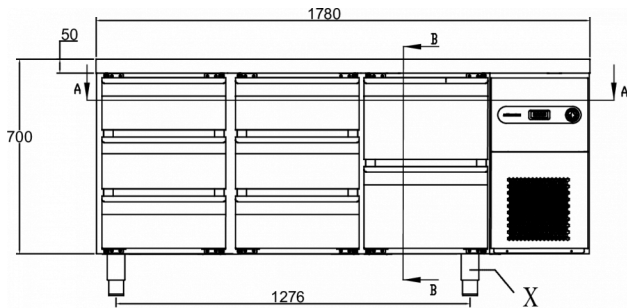

HOSHIZAKI

ADVANCE ACR-180DG-222-CRC-L2

SPÉCIFICATIONS TECHNIQUES

Plage de température	Taille de bac GN	Volume, brut	Volume net utile	Alimentation électrique	Puissance connectée	Classe climatique	Niveau sonore	Capacité de réf. à (-10°C)
-2/+8°C	1/1 GN	457 l	192 l	230V, 50Hz	240 W	4	53 dB	446 W

SPÉCIFICATIONS TRANSPORT

Largeur (emballée)	Profondeur (emballée)	Hauteur (emballée)	Volume (emballé)	Poids brut	Largeur	Profondeur	Hauteur	Poids net
1 830 mm	760 mm	1 120 mm	1,53 m³	163 kg	1 780 mm	700 mm	700 mm	151 kg

Avertissement: Tous les efforts ont été faits pour s'assurer que les informations contenues dans cette fiche technique sont exactes au moment de la publication. Hoshizaki Europe BV décline toute responsabilité en cas d'erreurs typographiques, d'omissions ou d'interprétation erronée des informations contenues dans cette publication et se réserve le droit de la modifier sans préavis.

SECTION B-B