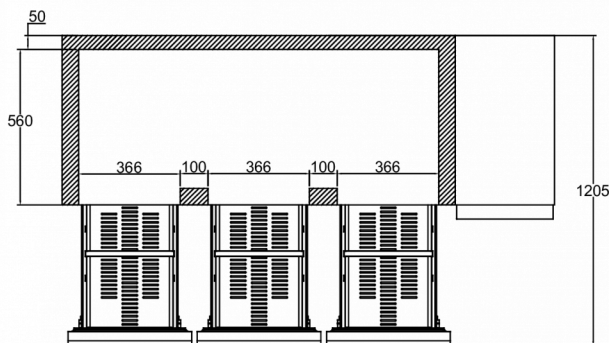

SECTION A-A