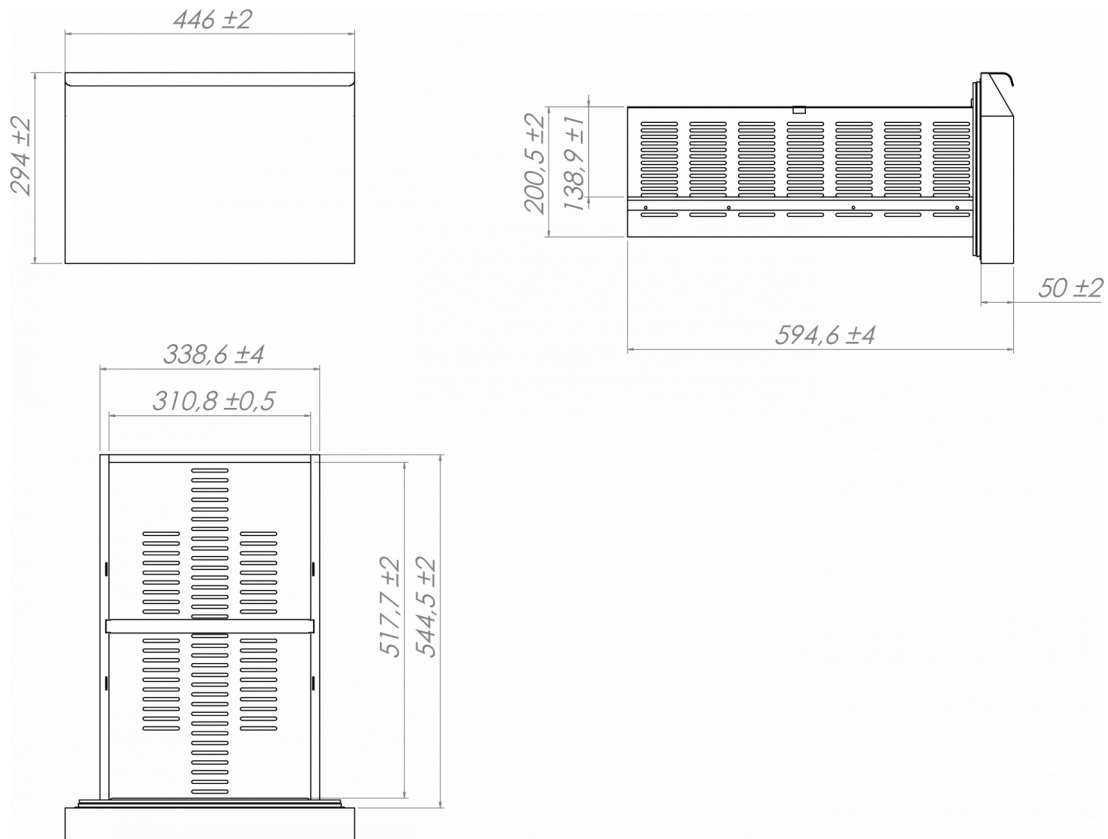

HOSHIZAKI

ADVANCE ACR-180DG-222-CRS-L2

HOSHIZAKI

Hoshizaki Belgium
Hoshizaki Danmark
Hoshizaki Deutschland
Hoshizaki France
Hoshizaki Iberia
Hoshizaki Italia
Hoshizaki Middle East

info@hoshizaki.nl
info@hoshizaki.dk
vertrieb@hoshizaki.de
info@hoshizaki.fr
info@hoshizaki.es
commerciale@hoshizaki.it
sales.ex@hoshizaki-europe.com

Hoshizaki Netherlands info@hoshizaki.nl
Hoshizaki Norge salg@hoshizaki.no
Hoshizaki Sverige orderSE@hoshizaki.dk
Hoshizaki UK uksales@hoshizaki.uk
Pays exportateurs sales.ex@hoshizaki-europe.com
Autres pays sales.ex@hoshizaki-europe.com

www.hoshizaki.be