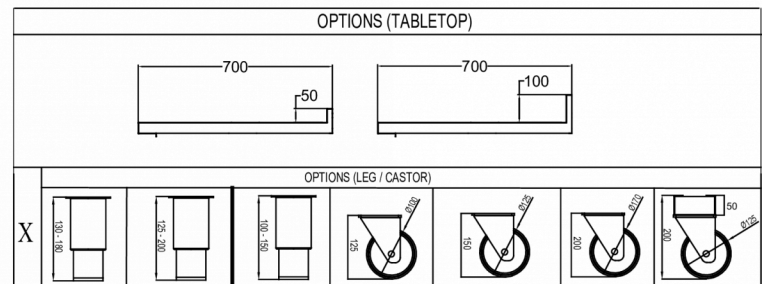

SECTION B-B

Hoshizaki Belgium
Hoshizaki Danmark
Hoshizaki Deutschland
Hoshizaki France
Hoshizaki Iberia
Hoshizaki Italia
Hoshizaki Middle East

info@hoshizaki.nl
info@hoshizaki.dk
vertrieb@hoshizaki.de
info@hoshizaki.fr
info@hoshizaki.es
commerciale@hoshizaki.it
sales.ex@hoshizaki-europe.com

Hoshizaki Netherlands info@hoshizaki.nl
Hoshizaki Norge salg@hoshizaki.no
Hoshizaki Sverige orderSE@hoshizaki.dk
Hoshizaki UK uksales@hoshizaki.uk
Pays exportateurs sales.ex@hoshizaki-europe.com
Autres pays sales.ex@hoshizaki-europe.com

www.hoshizaki.be