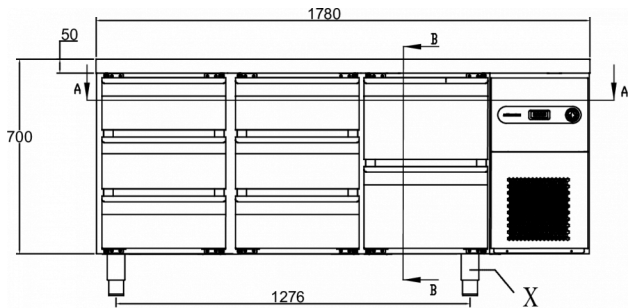

HOSHIZAKI

ADVANCE ACR-180DG-222-CRS-L2

SPÉCIFICATIONS TECHNIQUES

Plage de température	Taille de bac GN	Volume, brut	Volume net utile	Alimentation électrique	Puissance connectée	Classe climatique	Niveau sonore	Capacité de réf. à (-10°C)
-2/+8°C	1/1 GN	457 l	192 l	230V, 50Hz	240 W	4	53 dB	446 W

SPÉCIFICATIONS TRANSPORT

Largeur (emballée)	Profondeur (emballée)	Hauteur (emballée)	Volume (emballé)	Poids brut	Largeur	Profondeur	Hauteur	Poids net
1 830 mm	760 mm	1 200 mm	1,69 m³	165 kg	1 780 mm	700 mm	700 mm	153 kg

Avertissement: Tous les efforts ont été faits pour s'assurer que les informations contenues dans cette fiche technique sont exactes au moment de la publication. Hoshizaki Europe BV décline toute responsabilité en cas d'erreurs typographiques, d'omissions ou d'interprétation erronée des informations contenues dans cette publication et se réserve le droit de la modifier sans préavis.

SECTION B-B