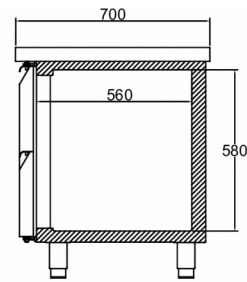

HOSHIZAKI

ADVANCE ACR-180DG-222-CRS-L2

SPÉCIFICATIONS TECHNIQUES

Plage de température	Taille de bac GN	Volume, brut	Volume net utile	Alimentation électrique	Puissance connectée	Classe climatique	Niveau sonore	Capacité de réf. à (-10°C)
-2/+8°C	1/1 GN	457 l	192 l	230V, 50Hz	240 W	4	53 dB	446 W

SPÉCIFICATIONS TRANSPORT

Largeur (emballée)	Profondeur (emballée)	Hauteur (emballée)	Volume (emballé)	Poids brut	Largeur	Profondeur	Hauteur	Poids net
1 830 mm	760 mm	1 200 mm	1,69 m³	165 kg	1 780 mm	700 mm	700 mm	153 kg

Avertissement: Tous les efforts ont été faits pour s'assurer que les informations contenues dans cette fiche technique sont exactes au moment de la publication. Hoshizaki Europe BV décline toute responsabilité en cas d'erreurs typographiques, d'omissions ou d'interprétation erronée des informations contenues dans cette publication et se réserve le droit de la modifier sans préavis.

SECTION B-B