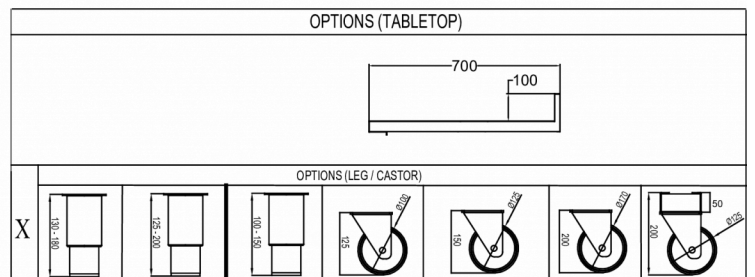

HOSHIZAKI

ADVANCE ACR-225DG-LLRR-CRS-L2

SPÉCIFICATIONS TECHNIQUES

Plage de température	Taille de l'étagère	Volume, brut	Volume net utile	Alimentation électrique	Puissance connectée	Classe climatique	Niveau sonore	Capacité de réf. à (-10°C)
-2/+8°C	GN 1/1	625 l	343 l	230V, 50Hz	240 W	5	53 dB	546 W

SPÉCIFICATIONS TRANSPORT

Largeur (emballée)	Profondeur (emballée)	Hauteur (emballée)	Volume (emballé)	Poids brut	Largeur	Profondeur	Hauteur	Poids net
2 295 mm	760 mm	1 100 mm	2,11 m³	180 kg	2 246 mm	700 mm	700 mm	161 kg

Avertissement: Tous les efforts ont été faits pour s'assurer que les informations contenues dans cette fiche technique sont exactes au moment de la publication. Hoshizaki Europe BV décline toute responsabilité en cas d'erreurs typographiques, d'omissions ou d'interprétation erronée des informations contenues dans cette publication et se réserve le droit de la modifier sans préavis.

Hoshizaki Belgium
Hoshizaki Danmark
Hoshizaki Deutschland
Hoshizaki France
Hoshizaki Iberia
Hoshizaki Italia
Hoshizaki Middle East

info@hoshizaki.nl
info@hoshizaki.dk
vertrieb@hoshizaki.de
info@hoshizaki.fr
info@hoshizaki.es
commerciale@hoshizaki.it
sales.ex@hoshizaki-europe.com

Hoshizaki Netherlands info@hoshizaki.nl
Hoshizaki Norge salg@hoshizaki.no
Hoshizaki Sverige orderSE@hoshizaki.dk
Hoshizaki UK uksales@hoshizaki.uk
Pays exportateurs sales.ex@hoshizaki-europe.com
Autres pays sales.ex@hoshizaki-europe.com

www.hoshizaki.be