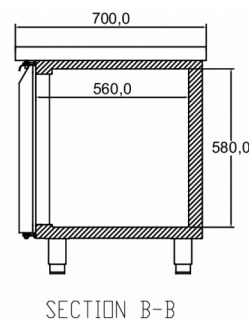

HOSHIZAKI

ADVANCE ACR-225DG-LLRR-CRS-L2

SPÉCIFICATIONS TECHNIQUES

Plage de température	Taille de l'étagère	Volume, brut	Volume net utile	Alimentation électrique	Puissance connectée	Classe climatique	Niveau sonore	Capacité de réf. à (-10°C)
-2/+8°C	GN 1/1	625 l	343 l	230V, 50Hz	240 W	5	53 dB	546 W

SPÉCIFICATIONS TRANSPORT

Largeur (emballée)	Profondeur (emballée)	Hauteur (emballée)	Volume (emballé)	Poids brut	Largeur	Profondeur	Hauteur	Poids net
2 295 mm	760 mm	1 100 mm	2,11 m³	180 kg	2 246 mm	700 mm	700 mm	161 kg

Avertissement: Tous les efforts ont été faits pour s'assurer que les informations contenues dans cette fiche technique sont exactes au moment de la publication. Hoshizaki Europe BV décline toute responsabilité en cas d'erreurs typographiques, d'omissions ou d'interprétation erronée des informations contenues dans cette publication et se réserve le droit de la modifier sans préavis.

Hoshizaki Belgium
Hoshizaki Danmark
Hoshizaki Deutschland
Hoshizaki France
Hoshizaki Iberia
Hoshizaki Italia
Hoshizaki Middle East

info@hoshizaki.nl
info@hoshizaki.dk
vertrieb@hoshizaki.de
info@hoshizaki.fr
info@hoshizaki.es
commerciale@hoshizaki.it
sales.ex@hoshizaki-europe.com

Hoshizaki Netherlands info@hoshizaki.nl
Hoshizaki Norge salg@hoshizaki.no
Hoshizaki Sverige orderSE@hoshizaki.dk
Hoshizaki UK uksales@hoshizaki.uk
Pays exportateurs sales.ex@hoshizaki-europe.com
Autres pays sales.ex@hoshizaki-europe.com

www.hoshizaki.be