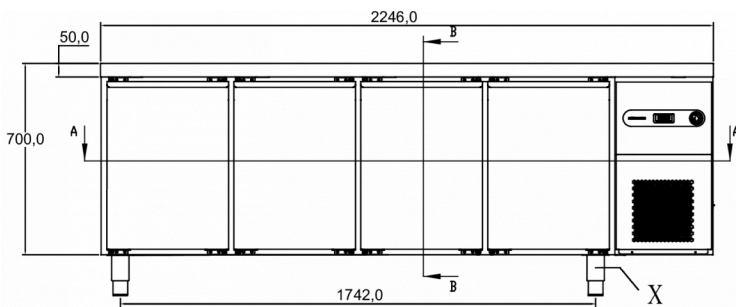

HOSHIZAKI

ADVANCE ACR-225DG-LLRR-CRS-L2

SPÉCIFICATIONS TECHNIQUES

Plage de température	Taille de l'étagère	Volume, brut	Volume net utile	Alimentation électrique	Puissance connectée	Classe climatique	Niveau sonore	Capacité de réf. à (-10°C)
-2/+8°C	GN 1/1	625 l	343 l	230V, 50Hz	240 W	5	53 dB	546 W

SPÉCIFICATIONS TRANSPORT

Largeur (emballée)	Profondeur (emballée)	Hauteur (emballée)	Volume (emballé)	Poids brut	Largeur	Profondeur	Hauteur	Poids net
2 295 mm	760 mm	1 100 mm	2,11 m³	180 kg	2 246 mm	700 mm	700 mm	161 kg

Avertissement: Tous les efforts ont été faits pour s'assurer que les informations contenues dans cette fiche technique sont exactes au moment de la publication. Hoshizaki Europe BV décline toute responsabilité en cas d'erreurs typographiques, d'omissions ou d'interprétation erronée des informations contenues dans cette publication et se réserve le droit de la modifier sans préavis.

Hoshizaki Belgium
Hoshizaki Danmark
Hoshizaki Deutschland
Hoshizaki France
Hoshizaki Iberia
Hoshizaki Italia
Hoshizaki Middle East

info@hoshizaki.nl
info@hoshizaki.dk
vertrieb@hoshizaki.de
info@hoshizaki.fr
info@hoshizaki.es
commerciale@hoshizaki.it
sales.ex@hoshizaki-europe.com

Hoshizaki Netherlands info@hoshizaki.nl
Hoshizaki Norge salg@hoshizaki.no
Hoshizaki Sverige orderSE@hoshizaki.dk
Hoshizaki UK uksales@hoshizaki.uk
Pays exportateurs sales.ex@hoshizaki-europe.com
Autres pays sales.ex@hoshizaki-europe.com

www.hoshizaki.be