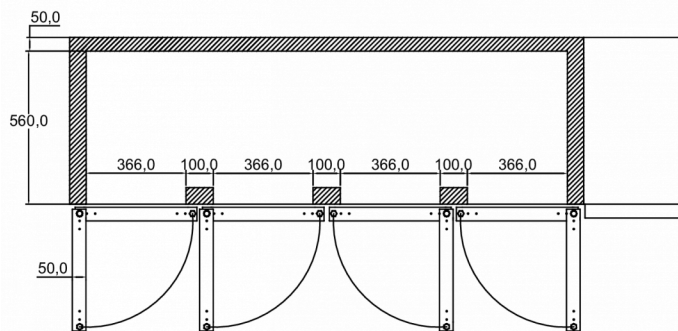

HOSHIZAKI

ADVANCE ACR-225DG-LLRR-CRS-L2

SPÉCIFICATIONS TECHNIQUES

Plage de température	Taille de l'étagère	Volume, brut	Volume net utile	Alimentation électrique	Puissance connectée	Classe climatique	Niveau sonore	Capacité de réf. à (-10°C)
-2/+8°C	GN 1/1	625 l	343 l	230V, 50Hz	240 W	5	53 dB	546 W

SPÉCIFICATIONS TRANSPORT

Largeur (emballée)	Profondeur (emballée)	Hauteur (emballée)	Volume (emballé)	Poids brut	Largeur	Profondeur	Hauteur	Poids net
2 295 mm	760 mm	1 100 mm	2,11 m³	180 kg	2 246 mm	700 mm	700 mm	161 kg

Avertissement: Tous les efforts ont été faits pour s'assurer que les informations contenues dans cette fiche technique sont exactes au moment de la publication. Hoshizaki Europe BV décline toute responsabilité en cas d'erreurs typographiques, d'omissions ou d'interprétation erronée des informations contenues dans cette publication et se réserve le droit de la modifier sans préavis.

Hoshizaki Belgium
Hoshizaki Danmark
Hoshizaki Deutschland
Hoshizaki France
Hoshizaki Iberia
Hoshizaki Italia
Hoshizaki Middle East

info@hoshizaki.nl
info@hoshizaki.dk
vertrieb@hoshizaki.de
info@hoshizaki.fr
info@hoshizaki.es
commerciale@hoshizaki.it
sales.ex@hoshizaki-europe.com

Hoshizaki Netherlands info@hoshizaki.nl
Hoshizaki Norge salg@hoshizaki.no
Hoshizaki Sverige orderSE@hoshizaki.dk
Hoshizaki UK uksales@hoshizaki.uk
Pays exportateurs sales.ex@hoshizaki-europe.com
Autres pays sales.ex@hoshizaki-europe.com

www.hoshizaki.be