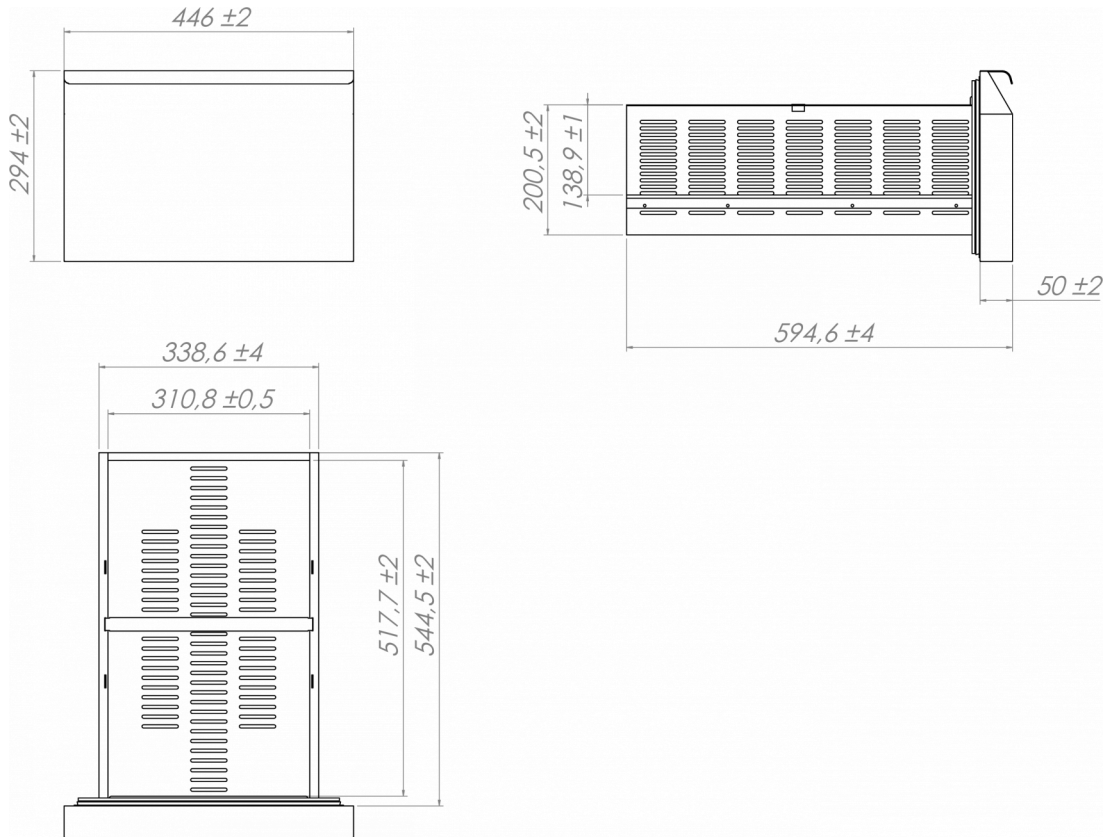

HOSHIZAKI

ADVANCE ACR-225DG-2222-CRS-L2

HOSHIZAKI

Hoshizaki Belgium
Hoshizaki Danmark
Hoshizaki Deutschland
Hoshizaki France
Hoshizaki Iberia
Hoshizaki Italia
Hoshizaki Middle East

info@hoshizaki.nl
info@hoshizaki.dk
vertrieb@hoshizaki.de
info@hoshizaki.fr
info@hoshizaki.es
commerciale@hoshizaki.it
sales.ex@hoshizaki-europe.com

Hoshizaki Netherlands info@hoshizaki.nl
Hoshizaki Norge salg@hoshizaki.no
Hoshizaki Sverige orderSE@hoshizaki.dk
Hoshizaki UK uksales@hoshizaki.uk
Pays exportateurs sales.ex@hoshizaki-europe.com
Autres pays sales.ex@hoshizaki-europe.com

www.hoshizaki.be