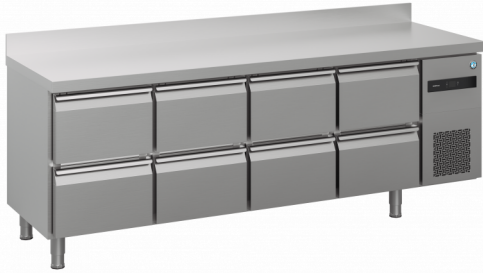

HOSHIZAKI

ADVANCE

ACR-225DG-2222-CRS-L2

Comptoir réfrigérant

GAMME DE PRODUITS: ADVANCE 225
NUMÉRO D'ARTICLE: 889040834

Hoshizaki Advance ACR-225DG-2222-CRS-L2 est un comptoir réfrigéré GN 1/1 à 4 sections de tiroirs avec chacune 2 x 1/2 tiroirs et un plan de travail plat avec un dossier de 100 mm. Son volume utile net est de 256 litres. La hauteur sans les pieds est de 800 mm, pieds = H 125/200 mm (L2).

- Refroidissement assisté par ventilateur
- Dégivrage automatique avec ré-évaporation de l'eau de dégivrage
- Construction robuste de l'armoire et du compresseur
- Système de refroidissement de classe climatique 4 supportant une température ambiante de +40°C
- Extérieur et intérieur en acier inoxydable
- Unité de réfrigération compacte coulissante pour la maintenance et l'entretien
- Filtre de condenseur amovible pour le nettoyage ou le remplacement
- Joints de porte magnétiques amovibles avec triple zone d'isolation
- Tiroirs avec butée de sortie
- L'ensemble de tiroirs 2/2 est compatible avec un bac GN de 200 mm de profondeur
- Base intérieure en forme de cuvette avec coins arrondis pour recueillir les liquides
- Protection contre l'eau IP 21
- Design identique à celle des armoires Advance