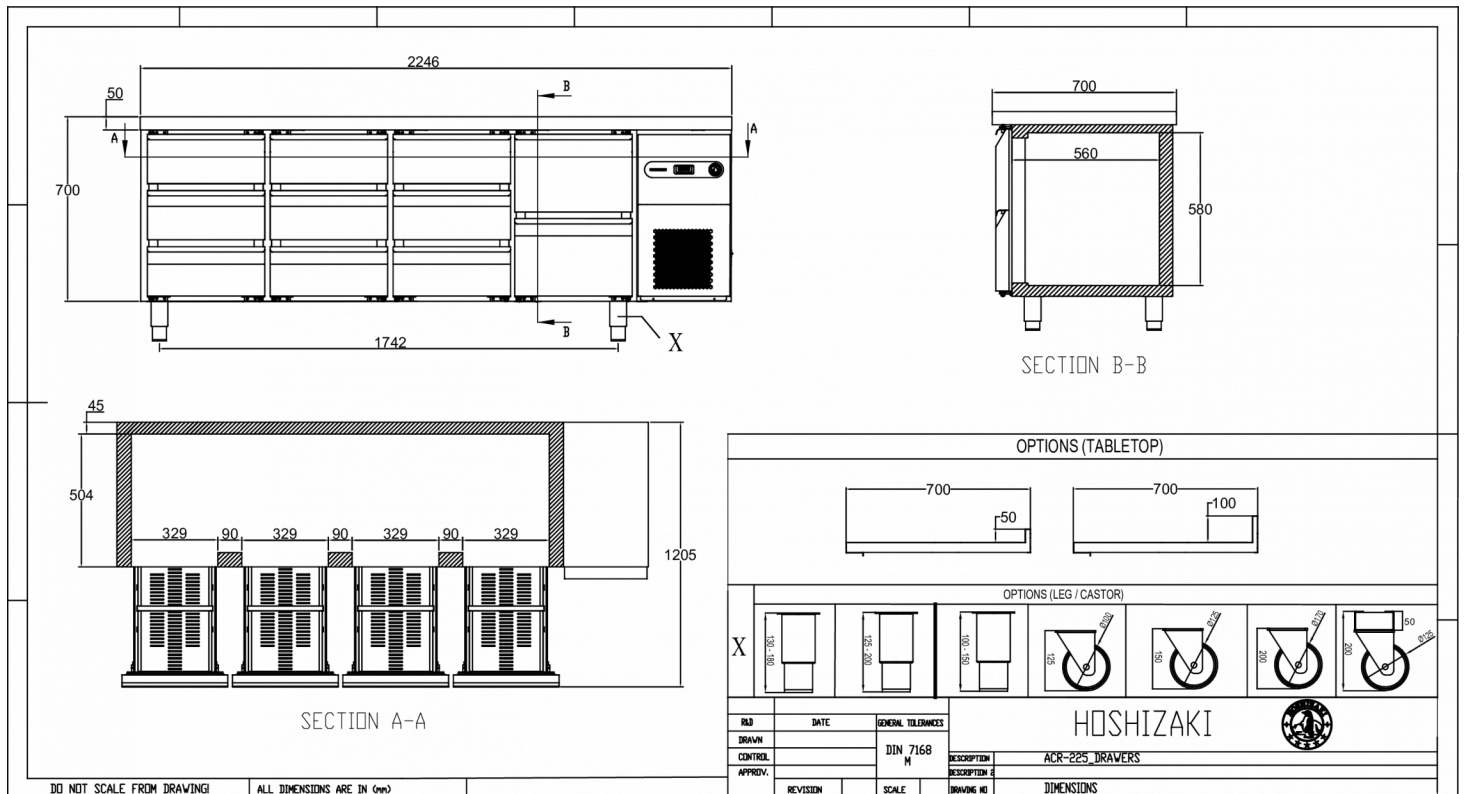

HOSHIZAKI

ADVANCE ACR-225DG-2222-CRS-L2

SPÉCIFICATIONS TECHNIQUES

Plage de température	Taille de bac GN	Volume, brut	Volume net utile	Alimentation électrique	Puissance connectée	Classe climatique	Niveau sonore	Capacité de réf. à (-10°C)
-2/+8°C	1/1 GN	625 l	256 l	230V, 50Hz	240 W	4	53 dB	546 W

SPÉCIFICATIONS TRANSPORT

Largeur (emballée)	Profondeur (emballée)	Hauteur (emballée)	Volume (emballé)	Poids brut	Largeur	Profondeur	Hauteur	Poids net
2 295 mm	760 mm	1 200 mm	2,11 m³	210 kg	2 246 mm	700 mm	700 mm	191 kg

Avertissement: Tous les efforts ont été faits pour s'assurer que les informations contenues dans cette fiche technique sont exactes au moment de la publication. Hoshizaki Europe BV décline toute responsabilité en cas d'erreurs typographiques, d'omissions ou d'interprétation erronée des informations contenues dans cette publication et se réserve le droit de la modifier sans préavis.

Hoshizaki Belgium
Hoshizaki Danmark
Hoshizaki Deutschland
Hoshizaki France
Hoshizaki Iberia
Hoshizaki Italia
Hoshizaki Middle East

info@hoshizaki.nl
info@hoshizaki.dk
vertrieb@hoshizaki.de
info@hoshizaki.fr
info@hoshizaki.es
commerciale@hoshizaki.it
sales.ex@hoshizaki-europe.com

Hoshizaki Netherlands info@hoshizaki.nl
Hoshizaki Norge salg@hoshizaki.no
Hoshizaki Sverige orderSE@hoshizaki.dk
Hoshizaki UK uksales@hoshizaki.uk
Pays exportateurs sales.ex@hoshizaki-europe.com
Autres pays sales.ex@hoshizaki-europe.com

www.hoshizaki.be