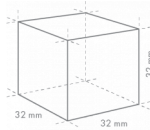

HOSHIZAKI

IM-240XPE-32

Machine à glaçons cube IM modulaire superposable

Capacité de production (kh/24h) - AT 10°C, WT 10°C: 190

TYPE DE GLACE: Cube XL - 32

Cube Size: **XL-32**
Weight: 31 g

ACCESSOIRES INCLUS

SPÉCIFICATIONS TRANSPORT

Largeur (emballée)	Profondeur (emballée)	Hauteur (emballée)	Volume (emballé)	Poids brut	Largeur	Profondeur	Hauteur	Poids net
1 196 mm	825 mm	640 mm	0,632 m3	85 kg	1 084 mm	700 mm	500 mm	71 kg