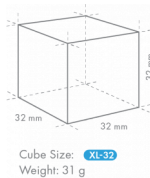

TYPE DE GLACE: Cube XL - 32