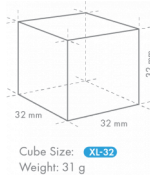

TYPE DE GLACE: Cube XL - 32