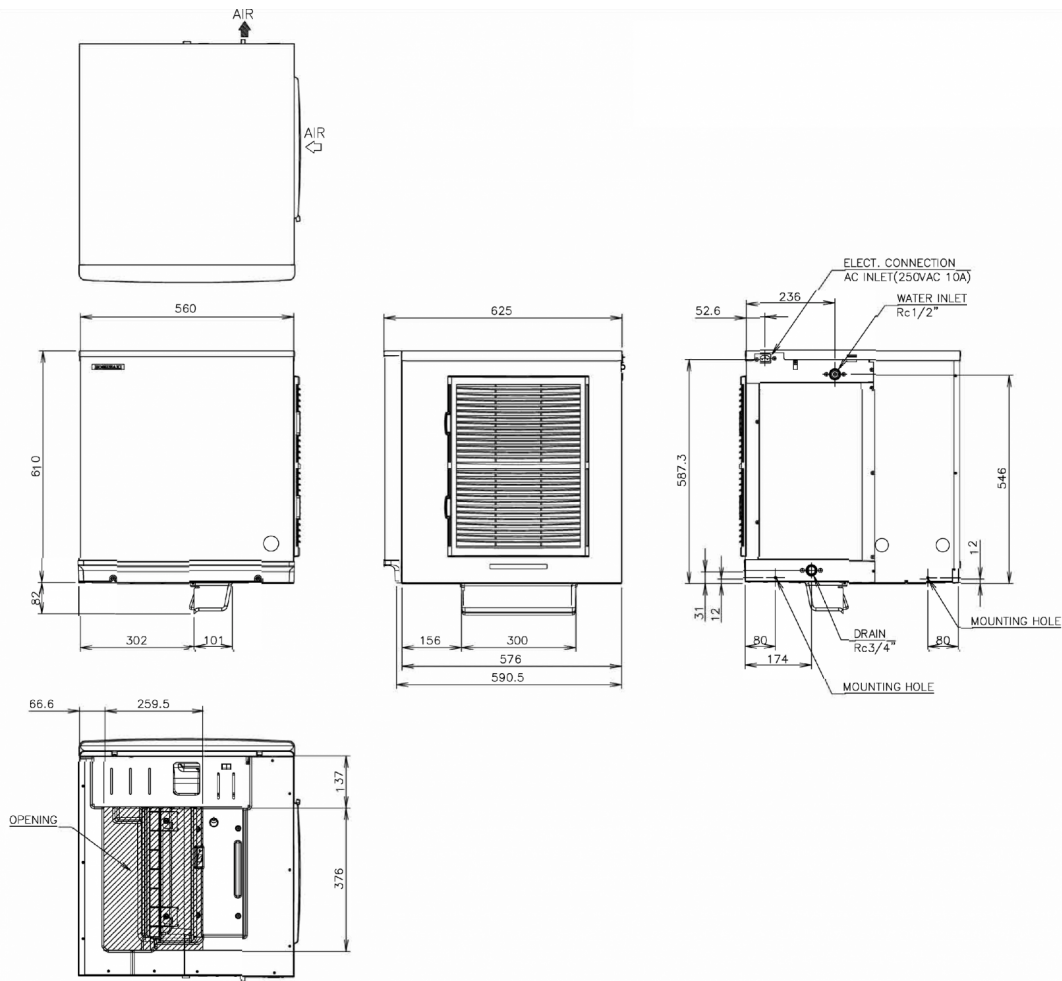

HOSHIZAKI

KMD-270ABE-HC

SPÉCIFICATIONS TECHNIQUES

Système de refroidissement	Alimentation électrique	Consommation électrique	Protection de l'interrupteur de circuit électrique	Rejet de Chaleur (AT 32°C, WT 21°C)	Capacité de production (kh/24h) - AT 10°C, WT 10°C	Capacité de production (kh/24h) - AT 21°C, WT 15°C	Capacité de production (kh/24h) - AT 32°C, WT 21°C	Consommation d'eau (m3/24h) - AT 10°C, WT 10°C
Refroidissement par air	1/220 - 240V/50Hz	0,83 kW	5 Ampère	2,4 kW	265	240	200	0,85

SPÉCIFICATIONS TRANSPORT

Largeur (emballée)	Profondeur (emballée)	Hauteur (emballée)	Volume (emballé)	Poids brut	Largeur	Profondeur	Hauteur	Poids net
710 mm	659 mm	796 mm	0,372 m3	62 kg	565 mm	610 mm	610 mm	54 kg

Avertissement: Tous les efforts ont été faits pour s'assurer que les informations contenues dans cette fiche technique sont exactes au moment de la publication. Hoshizaki Europe BV décline toute responsabilité en cas d'erreurs typographiques, d'omissions ou d'interprétation erronée des informations contenues dans cette publication et se réserve le droit de la modifier sans préavis.

HOSHIZAKI

Hoshizaki Belgium
Hoshizaki Danmark
Hoshizaki Deutschland
Hoshizaki France
Hoshizaki Iberia
Hoshizaki Italia
Hoshizaki Middle East

info@hoshizaki.nl
info@hoshizaki.dk
vertrieb@hoshizaki.de
info@hoshizaki.fr
info@hoshizaki.es
commerciale@hoshizaki.it
sales.ex@hoshizaki-europe.com

Hoshizaki Netherlands info@hoshizaki.nl
Hoshizaki Norge salg@hoshizaki.no
Hoshizaki Sverige order@hoshizaki.se
Hoshizaki UK uksales@hoshizaki.uk
Pays exportateurs sales.ex@hoshizaki-europe.com
Autres pays sales.ex@hoshizaki-europe.com

www.hoshizaki.be