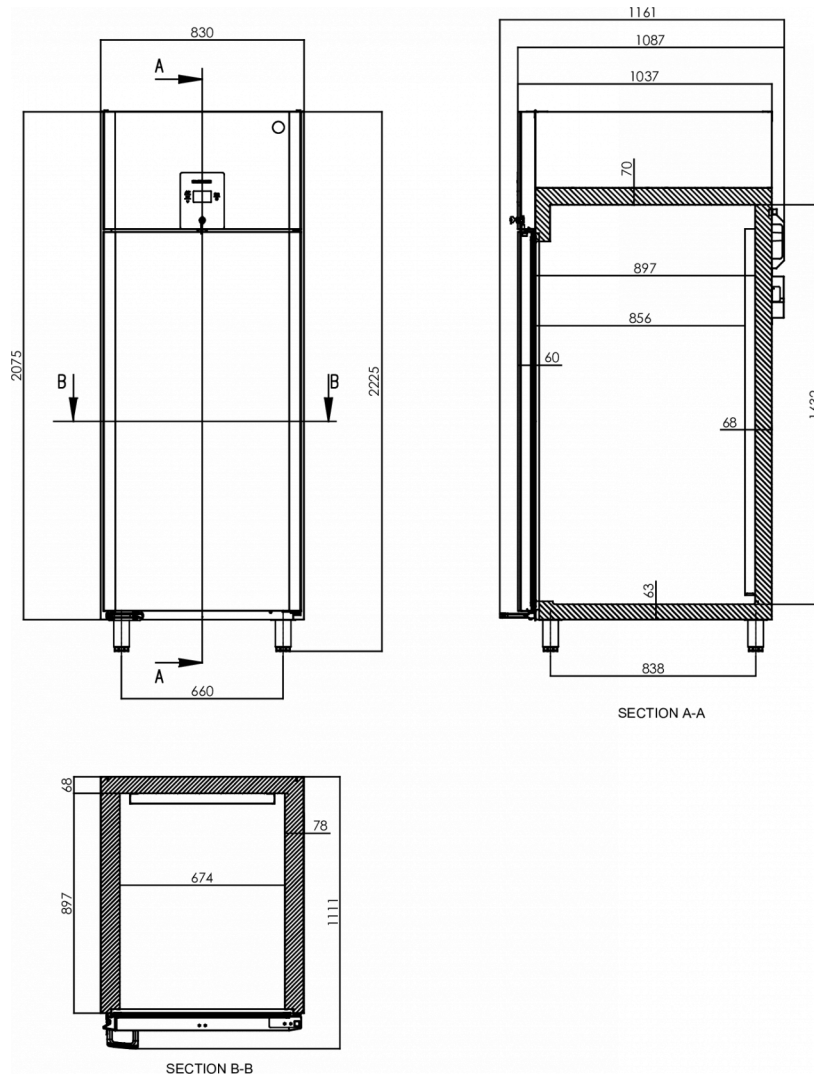

HOSHIZAKI

Baker M 950 L DR

TECHNISCHE SPECIFICATIES

Afmeting van de bakplaat (mm)	Temperatuurbereik	Volume, bruto	Netto bruikbare volume	Voeding	Vermogen	Klasse van het klimaat	Geluidniveau	Koelcapaciteit (op -10°C)
600 x 800 / 600 x 400	-5/+12°C	1.000 l	670 l	230V, 50Hz	140 W	5	50 dB	361 W

VERZENDSPECIFICATIES

Breedte (verpakt)	Diepte (verpakt)	Hoogte (verpakt)	Volume (verpakt)	Bruto gewicht	Breedte	Diepte	Hoogte	Hoogte inclusief poten (minimum)	Hoogte inclusief poten (maximum)	Netto gewicht
920 mm	1.140 mm	2.290 mm	2,4 m3	190 kg	830 mm	1.087 mm	2.075 mm	2.205 mm	2.255 mm	173 kg

Disclaimer: Alles is in het werk gesteld om ervoor te zorgen dat de informatie in dit specificatieblad correct is op het moment van publicatie. Hoshizaki Europe BV aanvaardt geen verantwoordelijkheid of aansprakelijkheid voor typografische fouten of weglatingen of voor een verkeerde interpretatie van de informatie in de publicatie en behoudt zich het recht voor om zonder kennisgeving te wijzigen.

Hoshizaki Belgium
Hoshizaki Danmark
Hoshizaki Deutschland
Hoshizaki France
Hoshizaki Iberia
Hoshizaki Italia
Hoshizaki Middle East

info@hoshizaki.nl
info@hoshizaki.dk
vertrieb@hoshizaki.de
info@hoshizaki.fr
info@hoshizaki.es
commerciale@hoshizaki.it
sales.ex@hoshizaki-europe.com

Hoshizaki Netherlands info@hoshizaki.nl
Hoshizaki Norge salg@hoshizaki.no
Hoshizaki Sverige orderSE@hoshizaki.dk
Hoshizaki UK uksales@hoshizaki.uk
Exportlanden sales.ex@hoshizaki-europe.com
Andere landen sales.ex@hoshizaki-europe.com

www.hoshizaki.nl