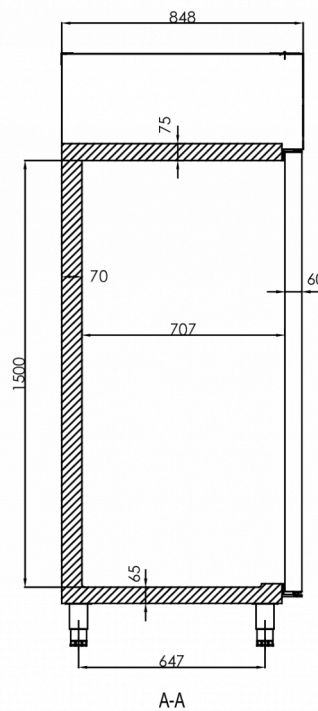

HOSHIZAKI

Premier K 140 L

TECHNISCHE SPECIFICATIES

Temperatuurbereik	Plankgrootte	Volume, bruto	Netto bruikbare volume	Voeding	Vermogen	Klasse van het klimaat	Geluidniveau	Koelcapaciteit (op -10°C)
+2/+12°C	2/1 GN diep	1.400 l	1.085 l	230V, 50Hz	200 W	5	50 dB(A)	361 W

VERZENDSPECIFICATIES

Breedte (verpakt)	Diepte (verpakt)	Hoogte (verpakt)	Volume (verpakt)	Bruto gewicht	Breedte	Diepte	Hoogte	Hoogte inclusief poten (minimum)	Hoogte inclusief poten (maximum)	Netto gewicht
1.420 mm	880 mm	2.150 mm	2,687 m3	215 kg	1.380 mm	848 mm	1.950 mm	2.080 mm	2.130 mm	203 kg

Disclaimer: Alles is in het werk gesteld om ervoor te zorgen dat de informatie in dit specificatieblad correct is op het moment van publicatie. Hoshizaki Europe BV aanvaardt geen verantwoordelijkheid of aansprakelijkheid voor typografische fouten of weglatingen of voor een verkeerde interpretatie van de informatie in de publicatie en behoudt zich het recht voor om zonder kennisgeving te wijzigen.

Hoshizaki Belgium
Hoshizaki Danmark
Hoshizaki Deutschland
Hoshizaki France
Hoshizaki Iberia
Hoshizaki Italia
Hoshizaki Middle East

info@hoshizaki.nl
info@hoshizaki.dk
vertrieb@hoshizaki.de
info@hoshizaki.fr
info@hoshizaki.es
commerciale@hoshizaki.it
sales.ex@hoshizaki-europe.com

Hoshizaki Netherlands info@hoshizaki.nl
Hoshizaki Norge salg@hoshizaki.no
Hoshizaki Sverige orderSE@hoshizaki.dk
Hoshizaki UK uksales@hoshizaki.uk
Exportlanden sales.ex@hoshizaki-europe.com
Andere landen sales.ex@hoshizaki-europe.com

www.hoshizaki.nl