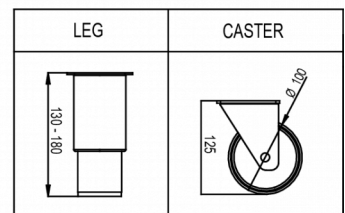

HOSHIZAKI

Premier K 140 L

TECHNISCHE SPECIFICATIES

Temperatuurbereik	Plankgrootte	Volume, bruto	Netto bruikbare volume	Voeding	Vermogen	Klasse van het klimaat	Geluidniveau	Koelcapaciteit (op -10°C)
+2/+12°C	2/1 GN diep	1.400 l	1.085 l	230V, 50Hz	200 W	5	50 dB(A)	361 W

VERZENDSPECIFICATIES

Breedte (verpakt)	Diepte (verpakt)	Hoogte (verpakt)	Volume (verpakt)	Bruto gewicht	Breedte	Diepte	Hoogte	Hoogte inclusief poten (minimum)	Hoogte inclusief poten (maximum)	Netto gewicht
1.420 mm	880 mm	2.150 mm	2,687 m3	215 kg	1.380 mm	848 mm	1.950 mm	2.080 mm	2.130 mm	203 kg

Disclaimer: Alles is in het werk gesteld om ervoor te zorgen dat de informatie in dit specificatieblad correct is op het moment van publicatie. Hoshizaki Europe BV aanvaardt geen verantwoordelijkheid of aansprakelijkheid voor typografische fouten of weglatingen of voor een verkeerde interpretatie van de informatie in de publicatie en behoudt zich het recht voor om zonder kennisgeving te wijzigen.

Hoshizaki Belgium
Hoshizaki Danmark
Hoshizaki Deutschland
Hoshizaki France
Hoshizaki Iberia
Hoshizaki Italia
Hoshizaki Middle East

info@hoshizaki.nl
info@hoshizaki.dk
vertrieb@hoshizaki.de
info@hoshizaki.fr
info@hoshizaki.es
commerciale@hoshizaki.it
sales.ex@hoshizaki-europe.com

Hoshizaki Netherlands info@hoshizaki.nl
Hoshizaki Norge salg@hoshizaki.no
Hoshizaki Sverige orderSE@hoshizaki.dk
Hoshizaki UK uksales@hoshizaki.uk
Exportlanden sales.ex@hoshizaki-europe.com
Andere landen sales.ex@hoshizaki-europe.com

www.hoshizaki.nl