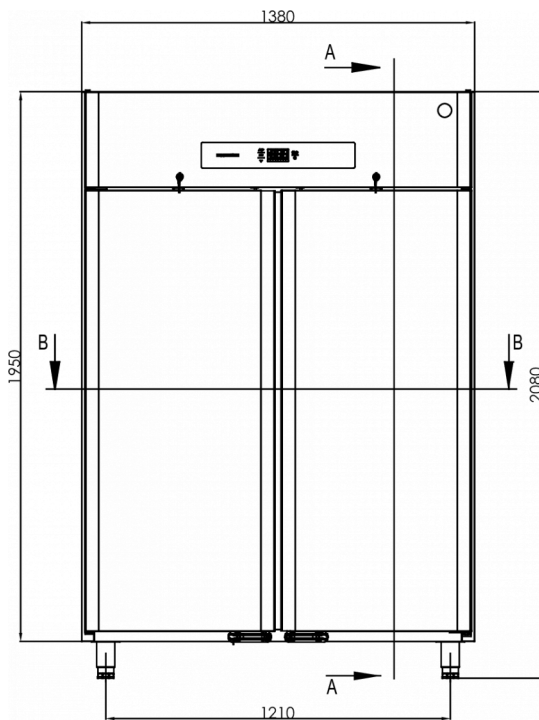

HOSHIZAKI

Premier K 140 L

TECHNISCHE SPECIFICATIES

Temperatuurbereik	Plankgrootte	Volume, bruto	Netto bruikbare volume	Voeding	Vermogen	Klasse van het klimaat	Geluidniveau	Koelcapaciteit (op -10°C)
+2/+12°C	2/1 GN diep	1.400 l	1.085 l	230V, 50Hz	200 W	5	50 dB(A)	361 W

VERZENDSPECIFICATIES

Breedte (verpakt)	Diepte (verpakt)	Hoogte (verpakt)	Volume (verpakt)	Bruto gewicht	Breedte	Diepte	Hoogte	Hoogte inclusief poten (minimum)	Hoogte inclusief poten (maximum)	Netto gewicht
1.420 mm	880 mm	2.150 mm	2,687 m3	215 kg	1.380 mm	848 mm	1.950 mm	2.080 mm	2.130 mm	203 kg

Disclaimer: Alles is in het werk gesteld om ervoor te zorgen dat de informatie in dit specificatieblad correct is op het moment van publicatie. Hoshizaki Europe BV aanvaardt geen verantwoordelijkheid of aansprakelijkheid voor typografische fouten of weglatingen of voor een verkeerde interpretatie van de informatie in de publicatie en behoudt zich het recht voor om zonder kennisgeving te wijzigen.

Hoshizaki Belgium
Hoshizaki Danmark
Hoshizaki Deutschland
Hoshizaki France
Hoshizaki Iberia
Hoshizaki Italia
Hoshizaki Middle East

info@hoshizaki.nl
info@hoshizaki.dk
vertrieb@hoshizaki.de
info@hoshizaki.fr
info@hoshizaki.es
commerciale@hoshizaki.it
sales.ex@hoshizaki-europe.com

Hoshizaki Netherlands info@hoshizaki.nl
Hoshizaki Norge salg@hoshizaki.no
Hoshizaki Sverige orderSE@hoshizaki.dk
Hoshizaki UK uksales@hoshizaki.uk
Exportlanden sales.ex@hoshizaki-europe.com
Andere landen sales.ex@hoshizaki-europe.com

www.hoshizaki.nl