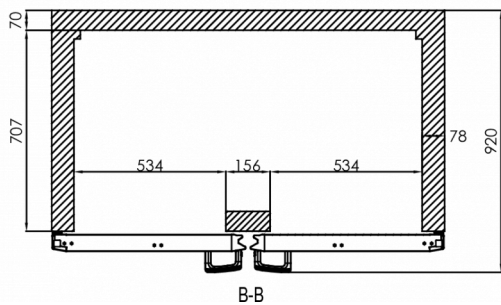

HOSHIZAKI

Premier K 140 L

TECHNISCHE SPECIFICATIES

Temperatuurbereik	Plankgrootte	Volume, bruto	Netto bruikbare volume	Voeding	Vermogen	Klasse van het klimaat	Geluidniveau	Koelcapaciteit (op -10°C)
+2/+12°C	2/1 GN diep	1.400 l	1.085 l	230V, 50Hz	200 W	5	50 dB(A)	361 W

VERZENDSPECIFICATIES

Breedte (verpakt)	Diepte (verpakt)	Hoogte (verpakt)	Volume (verpakt)	Bruto gewicht	Breedte	Diepte	Hoogte	Hoogte inclusief poten (minimum)	Hoogte inclusief poten (maximum)	Netto gewicht
1.420 mm	880 mm	2.150 mm	2,687 m3	215 kg	1.380 mm	848 mm	1.950 mm	2.080 mm	2.130 mm	203 kg

Disclaimer: Alles is in het werk gesteld om ervoor te zorgen dat de informatie in dit specificatieblad correct is op het moment van publicatie. Hoshizaki Europe BV aanvaardt geen verantwoordelijkheid of aansprakelijkheid voor typografische fouten of weglatingen of voor een verkeerde interpretatie van de informatie in de publicatie en behoudt zich het recht voor om zonder kennisgeving te wijzigen.

Hoshizaki Belgium
Hoshizaki Danmark
Hoshizaki Deutschland
Hoshizaki France
Hoshizaki Iberia
Hoshizaki Italia
Hoshizaki Middle East

info@hoshizaki.nl
info@hoshizaki.dk
vertrieb@hoshizaki.de
info@hoshizaki.fr
info@hoshizaki.es
commerciale@hoshizaki.it
sales.ex@hoshizaki-europe.com

Hoshizaki Netherlands info@hoshizaki.nl
Hoshizaki Norge salg@hoshizaki.no
Hoshizaki Sverige orderSE@hoshizaki.dk
Hoshizaki UK uksales@hoshizaki.uk
Exportlanden sales.ex@hoshizaki-europe.com
Andere landen sales.ex@hoshizaki-europe.com

www.hoshizaki.nl