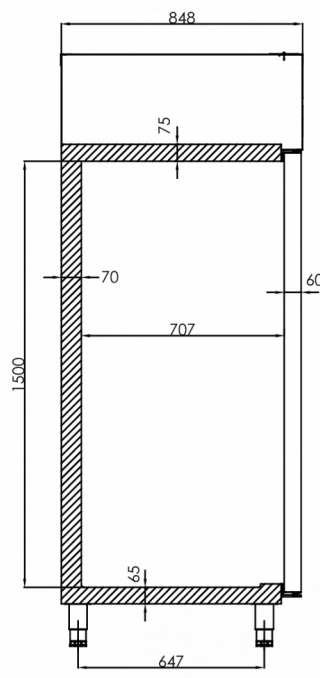

HOSHIZAKI

Premier K 60 L DR

TECHNISCHE SPECIFICATIES

Temperatuurbereik	Plankgrootte	Volume, bruto	Netto bruikbare volume	Voeding	Vermogen	Klasse van het klimaat	Geluidniveau	Koelcapaciteit (op -10°C)
+2/+12°C	Rooster Euronorm 400x600 mm | 1/1 EN	480 l	335 l	230V, 50Hz	120 W	5	46 dB(A)	206 W

VERZENDSPECIFICATIES

Breedte (verpakt)	Diepte (verpakt)	Hoogte (verpakt)	Volume (verpakt)	Bruto gewicht	Breedte	Diepte	Hoogte	Hoogte inclusief poten (minimum)	Hoogte inclusief poten (maximum)	Netto gewicht
670 mm	880 mm	2.150 mm	1,268 m3	120 kg	610 mm	848 mm	1.950 mm	2.080 mm	2.130 mm	110 kg

Disclaimer: Alles is in het werk gesteld om ervoor te zorgen dat de informatie in dit specificatieblad correct is op het moment van publicatie. Hoshizaki Europe BV aanvaardt geen verantwoordelijkheid of aansprakelijkheid voor typografische fouten of weglatingen of voor een verkeerde interpretatie van de informatie in de publicatie en behoudt zich het recht voor om zonder kennisgeving te wijzigen.

A-A