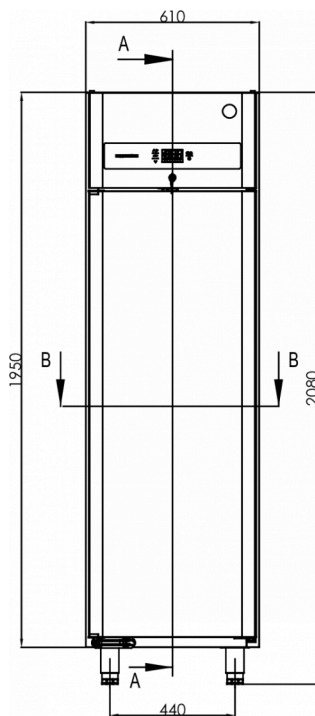

HOSHIZAKI

Premier K 60 L DR

TECHNISCHE SPECIFICATIES

Temperatuurbereik	Plankgrootte	Volume, bruto	Netto bruikbare volume	Voeding	Vermogen	Klasse van het klimaat	Geluidniveau	Koelcapaciteit (op -10°C)
+2/+12°C	Rooster Euronorm 400x600 mm | 1/1 EN	480 l	335 l	230V, 50Hz	120 W	5	46 dB(A)	206 W

VERZENDSPECIFICATIES

Breedte (verpakt)	Diepte (verpakt)	Hoogte (verpakt)	Volume (verpakt)	Bruto gewicht	Breedte	Diepte	Hoogte	Hoogte inclusief poten (minimum)	Hoogte inclusief poten (maximum)	Netto gewicht
670 mm	880 mm	2.150 mm	1,268 m3	120 kg	610 mm	848 mm	1.950 mm	2.080 mm	2.130 mm	110 kg

Disclaimer: Alles is in het werk gesteld om ervoor te zorgen dat de informatie in dit specificatieblad correct is op het moment van publicatie. Hoshizaki Europe BV aanvaardt geen verantwoordelijkheid of aansprakelijkheid voor typografische fouten of weglatingen of voor een verkeerde interpretatie van de informatie in de publicatie en behoudt zich het recht voor om zonder kennisgeving te wijzigen.

A-A