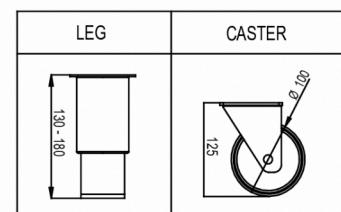

Hoshizaki Belgium
Hoshizaki Danmark
Hoshizaki Deutschland
Hoshizaki France
Hoshizaki Iberia
Hoshizaki Italia
Hoshizaki Middle East

info@hoshizaki.nl
info@hoshizaki.dk
vertrieb@hoshizaki.de
info@hoshizaki.fr
info@hoshizaki.es
commerciale@hoshizaki.it
sales.ex@hoshizaki-europe.com

Hoshizaki Netherlands info@hoshizaki.nl
Hoshizaki Norge salg@hoshizaki.no
Hoshizaki Sverige orderSE@hoshizaki.dk
Hoshizaki UK uksales@hoshizaki.uk
Exportlanden sales.ex@hoshizaki-europe.com
Andere landen sales.ex@hoshizaki-europe.com

www.hoshizaki.nl