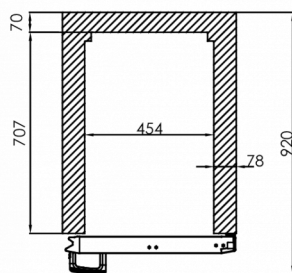

HOSHIZAKI

Premier K 60 L DR

TECHNISCHE SPECIFICATIES

Temperatuurbereik	Plankgrootte	Volume, bruto	Netto bruikbare volume	Voeding	Vermogen	Klasse van het klimaat	Geluidniveau	Koelcapaciteit (op -10°C)
+2/+12°C	Rooster Euronorm 400x600 mm | 1/1 EN	480 l	335 l	230V, 50Hz	120 W	5	46 dB(A)	206 W

VERZENDSPECIFICATIES

Breedte (verpakt)	Diepte (verpakt)	Hoogte (verpakt)	Volume (verpakt)	Bruto gewicht	Breedte	Diepte	Hoogte	Hoogte inclusief poten (minimum)	Hoogte inclusief poten (maximum)	Netto gewicht
670 mm	880 mm	2.150 mm	1,268 m3	120 kg	610 mm	848 mm	1.950 mm	2.080 mm	2.130 mm	110 kg

Disclaimer: Alles is in het werk gesteld om ervoor te zorgen dat de informatie in dit specificatieblad correct is op het moment van publicatie. Hoshizaki Europe BV aanvaardt geen verantwoordelijkheid of aansprakelijkheid voor typografische fouten of weglatingen of voor een verkeerde interpretatie van de informatie in de publicatie en behoudt zich het recht voor om zonder kennisgeving te wijzigen.

B-B

Hoshizaki Belgium
Hoshizaki Danmark
Hoshizaki Deutschland
Hoshizaki France
Hoshizaki Iberia
Hoshizaki Italia
Hoshizaki Middle East

info@hoshizaki.nl
info@hoshizaki.dk
vertrieb@hoshizaki.de
info@hoshizaki.fr
info@hoshizaki.es
commerciale@hoshizaki.it
sales.ex@hoshizaki-europe.com

Hoshizaki Netherlands info@hoshizaki.nl
Hoshizaki Norge salg@hoshizaki.no
Hoshizaki Sverige orderSE@hoshizaki.dk
Hoshizaki UK uksales@hoshizaki.uk
Exportlanden sales.ex@hoshizaki-europe.com
Andere landen sales.ex@hoshizaki-europe.com

www.hoshizaki.nl