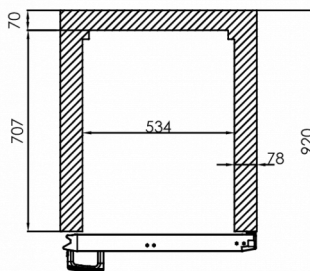

HOSHIZAKI

Premier K 70 L DR

TECHNISCHE SPECIFICATIES

Temperatuurbereik	Plankgrootte	Volume, bruto	Netto bruikbare volume	Voeding	Vermogen	Klasse van het klimaat	Geluidniveau	Koelcapaciteit (op -10°C)
+2/+12°C	2/1 GN diep	700 l	475 l	230V, 50Hz	120 W	5	48 dB(A)	206 W

VERZENDSPECIFICATIES

Breedte (verpakt)	Diepte (verpakt)	Hoogte (verpakt)	Volume (verpakt)	Bruto gewicht	Breedte	Diepte	Hoogte	Hoogte inclusief poten (minimum)	Hoogte inclusief poten (maximum)	Netto gewicht
750 mm	880 mm	2.150 mm	1,419 m3	135 kg	690 mm	848 mm	1.950 mm	2.080 mm	2.130 mm	125 kg

Disclaimer: Alles is in het werk gesteld om ervoor te zorgen dat de informatie in dit specificatieblad correct is op het moment van publicatie. Hoshizaki Europe BV aanvaardt geen verantwoordelijkheid of aansprakelijkheid voor typografische fouten of weglatingen of voor een verkeerde interpretatie van de informatie in de publicatie en behoudt zich het recht voor om zonder kennisgeving te wijzigen.

B-B

Hoshizaki Belgium
Hoshizaki Danmark
Hoshizaki Deutschland
Hoshizaki France
Hoshizaki Iberia
Hoshizaki Italia
Hoshizaki Middle East

info@hoshizaki.nl
info@hoshizaki.dk
vertrieb@hoshizaki.de
info@hoshizaki.fr
info@hoshizaki.es
commerciale@hoshizaki.it
sales.ex@hoshizaki-europe.com

Hoshizaki Netherlands info@hoshizaki.nl
Hoshizaki Norge salg@hoshizaki.no
Hoshizaki Sverige orderSE@hoshizaki.dk
Hoshizaki UK uksales@hoshizaki.uk
Exportlanden sales.ex@hoshizaki-europe.com
Andere landen sales.ex@hoshizaki-europe.com

www.hoshizaki.nl