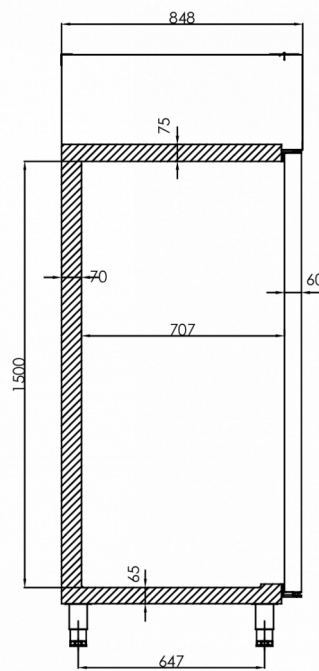

HOSHIZAKI

Premier K 70 L DR

TECHNISCHE SPECIFICATIES

Temperatuurbereik	Plankgrootte	Volume, bruto	Netto bruikbare volume	Voeding	Vermogen	Klasse van het klimaat	Geluidniveau	Koelcapaciteit (op -10°C)
+2/+12°C	2/1 GN diep	700 l	475 l	230V, 50Hz	120 W	5	48 dB(A)	206 W

VERZENDSPECIFICATIES

Breedte (verpakt)	Diepte (verpakt)	Hoogte (verpakt)	Volume (verpakt)	Bruto gewicht	Breedte	Diepte	Hoogte	Hoogte inclusief poten (minimum)	Hoogte inclusief poten (maximum)	Netto gewicht
750 mm	880 mm	2.150 mm	1,419 m3	135 kg	690 mm	848 mm	1.950 mm	2.080 mm	2.130 mm	125 kg

Disclaimer: Alles is in het werk gesteld om ervoor te zorgen dat de informatie in dit specificatieblad correct is op het moment van publicatie. Hoshizaki Europe BV aanvaardt geen verantwoordelijkheid of aansprakelijkheid voor typografische fouten of weglatingen of voor een verkeerde interpretatie van de informatie in de publicatie en behoudt zich het recht voor om zonder kennisgeving te wijzigen.

A-A