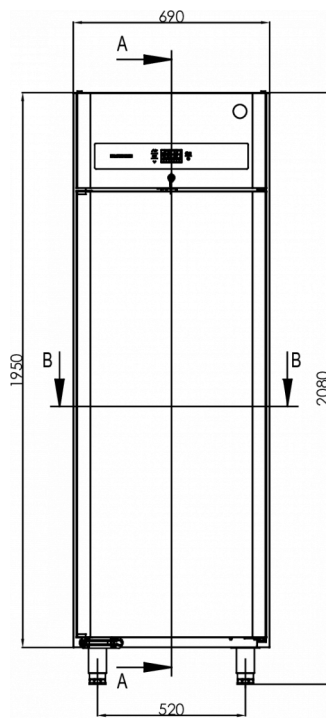

HOSHIZAKI

Premier K 70 L DR

TECHNISCHE SPECIFICATIES

Temperatuurbereik	Plankgrootte	Volume, bruto	Netto bruikbare volume	Voeding	Vermogen	Klasse van het klimaat	Geluidniveau	Koelcapaciteit (op -10°C)
+2/+12°C	2/1 GN diep	700 l	475 l	230V, 50Hz	120 W	5	48 dB(A)	206 W

VERZENDSPECIFICATIES

Breedte (verpakt)	Diepte (verpakt)	Hoogte (verpakt)	Volume (verpakt)	Bruto gewicht	Breedte	Diepte	Hoogte	Hoogte inclusief poten (minimum)	Hoogte inclusief poten (maximum)	Netto gewicht
750 mm	880 mm	2.150 mm	1,419 m3	135 kg	690 mm	848 mm	1.950 mm	2.080 mm	2.130 mm	125 kg

Disclaimer: Alles is in het werk gesteld om ervoor te zorgen dat de informatie in dit specificatieblad correct is op het moment van publicatie. Hoshizaki Europe BV aanvaardt geen verantwoordelijkheid of aansprakelijkheid voor typografische fouten of weglatingen of voor een verkeerde interpretatie van de informatie in de publicatie en behoudt zich het recht voor om zonder kennisgeving te wijzigen.

A-A