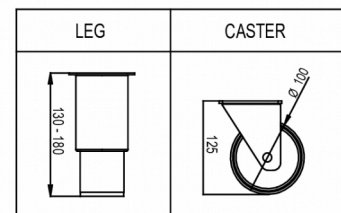

Hoshizaki Belgium
Hoshizaki Danmark
Hoshizaki Deutschland
Hoshizaki France
Hoshizaki Iberia
Hoshizaki Italia
Hoshizaki Middle East

info@hoshizaki.nl
info@hoshizaki.dk
vertrieb@hoshizaki.de
info@hoshizaki.fr
info@hoshizaki.es
commerciale@hoshizaki.it
sales.ex@hoshizaki-europe.com

Hoshizaki Netherlands info@hoshizaki.nl
Hoshizaki Norge salg@hoshizaki.no
Hoshizaki Sverige orderSE@hoshizaki.dk
Hoshizaki UK uksales@hoshizaki.uk
Exportlanden sales.ex@hoshizaki-europe.com
Andere landen sales.ex@hoshizaki-europe.com

www.hoshizaki.nl