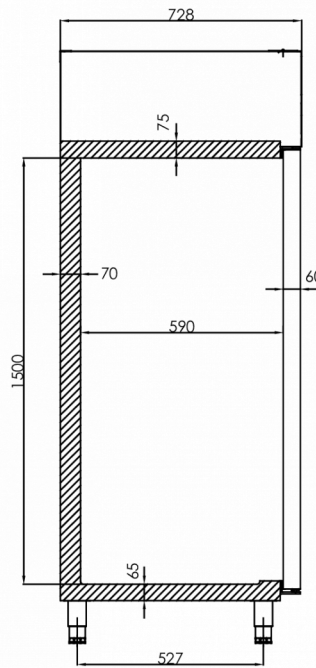

HOSHIZAKI

Premier K W80 L DR

TECHNISCHE SPECIFICATIES

Temperatuurbereik	Roosterformaat	Volume, bruto	Netto bruikbare volume	Voeding	Vermogen	Klimaatklasse	Geluidniveau	Koelcapaciteit (op -10°C)
+2/+12°C	2/1 GN Breed	700 l	475 l	230V, 50Hz	120 W	5	46 dB(A)	206 W

VERZENDSPECIFICATIES

Breedte (verpakt)	Diepte (verpakt)	Hoogte (verpakt)	Volume (verpakt)	Bruto gewicht	Breedte	Diepte	Hoogte	Hoogte inclusief poten (minimum)	Hoogte inclusief poten (maximum)	Netto gewicht
870 mm	780 mm	2.250 mm	1,527 m³	135 kg	810 mm	728 mm	1.950 mm	2.080 mm	2.130 mm	125 kg

Disclaimer: Alles is in het werk gesteld om ervoor te zorgen dat de informatie in dit specificatieblad correct is op het moment van publicatie. Hoshizaki Europe BV aanvaardt geen verantwoordelijkheid of aansprakelijkheid voor typografische fouten of weglatingen of voor een verkeerde interpretatie van de informatie in de publicatie en behoudt zich het recht voor om zonder kennisgeving te wijzigen.

A-A