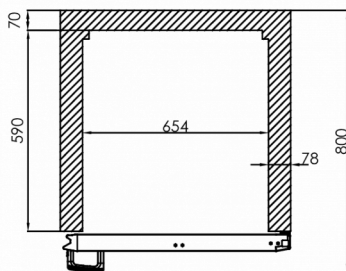

HOSHIZAKI

Premier K W80 L DR

TECHNISCHE SPECIFICATIES

Temperatuurbereik	Roosterformaat	Volume, bruto	Netto bruikbare volume	Voeding	Vermogen	Klimaatklasse	Geluidniveau	Koelcapaciteit (op -10°C)
+2/+12°C	2/1 GN Breed	700 l	475 l	230V, 50Hz	120 W	5	46 dB(A)	206 W

VERZENDSPECIFICATIES

Breedte (verpakt)	Diepte (verpakt)	Hoogte (verpakt)	Volume (verpakt)	Bruto gewicht	Breedte	Diepte	Hoogte	Hoogte inclusief poten (minimum)	Hoogte inclusief poten (maximum)	Netto gewicht
870 mm	780 mm	2.250 mm	1,527 m³	135 kg	810 mm	728 mm	1.950 mm	2.080 mm	2.130 mm	125 kg

Disclaimer: Alles is in het werk gesteld om ervoor te zorgen dat de informatie in dit specificatieblad correct is op het moment van publicatie. Hoshizaki Europe BV aanvaardt geen verantwoordelijkheid of aansprakelijkheid voor typografische fouten of weglatingen of voor een verkeerde interpretatie van de informatie in de publicatie en behoudt zich het recht voor om zonder kennisgeving te wijzigen.

B-B

Hoshizaki Belgium
Hoshizaki Danmark
Hoshizaki Deutschland
Hoshizaki France
Hoshizaki Iberia
Hoshizaki Italia
Hoshizaki Middle East

info@hoshizaki.nl
info@hoshizaki.dk
vertrieb@hoshizaki.de
info@hoshizaki.fr
info@hoshizaki.es
commerciale@hoshizaki.it
sales.ex@hoshizaki-europe.com

Hoshizaki Netherlands info@hoshizaki.nl
Hoshizaki Norge salg@hoshizaki.no
Hoshizaki Sverige orderSE@hoshizaki.dk
Hoshizaki UK uksales@hoshizaki.uk
Exportlanden sales.ex@hoshizaki-europe.com
Andere landen sales.ex@hoshizaki-europe.com

www.hoshizaki.nl