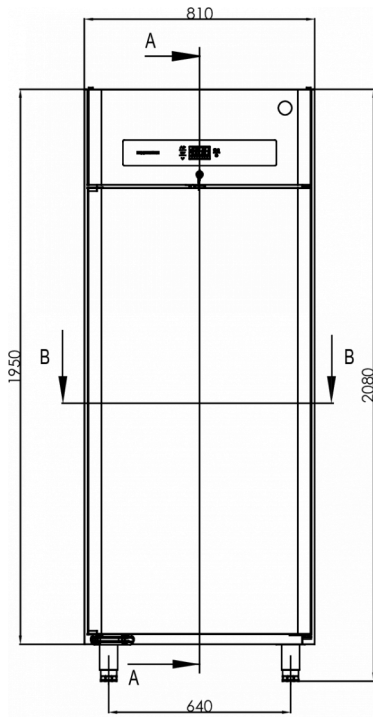

HOSHIZAKI

Premier K W80 L DR

TECHNISCHE SPECIFICATIES

Temperatuurbereik	Roosterformaat	Volume, bruto	Netto bruikbare volume	Voeding	Vermogen	Klimaatklasse	Geluidniveau	Koelcapaciteit (op -10°C)
+2/+12°C	2/1 GN Breed	700 l	475 l	230V, 50Hz	120 W	5	46 dB(A)	206 W

VERZENDSPECIFICATIES

Breedte (verpakt)	Diepte (verpakt)	Hoogte (verpakt)	Volume (verpakt)	Bruto gewicht	Breedte	Diepte	Hoogte	Hoogte inclusief poten (minimum)	Hoogte inclusief poten (maximum)	Netto gewicht
870 mm	780 mm	2.250 mm	1,527 m³	135 kg	810 mm	728 mm	1.950 mm	2.080 mm	2.130 mm	125 kg

Disclaimer: Alles is in het werk gesteld om ervoor te zorgen dat de informatie in dit specificatieblad correct is op het moment van publicatie. Hoshizaki Europe BV aanvaardt geen verantwoordelijkheid of aansprakelijkheid voor typografische fouten of weglatingen of voor een verkeerde interpretatie van de informatie in de publicatie en behoudt zich het recht voor om zonder kennisgeving te wijzigen.

A-A