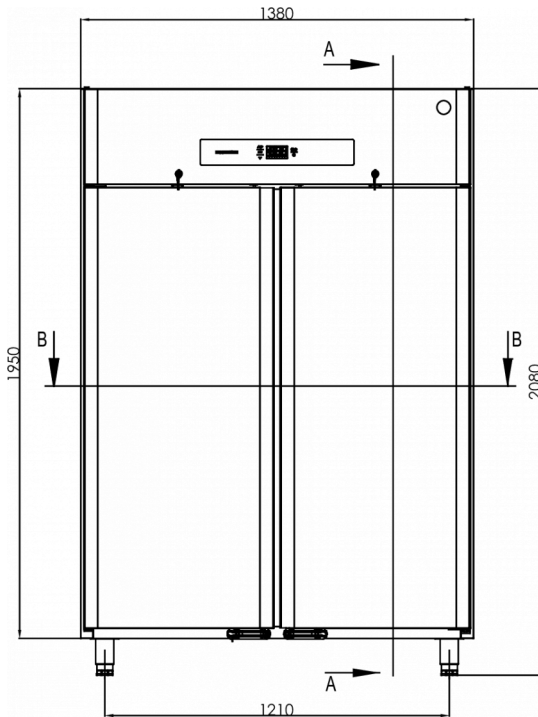

HOSHIZAKI

Premier M 140 L

TECHNISCHE SPECIFICATIES

Temperatuurbereik	Plankgrootte	Volume, bruto	Netto bruikbare volume	Voeding	Vermogen	Klasse van het klimaat	Geluidniveau	Koelcapaciteit (op -10°C)
-5/+12°C	2/1 GN diep	1.400 l	1.085 l	230V, 50Hz	200 W	5	50 dB	361 W

VERZENDSPECIFICATIES

Breedte (verpakt)	Diepte (verpakt)	Hoogte (verpakt)	Volume (verpakt)	Bruto gewicht	Breedte	Diepte	Hoogte	Hoogte inclusief poten (minimum)	Hoogte inclusief poten (maximum)	Netto gewicht
1.420 mm	880 mm	2.150 mm	2,687 m3	215 kg	1.380 mm	848 mm	1.950 mm	2.080 mm	2.130 mm	203 kg

Disclaimer: Alles is in het werk gesteld om ervoor te zorgen dat de informatie in dit specificatieblad correct is op het moment van publicatie. Hoshizaki Europe BV aanvaardt geen verantwoordelijkheid of aansprakelijkheid voor typografische fouten of weglatingen of voor een verkeerde interpretatie van de informatie in de publicatie en behoudt zich het recht voor om zonder kennisgeving te wijzigen.

Hoshizaki Belgium
Hoshizaki Danmark
Hoshizaki Deutschland
Hoshizaki France
Hoshizaki Iberia
Hoshizaki Italia
Hoshizaki Middle East

info@hoshizaki.nl
info@hoshizaki.dk
vertrieb@hoshizaki.de
info@hoshizaki.fr
info@hoshizaki.es
commerciale@hoshizaki.it
sales.ex@hoshizaki-europe.com

Hoshizaki Netherlands info@hoshizaki.nl
Hoshizaki Norge salg@hoshizaki.no
Hoshizaki Sverige orderSE@hoshizaki.dk
Hoshizaki UK uksales@hoshizaki.uk
Exportlanden sales.ex@hoshizaki-europe.com
Andere landen sales.ex@hoshizaki-europe.com

www.hoshizaki.nl