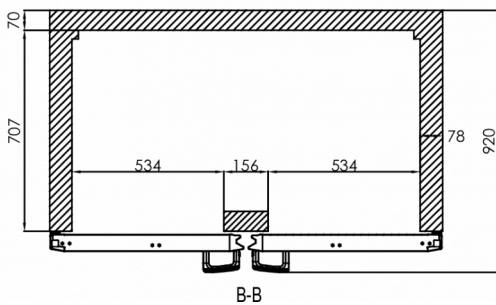

HOSHIZAKI

Premier M 140 L

TECHNISCHE SPECIFICATIES

Temperatuurbereik	Plankgrootte	Volume, bruto	Netto bruikbare volume	Voeding	Vermogen	Klasse van het klimaat	Geluidniveau	Koelcapaciteit (op -10°C)
-5/+12°C	2/1 GN diep	1.400 l	1.085 l	230V, 50Hz	200 W	5	50 dB	361 W

VERZENDSPECIFICATIES

Breedte (verpakt)	Diepte (verpakt)	Hoogte (verpakt)	Volume (verpakt)	Bruto gewicht	Breedte	Diepte	Hoogte	Hoogte inclusief poten (minimum)	Hoogte inclusief poten (maximum)	Netto gewicht
1.420 mm	880 mm	2.150 mm	2,687 m3	215 kg	1.380 mm	848 mm	1.950 mm	2.080 mm	2.130 mm	203 kg

Disclaimer: Alles is in het werk gesteld om ervoor te zorgen dat de informatie in dit specificatieblad correct is op het moment van publicatie. Hoshizaki Europe BV aanvaardt geen verantwoordelijkheid of aansprakelijkheid voor typografische fouten of weglatingen of voor een verkeerde interpretatie van de informatie in de publicatie en behoudt zich het recht voor om zonder kennisgeving te wijzigen.

Hoshizaki Belgium
Hoshizaki Danmark
Hoshizaki Deutschland
Hoshizaki France
Hoshizaki Iberia
Hoshizaki Italia
Hoshizaki Middle East

info@hoshizaki.nl
info@hoshizaki.dk
vertrieb@hoshizaki.de
info@hoshizaki.fr
info@hoshizaki.es
commerciale@hoshizaki.it
sales.ex@hoshizaki-europe.com

Hoshizaki Netherlands info@hoshizaki.nl
Hoshizaki Norge salg@hoshizaki.no
Hoshizaki Sverige orderSE@hoshizaki.dk
Hoshizaki UK uksales@hoshizaki.uk
Exportlanden sales.ex@hoshizaki-europe.com
Andere landen sales.ex@hoshizaki-europe.com

www.hoshizaki.nl