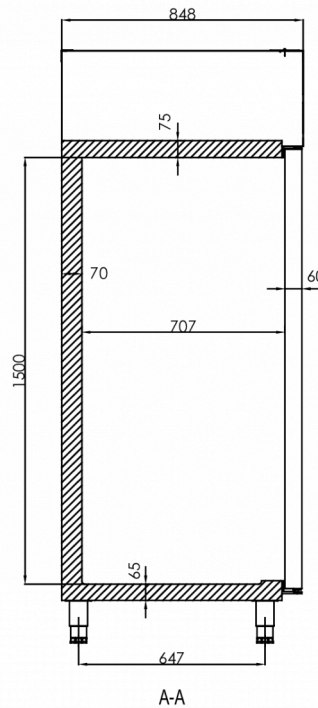

HOSHIZAKI

Premier M 140 L

TECHNISCHE SPECIFICATIES

Temperatuurbereik	Plankgrootte	Volume, bruto	Netto bruikbare volume	Voeding	Vermogen	Klasse van het klimaat	Geluidniveau	Koelcapaciteit (op -10°C)
-5/+12°C	2/1 GN diep	1.400 l	1.085 l	230V, 50Hz	200 W	5	50 dB	361 W

VERZENDSPECIFICATIES

Breedte (verpakt)	Diepte (verpakt)	Hoogte (verpakt)	Volume (verpakt)	Bruto gewicht	Breedte	Diepte	Hoogte	Hoogte inclusief poten (minimum)	Hoogte inclusief poten (maximum)	Netto gewicht
1.420 mm	880 mm	2.150 mm	2,687 m3	215 kg	1.380 mm	848 mm	1.950 mm	2.080 mm	2.130 mm	203 kg

Disclaimer: Alles is in het werk gesteld om ervoor te zorgen dat de informatie in dit specificatieblad correct is op het moment van publicatie. Hoshizaki Europe BV aanvaardt geen verantwoordelijkheid of aansprakelijkheid voor typografische fouten of weglatingen of voor een verkeerde interpretatie van de informatie in de publicatie en behoudt zich het recht voor om zonder kennisgeving te wijzigen.

Hoshizaki Belgium
Hoshizaki Danmark
Hoshizaki Deutschland
Hoshizaki France
Hoshizaki Iberia
Hoshizaki Italia
Hoshizaki Middle East

info@hoshizaki.nl
info@hoshizaki.dk
vertrieb@hoshizaki.de
info@hoshizaki.fr
info@hoshizaki.es
commerciale@hoshizaki.it
sales.ex@hoshizaki-europe.com

Hoshizaki Netherlands info@hoshizaki.nl
Hoshizaki Norge salg@hoshizaki.no
Hoshizaki Sverige orderSE@hoshizaki.dk
Hoshizaki UK uksales@hoshizaki.uk
Exportlanden sales.ex@hoshizaki-europe.com
Andere landen sales.ex@hoshizaki-europe.com

www.hoshizaki.nl