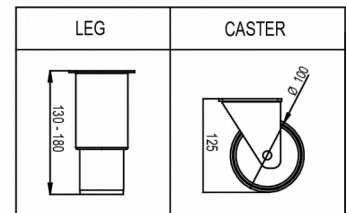

HOSHIZAKI

Premier M 140 L

TECHNISCHE SPECIFICATIES

Temperatuurbereik	Plankgrootte	Volume, bruto	Netto bruikbare volume	Voeding	Vermogen	Klasse van het klimaat	Geluidniveau	Koelcapaciteit (op -10°C)
-5/+12°C	2/1 GN diep	1.400 l	1.085 l	230V, 50Hz	200 W	5	50 dB	361 W

VERZENDSPECIFICATIES

Breedte (verpakt)	Diepte (verpakt)	Hoogte (verpakt)	Volume (verpakt)	Bruto gewicht	Breedte	Diepte	Hoogte	Hoogte inclusief poten (minimum)	Hoogte inclusief poten (maximum)	Netto gewicht
1.420 mm	880 mm	2.150 mm	2,687 m3	215 kg	1.380 mm	848 mm	1.950 mm	2.080 mm	2.130 mm	203 kg

Disclaimer: Alles is in het werk gesteld om ervoor te zorgen dat de informatie in dit specificatieblad correct is op het moment van publicatie. Hoshizaki Europe BV aanvaardt geen verantwoordelijkheid of aansprakelijkheid voor typografische fouten of weglatingen of voor een verkeerde interpretatie van de informatie in de publicatie en behoudt zich het recht voor om zonder kennisgeving te wijzigen.

Hoshizaki Belgium
Hoshizaki Danmark
Hoshizaki Deutschland
Hoshizaki France
Hoshizaki Iberia
Hoshizaki Italia
Hoshizaki Middle East

info@hoshizaki.nl
info@hoshizaki.dk
vertrieb@hoshizaki.de
info@hoshizaki.fr
info@hoshizaki.es
commerciale@hoshizaki.it
sales.ex@hoshizaki-europe.com

Hoshizaki Netherlands info@hoshizaki.nl
Hoshizaki Norge salg@hoshizaki.no
Hoshizaki Sverige orderSE@hoshizaki.dk
Hoshizaki UK uksales@hoshizaki.uk
Exportlanden sales.ex@hoshizaki-europe.com
Andere landen sales.ex@hoshizaki-europe.com

www.hoshizaki.nl