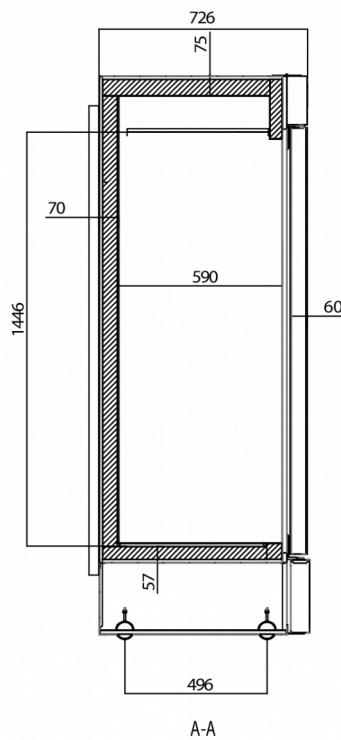

HOSHIZAKI

Premier M BW80 DR

TECHNISCHE SPECIFICATIES

Temperatuurbereik	Roosterformaat	Volume, bruto	Netto bruikbare volume	Voeding	Vermogen	Klimaatklasse	Geluidniveau	Koelcapaciteit (op -10°C)
-5/+12°C	2/1 GN Breed	610 l	457 l	230V, 50Hz	120 W	5	46 dB(A)	206 W

VERZENDSPECIFICATIES

Breedte (verpakt)	Diepte (verpakt)	Hoogte (verpakt)	Volume (verpakt)	Bruto gewicht	Breedte	Diepte	Hoogte	Netto gewicht
870 mm	795 mm	2.150 mm	1,487 m³	145 kg	830 mm	770 mm	1.970 mm	135 kg

Disclaimer: Alles is in het werk gesteld om ervoor te zorgen dat de informatie in dit specificatieblad correct is op het moment van publicatie. Hoshizaki Europe BV aanvaardt geen verantwoordelijkheid of aansprakelijkheid voor typografische fouten of weglatingen of voor een verkeerde interpretatie van de informatie in de publicatie en behoudt zich het recht voor om zonder kennisgeving te wijzigen.

Hoshizaki Belgium
Hoshizaki Danmark
Hoshizaki Deutschland
Hoshizaki France
Hoshizaki Iberia
Hoshizaki Italia
Hoshizaki Middle East

info@hoshizaki.nl
info@hoshizaki.dk
vertrieb@hoshizaki.de
info@hoshizaki.fr
info@hoshizaki.es
commerciale@hoshizaki.it
sales.ex@hoshizaki-europe.com

Hoshizaki Netherlands info@hoshizaki.nl
Hoshizaki Norge salg@hoshizaki.no
Hoshizaki Sverige orderSE@hoshizaki.dk
Hoshizaki UK uksales@hoshizaki.uk
Exportlanden sales.ex@hoshizaki-europe.com
Andere landen sales.ex@hoshizaki-europe.com

www.hoshizaki.nl