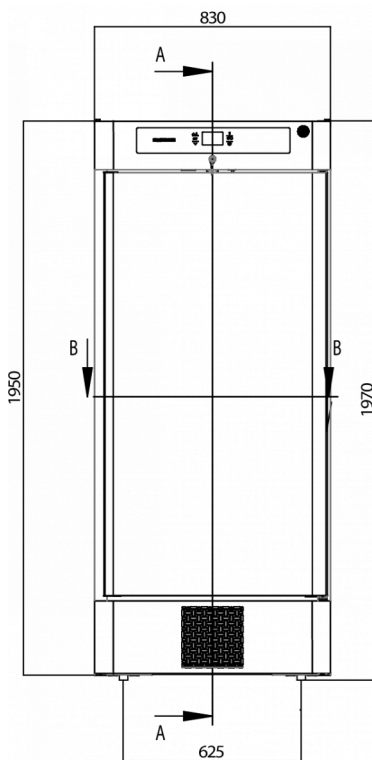

HOSHIZAKI

Premier M BW80 DR

TECHNISCHE SPECIFICATIES

Temperatuurbereik	Roosterformaat	Volume, bruto	Netto bruikbare volume	Voeding	Vermogen	Klimaatklasse	Geluidniveau	Koelcapaciteit (op -10°C)
-5/+12°C	2/1 GN Breed	610 l	457 l	230V, 50Hz	120 W	5	46 dB(A)	206 W

VERZENDSPECIFICATIES

Breedte (verpakt)	Diepte (verpakt)	Hoogte (verpakt)	Volume (verpakt)	Bruto gewicht	Breedte	Diepte	Hoogte	Netto gewicht
870 mm	795 mm	2.150 mm	1,487 m³	145 kg	830 mm	770 mm	1.970 mm	135 kg

Disclaimer: Alles is in het werk gesteld om ervoor te zorgen dat de informatie in dit specificatieblad correct is op het moment van publicatie. Hoshizaki Europe BV aanvaardt geen verantwoordelijkheid of aansprakelijkheid voor typografische fouten of weglatingen of voor een verkeerde interpretatie van de informatie in de publicatie en behoudt zich het recht voor om zonder kennisgeving te wijzigen.

Hoshizaki Belgium
Hoshizaki Danmark
Hoshizaki Deutschland
Hoshizaki France
Hoshizaki Iberia
Hoshizaki Italia
Hoshizaki Middle East

info@hoshizaki.nl
info@hoshizaki.dk
vertrieb@hoshizaki.de
info@hoshizaki.fr
info@hoshizaki.es
commerciale@hoshizaki.it
sales.ex@hoshizaki-europe.com

Hoshizaki Netherlands info@hoshizaki.nl
Hoshizaki Norge salg@hoshizaki.no
Hoshizaki Sverige orderSE@hoshizaki.dk
Hoshizaki UK uksales@hoshizaki.uk
Exportlanden sales.ex@hoshizaki-europe.com
Andere landen sales.ex@hoshizaki-europe.com

www.hoshizaki.nl