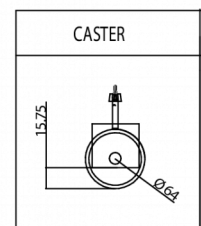

HOSHIZAKI

Premier M BW80 DR

TECHNISCHE SPECIFICATIES

Temperatuurbereik	Roosterformaat	Volume, bruto	Netto bruikbare volume	Voeding	Vermogen	Klimaatklasse	Geluidniveau	Koelcapaciteit (op -10°C)
-5/+12°C	2/1 GN Breed	610 l	457 l	230V, 50Hz	120 W	5	46 dB(A)	206 W

VERZENDSPECIFICATIES

Breedte (verpakt)	Diepte (verpakt)	Hoogte (verpakt)	Volume (verpakt)	Bruto gewicht	Breedte	Diepte	Hoogte	Netto gewicht
870 mm	795 mm	2.150 mm	1,487 m³	145 kg	830 mm	770 mm	1.970 mm	135 kg

Disclaimer: Alles is in het werk gesteld om ervoor te zorgen dat de informatie in dit specificatieblad correct is op het moment van publicatie. Hoshizaki Europe BV aanvaardt geen verantwoordelijkheid of aansprakelijkheid voor typografische fouten of weglatingen of voor een verkeerde interpretatie van de informatie in de publicatie en behoudt zich het recht voor om zonder kennisgeving te wijzigen.

Hoshizaki Belgium
Hoshizaki Danmark
Hoshizaki Deutschland
Hoshizaki France
Hoshizaki Iberia
Hoshizaki Italia
Hoshizaki Middle East

info@hoshizaki.nl
info@hoshizaki.dk
vertrieb@hoshizaki.de
info@hoshizaki.fr
info@hoshizaki.es
commerciale@hoshizaki.it
sales.ex@hoshizaki-europe.com

Hoshizaki Netherlands info@hoshizaki.nl
Hoshizaki Norge salg@hoshizaki.no
Hoshizaki Sverige orderSE@hoshizaki.dk
Hoshizaki UK uksales@hoshizaki.uk
Exportlanden sales.ex@hoshizaki-europe.com
Andere landen sales.ex@hoshizaki-europe.com

www.hoshizaki.nl