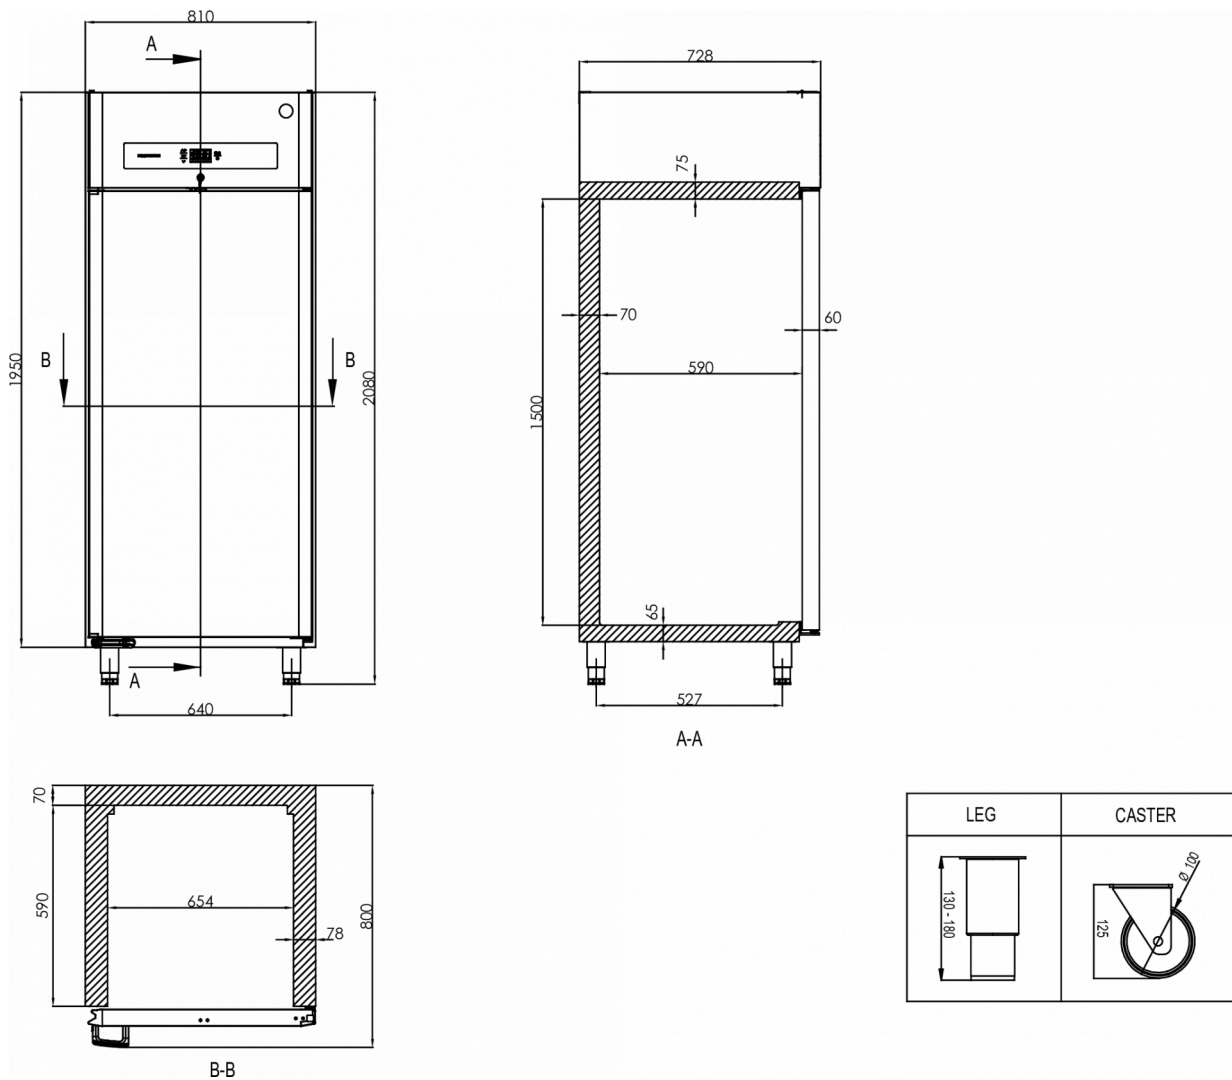

HOSHIZAKI

Premier M W80 L DR

TECHNISCHE SPECIFICATIES

Temperatuurbereik	Roosterformaat	Volume, bruto	Netto bruikbare volume	Voeding	Vermogen	Klimaatklasse	Geluidniveau	Koelcapaciteit (op -10°C)
-5/+12°C	2/1 GN Breed	700 l	475 l	230V, 50Hz	120 W	5	46 dB(A)	206 W

VERZENDSPECIFICATIES

Breedte (verpakt)	Diepte (verpakt)	Hoogte (verpakt)	Volume (verpakt)	Bruto gewicht	Breedte	Diepte	Hoogte	Hoogte inclusief poten (minimum)	Hoogte inclusief poten (maximum)	Netto gewicht
870 mm	780 mm	2.250 mm	1,527 m3	135 kg	810 mm	728 mm	1.950 mm	2.080 mm	2.130 mm	125 kg

Disclaimer: Alles is in het werk gesteld om ervoor te zorgen dat de informatie in dit specificatieblad correct is op het moment van publicatie. Hoshizaki Europe BV aanvaardt geen verantwoordelijkheid of aansprakelijkheid voor typografische fouten of weglatingen of voor een verkeerde interpretatie van de informatie in de publicatie en behoudt zich het recht voor om zonder kennisgeving te wijzigen.

Hoshizaki Belgium
Hoshizaki Danmark
Hoshizaki Deutschland
Hoshizaki France
Hoshizaki Iberia
Hoshizaki Italia
Hoshizaki Middle East

info@hoshizaki.nl
info@hoshizaki.dk
vertrieb@hoshizaki.de
info@hoshizaki.fr
info@hoshizaki.es
commerciale@hoshizaki.it
sales.ex@hoshizaki-europe.com

Hoshizaki Netherlands info@hoshizaki.nl
Hoshizaki Norge salg@hoshizaki.no
Hoshizaki Sverige orderSE@hoshizaki.dk
Hoshizaki UK uksales@hoshizaki.uk
Exportlanden sales.ex@hoshizaki-europe.com
Andere landen sales.ex@hoshizaki-europe.com

www.hoshizaki.nl