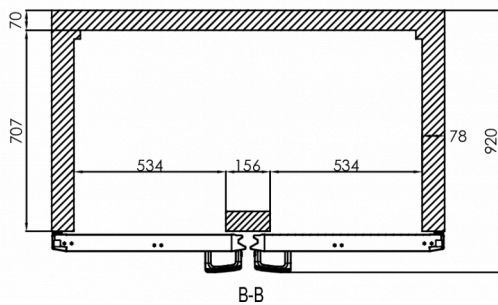

HOSHIZAKI

Premier F 140 L

TECHNISCHE SPECIFICATIES

Temperatuurbereik	Roosterformaat	Volume, bruto	Netto bruikbare volume	Voeding	Vermogen	Klimaatklasse	Geluidniveau	Koelcapaciteit (op -30°C)
-25/-5°C	2/1 GN diep	1.400 l	1.085 l	230V, 50Hz	920 W	5	56 dB(A)	608 W

VERZENDSPECIFICATIES

Breedte (verpakt)	Diepte (verpakt)	Hoogte (verpakt)	Volume (verpakt)	Bruto gewicht	Breedte	Diepte	Hoogte	Hoogte inclusief poten (minimum)	Hoogte inclusief poten (maximum)	Netto gewicht
1.420 mm	880 mm	2.150 mm	2,687 m3	217 kg	1.380 mm	848 mm	1.950 mm	2.080 mm	2.130 mm	205 kg

Disclaimer: Alles is in het werk gesteld om ervoor te zorgen dat de informatie in dit specificatieblad correct is op het moment van publicatie. Hoshizaki Europe BV aanvaardt geen verantwoordelijkheid of aansprakelijkheid voor typografische fouten of weglatingen of voor een verkeerde interpretatie van de informatie in de publicatie en behoudt zich het recht voor om zonder kennisgeving te wijzigen.

Hoshizaki Belgium
Hoshizaki Danmark
Hoshizaki Deutschland
Hoshizaki France
Hoshizaki Iberia
Hoshizaki Italia
Hoshizaki Middle East

info@hoshizaki.nl
info@hoshizaki.dk
vertrieb@hoshizaki.de
info@hoshizaki.fr
info@hoshizaki.es
commerciale@hoshizaki.it
sales.ex@hoshizaki-europe.com

Hoshizaki Netherlands info@hoshizaki.nl
Hoshizaki Norge salg@hoshizaki.no
Hoshizaki Sverige orderSE@hoshizaki.dk
Hoshizaki UK uksales@hoshizaki.uk
Exportlanden sales.ex@hoshizaki-europe.com
Andere landen sales.ex@hoshizaki-europe.com

www.hoshizaki.nl