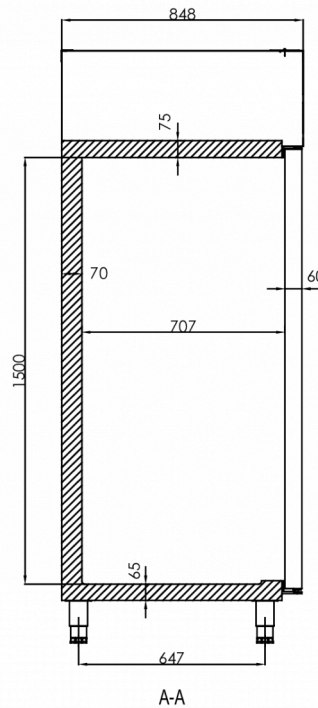

HOSHIZAKI

Premier F 140 L

TECHNISCHE SPECIFICATIES

Temperatuurbereik	Roosterformaat	Volume, bruto	Netto bruikbare volume	Voeding	Vermogen	Klimaatklasse	Geluidniveau	Koelcapaciteit (op -30°C)
-25/-5°C	2/1 GN diep	1.400 l	1.085 l	230V, 50Hz	920 W	5	56 dB(A)	608 W

VERZENDSPECIFICATIES

Breedte (verpakt)	Diepte (verpakt)	Hoogte (verpakt)	Volume (verpakt)	Bruto gewicht	Breedte	Diepte	Hoogte	Hoogte inclusief poten (minimum)	Hoogte inclusief poten (maximum)	Netto gewicht
1.420 mm	880 mm	2.150 mm	2,687 m3	217 kg	1.380 mm	848 mm	1.950 mm	2.080 mm	2.130 mm	205 kg

Disclaimer: Alles is in het werk gesteld om ervoor te zorgen dat de informatie in dit specificatieblad correct is op het moment van publicatie. Hoshizaki Europe BV aanvaardt geen verantwoordelijkheid of aansprakelijkheid voor typografische fouten of weglatingen of voor een verkeerde interpretatie van de informatie in de publicatie en behoudt zich het recht voor om zonder kennisgeving te wijzigen.

Hoshizaki Belgium
Hoshizaki Danmark
Hoshizaki Deutschland
Hoshizaki France
Hoshizaki Iberia
Hoshizaki Italia
Hoshizaki Middle East

info@hoshizaki.nl
info@hoshizaki.dk
vertrieb@hoshizaki.de
info@hoshizaki.fr
info@hoshizaki.es
commerciale@hoshizaki.it
sales.ex@hoshizaki-europe.com

Hoshizaki Netherlands info@hoshizaki.nl
Hoshizaki Norge salg@hoshizaki.no
Hoshizaki Sverige orderSE@hoshizaki.dk
Hoshizaki UK uksales@hoshizaki.uk
Exportlanden sales.ex@hoshizaki-europe.com
Andere landen sales.ex@hoshizaki-europe.com

www.hoshizaki.nl