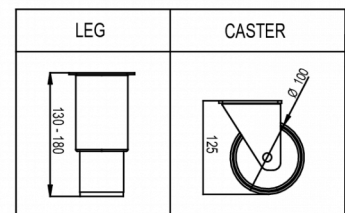

HOSHIZAKI

Premier F 140 L

TECHNISCHE SPECIFICATIES

Temperatuurbereik	Roosterformaat	Volume, bruto	Netto bruikbare volume	Voeding	Vermogen	Klimaatklasse	Geluidniveau	Koelcapaciteit (op -30°C)
-25/-5°C	2/1 GN diep	1.400 l	1.085 l	230V, 50Hz	920 W	5	56 dB(A)	608 W

VERZENDSPECIFICATIES

Breedte (verpakt)	Diepte (verpakt)	Hoogte (verpakt)	Volume (verpakt)	Bruto gewicht	Breedte	Diepte	Hoogte	Hoogte inclusief poten (minimum)	Hoogte inclusief poten (maximum)	Netto gewicht
1.420 mm	880 mm	2.150 mm	2,687 m3	217 kg	1.380 mm	848 mm	1.950 mm	2.080 mm	2.130 mm	205 kg

Disclaimer: Alles is in het werk gesteld om ervoor te zorgen dat de informatie in dit specificatieblad correct is op het moment van publicatie. Hoshizaki Europe BV aanvaardt geen verantwoordelijkheid of aansprakelijkheid voor typografische fouten of weglatingen of voor een verkeerde interpretatie van de informatie in de publicatie en behoudt zich het recht voor om zonder kennisgeving te wijzigen.

Hoshizaki Belgium
Hoshizaki Danmark
Hoshizaki Deutschland
Hoshizaki France
Hoshizaki Iberia
Hoshizaki Italia
Hoshizaki Middle East

info@hoshizaki.nl
info@hoshizaki.dk
vertrieb@hoshizaki.de
info@hoshizaki.fr
info@hoshizaki.es
commerciale@hoshizaki.it
sales.ex@hoshizaki-europe.com

Hoshizaki Netherlands info@hoshizaki.nl
Hoshizaki Norge salg@hoshizaki.no
Hoshizaki Sverige orderSE@hoshizaki.dk
Hoshizaki UK uksales@hoshizaki.uk
Exportlanden sales.ex@hoshizaki-europe.com
Andere landen sales.ex@hoshizaki-europe.com

www.hoshizaki.nl