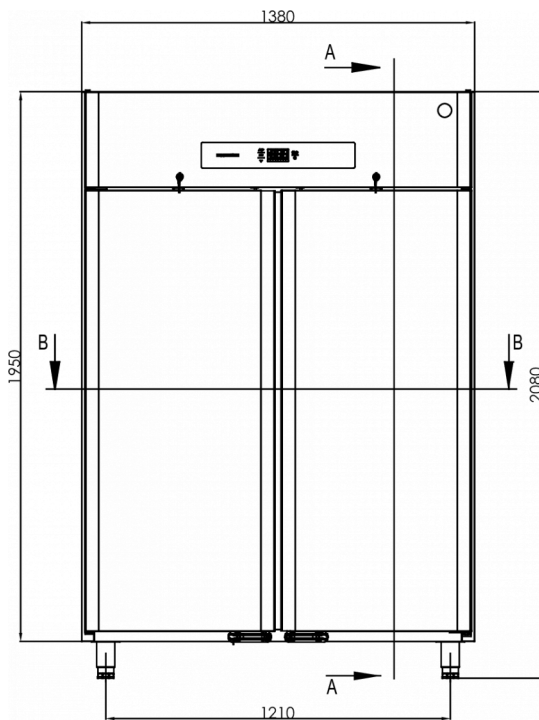

HOSHIZAKI

Premier F 140 L

TECHNISCHE SPECIFICATIES

Temperatuurbereik	Roosterformaat	Volume, bruto	Netto bruikbare volume	Voeding	Vermogen	Klimaatklasse	Geluidniveau	Koelcapaciteit (op -30°C)
-25/-5°C	2/1 GN diep	1.400 l	1.085 l	230V, 50Hz	920 W	5	56 dB(A)	608 W

VERZENDSPECIFICATIES

Breedte (verpakt)	Diepte (verpakt)	Hoogte (verpakt)	Volume (verpakt)	Bruto gewicht	Breedte	Diepte	Hoogte	Hoogte inclusief poten (minimum)	Hoogte inclusief poten (maximum)	Netto gewicht
1.420 mm	880 mm	2.150 mm	2,687 m3	217 kg	1.380 mm	848 mm	1.950 mm	2.080 mm	2.130 mm	205 kg

Disclaimer: Alles is in het werk gesteld om ervoor te zorgen dat de informatie in dit specificatieblad correct is op het moment van publicatie. Hoshizaki Europe BV aanvaardt geen verantwoordelijkheid of aansprakelijkheid voor typografische fouten of weglatingen of voor een verkeerde interpretatie van de informatie in de publicatie en behoudt zich het recht voor om zonder kennisgeving te wijzigen.

Hoshizaki Belgium
Hoshizaki Danmark
Hoshizaki Deutschland
Hoshizaki France
Hoshizaki Iberia
Hoshizaki Italia
Hoshizaki Middle East

info@hoshizaki.nl
info@hoshizaki.dk
vertrieb@hoshizaki.de
info@hoshizaki.fr
info@hoshizaki.es
commerciale@hoshizaki.it
sales.ex@hoshizaki-europe.com

Hoshizaki Netherlands info@hoshizaki.nl
Hoshizaki Norge salg@hoshizaki.no
Hoshizaki Sverige orderSE@hoshizaki.dk
Hoshizaki UK uksales@hoshizaki.uk
Exportlanden sales.ex@hoshizaki-europe.com
Andere landen sales.ex@hoshizaki-europe.com

www.hoshizaki.nl