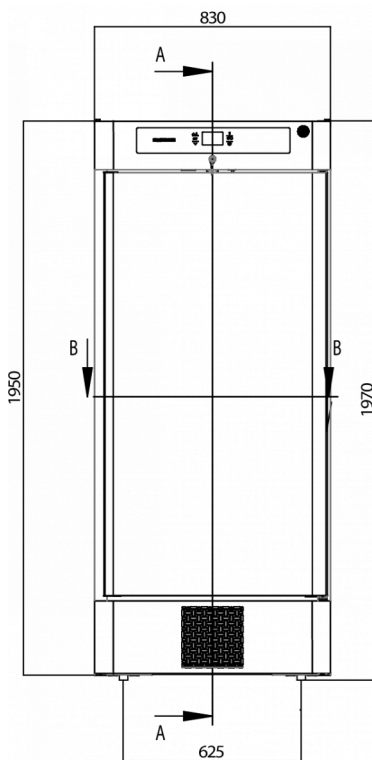

HOSHIZAKI

Premier F BW80 DR

TECHNISCHE SPECIFICATIES

Temperatuurbereik	Plankgrootte	Volume, bruto	Netto bruikbare volume	Voeding	Vermogen	Klasse van het klimaat	Geluidniveau	Koelcapaciteit (op -30°C)
-25/-5°C	2/1 GN Breed	610 l	457 l	230V, 50Hz	370 W	5	50 dB(A)	376 W

VERZENDSPECIFICATIES

Breedte (verpakt)	Diepte (verpakt)	Hoogte (verpakt)	Volume (verpakt)	Bruto gewicht	Breedte	Diepte	Hoogte	Netto gewicht
870 mm	795 mm	2.150 mm	1,487 m³	145 kg	830 mm	770 mm	1.970 mm	135 kg

Disclaimer: Alles is in het werk gesteld om ervoor te zorgen dat de informatie in dit specificatieblad correct is op het moment van publicatie. Hoshizaki Europe BV aanvaardt geen verantwoordelijkheid of aansprakelijkheid voor typografische fouten of weglatingen of voor een verkeerde interpretatie van de informatie in de publicatie en behoudt zich het recht voor om zonder kennisgeving te wijzigen.

Hoshizaki Belgium
Hoshizaki Danmark
Hoshizaki Deutschland
Hoshizaki France
Hoshizaki Iberia
Hoshizaki Italia
Hoshizaki Middle East

info@hoshizaki.nl
info@hoshizaki.dk
vertrieb@hoshizaki.de
info@hoshizaki.fr
info@hoshizaki.es
commerciale@hoshizaki.it
sales.ex@hoshizaki-europe.com

Hoshizaki Netherlands info@hoshizaki.nl
Hoshizaki Norge salg@hoshizaki.no
Hoshizaki Sverige orderSE@hoshizaki.dk
Hoshizaki UK uksales@hoshizaki.uk
Exportlanden sales.ex@hoshizaki-europe.com
Andere landen sales.ex@hoshizaki-europe.com

www.hoshizaki.nl