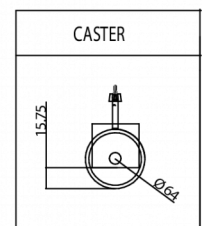

HOSHIZAKI

Premier F BW80 DR

TECHNISCHE SPECIFICATIES

Temperatuurbereik	Plankgrootte	Volume, bruto	Netto bruikbare volume	Voeding	Vermogen	Klasse van het klimaat	Geluidniveau	Koelcapaciteit (op -30°C)
-25/-5°C	2/1 GN Breed	610 l	457 l	230V, 50Hz	370 W	5	50 dB(A)	376 W

VERZENDSPECIFICATIES

Breedte (verpakt)	Diepte (verpakt)	Hoogte (verpakt)	Volume (verpakt)	Bruto gewicht	Breedte	Diepte	Hoogte	Netto gewicht
870 mm	795 mm	2.150 mm	1,487 m³	145 kg	830 mm	770 mm	1.970 mm	135 kg

Disclaimer: Alles is in het werk gesteld om ervoor te zorgen dat de informatie in dit specificatieblad correct is op het moment van publicatie. Hoshizaki Europe BV aanvaardt geen verantwoordelijkheid of aansprakelijkheid voor typografische fouten of weglatingen of voor een verkeerde interpretatie van de informatie in de publicatie en behoudt zich het recht voor om zonder kennisgeving te wijzigen.

Hoshizaki Belgium
Hoshizaki Danmark
Hoshizaki Deutschland
Hoshizaki France
Hoshizaki Iberia
Hoshizaki Italia
Hoshizaki Middle East

info@hoshizaki.nl
info@hoshizaki.dk
vertrieb@hoshizaki.de
info@hoshizaki.fr
info@hoshizaki.es
commerciale@hoshizaki.it
sales.ex@hoshizaki-europe.com

Hoshizaki Netherlands info@hoshizaki.nl
Hoshizaki Norge salg@hoshizaki.no
Hoshizaki Sverige orderSE@hoshizaki.dk
Hoshizaki UK uksales@hoshizaki.uk
Exportlanden sales.ex@hoshizaki-europe.com
Andere landen sales.ex@hoshizaki-europe.com

www.hoshizaki.nl