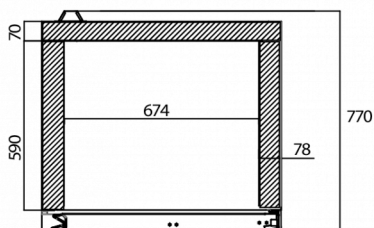

HOSHIZAKI

Premier F BW80 DR

TECHNISCHE SPECIFICATIES

Temperatuurbereik	Plankgrootte	Volume, bruto	Netto bruikbare volume	Voeding	Vermogen	Klasse van het klimaat	Geluidniveau	Koelcapaciteit (op -30°C)
-25/-5°C	2/1 GN Breed	610 l	457 l	230V, 50Hz	370 W	5	50 dB(A)	376 W

VERZENDSPECIFICATIES

Breedte (verpakt)	Diepte (verpakt)	Hoogte (verpakt)	Volume (verpakt)	Bruto gewicht	Breedte	Diepte	Hoogte	Netto gewicht
870 mm	795 mm	2.150 mm	1,487 m³	145 kg	830 mm	770 mm	1.970 mm	135 kg

Disclaimer: Alles is in het werk gesteld om ervoor te zorgen dat de informatie in dit specificatieblad correct is op het moment van publicatie. Hoshizaki Europe BV aanvaardt geen verantwoordelijkheid of aansprakelijkheid voor typografische fouten of weglatingen of voor een verkeerde interpretatie van de informatie in de publicatie en behoudt zich het recht voor om zonder kennisgeving te wijzigen.

Hoshizaki Belgium
Hoshizaki Danmark
Hoshizaki Deutschland
Hoshizaki France
Hoshizaki Iberia
Hoshizaki Italia
Hoshizaki Middle East

info@hoshizaki.nl
info@hoshizaki.dk
vertrieb@hoshizaki.de
info@hoshizaki.fr
info@hoshizaki.es
commerciale@hoshizaki.it
sales.ex@hoshizaki-europe.com

Hoshizaki Netherlands info@hoshizaki.nl
Hoshizaki Norge salg@hoshizaki.no
Hoshizaki Sverige orderSE@hoshizaki.dk
Hoshizaki UK uksales@hoshizaki.uk
Exportlanden sales.ex@hoshizaki-europe.com
Andere landen sales.ex@hoshizaki-europe.com

www.hoshizaki.nl