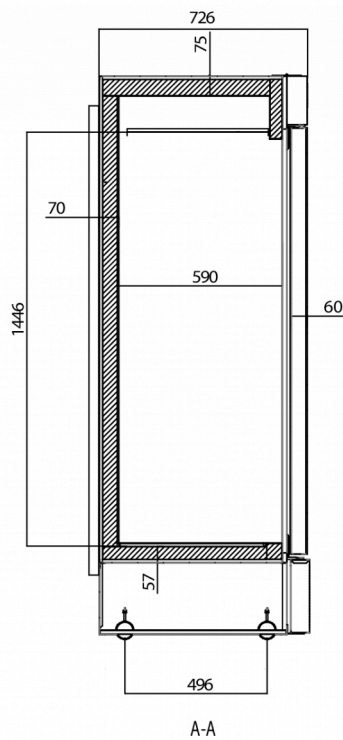

HOSHIZAKI

Premier F BW80 DR

TECHNISCHE SPECIFICATIES

Temperatuurbereik	Plankgrootte	Volume, bruto	Netto bruikbare volume	Voeding	Vermogen	Klasse van het klimaat	Geluidniveau	Koelcapaciteit (op -30°C)
-25/-5°C	2/1 GN Breed	610 l	457 l	230V, 50Hz	370 W	5	50 dB(A)	376 W

VERZENDSPECIFICATIES

Breedte (verpakt)	Diepte (verpakt)	Hoogte (verpakt)	Volume (verpakt)	Bruto gewicht	Breedte	Diepte	Hoogte	Netto gewicht
870 mm	795 mm	2.150 mm	1,487 m³	145 kg	830 mm	770 mm	1.970 mm	135 kg

Disclaimer: Alles is in het werk gesteld om ervoor te zorgen dat de informatie in dit specificatieblad correct is op het moment van publicatie. Hoshizaki Europe BV aanvaardt geen verantwoordelijkheid of aansprakelijkheid voor typografische fouten of weglatingen of voor een verkeerde interpretatie van de informatie in de publicatie en behoudt zich het recht voor om zonder kennisgeving te wijzigen.

Hoshizaki Belgium
Hoshizaki Danmark
Hoshizaki Deutschland
Hoshizaki France
Hoshizaki Iberia
Hoshizaki Italia
Hoshizaki Middle East

info@hoshizaki.nl
info@hoshizaki.dk
vertrieb@hoshizaki.de
info@hoshizaki.fr
info@hoshizaki.es
commerciale@hoshizaki.it
sales.ex@hoshizaki-europe.com

Hoshizaki Netherlands info@hoshizaki.nl
Hoshizaki Norge salg@hoshizaki.no
Hoshizaki Sverige orderSE@hoshizaki.dk
Hoshizaki UK uksales@hoshizaki.uk
Exportlanden sales.ex@hoshizaki-europe.com
Andere landen sales.ex@hoshizaki-europe.com

www.hoshizaki.nl