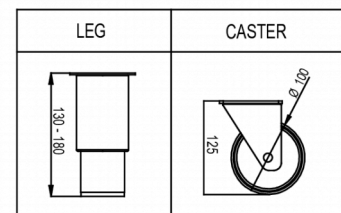

Hoshizaki Belgium
Hoshizaki Danmark
Hoshizaki Deutschland
Hoshizaki France
Hoshizaki Iberia
Hoshizaki Italia
Hoshizaki Middle East

info@hoshizaki.nl
info@hoshizaki.dk
vertrieb@hoshizaki.de
info@hoshizaki.fr
info@hoshizaki.es
commerciale@hoshizaki.it
sales.ex@hoshizaki-europe.com

Hoshizaki Netherlands info@hoshizaki.nl
Hoshizaki Norge salg@hoshizaki.no
Hoshizaki Sverige orderSE@hoshizaki.dk
Hoshizaki UK uksales@hoshizaki.uk
Exportlanden sales.ex@hoshizaki-europe.com
Andere landen sales.ex@hoshizaki-europe.com

www.hoshizaki.nl