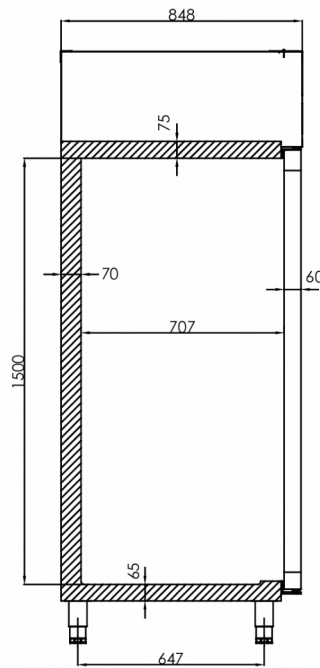

HOSHIZAKI

Premier KG 60 L DR

TECHNISCHE SPECIFICATIES

Temperatuurbereik	Plankgrootte	Volume, bruto	Netto bruikbare volume	Voeding	Vermogen	Klasse van het klimaat	Geluidniveau	Koelcapaciteit (op -10°C)
+2/+12°C	Rooster Euronorm 400x600 mm | 1/1 EN	480 l	335 l	230V, 50Hz	120 W	4	46 dB(A)	206 W

VERZENDSPECIFICATIES

Breedte (verpakt)	Diepte (verpakt)	Hoogte (verpakt)	Volume (verpakt)	Bruto gewicht	Breedte	Diepte	Hoogte	Hoogte inclusief poten (minimum)	Hoogte inclusief poten (maximum)	Netto gewicht
670 mm	880 mm	2.150 mm	1,268 m3	125 kg	610 mm	848 mm	1.950 mm	2.080 mm	2.130 mm	115 kg

Disclaimer: Alles is in het werk gesteld om ervoor te zorgen dat de informatie in dit specificatieblad correct is op het moment van publicatie. Hoshizaki Europe BV aanvaardt geen verantwoordelijkheid of aansprakelijkheid voor typografische fouten of weglatingen of voor een verkeerde interpretatie van de informatie in de publicatie en behoudt zich het recht voor om zonder kennisgeving te wijzigen.

A-A