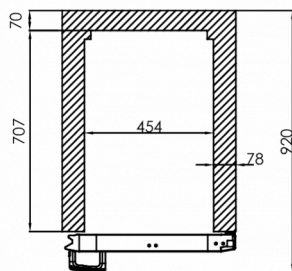

HOSHIZAKI

Premier KG 60 L DR

TECHNISCHE SPECIFICATIES

Temperatuurbereik	Plankgrootte	Volume, bruto	Netto bruikbare volume	Voeding	Vermogen	Klasse van het klimaat	Geluidniveau	Koelcapaciteit (op -10°C)
+2/+12°C	Rooster Euronorm 400x600 mm | 1/1 EN	480 l	335 l	230V, 50Hz	120 W	4	46 dB(A)	206 W

VERZENDSPECIFICATIES

Breedte (verpakt)	Diepte (verpakt)	Hoogte (verpakt)	Volume (verpakt)	Bruto gewicht	Breedte	Diepte	Hoogte	Hoogte inclusief poten (minimum)	Hoogte inclusief poten (maximum)	Netto gewicht
670 mm	880 mm	2.150 mm	1,268 m3	125 kg	610 mm	848 mm	1.950 mm	2.080 mm	2.130 mm	115 kg

Disclaimer: Alles is in het werk gesteld om ervoor te zorgen dat de informatie in dit specificatieblad correct is op het moment van publicatie. Hoshizaki Europe BV aanvaardt geen verantwoordelijkheid of aansprakelijkheid voor typografische fouten of weglatingen of voor een verkeerde interpretatie van de informatie in de publicatie en behoudt zich het recht voor om zonder kennisgeving te wijzigen.

B-B

Hoshizaki Belgium
Hoshizaki Danmark
Hoshizaki Deutschland
Hoshizaki France
Hoshizaki Iberia
Hoshizaki Italia
Hoshizaki Middle East

info@hoshizaki.nl
info@hoshizaki.dk
vertrieb@hoshizaki.de
info@hoshizaki.fr
info@hoshizaki.es
commerciale@hoshizaki.it
sales.ex@hoshizaki-europe.com

Hoshizaki Netherlands info@hoshizaki.nl
Hoshizaki Norge salg@hoshizaki.no
Hoshizaki Sverige orderSE@hoshizaki.dk
Hoshizaki UK uksales@hoshizaki.uk
Exportlanden sales.ex@hoshizaki-europe.com
Andere landen sales.ex@hoshizaki-europe.com

www.hoshizaki.nl