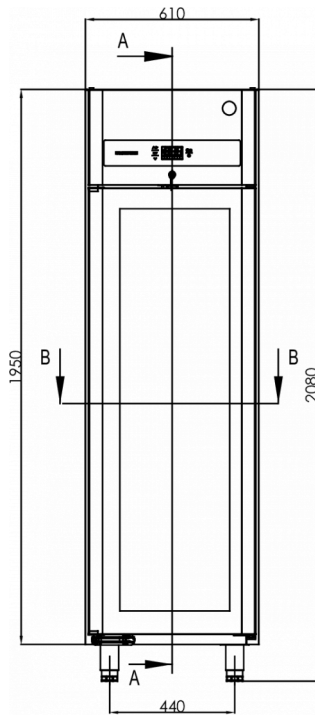

HOSHIZAKI

Premier KG 60 L DR

TECHNISCHE SPECIFICATIES

Temperatuurbereik	Plankgrootte	Volume, bruto	Netto bruikbare volume	Voeding	Vermogen	Klasse van het klimaat	Geluidniveau	Koelcapaciteit (op -10°C)
+2/+12°C	Rooster Euronorm 400x600 mm | 1/1 EN	480 l	335 l	230V, 50Hz	120 W	4	46 dB(A)	206 W

VERZENDSPECIFICATIES

Breedte (verpakt)	Diepte (verpakt)	Hoogte (verpakt)	Volume (verpakt)	Bruto gewicht	Breedte	Diepte	Hoogte	Hoogte inclusief poten (minimum)	Hoogte inclusief poten (maximum)	Netto gewicht
670 mm	880 mm	2.150 mm	1,268 m3	125 kg	610 mm	848 mm	1.950 mm	2.080 mm	2.130 mm	115 kg

Disclaimer: Alles is in het werk gesteld om ervoor te zorgen dat de informatie in dit specificatieblad correct is op het moment van publicatie. Hoshizaki Europe BV aanvaardt geen verantwoordelijkheid of aansprakelijkheid voor typografische fouten of weglatingen of voor een verkeerde interpretatie van de informatie in de publicatie en behoudt zich het recht voor om zonder kennisgeving te wijzigen.

A-A