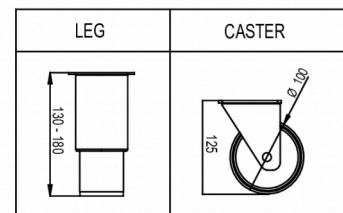

Hoshizaki Belgium
Hoshizaki Danmark
Hoshizaki Deutschland
Hoshizaki France
Hoshizaki Iberia
Hoshizaki Italia
Hoshizaki Middle East

info@hoshizaki.nl
info@hoshizaki.dk
vertrieb@hoshizaki.de
info@hoshizaki.fr
info@hoshizaki.es
commerciale@hoshizaki.it
sales.ex@hoshizaki-europe.com

Hoshizaki Netherlands info@hoshizaki.nl
Hoshizaki Norge salg@hoshizaki.no
Hoshizaki Sverige orderSE@hoshizaki.dk
Hoshizaki UK uksales@hoshizaki.uk
Exportlanden sales.ex@hoshizaki-europe.com
Andere landen sales.ex@hoshizaki-europe.com

www.hoshizaki.nl