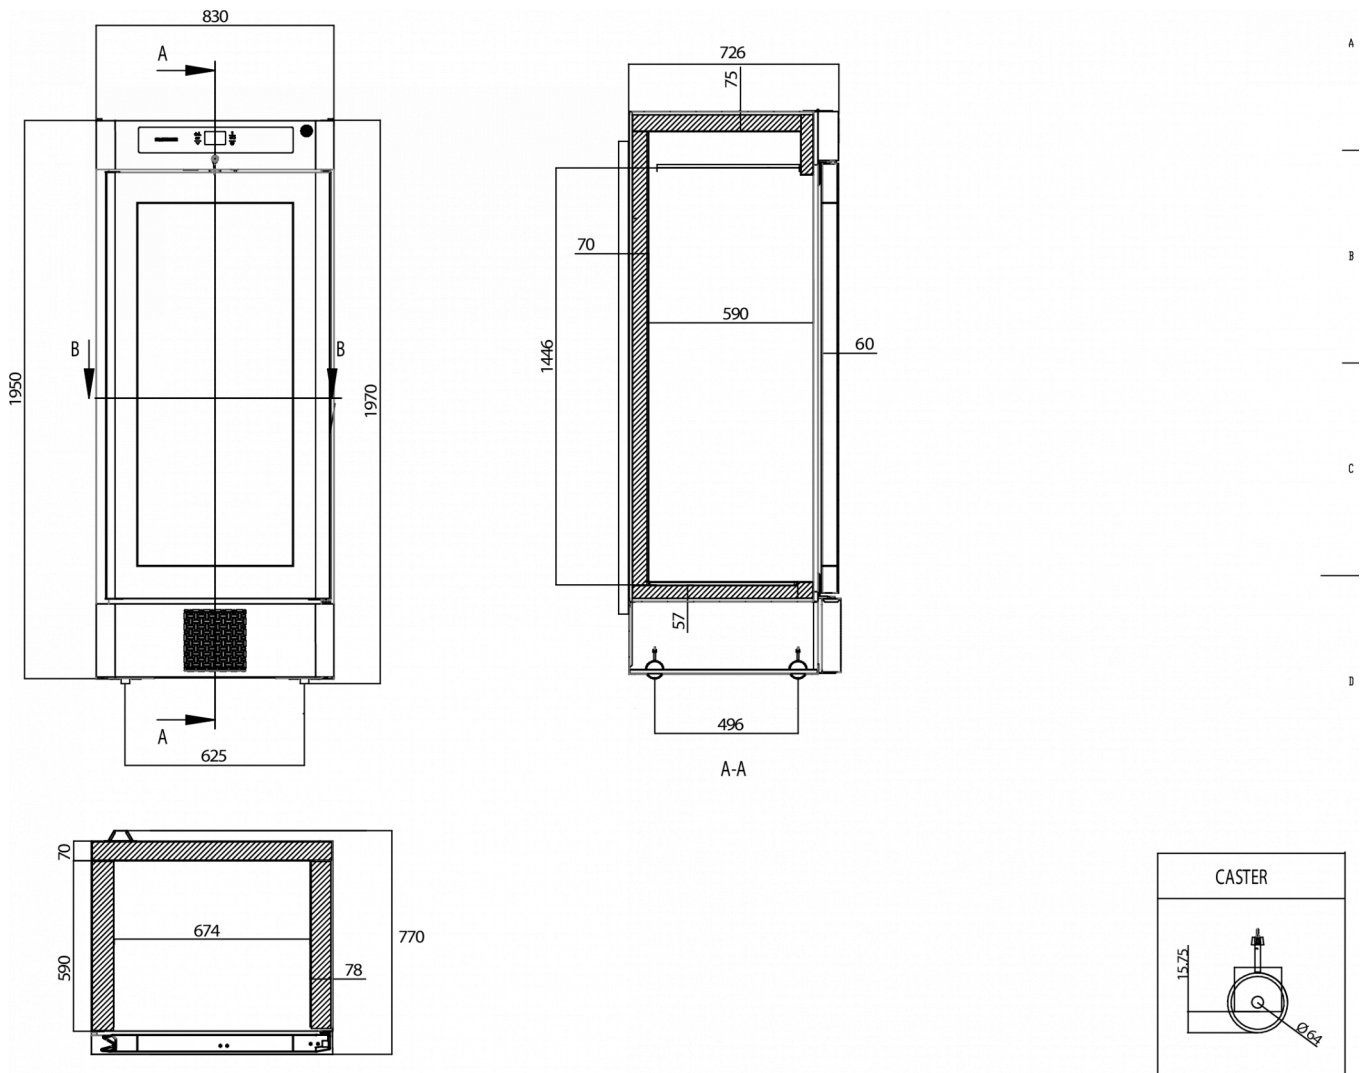

HOSHIZAKI

Premier KG BW80 DR

TECHNISCHE SPECIFICATIES

Temperatuurbereik	Roosterformaat	Volume, bruto	Netto bruikbare volume	Voeding	Vermogen	Klimaatklasse	Geluidniveau	Koelcapaciteit (op -10°C)
+2/+12°C	2/1 GN Breed	610 l	457 l	230V, 50Hz	120 W	4	46 dB(A)	206 W

VERZENDSPECIFICATIES

Breedte (verpakt)	Diepte (verpakt)	Hoogte (verpakt)	Volume (verpakt)	Bruto gewicht	Breedte	Diepte	Hoogte	Netto gewicht
870 mm	795 mm	2.150 mm	1,487 m³	150 kg	830 mm	770 mm	1.970 mm	135 kg

Disclaimer: Alles is in het werk gesteld om ervoor te zorgen dat de informatie in dit specificatieblad correct is op het moment van publicatie. Hoshizaki Europe BV aanvaardt geen verantwoordelijkheid of aansprakelijkheid voor typografische fouten of weglatingen of voor een verkeerde interpretatie van de informatie in de publicatie en behoudt zich het recht voor om zonder kennisgeving te wijzigen.

Hoshizaki Belgium
Hoshizaki Danmark
Hoshizaki Deutschland
Hoshizaki France
Hoshizaki Iberia
Hoshizaki Italia
Hoshizaki Middle East

info@hoshizaki.nl
info@hoshizaki.dk
vertrieb@hoshizaki.de
info@hoshizaki.fr
info@hoshizaki.es
commerciale@hoshizaki.it
sales.ex@hoshizaki-europe.com

Hoshizaki Netherlands info@hoshizaki.nl
Hoshizaki Norge salg@hoshizaki.no
Hoshizaki Sverige orderSE@hoshizaki.dk
Hoshizaki UK uksales@hoshizaki.uk
Exportlanden sales.ex@hoshizaki-europe.com
Andere landen sales.ex@hoshizaki-europe.com

www.hoshizaki.nl