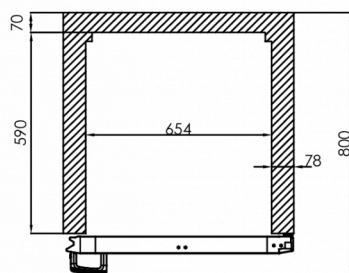

HOSHIZAKI

Premier KG W80 L DR

TECHNISCHE SPECIFICATIES

Temperatuurbereik	Roosterformaat	Volume, bruto	Netto bruikbare volume	Voeding	Vermogen	Klimaatklasse	Geluidniveau	Koelcapaciteit (op -10°C)
+2/+12°C	2/1 GN Breed	700 l	475 l	230V, 50Hz	120 W	4	46 dB(A)	206 W

VERZENDSPECIFICATIES

Breedte (verpakt)	Diepte (verpakt)	Hoogte (verpakt)	Volume (verpakt)	Bruto gewicht	Breedte	Diepte	Hoogte	Hoogte inclusief poten (minimum)	Hoogte inclusief poten (maximum)	Netto gewicht
870 mm	780 mm	2.250 mm	1,527 m3	140 kg	810 mm	728 mm	1.950 mm	2.080 mm	2.130 mm	130 kg

Disclaimer: Alles is in het werk gesteld om ervoor te zorgen dat de informatie in dit specificatieblad correct is op het moment van publicatie. Hoshizaki Europe BV aanvaardt geen verantwoordelijkheid of aansprakelijkheid voor typografische fouten of weglatingen of voor een verkeerde interpretatie van de informatie in de publicatie en behoudt zich het recht voor om zonder kennisgeving te wijzigen.

B-B

Hoshizaki Belgium
Hoshizaki Danmark
Hoshizaki Deutschland
Hoshizaki France
Hoshizaki Iberia
Hoshizaki Italia
Hoshizaki Middle East

info@hoshizaki.nl
info@hoshizaki.dk
vertrieb@hoshizaki.de
info@hoshizaki.fr
info@hoshizaki.es
commerciale@hoshizaki.it
sales.ex@hoshizaki-europe.com

Hoshizaki Netherlands info@hoshizaki.nl
Hoshizaki Norge salg@hoshizaki.no
Hoshizaki Sverige orderSE@hoshizaki.dk
Hoshizaki UK uksales@hoshizaki.uk
Exportlanden sales.ex@hoshizaki-europe.com
Andere landen sales.ex@hoshizaki-europe.com

www.hoshizaki.nl