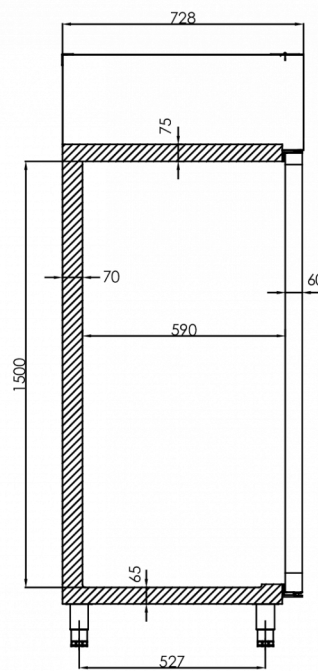

HOSHIZAKI

Premier KG W80 L DR

TECHNISCHE SPECIFICATIES

Temperatuurbereik	Roosterformaat	Volume, bruto	Netto bruikbare volume	Voeding	Vermogen	Klimaatklasse	Geluidniveau	Koelcapaciteit (op -10°C)
+2/+12°C	2/1 GN Breed	700 l	475 l	230V, 50Hz	120 W	4	46 dB(A)	206 W

VERZENDSPECIFICATIES

Breedte (verpakt)	Diepte (verpakt)	Hoogte (verpakt)	Volume (verpakt)	Bruto gewicht	Breedte	Diepte	Hoogte	Hoogte inclusief poten (minimum)	Hoogte inclusief poten (maximum)	Netto gewicht
870 mm	780 mm	2.250 mm	1,527 m3	140 kg	810 mm	728 mm	1.950 mm	2.080 mm	2.130 mm	130 kg

Disclaimer: Alles is in het werk gesteld om ervoor te zorgen dat de informatie in dit specificatieblad correct is op het moment van publicatie. Hoshizaki Europe BV aanvaardt geen verantwoordelijkheid of aansprakelijkheid voor typografische fouten of weglatingen of voor een verkeerde interpretatie van de informatie in de publicatie en behoudt zich het recht voor om zonder kennisgeving te wijzigen.

A-A