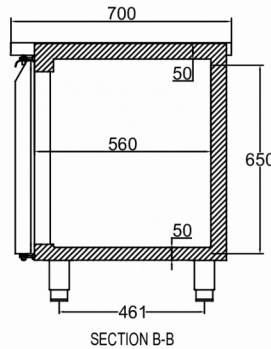

HOSHIZAKI

Premier K 2 A DL DR L E CO2

TECHNISCHE SPECIFICATIES

Roostermaat	Volume, bruto	Klimaatklasse
1/1 GN diep	301 l	5

Voeding	Maximale stroomsterkte (ampère)	Maximale systeemdruk	Vermogen
230V, 50Hz	2,6 Ah	90 Bar	600 W

VERZENDSPECIFICATIES

Breedte (verpakt)	Diepte (verpakt)	Hoogte (verpakt)	Volume (verpakt)	Bruto gewicht	Breedte	Diepte	Hoogte	Hoogte inclusief poten (minimum)	Hoogte inclusief poten (maximum)	Netto gewicht
1.400 mm	820 mm	986 mm	1,13 m³	78 kg	1.314 mm	700 mm	754,2 mm	884,2 mm	934,2 mm	86 kg

Disclaimer: Alles is in het werk gesteld om ervoor te zorgen dat de informatie in dit specificatieblad correct is op het moment van publicatie. Hoshizaki Europe BV aanvaardt geen verantwoordelijkheid of aansprakelijkheid voor typografische fouten of weglatingen of voor een verkeerde interpretatie van de informatie in de publicatie en behoudt zich het recht voor om zonder kennisgeving te wijzigen.

Let op: Deze werkbank voor aansluiting op een extern koelsysteem is alleen op speciale bestelling verkrijgbaar. Houd rekening met langere levertijden.

Hoshizaki Belgium
Hoshizaki Danmark
Hoshizaki Deutschland
Hoshizaki France
Hoshizaki Iberia
Hoshizaki Italia
Hoshizaki Middle East

info@hoshizaki.nl
info@hoshizaki.dk
vertrieb@hoshizaki.de
info@hoshizaki.fr
info@hoshizaki.es
commerciale@hoshizaki.it
sales.ex@hoshizaki-europe.com

Hoshizaki Netherlands info@hoshizaki.nl
Hoshizaki Norge salg@hoshizaki.no
Hoshizaki Sverige orderSE@hoshizaki.dk
Hoshizaki UK uksales@hoshizaki.uk
Exportlanden sales.ex@hoshizaki-europe.com
Andere landen sales.ex@hoshizaki-europe.com

www.hoshizaki.nl