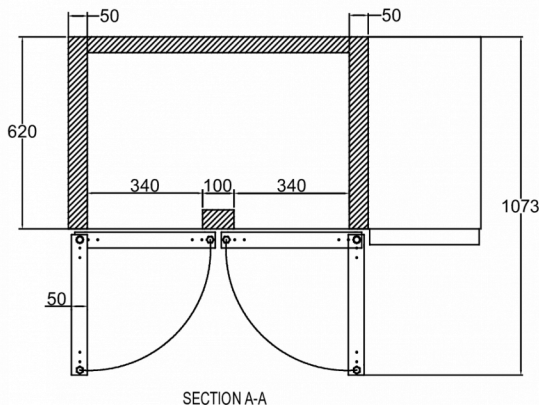

HOSHIZAKI

Premier K 2 A DL DR L E CO2

TECHNISCHE SPECIFICATIES

Roostermaat	Volume, bruto	Klimaatklasse
1/1 GN diep	301 l	5

Voeding	Maximale stroomsterkte (ampère)	Maximale systeemdruk	Vermogen
230V, 50Hz	2,6 Ah	90 Bar	600 W

VERZENDSPECIFICATIES

Breedte (verpakt)	Diepte (verpakt)	Hoogte (verpakt)	Volume (verpakt)	Bruto gewicht	Breedte	Diepte	Hoogte	Hoogte inclusief poten (minimum)	Hoogte inclusief poten (maximum)	Netto gewicht
1.400 mm	820 mm	986 mm	1,13 m³	78 kg	1.314 mm	700 mm	754,2 mm	884,2 mm	934,2 mm	86 kg

Disclaimer: Alles is in het werk gesteld om ervoor te zorgen dat de informatie in dit specificatieblad correct is op het moment van publicatie. Hoshizaki Europe BV aanvaardt geen verantwoordelijkheid of aansprakelijkheid voor typografische fouten of weglatingen of voor een verkeerde interpretatie van de informatie in de publicatie en behoudt zich het recht voor om zonder kennisgeving te wijzigen.

Let op: Deze werkbank voor aansluiting op een extern koelsysteem is alleen op speciale bestelling verkrijgbaar. Houd rekening met langere levertijden.

Hoshizaki Belgium
Hoshizaki Danmark
Hoshizaki Deutschland
Hoshizaki France
Hoshizaki Iberia
Hoshizaki Italia
Hoshizaki Middle East

info@hoshizaki.nl
info@hoshizaki.dk
vertrieb@hoshizaki.de
info@hoshizaki.fr
info@hoshizaki.es
commerciale@hoshizaki.it
sales.ex@hoshizaki-europe.com

Hoshizaki Netherlands info@hoshizaki.nl
Hoshizaki Norge salg@hoshizaki.no
Hoshizaki Sverige orderSE@hoshizaki.dk
Hoshizaki UK uksales@hoshizaki.uk
Exportlanden sales.ex@hoshizaki-europe.com
Andere landen sales.ex@hoshizaki-europe.com

www.hoshizaki.nl