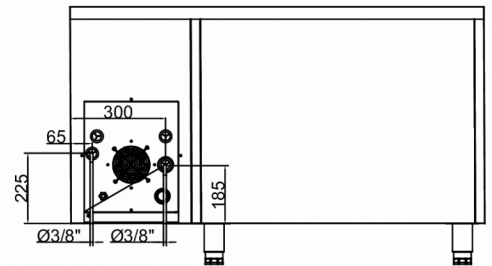

HOSHIZAKI

Premier K 2 A DL DR L E CO2

TECHNISCHE SPECIFICATIES

Roostermaat	Volume, bruto	Klimaatklasse
1/1 GN diep	301 l	5

Voeding	Maximale stroomsterkte (ampère)	Maximale systeemdruk	Vermogen
230V, 50Hz	2,6 Ah	90 Bar	600 W

VERZENDSPECIFICATIES

Breedte (verpakt)	Diepte (verpakt)	Hoogte (verpakt)	Volume (verpakt)	Bruto gewicht	Breedte	Diepte	Hoogte	Hoogte inclusief poten (minimum)	Hoogte inclusief poten (maximum)	Netto gewicht
1.400 mm	820 mm	986 mm	1,13 m³	78 kg	1.314 mm	700 mm	754,2 mm	884,2 mm	934,2 mm	86 kg

Disclaimer: Alles is in het werk gesteld om ervoor te zorgen dat de informatie in dit specificatieblad correct is op het moment van publicatie. Hoshizaki Europe BV aanvaardt geen verantwoordelijkheid of aansprakelijkheid voor typografische fouten of weglatingen of voor een verkeerde interpretatie van de informatie in de publicatie en behoudt zich het recht voor om zonder kennisgeving te wijzigen.

Let op: Deze werkbank voor aansluiting op een extern koelsysteem is alleen op speciale bestelling verkrijgbaar. Houd rekening met langere levertijden.

Hoshizaki Belgium
Hoshizaki Danmark
Hoshizaki Deutschland
Hoshizaki France
Hoshizaki Iberia
Hoshizaki Italia
Hoshizaki Middle East

info@hoshizaki.nl
info@hoshizaki.dk
vertrieb@hoshizaki.de
info@hoshizaki.fr
info@hoshizaki.es
commerciale@hoshizaki.it
sales.ex@hoshizaki-europe.com

Hoshizaki Netherlands info@hoshizaki.nl
Hoshizaki Norge salg@hoshizaki.no
Hoshizaki Sverige orderSE@hoshizaki.dk
Hoshizaki UK uksales@hoshizaki.uk
Exportlanden sales.ex@hoshizaki-europe.com
Andere landen sales.ex@hoshizaki-europe.com

www.hoshizaki.nl