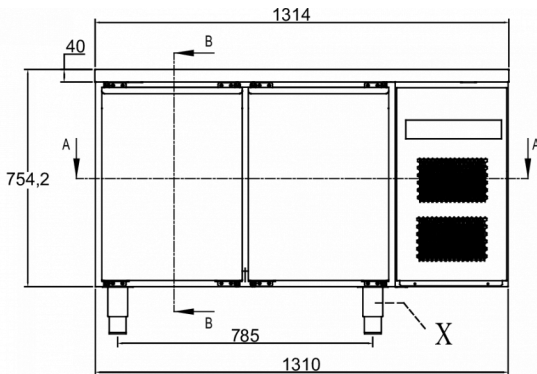

HOSHIZAKI

Premier K 2 A DL DR L E CO2

TECHNISCHE SPECIFICATIES

Roostermaat	Volume, bruto	Klimaatklasse
1/1 GN diep	301 l	5

Voeding	Maximale stroomsterkte (ampère)	Maximale systeemdruk	Vermogen
230V, 50Hz	2,6 Ah	90 Bar	600 W

VERZENDSPECIFICATIES

Breedte (verpakt)	Diepte (verpakt)	Hoogte (verpakt)	Volume (verpakt)	Bruto gewicht	Breedte	Diepte	Hoogte	Hoogte inclusief poten (minimum)	Hoogte inclusief poten (maximum)	Netto gewicht
1.400 mm	820 mm	986 mm	1,13 m³	78 kg	1.314 mm	700 mm	754,2 mm	884,2 mm	934,2 mm	86 kg

Disclaimer: Alles is in het werk gesteld om ervoor te zorgen dat de informatie in dit specificatieblad correct is op het moment van publicatie. Hoshizaki Europe BV aanvaardt geen verantwoordelijkheid of aansprakelijkheid voor typografische fouten of weglatingen of voor een verkeerde interpretatie van de informatie in de publicatie en behoudt zich het recht voor om zonder kennisgeving te wijzigen.

Let op: Deze werkbank voor aansluiting op een extern koelsysteem is alleen op speciale bestelling verkrijgbaar. Houd rekening met langere levertijden.

Hoshizaki Belgium
Hoshizaki Danmark
Hoshizaki Deutschland
Hoshizaki France
Hoshizaki Iberia
Hoshizaki Italia
Hoshizaki Middle East

info@hoshizaki.nl
info@hoshizaki.dk
vertrieb@hoshizaki.de
info@hoshizaki.fr
info@hoshizaki.es
commerciale@hoshizaki.it
sales.ex@hoshizaki-europe.com

Hoshizaki Netherlands info@hoshizaki.nl
Hoshizaki Norge salg@hoshizaki.no
Hoshizaki Sverige orderSE@hoshizaki.dk
Hoshizaki UK uksales@hoshizaki.uk
Exportlanden sales.ex@hoshizaki-europe.com
Andere landen sales.ex@hoshizaki-europe.com

www.hoshizaki.nl