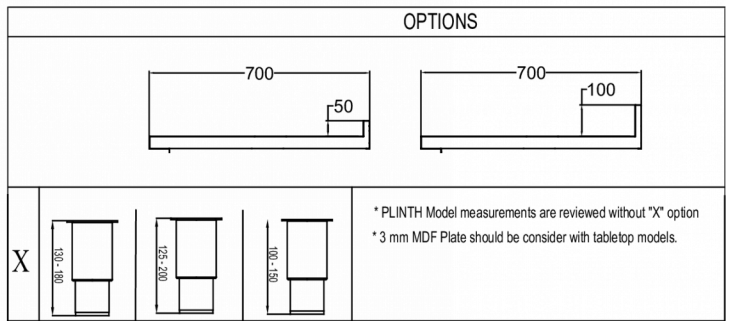

HOSHIZAKI

Premier K 2 A DL DR L E CO2

TECHNISCHE SPECIFICATIES

Roostermaat	Volume, bruto	Klimaatklasse
1/1 GN diep	301 l	5

Voeding	Maximale stroomsterkte (ampère)	Maximale systeemdruk	Vermogen
230V, 50Hz	2,6 Ah	90 Bar	600 W

VERZENDSPECIFICATIES

Breedte (verpakt)	Diepte (verpakt)	Hoogte (verpakt)	Volume (verpakt)	Bruto gewicht	Breedte	Diepte	Hoogte	Hoogte inclusief poten (minimum)	Hoogte inclusief poten (maximum)	Netto gewicht
1.400 mm	820 mm	986 mm	1,13 m³	78 kg	1.314 mm	700 mm	754,2 mm	884,2 mm	934,2 mm	86 kg

Disclaimer: Alles is in het werk gesteld om ervoor te zorgen dat de informatie in dit specificatieblad correct is op het moment van publicatie. Hoshizaki Europe BV aanvaardt geen verantwoordelijkheid of aansprakelijkheid voor typografische fouten of weglatingen of voor een verkeerde interpretatie van de informatie in de publicatie en behoudt zich het recht voor om zonder kennisgeving te wijzigen.

Let op: Deze werkbank voor aansluiting op een extern koelsysteem is alleen op speciale bestelling verkrijgbaar. Houd rekening met langere levertijden.

Hoshizaki Belgium
Hoshizaki Danmark
Hoshizaki Deutschland
Hoshizaki France
Hoshizaki Iberia
Hoshizaki Italia
Hoshizaki Middle East

info@hoshizaki.nl
info@hoshizaki.dk
vertrieb@hoshizaki.de
info@hoshizaki.fr
info@hoshizaki.es
commerciale@hoshizaki.it
sales.ex@hoshizaki-europe.com

Hoshizaki Netherlands info@hoshizaki.nl
Hoshizaki Norge salg@hoshizaki.no
Hoshizaki Sverige orderSE@hoshizaki.dk
Hoshizaki UK uksales@hoshizaki.uk
Exportlanden sales.ex@hoshizaki-europe.com
Andere landen sales.ex@hoshizaki-europe.com

www.hoshizaki.nl