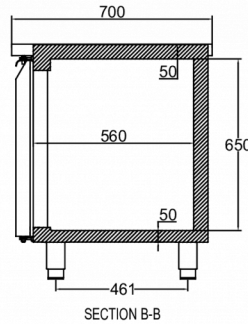

HOSHIZAKI

Premier K 2 A DL 2D L E

TECHNISCHE SPECIFICATIES

Temperatuurbereik	GN schaalgrootte	Roosterformaat	Volume, bruto	Netto bruikbare volume	Volume, netto	Klimaatklasse	Geluidniveau
+2/+12°C	1/1 GN	1/1 GN diep	301 l	184 l	184 l	5	43 dB(A)

Voeding	Vermogen	Koelcapaciteit (op -10°C)
230V, 50Hz	115 W	206 W

VERZENDSPECIFICATIES

Breedte (verpakt)	Diepte (verpakt)	Hoogte (verpakt)	Volume (verpakt)	Bruto gewicht	Breedte	Diepte	Hoogte	Netto gewicht
1.340 mm	730 mm	1.081 mm	1,057 m³	117 kg	1.314 mm	700 mm	794,2 mm	105 kg

Disclaimer: Alles is in het werk gesteld om ervoor te zorgen dat de informatie in dit specificatieblad correct is op het moment van publicatie. Hoshizaki Europe BV aanvaardt geen verantwoordelijkheid of aansprakelijkheid voor typografische fouten of weglatingen of voor een verkeerde interpretatie van de informatie in de publicatie en behoudt zich het recht voor om zonder kennisgeving te wijzigen.

Hoshizaki Belgium
Hoshizaki Danmark
Hoshizaki Deutschland
Hoshizaki France
Hoshizaki Iberia
Hoshizaki Italia
Hoshizaki Middle East

info@hoshizaki.nl
info@hoshizaki.dk
vertrieb@hoshizaki.de
info@hoshizaki.fr
info@hoshizaki.es
commerciale@hoshizaki.it
sales.ex@hoshizaki-europe.com

Hoshizaki Netherlands info@hoshizaki.nl
Hoshizaki Norge salg@hoshizaki.no
Hoshizaki Sverige orderSE@hoshizaki.dk
Hoshizaki UK uksales@hoshizaki.uk
Exportlanden sales.ex@hoshizaki-europe.com
Andere landen sales.ex@hoshizaki-europe.com

www.hoshizaki.nl