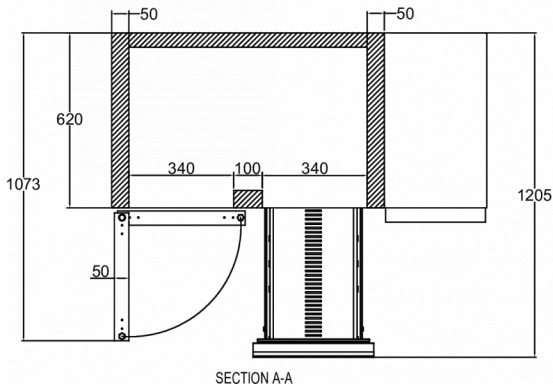

HOSHIZAKI

Premier K 2 A DL 2D L E

TECHNISCHE SPECIFICATIES

Temperatuurbereik	GN schaalgrootte	Roosterformaat	Volume, bruto	Netto bruikbare volume	Volume, netto	Klimaatklasse	Geluidniveau
+2/+12°C	1/1 GN	1/1 GN diep	301 l	184 l	184 l	5	43 dB(A)

Voeding	Vermogen	Koelcapaciteit (op -10°C)
230V, 50Hz	115 W	206 W

VERZENDSPECIFICATIES

Breedte (verpakt)	Diepte (verpakt)	Hoogte (verpakt)	Volume (verpakt)	Bruto gewicht	Breedte	Diepte	Hoogte	Netto gewicht
1.340 mm	730 mm	1.081 mm	1,057 m³	117 kg	1.314 mm	700 mm	794,2 mm	105 kg

Disclaimer: Alles is in het werk gesteld om ervoor te zorgen dat de informatie in dit specificatieblad correct is op het moment van publicatie. Hoshizaki Europe BV aanvaardt geen verantwoordelijkheid of aansprakelijkheid voor typografische fouten of weglatingen of voor een verkeerde interpretatie van de informatie in de publicatie en behoudt zich het recht voor om zonder kennisgeving te wijzigen.

Hoshizaki Belgium
Hoshizaki Danmark
Hoshizaki Deutschland
Hoshizaki France
Hoshizaki Iberia
Hoshizaki Italia
Hoshizaki Middle East

info@hoshizaki.nl
info@hoshizaki.dk
vertrieb@hoshizaki.de
info@hoshizaki.fr
info@hoshizaki.es
commerciale@hoshizaki.it
sales.ex@hoshizaki-europe.com

Hoshizaki Netherlands info@hoshizaki.nl
Hoshizaki Norge salg@hoshizaki.no
Hoshizaki Sverige orderSE@hoshizaki.dk
Hoshizaki UK uksales@hoshizaki.uk
Exportlanden sales.ex@hoshizaki-europe.com
Andere landen sales.ex@hoshizaki-europe.com

www.hoshizaki.nl