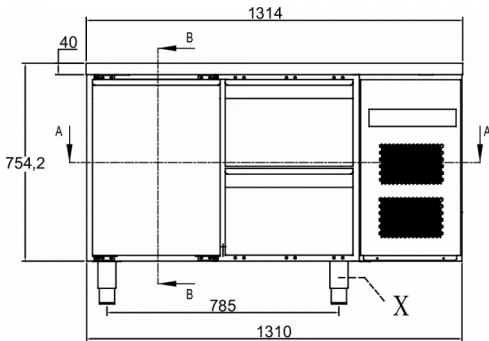

HOSHIZAKI

Premier K 2 A DL 2D L E

TECHNISCHE SPECIFICATIES

Temperatuurbereik	GN schaalgrootte	Roosterformaat	Volume, bruto	Netto bruikbare volume	Volume, netto	Klimaatklasse	Geluidniveau
+2/+12°C	1/1 GN	1/1 GN diep	301 l	184 l	184 l	5	43 dB(A)

Voeding	Vermogen	Koelcapaciteit (op -10°C)
230V, 50Hz	115 W	206 W

VERZENDSPECIFICATIES

Breedte (verpakt)	Diepte (verpakt)	Hoogte (verpakt)	Volume (verpakt)	Bruto gewicht	Breedte	Diepte	Hoogte	Netto gewicht
1.340 mm	730 mm	1.081 mm	1,057 m³	117 kg	1.314 mm	700 mm	794,2 mm	105 kg

Disclaimer: Alles is in het werk gesteld om ervoor te zorgen dat de informatie in dit specificatieblad correct is op het moment van publicatie. Hoshizaki Europe BV aanvaardt geen verantwoordelijkheid of aansprakelijkheid voor typografische fouten of weglatingen of voor een verkeerde interpretatie van de informatie in de publicatie en behoudt zich het recht voor om zonder kennisgeving te wijzigen.

Hoshizaki Belgium
Hoshizaki Danmark
Hoshizaki Deutschland
Hoshizaki France
Hoshizaki Iberia
Hoshizaki Italia
Hoshizaki Middle East

info@hoshizaki.nl
info@hoshizaki.dk
vertrieb@hoshizaki.de
info@hoshizaki.fr
info@hoshizaki.es
commerciale@hoshizaki.it
sales.ex@hoshizaki-europe.com

Hoshizaki Netherlands info@hoshizaki.nl
Hoshizaki Norge salg@hoshizaki.no
Hoshizaki Sverige orderSE@hoshizaki.dk
Hoshizaki UK uksales@hoshizaki.uk
Exportlanden sales.ex@hoshizaki-europe.com
Andere landen sales.ex@hoshizaki-europe.com

www.hoshizaki.nl