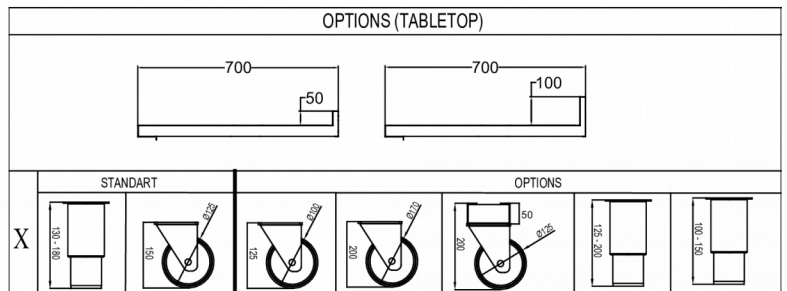

HOSHIZAKI

Premier K 2 A DL 2D L E

TECHNISCHE SPECIFICATIES

Temperatuurbereik	GN schaalgrootte	Roosterformaat	Volume, bruto	Netto bruikbare volume	Volume, netto	Klimaatklasse	Geluidniveau
+2/+12°C	1/1 GN	1/1 GN diep	301 l	184 l	184 l	5	43 dB(A)

Voeding	Vermogen	Koelcapaciteit (op -10°C)
230V, 50Hz	115 W	206 W

VERZENDSPECIFICATIES

Breedte (verpakt)	Diepte (verpakt)	Hoogte (verpakt)	Volume (verpakt)	Bruto gewicht	Breedte	Diepte	Hoogte	Netto gewicht
1.340 mm	730 mm	1.081 mm	1,057 m³	117 kg	1.314 mm	700 mm	794,2 mm	105 kg

Disclaimer: Alles is in het werk gesteld om ervoor te zorgen dat de informatie in dit specificatieblad correct is op het moment van publicatie. Hoshizaki Europe BV aanvaardt geen verantwoordelijkheid of aansprakelijkheid voor typografische fouten of weglatingen of voor een verkeerde interpretatie van de informatie in de publicatie en behoudt zich het recht voor om zonder kennisgeving te wijzigen.

Hoshizaki Belgium
Hoshizaki Danmark
Hoshizaki Deutschland
Hoshizaki France
Hoshizaki Iberia
Hoshizaki Italia
Hoshizaki Middle East

info@hoshizaki.nl
info@hoshizaki.dk
vertrieb@hoshizaki.de
info@hoshizaki.fr
info@hoshizaki.es
commerciale@hoshizaki.it
sales.ex@hoshizaki-europe.com

Hoshizaki Netherlands info@hoshizaki.nl
Hoshizaki Norge salg@hoshizaki.no
Hoshizaki Sverige orderSE@hoshizaki.dk
Hoshizaki UK uksales@hoshizaki.uk
Exportlanden sales.ex@hoshizaki-europe.com
Andere landen sales.ex@hoshizaki-europe.com

www.hoshizaki.nl