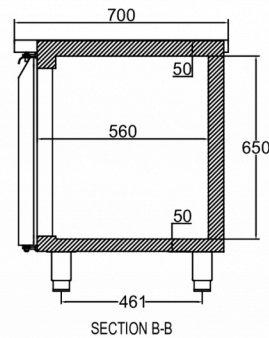

HOSHIZAKI

Premier K 2 A 2D 2D L E

TECHNISCHE SPECIFICATIES

Temperatuurbereik	GN schaalgrootte	Volume, bruto	Netto bruikbare volume	Volume, netto	Klimaatklasse	Geluidniveau
+2/+12°C	1/1 GN	301 l	176 l	176 l	5	43 dB(A)

Voeding	Vermogen	Koelcapaciteit (op -10°C)
230V, 50Hz	115 W	206 W

VERZENDSPECIFICATIES

Breedte (verpakt)	Diepte (verpakt)	Hoogte (verpakt)	Volume (verpakt)	Bruto gewicht	Breedte	Diepte	Hoogte	Netto gewicht
1.340 mm	730 mm	1.081 mm	1,057 m³	125 kg	1.314 mm	700 mm	754,2 mm	113 kg

Disclaimer: Alles is in het werk gesteld om ervoor te zorgen dat de informatie in dit specificatieblad correct is op het moment van publicatie. Hoshizaki Europe BV aanvaardt geen verantwoordelijkheid of aansprakelijkheid voor typografische fouten of weglatingen of voor een verkeerde interpretatie van de informatie in de publicatie en behoudt zich het recht voor om zonder kennisgeving te wijzigen.

SECTION A-A