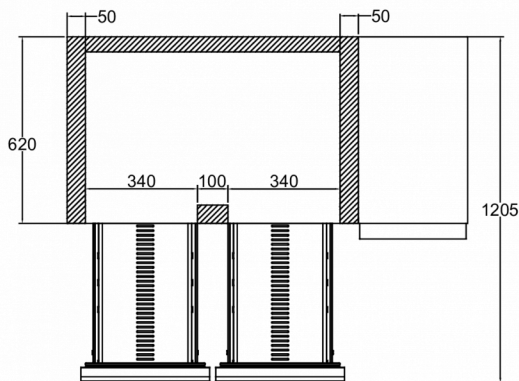

HOSHIZAKI

Premier K 2 A 2D 2D L E

TECHNISCHE SPECIFICATIES

Temperatuurbereik	GN schaalgrootte	Volume, bruto	Netto bruikbare volume	Volume, netto	Klimaatklasse	Geluidniveau
+2/+12°C	1/1 GN	301 l	176 l	176 l	5	43 dB(A)

Voeding	Vermogen	Koelcapaciteit (op -10°C)
230V, 50Hz	115 W	206 W

VERZENDSPECIFICATIES

Breedte (verpakt)	Diepte (verpakt)	Hoogte (verpakt)	Volume (verpakt)	Bruto gewicht	Breedte	Diepte	Hoogte	Netto gewicht
1.340 mm	730 mm	1.081 mm	1,057 m³	125 kg	1.314 mm	700 mm	754,2 mm	113 kg

Disclaimer: Alles is in het werk gesteld om ervoor te zorgen dat de informatie in dit specificatieblad correct is op het moment van publicatie. Hoshizaki Europe BV aanvaardt geen verantwoordelijkheid of aansprakelijkheid voor typografische fouten of weglatingen of voor een verkeerde interpretatie van de informatie in de publicatie en behoudt zich het recht voor om zonder kennisgeving te wijzigen.

SECTION A-A