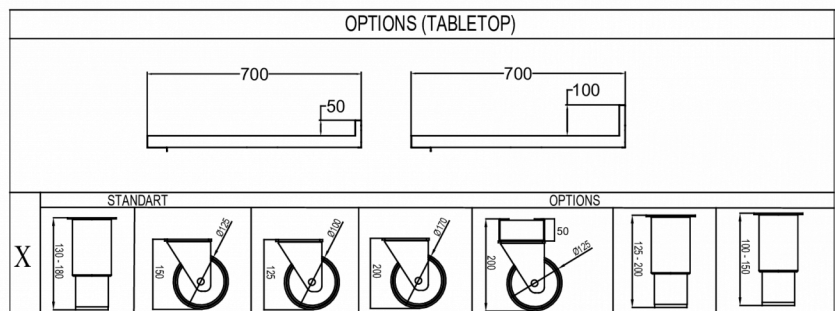

Hoshizaki Belgium
Hoshizaki Danmark
Hoshizaki Deutschland
Hoshizaki France
Hoshizaki Iberia
Hoshizaki Italia
Hoshizaki Middle East

info@hoshizaki.nl
info@hoshizaki.dk
vertrieb@hoshizaki.de
info@hoshizaki.fr
info@hoshizaki.es
commerciale@hoshizaki.it
sales.ex@hoshizaki-europe.com

Hoshizaki Netherlands info@hoshizaki.nl
Hoshizaki Norge salg@hoshizaki.no
Hoshizaki Sverige orderSE@hoshizaki.dk
Hoshizaki UK uksales@hoshizaki.uk
Exportlanden sales.ex@hoshizaki-europe.com
Andere landen sales.ex@hoshizaki-europe.com

www.hoshizaki.nl