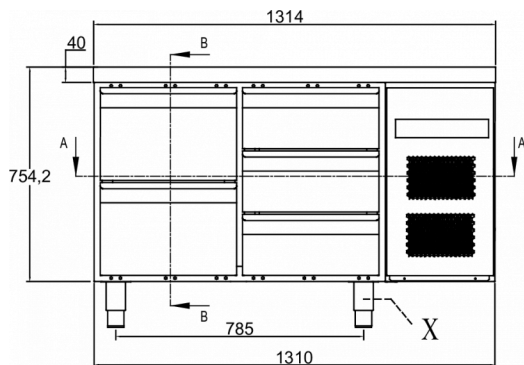

HOSHIZAKI

Premier K 2 A 2D 2D L E

TECHNISCHE SPECIFICATIES

Temperatuurbereik	GN schaalgrootte	Volume, bruto	Netto bruikbare volume	Volume, netto	Klimaatklasse	Geluidniveau
+2/+12°C	1/1 GN	301 l	176 l	176 l	5	43 dB(A)

Voeding	Vermogen	Koelcapaciteit (op -10°C)
230V, 50Hz	115 W	206 W

VERZENDSPECIFICATIES

Breedte (verpakt)	Diepte (verpakt)	Hoogte (verpakt)	Volume (verpakt)	Bruto gewicht	Breedte	Diepte	Hoogte	Netto gewicht
1.340 mm	730 mm	1.081 mm	1,057 m³	125 kg	1.314 mm	700 mm	754,2 mm	113 kg

Disclaimer: Alles is in het werk gesteld om ervoor te zorgen dat de informatie in dit specificatieblad correct is op het moment van publicatie. Hoshizaki Europe BV aanvaardt geen verantwoordelijkheid of aansprakelijkheid voor typografische fouten of weglatingen of voor een verkeerde interpretatie van de informatie in de publicatie en behoudt zich het recht voor om zonder kennisgeving te wijzigen.

SECTION A-A