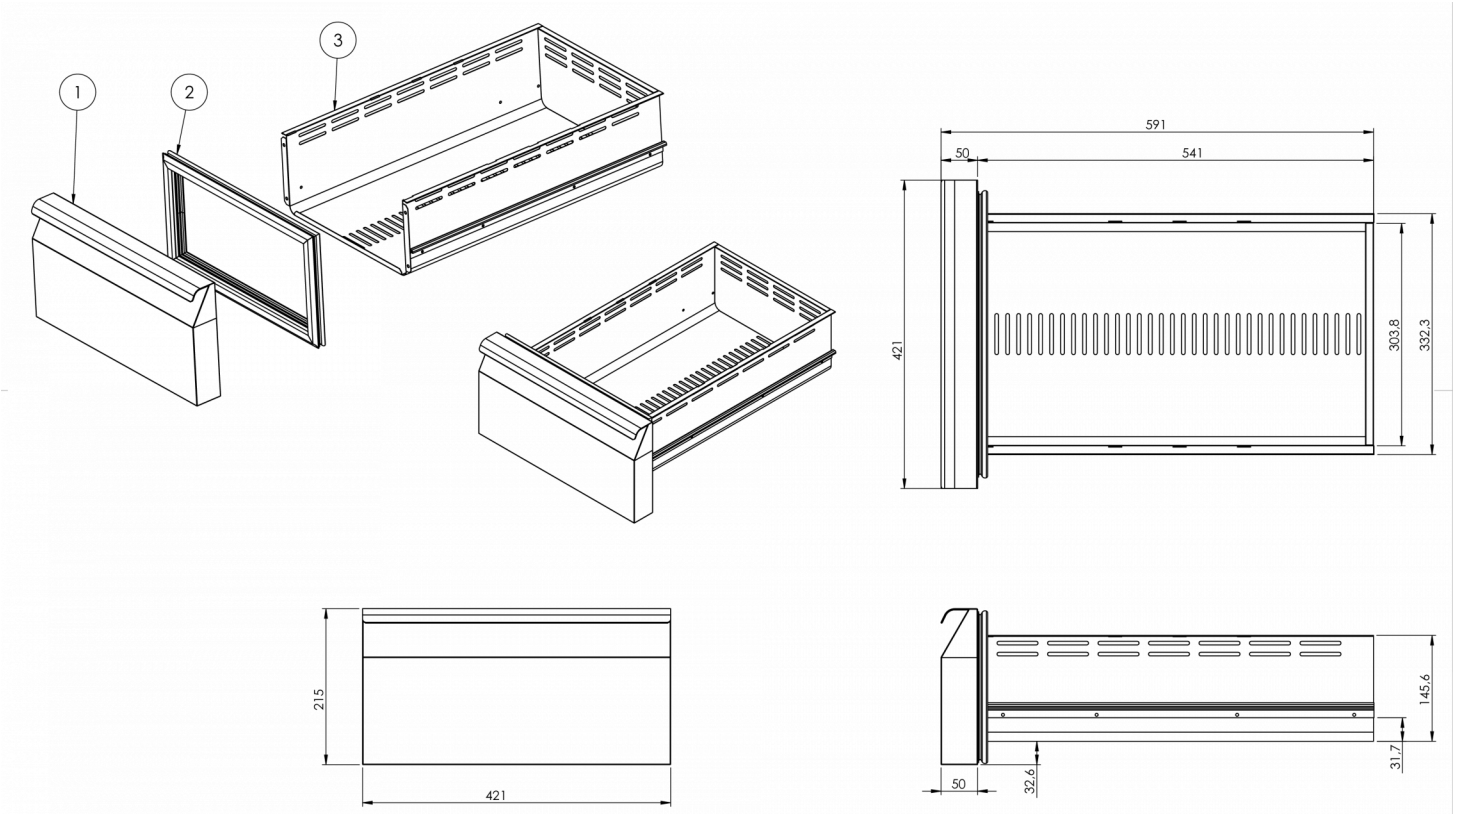

HOSHIZAKI

Premier K 2 A 2D 2D L E

Hoshizaki Belgium info@hoshizaki.nl
Hoshizaki Danmark info@hoshizaki.dk
Hoshizaki Deutschland vertrieb@hoshizaki.de
Hoshizaki France info@hoshizaki.fr
Hoshizaki Iberia info@hoshizaki.es
Hoshizaki Italia commerciale@hoshizaki.it
Hoshizaki Middle East sales.ex@hoshizaki-europe.com

Hoshizaki Netherlands info@hoshizaki.nl
Hoshizaki Norge salg@hoshizaki.no
Hoshizaki Sverige orderSE@hoshizaki.dk
Hoshizaki UK uksales@hoshizaki.uk
Exportlanden sales.ex@hoshizaki-europe.com
Andere landen sales.ex@hoshizaki-europe.com
www.hoshizaki.nl