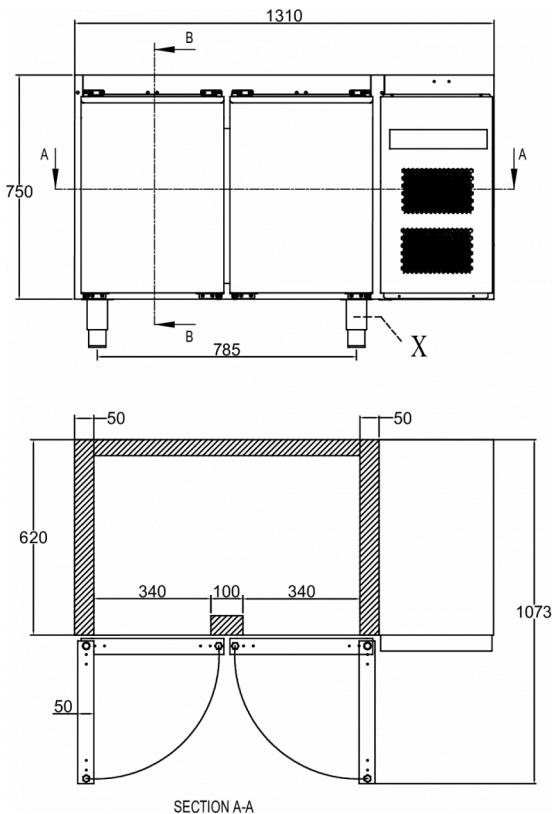

HOSHIZAKI

Premier K 2 B DL 2D L E Ru1

TECHNISCHE SPECIFICATIES

GN Werkbanken	Temperatuurbereik	Roosterformaat	Volume, bruto	Klimaatklasse
1/1 GN	+2/+12°C	1/1 GN diep	301 l	5

Voeding	Minimale koelcapaciteit voor K- en M-kasten bij -10 °C	Maximale stroomsterkte (ampère)	Maximale systeemdruk	Vermogen
230V, 50Hz	250 W	2,6 Ah	90 Bar	600 W

VERZENDSPECIFICATIES

Breedte (verpakt)	Diepte (verpakt)	Hoogte (verpakt)	Volume (verpakt)	Bruto gewicht	Breedte	Diepte	Hoogte	Hoogte inclusief poten (minimum)	Hoogte inclusief poten (maximum)	Netto gewicht
1.400 mm	820 mm	985 mm	1,13 m3	78 kg	1.310 mm	680 mm	750 mm	880 mm	930 mm	70 kg

Disclaimer: Alles is in het werk gesteld om ervoor te zorgen dat de informatie in dit specificatieblad correct is op het moment van publicatie. Hoshizaki Europe BV aanvaardt geen verantwoordelijkheid of aansprakelijkheid voor typografische fouten of weglatingen of voor een verkeerde interpretatie van de informatie in de publicatie en behoudt zich het recht voor om zonder kennisgeving te wijzigen.

Let op: Deze werkbank voor aansluiting op een extern koelsysteem is alleen op speciale bestelling verkrijgbaar. Houd rekening met langere levertijden.

Hoshizaki Belgium
Hoshizaki Danmark
Hoshizaki Deutschland
Hoshizaki France
Hoshizaki Iberia
Hoshizaki Italia
Hoshizaki Middle East

info@hoshizaki.nl
info@hoshizaki.dk
vertrieb@hoshizaki.de
info@hoshizaki.fr
info@hoshizaki.es
commerciale@hoshizaki.it
sales.ex@hoshizaki-europe.com

Hoshizaki Netherlands info@hoshizaki.nl
Hoshizaki Norge salg@hoshizaki.no
Hoshizaki Sverige order@hoshizaki.se
Hoshizaki UK uksales@hoshizaki.uk
Exportlanden sales.ex@hoshizaki-europe.com
Andere landen sales.ex@hoshizaki-europe.com

www.hoshizaki.nl