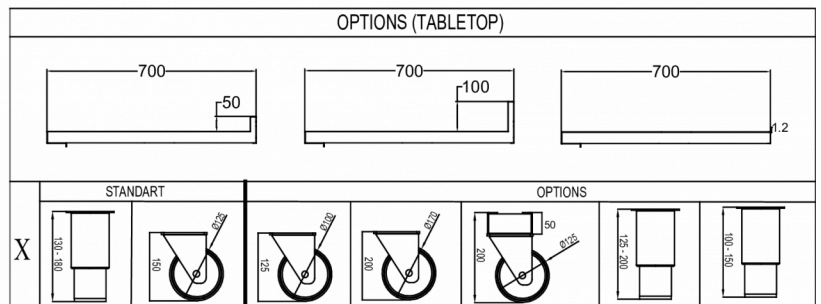

HOSHIZAKI

Premier K 2 B DL 2D L E Ru1

TECHNISCHE SPECIFICATIES

GN Werkbanken	Temperatuurbereik	Roosterformaat	Volume, bruto	Klimaatklasse
1/1 GN	+2/+12°C	1/1 GN diep	301 l	5

Voeding	Minimale koelcapaciteit voor K- en M-kasten bij -10 °C	Maximale stroomsterkte (ampère)	Maximale systeemdruk	Vermogen
230V, 50Hz	250 W	2,6 Ah	90 Bar	600 W

VERZENDSPECIFICATIES

Breedte (verpakt)	Diepte (verpakt)	Hoogte (verpakt)	Volume (verpakt)	Bruto gewicht	Breedte	Diepte	Hoogte	Hoogte inclusief poten (minimum)	Hoogte inclusief poten (maximum)	Netto gewicht
1.400 mm	820 mm	985 mm	1,13 m3	78 kg	1.310 mm	680 mm	750 mm	880 mm	930 mm	70 kg

Disclaimer: Alles is in het werk gesteld om ervoor te zorgen dat de informatie in dit specificatieblad correct is op het moment van publicatie. Hoshizaki Europe BV aanvaardt geen verantwoordelijkheid of aansprakelijkheid voor typografische fouten of weglatingen of voor een verkeerde interpretatie van de informatie in de publicatie en behoudt zich het recht voor om zonder kennisgeving te wijzigen.

Let op: Deze werkbank voor aansluiting op een extern koelsysteem is alleen op speciale bestelling verkrijgbaar. Houd rekening met langere levertijden.

Hoshizaki Belgium
Hoshizaki Danmark
Hoshizaki Deutschland
Hoshizaki France
Hoshizaki Iberia
Hoshizaki Italia
Hoshizaki Middle East

info@hoshizaki.nl
info@hoshizaki.dk
vertrieb@hoshizaki.de
info@hoshizaki.fr
info@hoshizaki.es
commerciale@hoshizaki.it
sales.ex@hoshizaki-europe.com

Hoshizaki Netherlands info@hoshizaki.nl
Hoshizaki Norge salg@hoshizaki.no
Hoshizaki Sverige order@hoshizaki.se
Hoshizaki UK uksales@hoshizaki.uk
Exportlanden sales.ex@hoshizaki-europe.com
Andere landen sales.ex@hoshizaki-europe.com

www.hoshizaki.nl