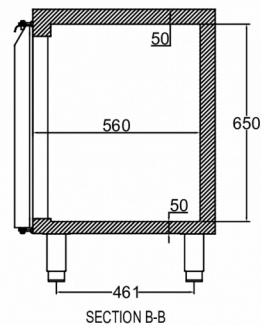

HOSHIZAKI

Premier K 2 B DL 2D L E Ru1

TECHNISCHE SPECIFICATIES

GN Werkbanken	Temperatuurbereik	Roosterformaat	Volume, bruto	Klimaatklasse
1/1 GN	+2/+12°C	1/1 GN diep	301 l	5

Voeding	Minimale koelcapaciteit voor K- en M-kasten bij -10 °C	Maximale stroomsterkte (ampère)	Maximale systeemdruk	Vermogen
230V, 50Hz	250 W	2,6 Ah	90 Bar	600 W

VERZENDSPECIFICATIES

Breedte (verpakt)	Diepte (verpakt)	Hoogte (verpakt)	Volume (verpakt)	Bruto gewicht	Breedte	Diepte	Hoogte	Hoogte inclusief poten (minimum)	Hoogte inclusief poten (maximum)	Netto gewicht
1.400 mm	820 mm	985 mm	1,13 m3	78 kg	1.310 mm	680 mm	750 mm	880 mm	930 mm	70 kg

Disclaimer: Alles is in het werk gesteld om ervoor te zorgen dat de informatie in dit specificatieblad correct is op het moment van publicatie. Hoshizaki Europe BV aanvaardt geen verantwoordelijkheid of aansprakelijkheid voor typografische fouten of weglatingen of voor een verkeerde interpretatie van de informatie in de publicatie en behoudt zich het recht voor om zonder kennisgeving te wijzigen.

Let op: Deze werkbank voor aansluiting op een extern koelsysteem is alleen op speciale bestelling verkrijgbaar. Houd rekening met langere levertijden.

Hoshizaki Belgium
Hoshizaki Danmark
Hoshizaki Deutschland
Hoshizaki France
Hoshizaki Iberia
Hoshizaki Italia
Hoshizaki Middle East

info@hoshizaki.nl
info@hoshizaki.dk
vertrieb@hoshizaki.de
info@hoshizaki.fr
info@hoshizaki.es
commerciale@hoshizaki.it
sales.ex@hoshizaki-europe.com

Hoshizaki Netherlands info@hoshizaki.nl
Hoshizaki Norge salg@hoshizaki.no
Hoshizaki Sverige order@hoshizaki.se
Hoshizaki UK uksales@hoshizaki.uk
Exportlanden sales.ex@hoshizaki-europe.com
Andere landen sales.ex@hoshizaki-europe.com

www.hoshizaki.nl