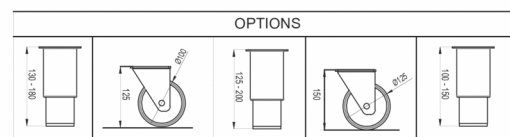

Hoshizaki Belgium
Hoshizaki Danmark
Hoshizaki Deutschland
Hoshizaki France
Hoshizaki Iberia
Hoshizaki Italia
Hoshizaki Middle East

info@hoshizaki.nl
info@hoshizaki.dk
vertrieb@hoshizaki.de
info@hoshizaki.fr
info@hoshizaki.es
commerciale@hoshizaki.it
sales.ex@hoshizaki-europe.com

Hoshizaki Netherlands info@hoshizaki.nl
Hoshizaki Norge salg@hoshizaki.no
Hoshizaki Sverige orderSE@hoshizaki.dk
Hoshizaki UK uksales@hoshizaki.uk
Exportlanden sales.ex@hoshizaki-europe.com
Andere landen sales.ex@hoshizaki-europe.com

www.hoshizaki.nl