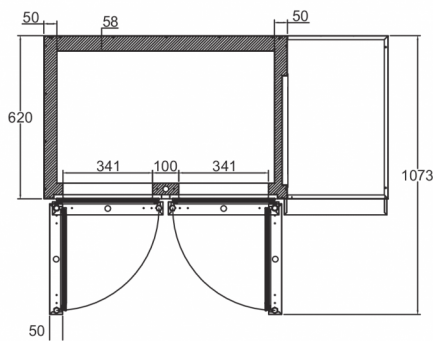

SECTION B-B