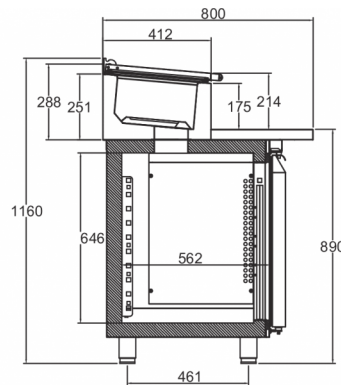

HOSHIZAKI

Premier K 2 PT DL DR L E

TECHNISCHE SPECIFICATIES

Temperatuurbereik	Roostermaat	Volume, bruto	Klimaatklasse
+2/+12°C	1/1 GN diep	301 l	5

Voeding	Vermogen	Koelcapaciteit (op -10°C)
230V, 50Hz	280 W	633 W

VERZENDSPECIFICATIES

Breedte (verpakt)	Diepte (verpakt)	Hoogte (verpakt)	Volume (verpakt)	Bruto gewicht	Breedte	Diepte	Hoogte	Netto gewicht
1.340 mm	830 mm	1.375 mm	1,529 m³	162 kg	1.314 mm	800 mm	1.060 mm	150 kg

Disclaimer: Alles is in het werk gesteld om ervoor te zorgen dat de informatie in dit specificatieblad correct is op het moment van publicatie. Hoshizaki Europe BV aanvaardt geen verantwoordelijkheid of aansprakelijkheid voor typografische fouten of weglatingen of voor een verkeerde interpretatie van de informatie in de publicatie en behoudt zich het recht voor om zonder kennisgeving te wijzigen.

SECTION A-A