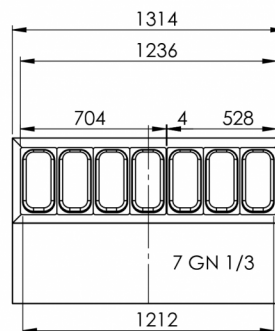

Hoshizaki Belgium
Hoshizaki Danmark
Hoshizaki Deutschland
Hoshizaki France
Hoshizaki Iberia
Hoshizaki Italia
Hoshizaki Middle East

info@hoshizaki.nl
info@hoshizaki.dk
vertrieb@hoshizaki.de
info@hoshizaki.fr
info@hoshizaki.es
commerciale@hoshizaki.it
sales.ex@hoshizaki-europe.com

Hoshizaki Netherlands info@hoshizaki.nl
Hoshizaki Norge salg@hoshizaki.no
Hoshizaki Sverige orderSE@hoshizaki.dk
Hoshizaki UK uksales@hoshizaki.uk
Exportlanden sales.ex@hoshizaki-europe.com
Andere landen sales.ex@hoshizaki-europe.com

www.hoshizaki.nl