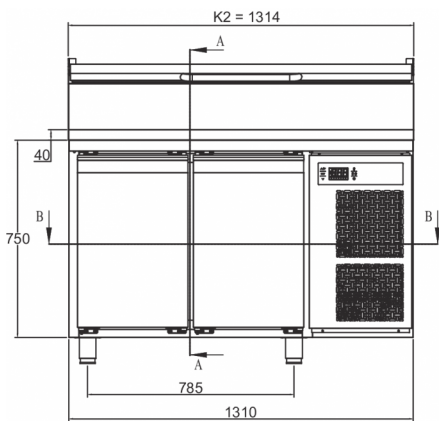

HOSHIZAKI

Premier K 2 PT DL DR L E

TECHNISCHE SPECIFICATIES

Temperatuurbereik	Roostermaat	Volume, bruto	Klimaatklasse
+2/+12°C	1/1 GN diep	301 l	5

Voeding	Vermogen	Koelcapaciteit (op -10°C)
230V, 50Hz	280 W	633 W

VERZENDSPECIFICATIES

Breedte (verpakt)	Diepte (verpakt)	Hoogte (verpakt)	Volume (verpakt)	Bruto gewicht	Breedte	Diepte	Hoogte	Netto gewicht
1.340 mm	830 mm	1.375 mm	1,529 m³	162 kg	1.314 mm	800 mm	1.060 mm	150 kg

Disclaimer: Alles is in het werk gesteld om ervoor te zorgen dat de informatie in dit specificatieblad correct is op het moment van publicatie. Hoshizaki Europe BV aanvaardt geen verantwoordelijkheid of aansprakelijkheid voor typografische fouten of weglatingen of voor een verkeerde interpretatie van de informatie in de publicatie en behoudt zich het recht voor om zonder kennisgeving te wijzigen.

SECTION A-A