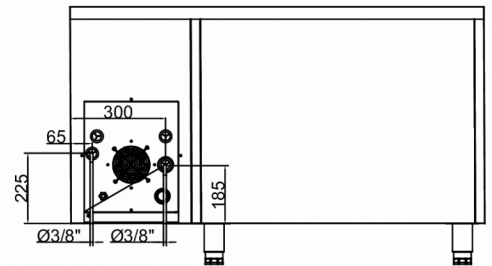

HOSHIZAKI

Premier F 2 A DL DR L E CO2

TECHNISCHE SPECIFICATIES

Roosterformaat	Volume, bruto	Klimaatklasse
1/1 GN diep	301 l	5

Voeding	Minimale koelcapaciteit voor F-kasten bij -30 °C	Maximale stroomsterkte (ampère)	Maximale systeemdruk	Vermogen
230V, 50Hz	376 W	2,6 Ah	90 Bar	600 W

VERZENDSPECIFICATIES

Breedte (verpakt)	Diepte (verpakt)	Hoogte (verpakt)	Volume (verpakt)	Bruto gewicht	Breedte	Diepte	Hoogte	Hoogte inclusief poten (minimum)	Hoogte inclusief poten (maximum)	Netto gewicht
1.400 mm	820 mm	986 mm	1,13 m³	86 kg	1.314 mm	700 mm	751,2 mm	884,2 mm	934,2 mm	78 kg

Disclaimer: Alles is in het werk gesteld om ervoor te zorgen dat de informatie in dit specificatieblad correct is op het moment van publicatie. Hoshizaki Europe BV aanvaardt geen verantwoordelijkheid of aansprakelijkheid voor typografische fouten of weglatingen of voor een verkeerde interpretatie van de informatie in de publicatie en behoudt zich het recht voor om zonder kennisgeving te wijzigen.

Let op: Deze werkbank voor aansluiting op een extern koelsysteem is alleen op speciale bestelling verkrijgbaar. Houd rekening met langere levertijden.

* PLINTH Model measurements are reviewed without "X" option
* 3 mm MDF Plate should be consider with tabletop models.

Hoshizaki Belgium
Hoshizaki Danmark
Hoshizaki Deutschland
Hoshizaki France
Hoshizaki Iberia
Hoshizaki Italia
Hoshizaki Middle East

info@hoshizaki.nl
info@hoshizaki.dk
vertrieb@hoshizaki.de
info@hoshizaki.fr
info@hoshizaki.es
commerciale@hoshizaki.it
sales.ex@hoshizaki-europe.com

Hoshizaki Netherlands info@hoshizaki.nl
Hoshizaki Norge salg@hoshizaki.no
Hoshizaki Sverige orderSE@hoshizaki.dk
Hoshizaki UK uksales@hoshizaki.uk
Exportlanden sales.ex@hoshizaki-europe.com
Andere landen sales.ex@hoshizaki-europe.com

www.hoshizaki.nl