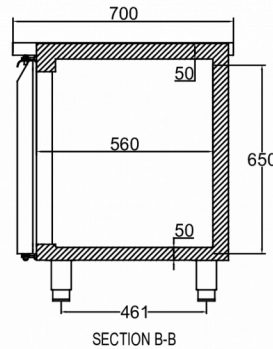

HOSHIZAKI

Premier F 2 A DL DR L E CO2

TECHNISCHE SPECIFICATIES

Roosterformaat	Volume, bruto	Klimaatklasse
1/1 GN diep	301 l	5

Voeding	Minimale koelcapaciteit voor F-kasten bij -30 °C	Maximale stroomsterkte (ampère)	Maximale systeemdruk	Vermogen
230V, 50Hz	376 W	2,6 Ah	90 Bar	600 W

VERZENDSPECIFICATIES

Breedte (verpakt)	Diepte (verpakt)	Hoogte (verpakt)	Volume (verpakt)	Bruto gewicht	Breedte	Diepte	Hoogte	Hoogte inclusief poten (minimum)	Hoogte inclusief poten (maximum)	Netto gewicht
1.400 mm	820 mm	986 mm	1,13 m³	86 kg	1.314 mm	700 mm	751,2 mm	884,2 mm	934,2 mm	78 kg

Disclaimer: Alles is in het werk gesteld om ervoor te zorgen dat de informatie in dit specificatieblad correct is op het moment van publicatie. Hoshizaki Europe BV aanvaardt geen verantwoordelijkheid of aansprakelijkheid voor typografische fouten of weglatingen of voor een verkeerde interpretatie van de informatie in de publicatie en behoudt zich het recht voor om zonder kennisgeving te wijzigen.

Let op: Deze werkbank voor aansluiting op een extern koelsysteem is alleen op speciale bestelling verkrijgbaar. Houd rekening met langere levertijden.

* PLINTH Model measurements are reviewed without "X" option
* 3 mm MDF Plate should be consider with tabletop models.