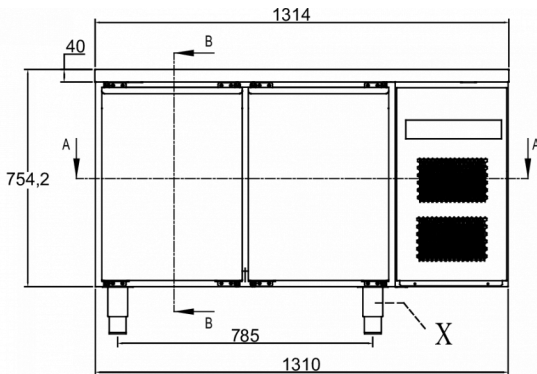

HOSHIZAKI

Premier F 2 A DL DR L E CO2

TECHNISCHE SPECIFICATIES

Roosterformaat	Volume, bruto	Klimaatklasse
1/1 GN diep	301 l	5

Voeding	Minimale koelcapaciteit voor F-kasten bij -30 °C	Maximale stroomsterkte (ampère)	Maximale systeemdruk	Vermogen
230V, 50Hz	376 W	2,6 Ah	90 Bar	600 W

VERZENDSPECIFICATIES

Breedte (verpakt)	Diepte (verpakt)	Hoogte (verpakt)	Volume (verpakt)	Bruto gewicht	Breedte	Diepte	Hoogte	Hoogte inclusief poten (minimum)	Hoogte inclusief poten (maximum)	Netto gewicht
1.400 mm	820 mm	986 mm	1,13 m³	86 kg	1.314 mm	700 mm	751,2 mm	884,2 mm	934,2 mm	78 kg

Disclaimer: Alles is in het werk gesteld om ervoor te zorgen dat de informatie in dit specificatieblad correct is op het moment van publicatie. Hoshizaki Europe BV aanvaardt geen verantwoordelijkheid of aansprakelijkheid voor typografische fouten of weglatingen of voor een verkeerde interpretatie van de informatie in de publicatie en behoudt zich het recht voor om zonder kennisgeving te wijzigen.

Let op: Deze werkbank voor aansluiting op een extern koelsysteem is alleen op speciale bestelling verkrijgbaar. Houd rekening met langere levertijden.

* PLINTH Model measurements are reviewed without "X" option
* 3 mm MDF Plate should be consider with tabletop models.

Hoshizaki Belgium
Hoshizaki Danmark
Hoshizaki Deutschland
Hoshizaki France
Hoshizaki Iberia
Hoshizaki Italia
Hoshizaki Middle East

info@hoshizaki.nl
info@hoshizaki.dk
vertrieb@hoshizaki.de
info@hoshizaki.fr
info@hoshizaki.es
commerciale@hoshizaki.it
sales.ex@hoshizaki-europe.com

Hoshizaki Netherlands info@hoshizaki.nl
Hoshizaki Norge salg@hoshizaki.no
Hoshizaki Sverige orderSE@hoshizaki.dk
Hoshizaki UK uksales@hoshizaki.uk
Exportlanden sales.ex@hoshizaki-europe.com
Andere landen sales.ex@hoshizaki-europe.com

www.hoshizaki.nl