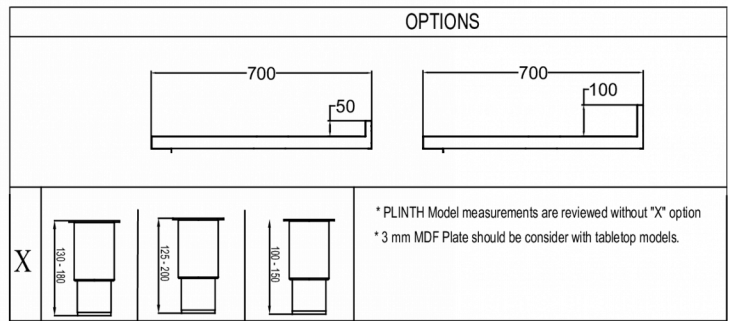

HOSHIZAKI

Premier F 2 A DL DR L E CO2

TECHNISCHE SPECIFICATIES

Roosterformaat	Volume, bruto	Klimaatklasse
1/1 GN diep	301 l	5

Voeding	Minimale koelcapaciteit voor F-kasten bij -30 °C	Maximale stroomsterkte (ampère)	Maximale systeemdruk	Vermogen
230V, 50Hz	376 W	2,6 Ah	90 Bar	600 W

VERZENDSPECIFICATIES

Breedte (verpakt)	Diepte (verpakt)	Hoogte (verpakt)	Volume (verpakt)	Bruto gewicht	Breedte	Diepte	Hoogte	Hoogte inclusief poten (minimum)	Hoogte inclusief poten (maximum)	Netto gewicht
1.400 mm	820 mm	986 mm	1,13 m³	86 kg	1.314 mm	700 mm	751,2 mm	884,2 mm	934,2 mm	78 kg

Disclaimer: Alles is in het werk gesteld om ervoor te zorgen dat de informatie in dit specificatieblad correct is op het moment van publicatie. Hoshizaki Europe BV aanvaardt geen verantwoordelijkheid of aansprakelijkheid voor typografische fouten of weglatingen of voor een verkeerde interpretatie van de informatie in de publicatie en behoudt zich het recht voor om zonder kennisgeving te wijzigen.

Let op: Deze werkbank voor aansluiting op een extern koelsysteem is alleen op speciale bestelling verkrijgbaar. Houd rekening met langere levertijden.

* PLINTH Model measurements are reviewed without "X" option
* 3 mm MDF Plate should be consider with tabletop models.

Hoshizaki Belgium
Hoshizaki Danmark
Hoshizaki Deutschland
Hoshizaki France
Hoshizaki Iberia
Hoshizaki Italia
Hoshizaki Middle East

info@hoshizaki.nl
info@hoshizaki.dk
vertrieb@hoshizaki.de
info@hoshizaki.fr
info@hoshizaki.es
commerciale@hoshizaki.it
sales.ex@hoshizaki-europe.com

Hoshizaki Netherlands info@hoshizaki.nl
Hoshizaki Norge salg@hoshizaki.no
Hoshizaki Sverige orderSE@hoshizaki.dk
Hoshizaki UK uksales@hoshizaki.uk
Exportlanden sales.ex@hoshizaki-europe.com
Andere landen sales.ex@hoshizaki-europe.com

www.hoshizaki.nl