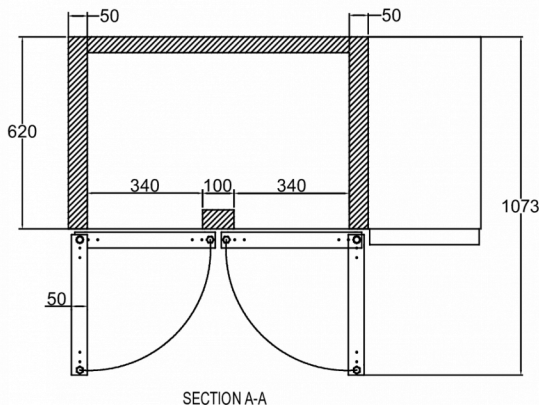

HOSHIZAKI

Premier F 2 A DL DR L E CO2

TECHNISCHE SPECIFICATIES

Roosterformaat	Volume, bruto	Klimaatklasse
1/1 GN diep	301 l	5

Voeding	Minimale koelcapaciteit voor F-kasten bij -30 °C	Maximale stroomsterkte (ampère)	Maximale systeemdruk	Vermogen
230V, 50Hz	376 W	2,6 Ah	90 Bar	600 W

VERZENDSPECIFICATIES

Breedte (verpakt)	Diepte (verpakt)	Hoogte (verpakt)	Volume (verpakt)	Bruto gewicht	Breedte	Diepte	Hoogte	Hoogte inclusief poten (minimum)	Hoogte inclusief poten (maximum)	Netto gewicht
1.400 mm	820 mm	986 mm	1,13 m³	86 kg	1.314 mm	700 mm	751,2 mm	884,2 mm	934,2 mm	78 kg

Disclaimer: Alles is in het werk gesteld om ervoor te zorgen dat de informatie in dit specificatieblad correct is op het moment van publicatie. Hoshizaki Europe BV aanvaardt geen verantwoordelijkheid of aansprakelijkheid voor typografische fouten of weglatingen of voor een verkeerde interpretatie van de informatie in de publicatie en behoudt zich het recht voor om zonder kennisgeving te wijzigen.

Let op: Deze werkbank voor aansluiting op een extern koelsysteem is alleen op speciale bestelling verkrijgbaar. Houd rekening met langere levertijden.

* PLINTH Model measurements are reviewed without "X" option
* 3 mm MDF Plate should be consider with tabletop models.

Hoshizaki Belgium
Hoshizaki Danmark
Hoshizaki Deutschland
Hoshizaki France
Hoshizaki Iberia
Hoshizaki Italia
Hoshizaki Middle East

info@hoshizaki.nl
info@hoshizaki.dk
vertrieb@hoshizaki.de
info@hoshizaki.fr
info@hoshizaki.es
commerciale@hoshizaki.it
sales.ex@hoshizaki-europe.com

Hoshizaki Netherlands info@hoshizaki.nl
Hoshizaki Norge salg@hoshizaki.no
Hoshizaki Sverige orderSE@hoshizaki.dk
Hoshizaki UK uksales@hoshizaki.uk
Exportlanden sales.ex@hoshizaki-europe.com
Andere landen sales.ex@hoshizaki-europe.com

www.hoshizaki.nl