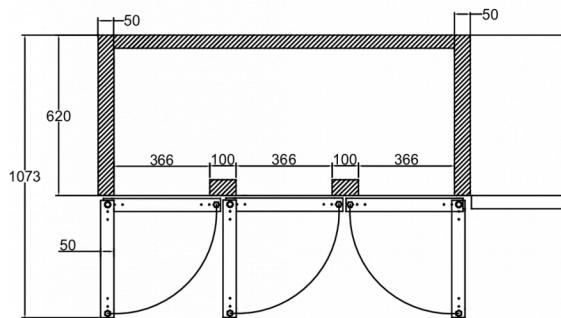

HOSHIZAKI

Premier K 3 A DL DL DR L E CO2

TECHNISCHE SPECIFICATIES

Roostermaat	Volume, bruto	Klimaatklasse
1/1 GN diep	463 l	5

Voeding	Maximale stroomsterkte (ampère)	Maximale systeemdruk	Vermogen
230V, 50Hz	2,6 Ah	90 Bar	620 W

VERZENDSPECIFICATIES

Breedte (verpakt)	Diepte (verpakt)	Hoogte (verpakt)	Volume (verpakt)	Bruto gewicht	Breedte	Diepte	Hoogte	Hoogte inclusief poten (minimum)	Hoogte inclusief poten (maximum)	Netto gewicht
1.835 mm	820 mm	986 mm	1,48 m³	118 kg	1.755 mm	700 mm	751,2 mm	884,2 mm	934,2 mm	108 kg

Disclaimer: Alles is in het werk gesteld om ervoor te zorgen dat de informatie in dit specificatieblad correct is op het moment van publicatie. Hoshizaki Europe BV aanvaardt geen verantwoordelijkheid of aansprakelijkheid voor typografische fouten of weglatingen of voor een verkeerde interpretatie van de informatie in de publicatie en behoudt zich het recht voor om zonder kennisgeving te wijzigen.

Let op: Deze werkbank voor aansluiting op een extern koelsysteem is alleen op speciale bestelling verkrijgbaar. Houd rekening met langere levertijden.

SECTION A-A