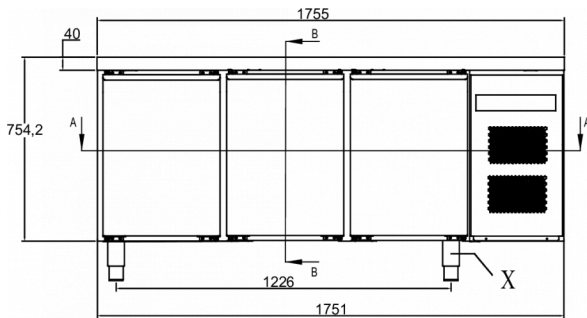

HOSHIZAKI

Premier K 3 A DL DL DR L E CO2

TECHNISCHE SPECIFICATIES

Roostermaat	Volume, bruto	Klimaatklasse
1/1 GN diep	463 l	5

Voeding	Maximale stroomsterkte (ampère)	Maximale systeemdruk	Vermogen
230V, 50Hz	2,6 Ah	90 Bar	620 W

VERZENDSPECIFICATIES

Breedte (verpakt)	Diepte (verpakt)	Hoogte (verpakt)	Volume (verpakt)	Bruto gewicht	Breedte	Diepte	Hoogte	Hoogte inclusief poten (minimum)	Hoogte inclusief poten (maximum)	Netto gewicht
1.835 mm	820 mm	986 mm	1,48 m³	118 kg	1.755 mm	700 mm	751,2 mm	884,2 mm	934,2 mm	108 kg

Disclaimer: Alles is in het werk gesteld om ervoor te zorgen dat de informatie in dit specificatieblad correct is op het moment van publicatie. Hoshizaki Europe BV aanvaardt geen verantwoordelijkheid of aansprakelijkheid voor typografische fouten of weglatingen of voor een verkeerde interpretatie van de informatie in de publicatie en behoudt zich het recht voor om zonder kennisgeving te wijzigen.

Let op: Deze werkbank voor aansluiting op een extern koelsysteem is alleen op speciale bestelling verkrijgbaar. Houd rekening met langere levertijden.

SECTION A-A