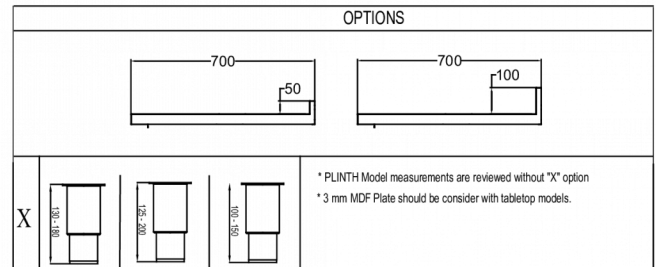

Hoshizaki Belgium
Hoshizaki Danmark
Hoshizaki Deutschland
Hoshizaki France
Hoshizaki Iberia
Hoshizaki Italia
Hoshizaki Middle East

info@hoshizaki.nl
info@hoshizaki.dk
vertrieb@hoshizaki.de
info@hoshizaki.fr
info@hoshizaki.es
commerciale@hoshizaki.it
sales.ex@hoshizaki-europe.com

Hoshizaki Netherlands info@hoshizaki.nl
Hoshizaki Norge salg@hoshizaki.no
Hoshizaki Sverige orderSE@hoshizaki.dk
Hoshizaki UK uksales@hoshizaki.uk
Exportlanden sales.ex@hoshizaki-europe.com
Andere landen sales.ex@hoshizaki-europe.com

www.hoshizaki.nl