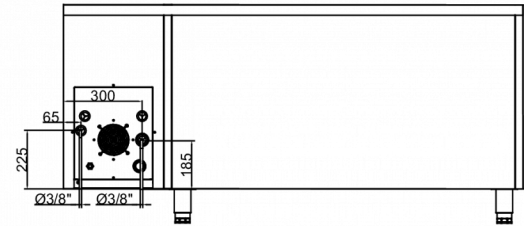

HOSHIZAKI

Premier K 3 A DL DL DR L E CO2

TECHNISCHE SPECIFICATIES

Roostermaat	Volume, bruto	Klimaatklasse
1/1 GN diep	463 l	5

Voeding	Maximale stroomsterkte (ampère)	Maximale systeemdruk	Vermogen
230V, 50Hz	2,6 Ah	90 Bar	620 W

VERZENDSPECIFICATIES

Breedte (verpakt)	Diepte (verpakt)	Hoogte (verpakt)	Volume (verpakt)	Bruto gewicht	Breedte	Diepte	Hoogte	Hoogte inclusief poten (minimum)	Hoogte inclusief poten (maximum)	Netto gewicht
1.835 mm	820 mm	986 mm	1,48 m³	118 kg	1.755 mm	700 mm	751,2 mm	884,2 mm	934,2 mm	108 kg

Disclaimer: Alles is in het werk gesteld om ervoor te zorgen dat de informatie in dit specificatieblad correct is op het moment van publicatie. Hoshizaki Europe BV aanvaardt geen verantwoordelijkheid of aansprakelijkheid voor typografische fouten of weglatingen of voor een verkeerde interpretatie van de informatie in de publicatie en behoudt zich het recht voor om zonder kennisgeving te wijzigen.

Let op: Deze werkbank voor aansluiting op een extern koelsysteem is alleen op speciale bestelling verkrijgbaar. Houd rekening met langere levertijden.

SECTION A-A