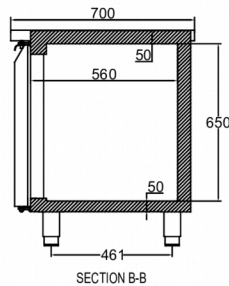

HOSHIZAKI

Premier K 3 A DL DL DR L E CO2

TECHNISCHE SPECIFICATIES

Roostermaat	Volume, bruto	Klimaatklasse
1/1 GN diep	463 l	5

Voeding	Maximale stroomsterkte (ampère)	Maximale systeemdruk	Vermogen
230V, 50Hz	2,6 Ah	90 Bar	620 W

VERZENDSPECIFICATIES

Breedte (verpakt)	Diepte (verpakt)	Hoogte (verpakt)	Volume (verpakt)	Bruto gewicht	Breedte	Diepte	Hoogte	Hoogte inclusief poten (minimum)	Hoogte inclusief poten (maximum)	Netto gewicht
1.835 mm	820 mm	986 mm	1,48 m³	118 kg	1.755 mm	700 mm	751,2 mm	884,2 mm	934,2 mm	108 kg

Disclaimer: Alles is in het werk gesteld om ervoor te zorgen dat de informatie in dit specificatieblad correct is op het moment van publicatie. Hoshizaki Europe BV aanvaardt geen verantwoordelijkheid of aansprakelijkheid voor typografische fouten of weglatingen of voor een verkeerde interpretatie van de informatie in de publicatie en behoudt zich het recht voor om zonder kennisgeving te wijzigen.

Let op: Deze werkbank voor aansluiting op een extern koelsysteem is alleen op speciale bestelling verkrijgbaar. Houd rekening met langere levertijden.

SECTION A-A