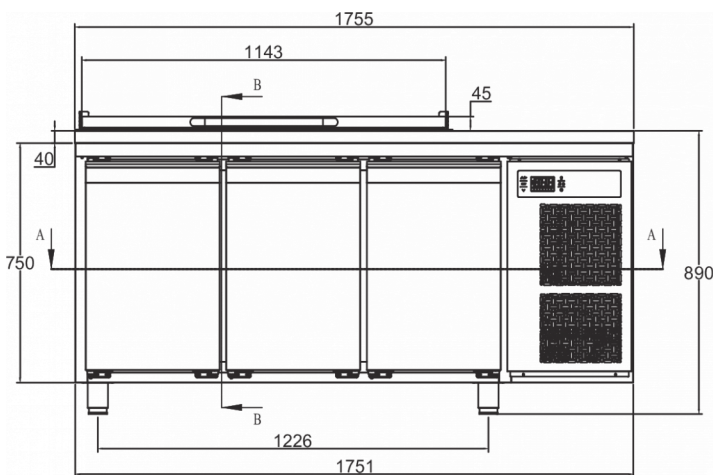

HOSHIZAKI

Premier K 3 SL DL DL DR L E

TECHNISCHE SPECIFICATIES

Temperatuurbereik	Roosterformaat	Volume, bruto	Volume, netto	Klimaatklasse
+2/+12°C	1/1 GN diep	463 l	463 l	5

Voeding	Vermogen	Koelcapaciteit (op -10°C)
230V, 50Hz	280 W	633 W

VERZENDSPECIFICATIES

Breedte (verpakt)	Diepte (verpakt)	Hoogte (verpakt)	Volume (verpakt)	Bruto gewicht	Breedte	Diepte	Hoogte	Netto gewicht
1.783 mm	730 mm	1.220 mm	1,49 m³	148 kg	1.755 mm	700 mm	848 mm	135 kg

Disclaimer: Alles is in het werk gesteld om ervoor te zorgen dat de informatie in dit specificatieblad correct is op het moment van publicatie. Hoshizaki Europe BV aanvaardt geen verantwoordelijkheid of aansprakelijkheid voor typografische fouten of weglatingen of voor een verkeerde interpretatie van de informatie in de publicatie en behoudt zich het recht voor om zonder kennisgeving te wijzigen.

Hoshizaki Belgium
Hoshizaki Danmark
Hoshizaki Deutschland
Hoshizaki France
Hoshizaki Iberia
Hoshizaki Italia
Hoshizaki Middle East

info@hoshizaki.nl
info@hoshizaki.dk
vertrieb@hoshizaki.de
info@hoshizaki.fr
info@hoshizaki.es
commerciale@hoshizaki.it
sales.ex@hoshizaki-europe.com

Hoshizaki Netherlands info@hoshizaki.nl
Hoshizaki Norge salg@hoshizaki.no
Hoshizaki Sverige orderSE@hoshizaki.dk
Hoshizaki UK uksales@hoshizaki.uk
Exportlanden sales.ex@hoshizaki-europe.com
Andere landen sales.ex@hoshizaki-europe.com

www.hoshizaki.nl