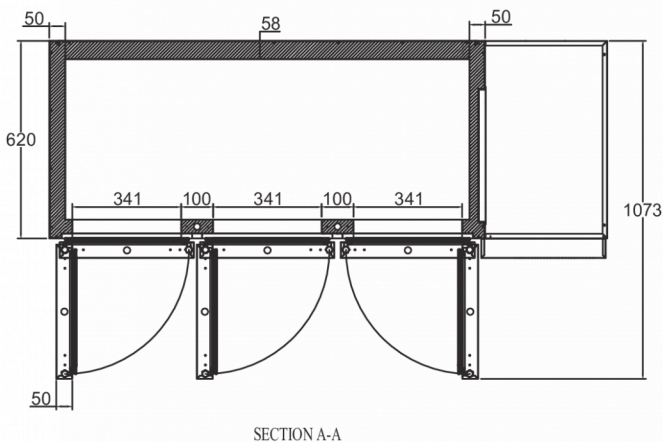

HOSHIZAKI

Premier K 3 SL DL DL DR L E

TECHNISCHE SPECIFICATIES

Temperatuurbereik	Roosterformaat	Volume, bruto	Volume, netto	Klimaatklasse
+2/+12°C	1/1 GN diep	463 l	463 l	5

Voeding	Vermogen	Koelcapaciteit (op -10°C)
230V, 50Hz	280 W	633 W

VERZENDSPECIFICATIES

Breedte (verpakt)	Diepte (verpakt)	Hoogte (verpakt)	Volume (verpakt)	Bruto gewicht	Breedte	Diepte	Hoogte	Netto gewicht
1.783 mm	730 mm	1.220 mm	1,49 m³	148 kg	1.755 mm	700 mm	848 mm	135 kg

Disclaimer: Alles is in het werk gesteld om ervoor te zorgen dat de informatie in dit specificatieblad correct is op het moment van publicatie. Hoshizaki Europe BV aanvaardt geen verantwoordelijkheid of aansprakelijkheid voor typografische fouten of weglatingen of voor een verkeerde interpretatie van de informatie in de publicatie en behoudt zich het recht voor om zonder kennisgeving te wijzigen.

Hoshizaki Belgium
Hoshizaki Danmark
Hoshizaki Deutschland
Hoshizaki France
Hoshizaki Iberia
Hoshizaki Italia
Hoshizaki Middle East

info@hoshizaki.nl
info@hoshizaki.dk
vertrieb@hoshizaki.de
info@hoshizaki.fr
info@hoshizaki.es
commerciale@hoshizaki.it
sales.ex@hoshizaki-europe.com

Hoshizaki Netherlands info@hoshizaki.nl
Hoshizaki Norge salg@hoshizaki.no
Hoshizaki Sverige orderSE@hoshizaki.dk
Hoshizaki UK uksales@hoshizaki.uk
Exportlanden sales.ex@hoshizaki-europe.com
Andere landen sales.ex@hoshizaki-europe.com

www.hoshizaki.nl