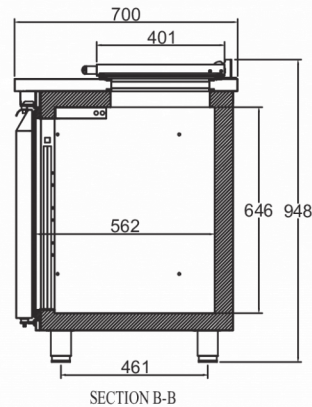

HOSHIZAKI

Premier K 3 SL DL DL DR L E

TECHNISCHE SPECIFICATIES

Temperatuurbereik	Roosterformaat	Volume, bruto	Volume, netto	Klimaatklasse
+2/+12°C	1/1 GN diep	463 l	463 l	5

Voeding	Vermogen	Koelcapaciteit (op -10°C)
230V, 50Hz	280 W	633 W

VERZENDSPECIFICATIES

Breedte (verpakt)	Diepte (verpakt)	Hoogte (verpakt)	Volume (verpakt)	Bruto gewicht	Breedte	Diepte	Hoogte	Netto gewicht
1.783 mm	730 mm	1.220 mm	1,49 m³	148 kg	1.755 mm	700 mm	848 mm	135 kg

Disclaimer: Alles is in het werk gesteld om ervoor te zorgen dat de informatie in dit specificatieblad correct is op het moment van publicatie. Hoshizaki Europe BV aanvaardt geen verantwoordelijkheid of aansprakelijkheid voor typografische fouten of weglatingen of voor een verkeerde interpretatie van de informatie in de publicatie en behoudt zich het recht voor om zonder kennisgeving te wijzigen.

Hoshizaki Belgium
Hoshizaki Danmark
Hoshizaki Deutschland
Hoshizaki France
Hoshizaki Iberia
Hoshizaki Italia
Hoshizaki Middle East

info@hoshizaki.nl
info@hoshizaki.dk
vertrieb@hoshizaki.de
info@hoshizaki.fr
info@hoshizaki.es
commerciale@hoshizaki.it
sales.ex@hoshizaki-europe.com

Hoshizaki Netherlands info@hoshizaki.nl
Hoshizaki Norge salg@hoshizaki.no
Hoshizaki Sverige orderSE@hoshizaki.dk
Hoshizaki UK uksales@hoshizaki.uk
Exportlanden sales.ex@hoshizaki-europe.com
Andere landen sales.ex@hoshizaki-europe.com

www.hoshizaki.nl