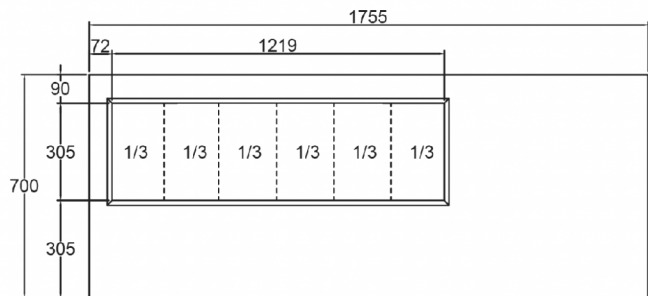

HOSHIZAKI

Premier K 3 SL DL DL DR L E

TECHNISCHE SPECIFICATIES

Temperatuurbereik	Roosterformaat	Volume, bruto	Volume, netto	Klimaatklasse
+2/+12°C	1/1 GN diep	463 l	463 l	5

Voeding	Vermogen	Koelcapaciteit (op -10°C)
230V, 50Hz	280 W	633 W

VERZENDSPECIFICATIES

Breedte (verpakt)	Diepte (verpakt)	Hoogte (verpakt)	Volume (verpakt)	Bruto gewicht	Breedte	Diepte	Hoogte	Netto gewicht
1.783 mm	730 mm	1.220 mm	1,49 m³	148 kg	1.755 mm	700 mm	848 mm	135 kg

Disclaimer: Alles is in het werk gesteld om ervoor te zorgen dat de informatie in dit specificatieblad correct is op het moment van publicatie. Hoshizaki Europe BV aanvaardt geen verantwoordelijkheid of aansprakelijkheid voor typografische fouten of weglatingen of voor een verkeerde interpretatie van de informatie in de publicatie en behoudt zich het recht voor om zonder kennisgeving te wijzigen.

Hoshizaki Belgium
Hoshizaki Danmark
Hoshizaki Deutschland
Hoshizaki France
Hoshizaki Iberia
Hoshizaki Italia
Hoshizaki Middle East

info@hoshizaki.nl
info@hoshizaki.dk
vertrieb@hoshizaki.de
info@hoshizaki.fr
info@hoshizaki.es
commerciale@hoshizaki.it
sales.ex@hoshizaki-europe.com

Hoshizaki Netherlands info@hoshizaki.nl
Hoshizaki Norge salg@hoshizaki.no
Hoshizaki Sverige orderSE@hoshizaki.dk
Hoshizaki UK uksales@hoshizaki.uk
Exportlanden sales.ex@hoshizaki-europe.com
Andere landen sales.ex@hoshizaki-europe.com

www.hoshizaki.nl