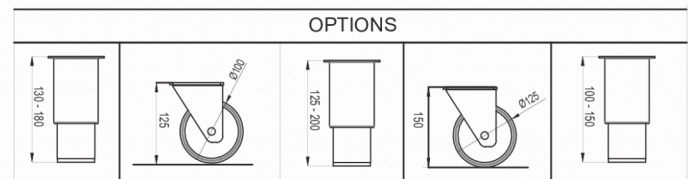

HOSHIZAKI

Premier K 3 SL DL DL DR L E

TECHNISCHE SPECIFICATIES

Temperatuurbereik	Roosterformaat	Volume, bruto	Volume, netto	Klimaatklasse
+2/+12°C	1/1 GN diep	463 l	463 l	5

Voeding	Vermogen	Koelcapaciteit (op -10°C)
230V, 50Hz	280 W	633 W

VERZENDSPECIFICATIES

Breedte (verpakt)	Diepte (verpakt)	Hoogte (verpakt)	Volume (verpakt)	Bruto gewicht	Breedte	Diepte	Hoogte	Netto gewicht
1.783 mm	730 mm	1.220 mm	1,49 m³	148 kg	1.755 mm	700 mm	848 mm	135 kg

Disclaimer: Alles is in het werk gesteld om ervoor te zorgen dat de informatie in dit specificatieblad correct is op het moment van publicatie. Hoshizaki Europe BV aanvaardt geen verantwoordelijkheid of aansprakelijkheid voor typografische fouten of weglatingen of voor een verkeerde interpretatie van de informatie in de publicatie en behoudt zich het recht voor om zonder kennisgeving te wijzigen.

Hoshizaki Belgium
Hoshizaki Danmark
Hoshizaki Deutschland
Hoshizaki France
Hoshizaki Iberia
Hoshizaki Italia
Hoshizaki Middle East

info@hoshizaki.nl
info@hoshizaki.dk
vertrieb@hoshizaki.de
info@hoshizaki.fr
info@hoshizaki.es
commerciale@hoshizaki.it
sales.ex@hoshizaki-europe.com

Hoshizaki Netherlands info@hoshizaki.nl
Hoshizaki Norge salg@hoshizaki.no
Hoshizaki Sverige orderSE@hoshizaki.dk
Hoshizaki UK uksales@hoshizaki.uk
Exportlanden sales.ex@hoshizaki-europe.com
Andere landen sales.ex@hoshizaki-europe.com

www.hoshizaki.nl