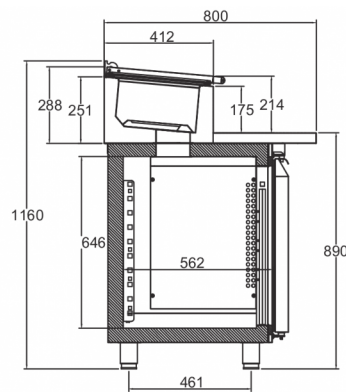

HOSHIZAKI

Premier K 3 PT DL DL DR L E

TECHNISCHE SPECIFICATIES

Temperatuurbereik	Roostermaat	Volume, bruto	Klimaatklasse
+2/+12°C	1/1 GN diep	463 l	5

Voeding	Vermogen	Koelcapaciteit (op -10°C)
230V, 50Hz	280 W	633 W

VERZENDSPECIFICATIES

Breedte (verpakt)	Diepte (verpakt)	Hoogte (verpakt)	Volume (verpakt)	Bruto gewicht	Breedte	Diepte	Hoogte	Netto gewicht
1.783 mm	830 mm	1.375 mm	2,01 m3	192 kg	1.755 mm	800 mm	1.060 mm	180 kg

Disclaimer: Alles is in het werk gesteld om ervoor te zorgen dat de informatie in dit specificatieblad correct is op het moment van publicatie. Hoshizaki Europe BV aanvaardt geen verantwoordelijkheid of aansprakelijkheid voor typografische fouten of weglatingen of voor een verkeerde interpretatie van de informatie in de publicatie en behoudt zich het recht voor om zonder kennisgeving te wijzigen.

SECTION A-A