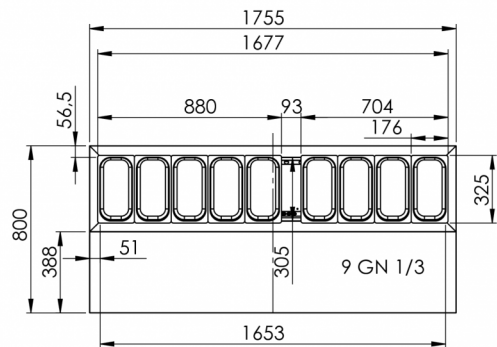

Hoshizaki Belgium
Hoshizaki Danmark
Hoshizaki Deutschland
Hoshizaki France
Hoshizaki Iberia
Hoshizaki Italia
Hoshizaki Middle East

info@hoshizaki.nl
info@hoshizaki.dk
vertrieb@hoshizaki.de
info@hoshizaki.fr
info@hoshizaki.es
commerciale@hoshizaki.it
sales.ex@hoshizaki-europe.com

Hoshizaki Netherlands info@hoshizaki.nl
Hoshizaki Norge salg@hoshizaki.no
Hoshizaki Sverige orderSE@hoshizaki.dk
Hoshizaki UK uksales@hoshizaki.uk
Exportlanden sales.ex@hoshizaki-europe.com
Andere landen sales.ex@hoshizaki-europe.com

www.hoshizaki.nl