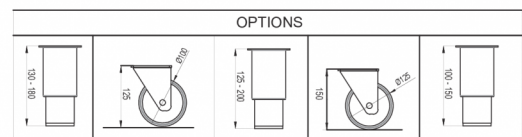

Hoshizaki Belgium
Hoshizaki Danmark
Hoshizaki Deutschland
Hoshizaki France
Hoshizaki Iberia
Hoshizaki Italia
Hoshizaki Middle East

info@hoshizaki.nl
info@hoshizaki.dk
vertrieb@hoshizaki.de
info@hoshizaki.fr
info@hoshizaki.es
commerciale@hoshizaki.it
sales.ex@hoshizaki-europe.com

Hoshizaki Netherlands info@hoshizaki.nl
Hoshizaki Norge salg@hoshizaki.no
Hoshizaki Sverige orderSE@hoshizaki.dk
Hoshizaki UK uksales@hoshizaki.uk
Exportlanden sales.ex@hoshizaki-europe.com
Andere landen sales.ex@hoshizaki-europe.com

www.hoshizaki.nl