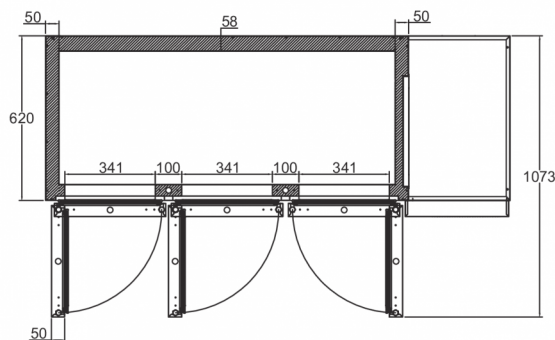

SECTION B-B