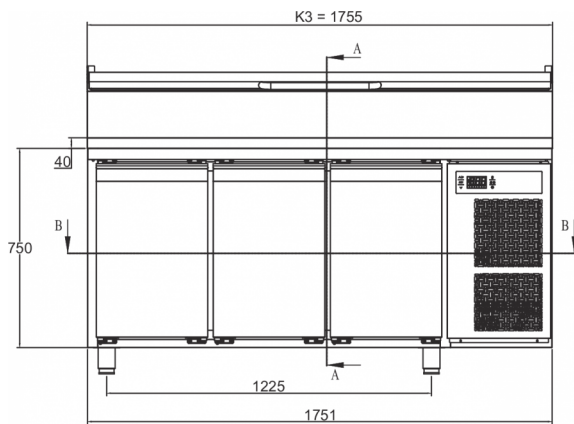

HOSHIZAKI

Premier K 3 PT DL DL DR L E

TECHNISCHE SPECIFICATIES

Temperatuurbereik	Roostermaat	Volume, bruto	Klimaatklasse
+2/+12°C	1/1 GN diep	463 l	5

Voeding	Vermogen	Koelcapaciteit (op -10°C)
230V, 50Hz	280 W	633 W

VERZENDSPECIFICATIES

Breedte (verpakt)	Diepte (verpakt)	Hoogte (verpakt)	Volume (verpakt)	Bruto gewicht	Breedte	Diepte	Hoogte	Netto gewicht
1.783 mm	830 mm	1.375 mm	2,01 m3	192 kg	1.755 mm	800 mm	1.060 mm	180 kg

Disclaimer: Alles is in het werk gesteld om ervoor te zorgen dat de informatie in dit specificatieblad correct is op het moment van publicatie. Hoshizaki Europe BV aanvaardt geen verantwoordelijkheid of aansprakelijkheid voor typografische fouten of weglatingen of voor een verkeerde interpretatie van de informatie in de publicatie en behoudt zich het recht voor om zonder kennisgeving te wijzigen.

SECTION A-A