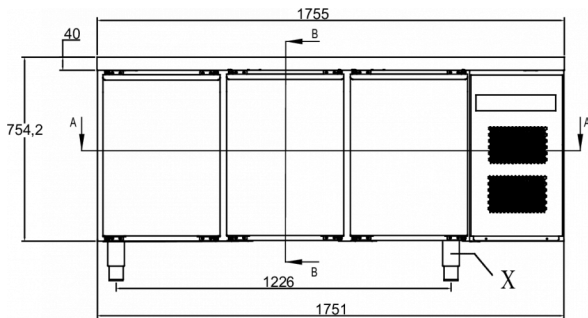

HOSHIZAKI

Premier M 3 A DL DL DR L E CO2

TECHNISCHE SPECIFICATIES

Roostermaat	Volume, bruto	Klimaatklasse
1/1 GN diep	463 l	5

Voeding	Maximale stroomsterkte (ampère)	Maximale systeemdruk	Vermogen
230V, 50Hz	2,6 Ah	90 Bar	620 W

VERZENDSPECIFICATIES

Breedte (verpakt)	Diepte (verpakt)	Hoogte (verpakt)	Volume (verpakt)	Bruto gewicht	Breedte	Diepte	Hoogte	Hoogte inclusief poten (minimum)	Hoogte inclusief poten (maximum)	Netto gewicht
1.835 mm	820 mm	986 mm	1,48 m³	118 kg	1.755 mm	700 mm	751,2 mm	884,2 mm	934,2 mm	108 kg

Disclaimer: Alles is in het werk gesteld om ervoor te zorgen dat de informatie in dit specificatieblad correct is op het moment van publicatie. Hoshizaki Europe BV aanvaardt geen verantwoordelijkheid of aansprakelijkheid voor typografische fouten of weglatingen of voor een verkeerde interpretatie van de informatie in de publicatie en behoudt zich het recht voor om zonder kennisgeving te wijzigen.

Let op: Deze werkbank voor aansluiting op een extern koelsysteem is alleen op speciale bestelling verkrijgbaar. Houd rekening met langere levertijden.

SECTION A-A