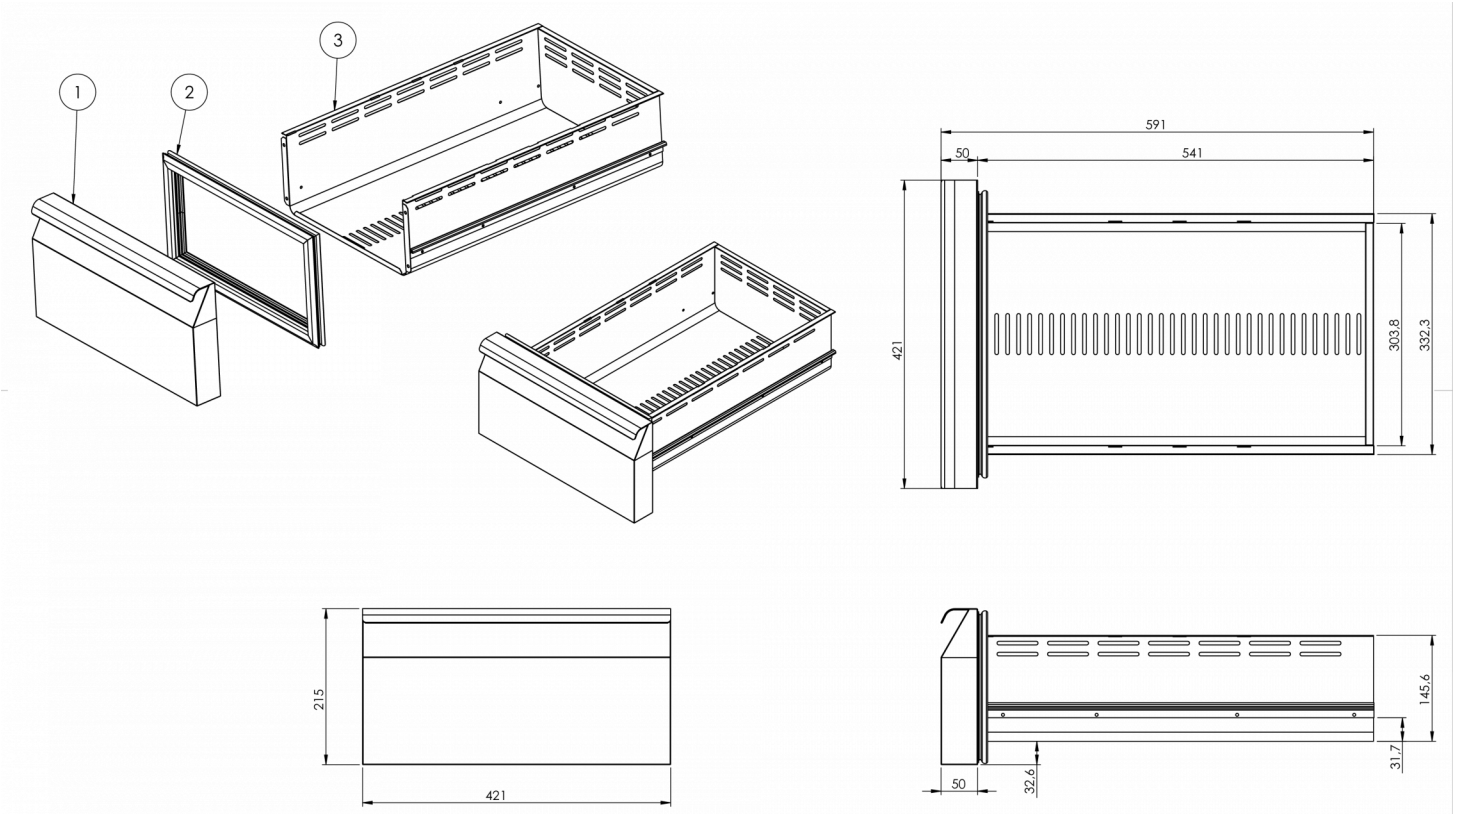

HOSHIZAKI

Premier K 4 A 2D 2D 2D 2D L E

Hoshizaki Belgium info@hoshizaki.nl
Hoshizaki Danmark info@hoshizaki.dk
Hoshizaki Deutschland vertrieb@hoshizaki.de
Hoshizaki France info@hoshizaki.fr
Hoshizaki Iberia info@hoshizaki.es
Hoshizaki Italia commerciale@hoshizaki.it
Hoshizaki Middle East sales.ex@hoshizaki-europe.com

Hoshizaki Netherlands info@hoshizaki.nl
Hoshizaki Norge salg@hoshizaki.no
Hoshizaki Sverige orderSE@hoshizaki.dk
Hoshizaki UK uksales@hoshizaki.uk
Exportlanden sales.ex@hoshizaki-europe.com
Andere landen sales.ex@hoshizaki-europe.com
www.hoshizaki.nl