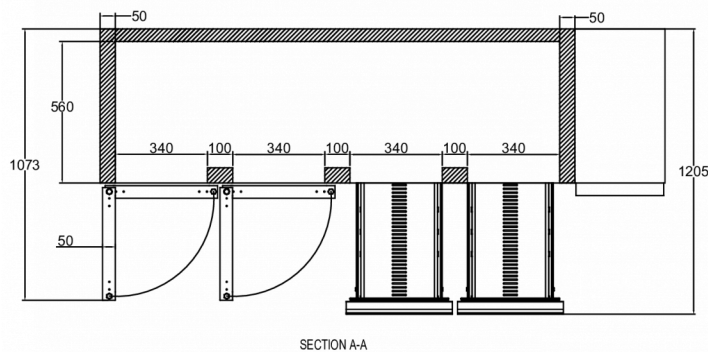

HOSHIZAKI

Premier K 4 A 2D 2D 2D 2D L E

TECHNISCHE SPECIFICATIES

Temperatuurbereik	GN schaalgrootte	Volume, bruto	Netto bruikbare volume	Volume, netto	Klimaatklasse	Geluidniveau
+2/+12°C	1/1 GN	625 l	352 l	352 l	4	43 dB(A)

Voeding	Vermogen	Koelcapaciteit (op -10°C)
230V, 50Hz	125 W	350 W

VERZENDSPECIFICATIES

Breedte (verpakt)	Diepte (verpakt)	Hoogte (verpakt)	Volume (verpakt)	Bruto gewicht	Breedte	Diepte	Hoogte	Netto gewicht
2.226 mm	730 mm	1.081 mm	1,79 m3	212 kg	2.196 mm	700 mm	794,2 mm	192 kg

Disclaimer: Alles is in het werk gesteld om ervoor te zorgen dat de informatie in dit specificatieblad correct is op het moment van publicatie. Hoshizaki Europe BV aanvaardt geen verantwoordelijkheid of aansprakelijkheid voor typografische fouten of weglatingen of voor een verkeerde interpretatie van de informatie in de publicatie en behoudt zich het recht voor om zonder kennisgeving te wijzigen.

Hoshizaki Belgium
Hoshizaki Danmark
Hoshizaki Deutschland
Hoshizaki France
Hoshizaki Iberia
Hoshizaki Italia
Hoshizaki Middle East

info@hoshizaki.nl
info@hoshizaki.dk
vertrieb@hoshizaki.de
info@hoshizaki.fr
info@hoshizaki.es
commerciale@hoshizaki.it
sales.ex@hoshizaki-europe.com

Hoshizaki Netherlands info@hoshizaki.nl
Hoshizaki Norge salg@hoshizaki.no
Hoshizaki Sverige orderSE@hoshizaki.dk
Hoshizaki UK uksales@hoshizaki.uk
Exportlanden sales.ex@hoshizaki-europe.com
Andere landen sales.ex@hoshizaki-europe.com

www.hoshizaki.nl