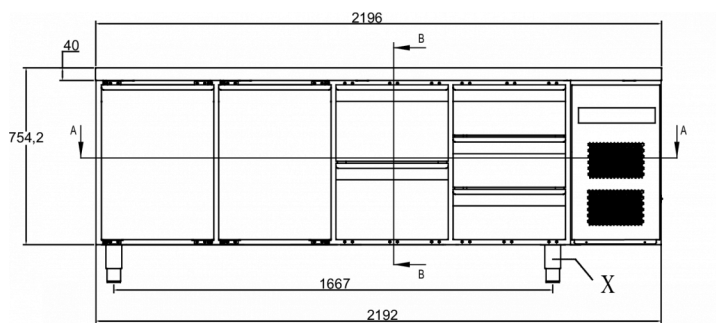

HOSHIZAKI

Premier K 4 A 2D 2D 2D 2D L E

TECHNISCHE SPECIFICATIES

Temperatuurbereik	GN schaalgrootte	Volume, bruto	Netto bruikbare volume	Volume, netto	Klimaatklasse	Geluidniveau
+2/+12°C	1/1 GN	625 l	352 l	352 l	4	43 dB(A)

Voeding	Vermogen	Koelcapaciteit (op -10°C)
230V, 50Hz	125 W	350 W

VERZENDSPECIFICATIES

Breedte (verpakt)	Diepte (verpakt)	Hoogte (verpakt)	Volume (verpakt)	Bruto gewicht	Breedte	Diepte	Hoogte	Netto gewicht
2.226 mm	730 mm	1.081 mm	1,79 m3	212 kg	2.196 mm	700 mm	794,2 mm	192 kg

Disclaimer: Alles is in het werk gesteld om ervoor te zorgen dat de informatie in dit specificatieblad correct is op het moment van publicatie. Hoshizaki Europe BV aanvaardt geen verantwoordelijkheid of aansprakelijkheid voor typografische fouten of weglatingen of voor een verkeerde interpretatie van de informatie in de publicatie en behoudt zich het recht voor om zonder kennisgeving te wijzigen.

Hoshizaki Belgium
Hoshizaki Danmark
Hoshizaki Deutschland
Hoshizaki France
Hoshizaki Iberia
Hoshizaki Italia
Hoshizaki Middle East

info@hoshizaki.nl
info@hoshizaki.dk
vertrieb@hoshizaki.de
info@hoshizaki.fr
info@hoshizaki.es
commerciale@hoshizaki.it
sales.ex@hoshizaki-europe.com

Hoshizaki Netherlands info@hoshizaki.nl
Hoshizaki Norge salg@hoshizaki.no
Hoshizaki Sverige orderSE@hoshizaki.dk
Hoshizaki UK uksales@hoshizaki.uk
Exportlanden sales.ex@hoshizaki-europe.com
Andere landen sales.ex@hoshizaki-europe.com

www.hoshizaki.nl