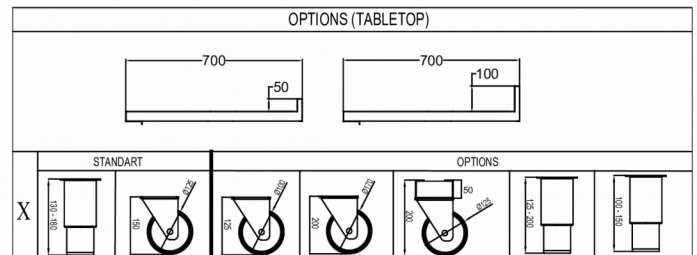

HOSHIZAKI

Premier K 4 A 2D 2D 2D 2D L E

TECHNISCHE SPECIFICATIES

Temperatuurbereik	GN schaalgrootte	Volume, bruto	Netto bruikbare volume	Volume, netto	Klimaatklasse	Geluidniveau
+2/+12°C	1/1 GN	625 l	352 l	352 l	4	43 dB(A)

Voeding	Vermogen	Koelcapaciteit (op -10°C)
230V, 50Hz	125 W	350 W

VERZENDSPECIFICATIES

Breedte (verpakt)	Diepte (verpakt)	Hoogte (verpakt)	Volume (verpakt)	Bruto gewicht	Breedte	Diepte	Hoogte	Netto gewicht
2.226 mm	730 mm	1.081 mm	1,79 m3	212 kg	2.196 mm	700 mm	794,2 mm	192 kg

Disclaimer: Alles is in het werk gesteld om ervoor te zorgen dat de informatie in dit specificatieblad correct is op het moment van publicatie. Hoshizaki Europe BV aanvaardt geen verantwoordelijkheid of aansprakelijkheid voor typografische fouten of weglatingen of voor een verkeerde interpretatie van de informatie in de publicatie en behoudt zich het recht voor om zonder kennisgeving te wijzigen.

Hoshizaki Belgium
Hoshizaki Danmark
Hoshizaki Deutschland
Hoshizaki France
Hoshizaki Iberia
Hoshizaki Italia
Hoshizaki Middle East

info@hoshizaki.nl
info@hoshizaki.dk
vertrieb@hoshizaki.de
info@hoshizaki.fr
info@hoshizaki.es
commerciale@hoshizaki.it
sales.ex@hoshizaki-europe.com

Hoshizaki Netherlands info@hoshizaki.nl
Hoshizaki Norge salg@hoshizaki.no
Hoshizaki Sverige orderSE@hoshizaki.dk
Hoshizaki UK uksales@hoshizaki.uk
Exportlanden sales.ex@hoshizaki-europe.com
Andere landen sales.ex@hoshizaki-europe.com

www.hoshizaki.nl