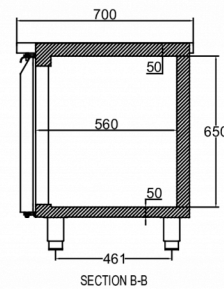

HOSHIZAKI

Premier K 4 A 2D 2D 2D 2D L E

TECHNISCHE SPECIFICATIES

Temperatuurbereik	GN schaalgrootte	Volume, bruto	Netto bruikbare volume	Volume, netto	Klimaatklasse	Geluidniveau
+2/+12°C	1/1 GN	625 l	352 l	352 l	4	43 dB(A)

Voeding	Vermogen	Koelcapaciteit (op -10°C)
230V, 50Hz	125 W	350 W

VERZENDSPECIFICATIES

Breedte (verpakt)	Diepte (verpakt)	Hoogte (verpakt)	Volume (verpakt)	Bruto gewicht	Breedte	Diepte	Hoogte	Netto gewicht
2.226 mm	730 mm	1.081 mm	1,79 m3	212 kg	2.196 mm	700 mm	794,2 mm	192 kg

Disclaimer: Alles is in het werk gesteld om ervoor te zorgen dat de informatie in dit specificatieblad correct is op het moment van publicatie. Hoshizaki Europe BV aanvaardt geen verantwoordelijkheid of aansprakelijkheid voor typografische fouten of weglatingen of voor een verkeerde interpretatie van de informatie in de publicatie en behoudt zich het recht voor om zonder kennisgeving te wijzigen.

Hoshizaki Belgium
Hoshizaki Danmark
Hoshizaki Deutschland
Hoshizaki France
Hoshizaki Iberia
Hoshizaki Italia
Hoshizaki Middle East

info@hoshizaki.nl
info@hoshizaki.dk
vertrieb@hoshizaki.de
info@hoshizaki.fr
info@hoshizaki.es
commerciale@hoshizaki.it
sales.ex@hoshizaki-europe.com

Hoshizaki Netherlands info@hoshizaki.nl
Hoshizaki Norge salg@hoshizaki.no
Hoshizaki Sverige orderSE@hoshizaki.dk
Hoshizaki UK uksales@hoshizaki.uk
Exportlanden sales.ex@hoshizaki-europe.com
Andere landen sales.ex@hoshizaki-europe.com

www.hoshizaki.nl