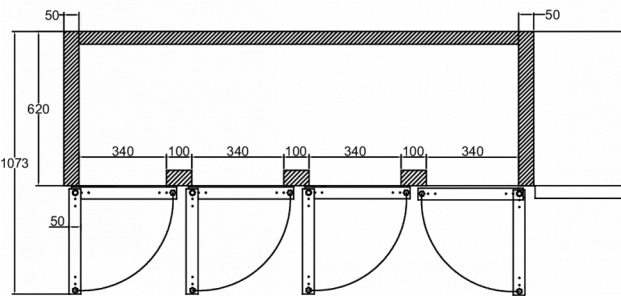

HOSHIZAKI

Premier K 4 B DL DL DL DR L E

TECHNISCHE SPECIFICATIES

Temperatuurbereik	Roosterformaat	Volume, bruto	Netto bruikbare volume	Volume, netto	Klimaatklasse	Geluidniveau
+2/+12°C	1/1 GN diep	625 l	384 l	384 l	5	63 dB(A)

Voeding	Vermogen	Koelcapaciteit (op -10°C)
230V, 50Hz	125 W	350 W

VERZENDSPECIFICATIES

Breedte (verpakt)	Diepte (verpakt)	Hoogte (verpakt)	Volume (verpakt)	Bruto gewicht	Breedte	Diepte	Hoogte	Netto gewicht
2.226 mm	710 mm	1.079 mm	1,74 m3	157 kg	2.192 mm	680 mm	750 mm	137 kg

Disclaimer: Alles is in het werk gesteld om ervoor te zorgen dat de informatie in dit specificatieblad correct is op het moment van publicatie. Hoshizaki Europe BV aanvaardt geen verantwoordelijkheid of aansprakelijkheid voor typografische fouten of weglatingen of voor een verkeerde interpretatie van de informatie in de publicatie en behoudt zich het recht voor om zonder kennisgeving te wijzigen.

SECTION A-A