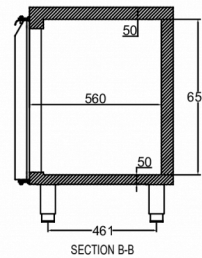

HOSHIZAKI

Premier K 4 B DL DL DL DR L E

TECHNISCHE SPECIFICATIES

Temperatuurbereik	Roosterformaat	Volume, bruto	Netto bruikbare volume	Volume, netto	Klimaatklasse	Geluidniveau
+2/+12°C	1/1 GN diep	625 l	384 l	384 l	5	63 dB(A)

Voeding	Vermogen	Koelcapaciteit (op -10°C)
230V, 50Hz	125 W	350 W

VERZENDSPECIFICATIES

Breedte (verpakt)	Diepte (verpakt)	Hoogte (verpakt)	Volume (verpakt)	Bruto gewicht	Breedte	Diepte	Hoogte	Netto gewicht
2.226 mm	710 mm	1.079 mm	1,74 m3	157 kg	2.192 mm	680 mm	750 mm	137 kg

Disclaimer: Alles is in het werk gesteld om ervoor te zorgen dat de informatie in dit specificatieblad correct is op het moment van publicatie. Hoshizaki Europe BV aanvaardt geen verantwoordelijkheid of aansprakelijkheid voor typografische fouten of weglatingen of voor een verkeerde interpretatie van de informatie in de publicatie en behoudt zich het recht voor om zonder kennisgeving te wijzigen.

SECTION A-A