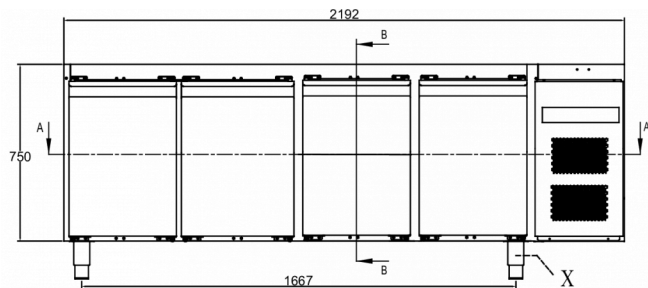

HOSHIZAKI

Premier K 4 B DL DL DL DR L E

TECHNISCHE SPECIFICATIES

Temperatuurbereik	Roosterformaat	Volume, bruto	Netto bruikbare volume	Volume, netto	Klimaatklasse	Geluidniveau
+2/+12°C	1/1 GN diep	625 l	384 l	384 l	5	63 dB(A)

Voeding	Vermogen	Koelcapaciteit (op -10°C)
230V, 50Hz	125 W	350 W

VERZENDSPECIFICATIES

Breedte (verpakt)	Diepte (verpakt)	Hoogte (verpakt)	Volume (verpakt)	Bruto gewicht	Breedte	Diepte	Hoogte	Netto gewicht
2.226 mm	710 mm	1.079 mm	1,74 m3	157 kg	2.192 mm	680 mm	750 mm	137 kg

Disclaimer: Alles is in het werk gesteld om ervoor te zorgen dat de informatie in dit specificatieblad correct is op het moment van publicatie. Hoshizaki Europe BV aanvaardt geen verantwoordelijkheid of aansprakelijkheid voor typografische fouten of weglatingen of voor een verkeerde interpretatie van de informatie in de publicatie en behoudt zich het recht voor om zonder kennisgeving te wijzigen.

SECTION A-A