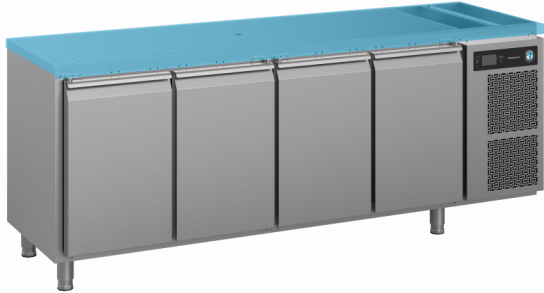

HOSHIZAKI

Premier K 4 B DL DL DL DR L E Gekoelde werkbank met 4 secties

PRODUCT SERIE: PREMIER 470
ARTIKELNUMMER: 411031112100

Hoshizaki Premier K 4 B DL DL DL DR L E is een 4-sectie 1/1 GN koelwerkbank met vier deuren en een plafond isolatie (zonder werkblad). Het heeft een netto bruikbaar volume van 384 ltr. De roosterbreedte is 325 mm.

- eforceerde luchtstoring door lamellenverdamer
- In-en uitblaas condensorventilator aan de voorzijde
- Dankzij het design, kan de koelwerkbank volledig geïntegreerd worden. De in-en uitblaas van de condensorventilator bevindt zich aan de voorkant.
- Automatische ontthooiing en herverdamping van het dooiwater
- Robuuste constructie
- Klimaatklasse 5, voor intensief gebruik tot een omgevingstemperatuur van +40°C
- Roestvast staal AISI 304 in-en uitwendig
- Koelsysteem op compacte sleeconstructie voor snelle service/onderhoud
- Vervangbaar en gemakkelijk te reinigen condensorfilter voor een goede werking van het koelsysteem
- Koelaggregaat is 1 op 1 uitwisselbaar
- Omkeerbare deuren
- Anti-kantel draadrooster geleiders
- Afneembare deurdichtingsrubbers voor gemakkelijke reiniging
- Naadloos verzonken bodem met afgeronde hoeken voor optimale hygiëne
- Beschermingraad tegen vocht: IP 2X
- Met zijn karakteristieke lijnen kenmerkt de koelwerkbank zich als lid van de nieuwste generatie Premier line

1/1 GN

TOEBEHOREN INBEGREPEN

2 grijze roosters in elke deursectie

OPTIONELE EXTRA'S

- Set van 4 poten 125-200 mm
- Set van 4 poten 130-180 mm
- Set van 4 wielen 125 mm
- Set van 4 wielen 150 mm
- Set van 4 wielen 200 mm
- Uitbreidingsset voor wielen (verlengt de hoogte van de wielen met 50 mm)
- RVS rooster, 325 x 530 mm
- RVS rooster, 325 x 530 mm
- Set geleiders, 2 stuks
- Deursectie
- Ladenset van 2 x 1/2 lade
- Ladenset van 3 x 1/3 lade
- Werkblad vlak
- Werkblad met 50mm opstaande rand
- Werkblad met 100mm opstaande rand