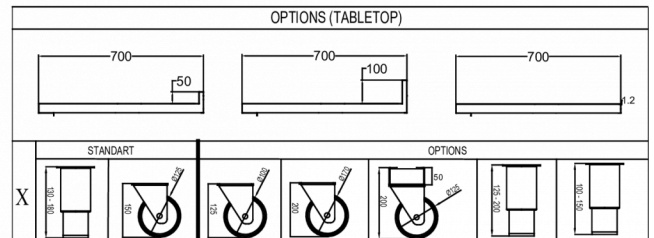

Hoshizaki Belgium
Hoshizaki Danmark
Hoshizaki Deutschland
Hoshizaki France
Hoshizaki Iberia
Hoshizaki Italia
Hoshizaki Middle East

info@hoshizaki.nl
info@hoshizaki.dk
vertrieb@hoshizaki.de
info@hoshizaki.fr
info@hoshizaki.es
commerciale@hoshizaki.it
sales.ex@hoshizaki-europe.com

Hoshizaki Netherlands info@hoshizaki.nl
Hoshizaki Norge salg@hoshizaki.no
Hoshizaki Sverige orderSE@hoshizaki.dk
Hoshizaki UK uksales@hoshizaki.uk
Exportlanden sales.ex@hoshizaki-europe.com
Andere landen sales.ex@hoshizaki-europe.com

www.hoshizaki.nl